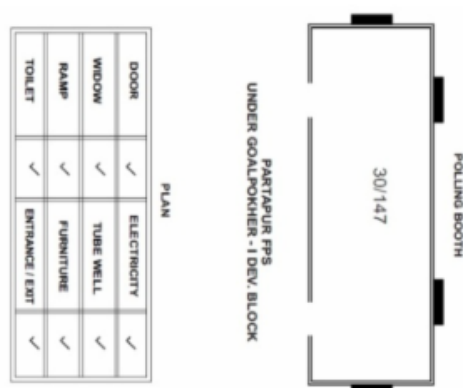

নির্বাচক নিবন্ধন আধিকারিকের স্বাক্ষর

Nazri Naksha

Google Map View

Polling Station Building Front View

Polling Station Front View

Cad View

Key MAP View

1	ZUH1799022	নাম : রাজ মায়ের নাম: নুরজাহান বাড়ির নং : না বয়স : 32 লিঙ্গ : পুরুষ	ফটো উপলব্ধ	2	ZUH2051860	নাম : জইদা খাতুন স্বামীর নাম: আবিদ হুসেন বাড়ির নং : n0015 বয়স : 72 লিঙ্গ : মহিলা	ফটো উপলব্ধ	3	ZUH2017655	নাম : মালিখা পিতার নাম: সালামত বাড়ির নং : n0062 বয়স : 85 লিঙ্গ : পুরুষ	ফটো উপলব্ধ
4	ZUH2072205	নাম : মুসলিমুদ্দিন পিতার নাম: শেখ আবদুল্লা বাড়ির নং : n0013 বয়স : 55 লিঙ্গ : পুরুষ	ফটো উপলব্ধ	5	LCC3562683	নাম : আমোনা স্বামীর নাম: জমসেদ বাড়ির নং : n0001 বয়স : 40 লিঙ্গ : মহিলা	ফটো উপলব্ধ	6	LCC3093713	নাম : ইবরাহিম পিতার নাম: গেঠ মহঃ বাড়ির নং : n0001 বয়স : 66 লিঙ্গ : পুরুষ	ফটো উপলব্ধ
7	LCC1424514	নাম : মসিরুদ্দিন পিতার নাম: মইনুদ্দিন বাড়ির নং : n0027 বয়স : 47 লিঙ্গ : পুরুষ	ফটো উপলব্ধ	8	ZUH0495663	নাম : জ.হাদুল পিতার নাম: খলিল শেখ বাড়ির নং : n0039 বয়স : 45 লিঙ্গ : পুরুষ	ফটো উপলব্ধ	9	ZUH1815562	নাম : পরবেজ পিতার নাম: মকবুল হুসেন বাড়ির নং : নং 29 বয়স : 29 লিঙ্গ : পুরুষ	ফটো উপলব্ধ
10	LCC3562790	নাম : নুরেনা স্বামীর নাম: সাই আলম বাড়ির নং : n0004 বয়স : 30 লিঙ্গ : মহিলা	ফটো উপলব্ধ	11	ZUH2413078	নাম : রমজান পিতার নাম: জমীরুল বাড়ির নং : ভারংগী বয়স : 21 লিঙ্গ : পুরুষ	ফটো উপলব্ধ	12	ZUH2256808	নাম : খন্দু পিতার নাম: আলিমুদ্দিন বাড়ির নং : নং 29 বয়স : 29 লিঙ্গ : মহিলা	ফটো উপলব্ধ
13	ZUH1092733	নাম : সন্জিনা বেগম পিতার নাম: হানিফ বাড়ির নং : n0053 বয়স : 34 লিঙ্গ : মহিলা	ফটো উপলব্ধ	14	ZUH1854884	নাম : আরজুন স্বামীর নাম: জাহিদ হুসেন বাড়ির নং : n0061 বয়স : 56 লিঙ্গ : মহিলা	ফটো উপলব্ধ	15	ZUH2190395	নাম : সনা পরবিন স্বামীর নাম: মোঃ নেয়ার আলম বাড়ির নং : এন0149 বয়স : 24 লিঙ্গ : মহিলা	ফটো উপলব্ধ
16	ZUH2052207	নাম : মহঃ হারুণ রশিদ পিতার নাম: সেখ অবুদ্বাহ বাড়ির নং : n0012 বয়স : 49 লিঙ্গ : পুরুষ	ফটো উপলব্ধ	17	ZUH2248516	নাম : রাজউল্লাহ পিতার নাম: আবিদ হুসেন বাড়ির নং : এন001 বয়স : 20 লিঙ্গ : পুরুষ	ফটো উপলব্ধ	18	ZUH1309434	নাম : আখতার পিতার নাম: আসিরুদ্দিন বাড়ির নং : n0060 বয়স : 34 লিঙ্গ : পুরুষ	ফটো উপলব্ধ
19	ZUH0495390	নাম : আবেদা স্বামীর নাম: কাশিম বাড়ির নং : n0058 বয়স : 51 লিঙ্গ : মহিলা	ফটো উপলব্ধ	20	LCC3456548	নাম : শের মোহাম্মদ পিতার নাম: সুলতান বাড়ির নং : n0001 বয়স : 41 লিঙ্গ : পুরুষ	ফটো উপলব্ধ	21	ZUH1562735	নাম : মরজিনা স্বামীর নাম: মজরুল বাড়ির নং : n0010 বয়স : 48 লিঙ্গ : মহিলা	ফটো উপলব্ধ
22	ZUH2018687	নাম : মোহাম্মদ আজাদ পিতার নাম: জফিরুদ্দিন বাড়ির নং : n0005 বয়স : 43 লিঙ্গ : পুরুষ	ফটো উপলব্ধ	23	ZUH2441251	নাম : রাজ পিতার নাম: মুজাহিদ বাড়ির নং : এন0057 বয়স : 28 লিঙ্গ : পুরুষ	ফটো উপলব্ধ	24	ZUH2190767	নাম : রিনা পিতার নাম: জমীরুল বাড়ির নং : এন0137 বয়স : 25 লিঙ্গ : মহিলা	ফটো উপলব্ধ
25	LCC4058152	নাম : মহফুজ পিতার নাম: ইমামুদ্দিন বাড়ির নং : n0051 বয়স : 49 লিঙ্গ : পুরুষ	ফটো উপলব্ধ	26	ZUH2078244	নাম : আনসারি স্বামীর নাম: বৃধ বাড়ির নং : n0053 বয়স : 43 লিঙ্গ : মহিলা	ফটো উপলব্ধ	27	ZUH2191005	নাম : আবদুল্লা পিতার নাম: ফজলুদ্দিন বাড়ির নং : এন001 বয়স : 40 লিঙ্গ : পুরুষ	ফটো উপলব্ধ
28	LCC3562360	নাম : নসিম আনজার পিতার নাম: আজিজুর রহমান বাড়ির নং : n0057 বয়স : 46 লিঙ্গ : পুরুষ	ফটো উপলব্ধ	29	ZUH2014058	নাম : মইনুদ্দিন পিতার নাম: আলিমুদ্দিন বাড়ির নং : n0027 বয়স : 85 লিঙ্গ : পুরুষ	ফটো উপলব্ধ	30	LCC4271870	নাম : নুরবানু খাতুন পিতার নাম: মুতেজুদ্দিন বাড়ির নং : ভাবরঙ্গী বয়স : 37 লিঙ্গ : মহিলা	ফটো উপলব্ধ