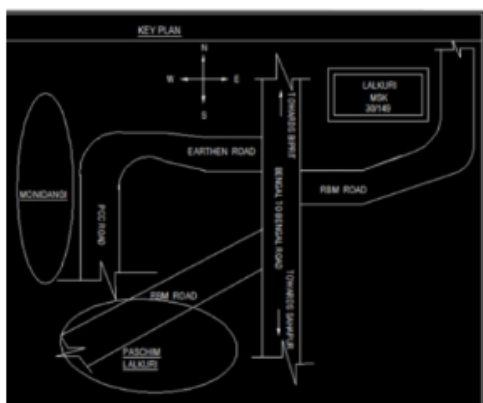

নির্বাচক নিবন্ধন আধিকারিকের স্বাক্ষর

Nazri Naksha

Google Map View

Polling Station Building Front View

Polling Station Front View

Cad View

Key MAP View

1 নাম : মজিবুল পিতার নাম : মজিবুল বাড়ির নং : n0007 বয়স : 30 লিঙ্গ : পুরুষ	ZUH2079176 ফটো উপলব্ধ	2 নাম : সাবেরা পিতার নাম : জলিল বাড়ির নং : n0029 বয়স : 29 লিঙ্গ : মহিলা	LCC3924826 ফটো উপলব্ধ	3 নাম : রিনা পিতার নাম : খলিল বাড়ির নং : এন0038 বয়স : 32 লিঙ্গ : মহিলা	ZUH2240646 ফটো উপলব্ধ
4 নাম : শাহনাওয়াজ পিতার নাম : মঙ্গল বাড়ির নং : n0127 বয়স : 35 লিঙ্গ : পুরুষ	ZUH1563345 ফটো উপলব্ধ	5 নাম : নাজরুল পিতার নাম : কুরমান আলী বাড়ির নং : n0112 বয়স : 29 লিঙ্গ : পুরুষ	LCC4272092 ফটো উপলব্ধ	6 নাম : সুলতান পিতার নাম : কামরুদ্দিন বাড়ির নং : n0035 বয়স : 61 লিঙ্গ : পুরুষ	ZUH2092203 ফটো উপলব্ধ
7 নাম : আনজার পিতার নাম : তাহির বাড়ির নং : এন0033 বয়স : 24 লিঙ্গ : পুরুষ	ZUH2233393 ফটো উপলব্ধ	8 নাম : শের মৃত্তা পিতার নাম : আতাউর রহমান বাড়ির নং : n0097 বয়স : 39 লিঙ্গ : পুরুষ	LCC4064705 ফটো উপলব্ধ	9 নাম : মোহিদ পিতার নাম : লাতিয়ে লিয়াকত বাড়ির নং : n0033 বয়স : 66 লিঙ্গ : পুরুষ	LCC3102415 ফটো উপলব্ধ
10 নাম : নিজামুদ্দিন পিতার নাম : জামালুদ্দিন বাড়ির নং : n0053 বয়স : 38 লিঙ্গ : পুরুষ	LCC3103108 ফটো উপলব্ধ	11 নাম : সালেহা স্বামীর নাম : শবিদ হুসেন বাড়ির নং : n0100 বয়স : 65 লিঙ্গ : মহিলা	LCC3102001 ফটো উপলব্ধ	12 নাম : ফজিলা পিতার নাম : মুসলিম বাড়ির নং : n0095 বয়স : 74 লিঙ্গ : পুরুষ	ZUH1972496 ফটো উপলব্ধ
13 নাম : রিজওয়ান পিতার নাম : মোহাম্মদ সমদ বাড়ির নং : 40 বয়স : 26 লিঙ্গ : পুরুষ	ZUH2275774 ফটো উপলব্ধ	14 নাম : নাজিমা খাতুন অন্যান্য : নসিরুদ্দিন বাড়ির নং : 0668 বয়স : 39 লিঙ্গ : মহিলা	LCC3924743 ফটো উপলব্ধ	15 নাম : মহঃ মুন্না পিতার নাম : বশিরুদ্দিন বাড়ির নং : n0122 বয়স : 33 লিঙ্গ : পুরুষ	LCC4372686 ফটো উপলব্ধ
16 নাম : জাহাঙ্গির আলম পিতার নাম : জাকির আলম বাড়ির নং : n0142 বয়স : 36 লিঙ্গ : পুরুষ	ZUH1096783 ফটো উপলব্ধ	17 নাম : আসমেদী পিতার নাম : গুল মোহাম্মদ বাড়ির নং : n0099 বয়স : 39 লিঙ্গ : মহিলা	ZUH0905307 ফটো উপলব্ধ	18 নাম : লতিফ পিতার নাম : বেজা বাড়ির নং : n0094 বয়স : 39 লিঙ্গ : পুরুষ	LCC3102902 ফটো উপলব্ধ
19 নাম : ওয়াজুদ্দিন পিতার নাম : ইসলাম বাড়ির নং : n0081 বয়স : 34 লিঙ্গ : পুরুষ	ZUH1096916 ফটো উপলব্ধ	20 নাম : সুমিআ পিতার নাম : চৈট বাড়ির নং : 50 বয়স : 31 লিঙ্গ : মহিলা	ZUH2284057 ফটো উপলব্ধ	21 নাম : ফরজানা পিতার নাম : ফজিল বাড়ির নং : এন0095 বয়স : 23 লিঙ্গ : মহিলা	ZUH2399707 ফটো উপলব্ধ
22 নাম : নসিম পিতার নাম : মুবারক বাড়ির নং : এন0058 বয়স : 20 লিঙ্গ : পুরুষ	ZUH2473924 ফটো উপলব্ধ	23 নাম : সুহাগি স্বামীর নাম : মুখতারুল বাড়ির নং : এন0086 বয়স : 22 লিঙ্গ : মহিলা	ZUH2302081 ফটো উপলব্ধ	24 নাম : আরিফ আলম পিতার নাম : মুসলিম বাড়ির নং : n0099 বয়স : 55 লিঙ্গ : পুরুষ	LCC3570371 ফটো উপলব্ধ
25 নাম : সাজ্জাদা খাতুন স্বামীর নাম : হারওয়াজ বাড়ির নং : n0088 বয়স : 37 লিঙ্গ : মহিলা	LCC4272258 ফটো উপলব্ধ	26 নাম : কিন পিতার নাম : বৃচ বাড়ির নং : n0083 বয়স : 50 লিঙ্গ : পুরুষ	LCC3571403 ফটো উপলব্ধ	27 নাম : কুকিয়া পিতার নাম : গুল মোহাম্মদ বাড়ির নং : n0099 বয়স : 39 লিঙ্গ : মহিলা	ZUH0905315 ফটো উপলব্ধ
28 নাম : মুজঃ হীর পিতার নাম : সাহিদ বাড়ির নং : এন0112 বয়স : 21 লিঙ্গ : পুরুষ	ZUH2431484 ফটো উপলব্ধ	29 নাম : শের মহম্মদ পিতার নাম : পাগলা রফিক বাড়ির নং : n0051 বয়স : 28 লিঙ্গ : পুরুষ	ZUH1563436 ফটো উপলব্ধ	30 নাম : সনজুরা খাতুন স্বামীর নাম : আজিমুদ্দিন বাড়ির নং : n0145 বয়স : 45 লিঙ্গ : মহিলা	ZUH0905646 ফটো উপলব্ধ