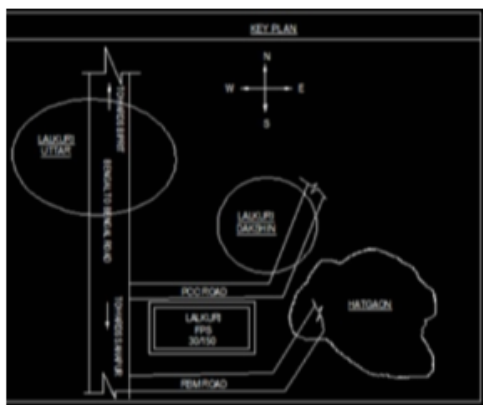

নির্বাচক নিবন্ধন আধিকারিকের স্বাক্ষর

Nazri Naksha

Google Map View

Polling Station Building Front View

Polling Station Front View

Cad View

Key MAP View

1 নাম : জাফির পিতার নাম: খলিল বাড়ির নং : n0202 বয়স : 35 লিঙ্গ : পুরুষ	ZUH1656883 ফটো উপলব্ধ	2 নাম : হানজালা পিতার নাম: আব্দুল গাফুর বাড়ির নং : এন0013 বয়স : 25 লিঙ্গ : পুরুষ	ZUH2175487 ফটো উপলব্ধ	3 নাম : খালেক পিতার নাম: হাজি ইয়াসুদদীন বাড়ির নং : n0001 বয়স : 71 লিঙ্গ : পুরুষ	ZUH2095644 ফটো উপলব্ধ
4 নাম : মার্ভব পিতার নাম: মাহতাব বাড়ির নং : এন0019 বয়স : 31 লিঙ্গ : পুরুষ	ZUH2224228 ফটো উপলব্ধ	5 নাম : মহঃ মিরাজ আলম পিতার নাম: খালেক বাড়ির নং : n0001 বয়স : 32 লিঙ্গ : পুরুষ	ZUH1204296 ফটো উপলব্ধ	6 নাম : মহঃ তোহিদ আলম পিতার নাম: খালেক বাড়ির নং : n0001 বয়স : 39 লিঙ্গ : পুরুষ	LCC3570033 ফটো উপলব্ধ
7 নাম : জোসোদা পিতার নাম: সের মোহাম্মদ বাড়ির নং : n0017 বয়স : 60 লিঙ্গ : মহিলা	ZUH2097251 ফটো উপলব্ধ	8 নাম : জলিল পিতার নাম: ইজহার মোহাম্মদ বাড়ির নং : n0038 বয়স : 60 লিঙ্গ : পুরুষ	ZUH1933332 ফটো উপলব্ধ	9 নাম : নাজমিন বেগম স্বামীর নাম: মুস্তাক বাড়ির নং : n0046 বয়স : 32 লিঙ্গ : মহিলা	ZUH1204387 ফটো উপলব্ধ
10 নাম : নুর আলম পিতার নাম: বুধুহ বাড়ির নং : n0007 বয়স : 56 লিঙ্গ : পুরুষ	LCC1418755 ফটো উপলব্ধ	11 নাম : আজাদ পিতার নাম: বোভিআ বাড়ির নং : n0056 বয়স : 56 লিঙ্গ : পুরুষ	ZUH2088979 ফটো উপলব্ধ	12 নাম : অসতরুন পিতার নাম: গোলাপ মোহাম্মদ বাড়ির নং : n0006 বয়স : 29 লিঙ্গ : মহিলা	ZUH1464429 ফটো উপলব্ধ
13 নাম : কালওয়া পিতার নাম: হাবুলা বাড়ির নং : n0035 বয়স : 66 লিঙ্গ : পুরুষ	ZUH2002970 ফটো উপলব্ধ	14 নাম : নাজমুনা স্বামীর নাম: উলফৎ বাড়ির নং : n0029 বয়স : 66 লিঙ্গ : মহিলা	ZUH2095578 ফটো উপলব্ধ	15 নাম : সাহেদা স্বামীর নাম: ইজহার আলম বাড়ির নং : N0122 বয়স : 27 লিঙ্গ : মহিলা	ZUH2123008 ফটো উপলব্ধ
16 নাম : মোহাম্মদ আরিফ আলম পিতার নাম: মোহাম্মদ ফজলুর রহমান বাড়ির নং : n0080 বয়স : 24 লিঙ্গ : পুরুষ	ZUH2122745 ফটো উপলব্ধ	17 নাম : রুকসনা স্বামীর নাম: মিস্টার বাড়ির নং : এন0017 বয়স : 34 লিঙ্গ : মহিলা	ZUH2191955 ফটো উপলব্ধ	18 নাম : মহ শাহিদ আলম পিতার নাম: মহঃ মতিউর রহমান বাড়ির নং : n0011 বয়স : 41 লিঙ্গ : পুরুষ	ZUH1974534 ফটো উপলব্ধ
19 নাম : সমসাদ আলম পিতার নাম: নুর ইসলাম বাড়ির নং : n0049 বয়স : 38 লিঙ্গ : পুরুষ	LCC4063103 ফটো উপলব্ধ	20 নাম : অরুমা স্বামীর নাম: মমতাজ বাড়ির নং : n0002 বয়স : 43 লিঙ্গ : মহিলা	ZUH0505271 ফটো উপলব্ধ	21 নাম : আসিফ রেজা পিতার নাম: সাহিদ বাড়ির নং : n0023 বয়স : 25 লিঙ্গ : পুরুষ	ZUH1563691 ফটো উপলব্ধ
22 নাম : আনজারুল পিতার নাম: নুরুল হক বাড়ির নং : n0029 বয়স : 38 লিঙ্গ : পুরুষ	ZUH1096478 ফটো উপলব্ধ	23 নাম : আখেলা পিতার নাম: জামিল বাড়ির নং : n0026 বয়স : 33 লিঙ্গ : মহিলা	ZUH1464403 ফটো উপলব্ধ	24 নাম : সৈলিটিন স্বামীর নাম: সেলটু বাড়ির নং : n0050 বয়স : 61 লিঙ্গ : মহিলা	ZUH0506287 ফটো উপলব্ধ
25 নাম : সাদ্দাম পিতার নাম: জমিলুদ্দিন বাড়ির নং : n0026 বয়স : 35 লিঙ্গ : পুরুষ	ZUH1094739 ফটো উপলব্ধ	26 নাম : মনজিরা পিতার নাম: নফিল বাড়ির নং : n0045 বয়স : 36 লিঙ্গ : মহিলা	ZUH1094911 ফটো উপলব্ধ	27 নাম : আবেদীন পিতার নাম: বাবুল বাড়ির নং : এন0007 বয়স : 22 লিঙ্গ : পুরুষ	ZUH2325587 ফটো উপলব্ধ
28 নাম : আঞ্জুমা স্বামীর নাম: নসিম বাড়ির নং : n0066 বয়স : 39 লিঙ্গ : মহিলা	LCC4063087 ফটো উপলব্ধ	29 নাম : সাঞ্জারা খাতুন স্বামীর নাম: হাবিব আলম বাড়ির নং : এন0030 বয়স : 40 লিঙ্গ : মহিলা	LCC4061412 ফটো উপলব্ধ	30 নাম : সনজনা পিতার নাম: আলাউদ্দিন বাড়ির নং : এন0043 বয়স : 35 লিঙ্গ : মহিলা	ZUH0902080 ফটো উপলব্ধ