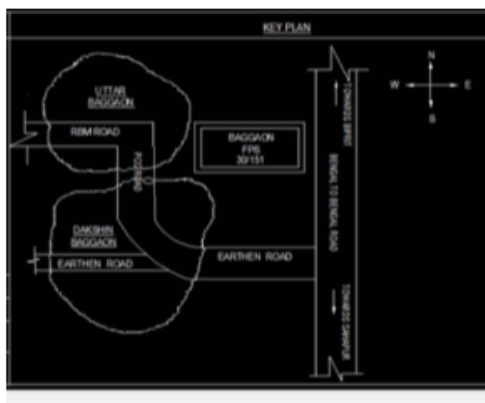

নির্বাচক নিবন্ধন আধিকারিকের স্বাক্ষর

Nazri Naksha

Google Map View

Polling Station Building Front View

Polling Station Front View

Cad View

Key MAP View

1 নাম : সাজিদ পিতার নাম: কাদির বাড়ির নং : এন0033 বয়স : 27 লিঙ্গ : পুরুষ ফটো উপলব্ধ	ZUH2470342	2 নাম : রেজাউল বারি পিতার নাম: মহঃ ভিক্টর বাড়ির নং : এন0053 বয়স : 22 লিঙ্গ : পুরুষ ফটো উপলব্ধ	ZUH2297885	3 নাম : মহা কুইসার আলম পিতার নাম: মোঃ আব্দুল কাদির বাড়ির নং : n0035 বয়স : 51 লিঙ্গ : পুরুষ ফটো উপলব্ধ	ZUH2324283
4 নাম : মোহাম্মদ শৌকত আজিজ পিতার নাম: মহঃ আলম বাড়ির নং : n0057 বয়স : 31 লিঙ্গ : পুরুষ ফটো উপলব্ধ	ZUH1310622	5 নাম : সাকিব আলম পিতার নাম: মহঃ বাচানু বাড়ির নং : n0059 বয়স : 71 লিঙ্গ : পুরুষ ফটো উপলব্ধ	ZUH2019495	6 নাম : রুকিয়া খাতুন পিতার নাম: অনবর হুসেন বাড়ির নং : এন0003 বয়স : 33 লিঙ্গ : মহিলা ফটো উপলব্ধ	LCC3958170
7 নাম : নিয়ামুল বাসার পিতার নাম: মহঃ ইব্রাহিম আলম বাড়ির নং : n0051 বয়স : 32 লিঙ্গ : পুরুষ ফটো উপলব্ধ	ZUH1204452	8 নাম : জালাখা স্বামীর নাম: ওয়াজুদ্দিন বাড়ির নং : n0179 বয়স : 48 লিঙ্গ : মহিলা ফটো উপলব্ধ	LCC4271797	9 নাম : সাকেরা খাতুন স্বামীর নাম: মহঃ ইসহাক বাড়ির নং : n0029 বয়স : 62 লিঙ্গ : মহিলা ফটো উপলব্ধ	LCC4061743
10 নাম : মুকতার পিতার নাম: জাহাঙ্গীর বাড়ির নং : n0003 বয়স : 34 লিঙ্গ : পুরুষ ফটো উপলব্ধ	ZUH1095157	11 নাম : হাশেতুন স্বামীর নাম: সুভান বাড়ির নং : n0011 বয়স : 51 লিঙ্গ : মহিলা ফটো উপলব্ধ	ZUH1910090	12 নাম : আলতাফ পিতার নাম: ইসমাইল বাড়ির নং : নং বয়স : 27 লিঙ্গ : পুরুষ ফটো উপলব্ধ	ZUH1831940
13 নাম : সৈয়ব পিতার নাম: গিয়াসুদ্দিন বাড়ির নং : n0007 বয়স : 39 লিঙ্গ : পুরুষ ফটো উপলব্ধ	LCC4063442	14 নাম : মহঃ ফরিদ আলম পিতার নাম: ইব্রাহিম বাড়ির নং : n0032 বয়স : 42 লিঙ্গ : পুরুষ ফটো উপলব্ধ	ZUH1095413	15 নাম : রমজান আলী পিতার নাম: জাইনুদ্দিন বাড়ির নং : n0006 বয়স : 32 লিঙ্গ : পুরুষ ফটো উপলব্ধ	ZUH1095199
16 নাম : সবজ পিতার নাম: হামিদ বাড়ির নং : এন0006 বয়স : 24 লিঙ্গ : পুরুষ ফটো উপলব্ধ	ZUH2319911	17 নাম : আমাতুল স্বামীর নাম: ইব্রাহিম বাড়ির নং : n0031 বয়স : 61 লিঙ্গ : মহিলা ফটো উপলব্ধ	ZUH1923895	18 নাম : আজিজুল পিতার নাম: শের আলি বাড়ির নং : n0013 বয়স : 41 লিঙ্গ : পুরুষ ফটো উপলব্ধ	ZUH1095314
19 নাম : নিশাত আফরোজ পিতার নাম: মহঃ ইব্রাহিম আলম বাড়ির নং : n0051 বয়স : 29 লিঙ্গ : মহিলা ফটো উপলব্ধ	ZUH1403377	20 নাম : গুলসান পিতার নাম: সমসুল বাড়ির নং : এন0063 বয়স : 21 লিঙ্গ : মহিলা ফটো উপলব্ধ	ZUH2431468	21 নাম : বদো পিতার নাম: সরতু বাড়ির নং : n0043 বয়স : 54 লিঙ্গ : পুরুষ ফটো উপলব্ধ	LCC1418987
22 নাম : মহঃ শাহেদ আলম পিতার নাম: মহঃ সামিম আলম বাড়ির নং : এন0053 বয়স : 23 লিঙ্গ : পুরুষ ফটো উপলব্ধ	ZUH2335404	23 নাম : মহঃ ইব্রাহিম আলম পিতার নাম: মহঃ তাজুদ্দিন বাড়ির নং : n0051 বয়স : 62 লিঙ্গ : পুরুষ ফটো উপলব্ধ	ZUH1962505	24 নাম : মুন্না পিতার নাম: তাহির হুসেন বাড়ির নং : n0003 বয়স : 42 লিঙ্গ : পুরুষ ফটো উপলব্ধ	ZUH1204536
25 নাম : আবেদা খাতুন স্বামীর নাম: সফির বাড়ির নং : n0034 বয়স : 66 লিঙ্গ : মহিলা ফটো উপলব্ধ	ZUH1946334	26 নাম : আজমেরি বেগম স্বামীর নাম: মহঃ আব্দুল হামান বাড়ির নং : n0039 বয়স : 43 লিঙ্গ : মহিলা ফটো উপলব্ধ	LCC3100013	27 নাম : নাজবা খাতুন স্বামীর নাম: সালিম বাড়ির নং : n0001 বয়স : 23 লিঙ্গ : মহিলা ফটো উপলব্ধ	ZUH1095132
28 নাম : লাডলি স্বামীর নাম: মহঃ সাদ্দাম হুসেন বাড়ির নং : এন0139 বয়স : 28 লিঙ্গ : মহিলা ফটো উপলব্ধ	ZUH2318038	29 নাম : জামসেদ পিতার নাম: রাইসুদ্দীন বাড়ির নং : n0001 বয়স : 31 লিঙ্গ : পুরুষ ফটো উপলব্ধ	ZUH1095249	30 নাম : নগমা শাহি স্বামীর নাম: মহঃ জুনেদ আলম বাড়ির নং : n0223 বয়স : 32 লিঙ্গ : মহিলা ফটো উপলব্ধ	USV1064658