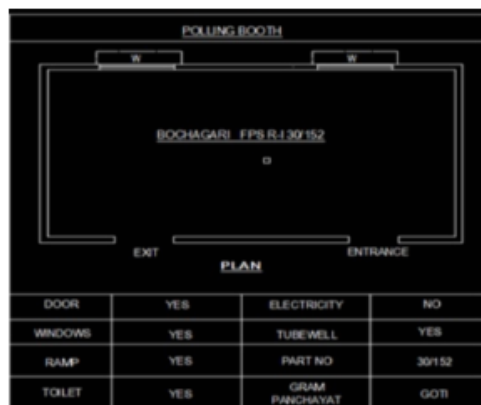

নির্বাচক নিবন্ধন আধিকারিকের স্বাক্ষর

Nazri Naksha

Google Map View

Polling Station Building Front View

Polling Station Front View

Cad View

Key MAP View

1 নাম : ফ.রীনা অন্যান্য: মৈনুদ্দীন বাড়ির নং : এন0020 বয়স : 26 লিঙ্গ : পুরুষ	ZUH2367746 ফটো উপলব্ধ	2 নাম : নরজনা স্বামীর নাম: জম্বেদ বাড়ির নং : n0088 বয়স : 50 লিঙ্গ : মহিলা	ZUH1944693 ফটো উপলব্ধ	3 নাম : পারবীনা বেগম পিতার নাম: হাসমুদ্দিন বাড়ির নং : n0091 বয়স : 38 লিঙ্গ : মহিলা	LCC4272290 ফটো উপলব্ধ
4 নাম : তামায়া স্বামীর নাম: রইসুদ্দিন বাড়ির নং : n0097 বয়স : 39 লিঙ্গ : মহিলা	ZUH0906016 ফটো উপলব্ধ	5 নাম : আনসারি পিতার নাম: উনস বাড়ির নং : n0041 বয়স : 34 লিঙ্গ : মহিলা	ZUH1515857 ফটো উপলব্ধ	6 নাম : সহুব পিতার নাম: ভাদু বাড়ির নং : এন0020 বয়স : 30 লিঙ্গ : পুরুষ	ZUH2367779 ফটো উপলব্ধ
7 নাম : আসগর পিতার নাম: জামশেদ বাড়ির নং : এন0047 বয়স : 32 লিঙ্গ : পুরুষ	ZUH2373793 ফটো উপলব্ধ	8 নাম : নাসিম পিতার নাম: মন্টু বাড়ির নং : এন0044 বয়স : 29 লিঙ্গ : পুরুষ	ZUH2267615 ফটো উপলব্ধ	9 নাম : নগ্মিন স্বামীর নাম: মুস্তকিম বাড়ির নং : এন0140 বয়স : 22 লিঙ্গ : মহিলা	ZUH2438232 ফটো উপলব্ধ
10 নাম : ইমাজ পিতার নাম: খাইরুল বাড়ির নং : n0087 বয়স : 49 লিঙ্গ : পুরুষ	ZUH1097195 ফটো উপলব্ধ	11 নাম : সাহিন পিতার নাম: সুভান বাড়ির নং : N0011 বয়স : 25 লিঙ্গ : মহিলা	ZUH2088177 ফটো উপলব্ধ	12 নাম : পাজির মায়ের নাম: হালিমা বাড়ির নং : এন0212 বয়স : 25 লিঙ্গ : পুরুষ	ZUH2307213 ফটো উপলব্ধ
13 নাম : সাহালম পিতার নাম: লালু বাড়ির নং : এন0131 বয়স : 27 লিঙ্গ : পুরুষ	ZUH2241719 ফটো উপলব্ধ	14 নাম : রাহিনা পিতার নাম: সুভান বাড়ির নং : N0011 বয়স : 25 লিঙ্গ : মহিলা	ZUH2087831 ফটো উপলব্ধ	15 নাম : সাজিদ পিতার নাম: শরাফত বাড়ির নং : এন0035 বয়স : 25 লিঙ্গ : পুরুষ	ZUH2325330 ফটো উপলব্ধ
16 নাম : মহঃ জলফেকার হুসেন পিতার নাম: তাহির বাড়ির নং : n0075 বয়স : 28 লিঙ্গ : পুরুষ	LCC3925245 ফটো উপলব্ধ	17 নাম : অঞ্জরা স্বামীর নাম: সাইবুল হক বাড়ির নং : এন0023 বয়স : 30 লিঙ্গ : মহিলা	ZUH2440659 ফটো উপলব্ধ	18 নাম : রজব আলি পিতার নাম: আজিমুদ্দিন বাড়ির নং : উঃ বয়স : 30 লিঙ্গ : পুরুষ	ZUH2480226 ফটো উপলব্ধ
19 নাম : মহঃ আবদুল করিম পিতার নাম: নুর মহম্মাদ বাড়ির নং : n0083 বয়স : 52 লিঙ্গ : পুরুষ	ZUH1907674 ফটো উপলব্ধ	20 নাম : মসলি বেগম পিতার নাম: সেরকাতু বাড়ির নং : এন0204 বয়স : 23 লিঙ্গ : মহিলা	ZUH2192441 ফটো উপলব্ধ	21 নাম : গুলপসা স্বামীর নাম: মোহম্মাদ মোনৌর হুসেন বাড়ির নং : এন0189 বয়স : 24 লিঙ্গ : মহিলা	ZUH2304822 ফটো উপলব্ধ
22 নাম : সানজারি পিতার নাম: খুরসেদ বাড়ির নং : n0047 বয়স : 52 লিঙ্গ : মহিলা	ZUH1205723 ফটো উপলব্ধ	23 নাম : ক্রন্দা পিতার নাম: ফৈ. মল বাড়ির নং : এন0094 বয়স : 25 লিঙ্গ : মহিলা	ZUH2393155 ফটো উপলব্ধ	24 নাম : নুর মহম্মাদ পিতার নাম: জাফর আলি বাড়ির নং : n0083 বয়স : 81 লিঙ্গ : পুরুষ	LCC0249003 ফটো উপলব্ধ
25 নাম : রুকিয়া বেগম পিতার নাম: মহঃ রাজাব আলি বাড়ির নং : n0311 বয়স : 27 লিঙ্গ : মহিলা	ZUH1657592 ফটো উপলব্ধ	26 নাম : নেজেগুন স্বামীর নাম: কাসিম বাড়ির নং : n0073 বয়স : 37 লিঙ্গ : মহিলা	LCC4373098 ফটো উপলব্ধ	27 নাম : রাজিউল্লা পিতার নাম: আরমান বাড়ির নং : এন017 বয়স : 22 লিঙ্গ : পুরুষ	ZUH2325348 ফটো উপলব্ধ
28 নাম : গুলসানা মায়ের নাম: মোহেবুল বাড়ির নং : 0085 বয়স : 22 লিঙ্গ : মহিলা	ZUH2393163 ফটো উপলব্ধ	29 নাম : বাবুল মায়ের নাম: আজিজুল বাড়ির নং : n0021 বয়স : 40 লিঙ্গ : পুরুষ	LCC4066064 ফটো উপলব্ধ	30 নাম : বিলাল পিতার নাম: ইউসুফ আলি বাড়ির নং : n0063 বয়স : 41 লিঙ্গ : মহিলা	LCC3573797 ফটো উপলব্ধ