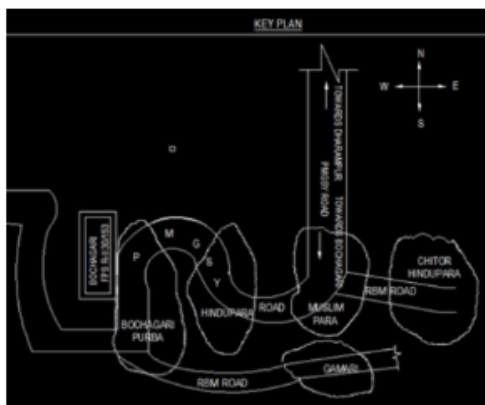

নির্বাচক নিবন্ধন আধিকারিকের স্বাক্ষর

Nazri Naksha

Google Map View

Polling Station Building Front View

Polling Station Front View

Cad View

Key MAP View

1 নাম : হুমায়ুন পিতার নাম: ইদ্রিস বাড়ির নং : n0022 বয়স : 65 লিঙ্গ : পুরুষ	ZUH1311133 ফটো উপলব্ধ	2 নাম : রায় মুনি খাতুন পিতার নাম: হুমায়ুন বাড়ির নং : n0022 বয়স : 30 লিঙ্গ : মহিলা	ZUH1465152 ফটো উপলব্ধ	3 নাম : ইসলাম পিতার নাম: পানচু শেখ বাড়ির নং : n0006 বয়স : 63 লিঙ্গ : পুরুষ	ZUH2014876 ফটো উপলব্ধ
4 নাম : ফিরোজ আলম পিতার নাম: সাইদুর রহমান বাড়ির নং : n0004 বয়স : 33 লিঙ্গ : পুরুষ	ZUH1311117 ফটো উপলব্ধ	5 নাম : মহঃ বাবুল হক পিতার নাম: মাইদুর বাড়ির নং : n0026 বয়স : 40 লিঙ্গ : পুরুষ	LCC4373643 ফটো উপলব্ধ	6 নাম : সেরাজুল হক পিতার নাম: নাসিউদ্দিন বাড়ির নং : n0012 বয়স : 29 লিঙ্গ : পুরুষ	ZUH1311125 ফটো উপলব্ধ
7 নাম : হাসিনা খাতুন স্বামীর নাম: সজ্জাদ আলি বাড়ির নং : এন0026 বয়স : 27 লিঙ্গ : মহিলা	ZUH2193662 ফটো উপলব্ধ	8 নাম : আকতারুল হক স্বামীর নাম: সারিক র হক বাড়ির নং : n0009 বয়স : 33 লিঙ্গ : মহিলা	LCC3574761 ফটো উপলব্ধ	9 নাম : সখিনা খাতুন স্বামীর নাম: হাবিব সারয়ার বাড়ির নং : এন0072 বয়স : 22 লিঙ্গ : মহিলা	ZUH2443216 ফটো উপলব্ধ
10 নাম : সাইরুল হক পিতার নাম: নূর মহঃ বাড়ির নং : N0008 বয়স : 26 লিঙ্গ : পুরুষ	ZUH2090314 ফটো উপলব্ধ	11 নাম : সাইদুর রহমান পিতার নাম: মোহর আলি বাড়ির নং : n0004 বয়স : 52 লিঙ্গ : পুরুষ	LCC3573946 ফটো উপলব্ধ	12 নাম : মোতাহিরুল পিতার নাম: মাইদুর বাড়ির নং : n0026 বয়স : 29 লিঙ্গ : মহিলা	ZUH1565407 ফটো উপলব্ধ
13 নাম : কাজিবুল হক পিতার নাম: শিশু মহম্মদ বাড়ির নং : n0023 বয়স : 29 লিঙ্গ : পুরুষ	LCC4373668 ফটো উপলব্ধ	14 নাম : সেহেরন নেসা স্বামীর নাম: কাজিবুল হক বাড়ির নং : n0023 বয়স : 39 লিঙ্গ : মহিলা	LCC4373544 ফটো উপলব্ধ	15 নাম : মাস্তুরা খাতুন স্বামীর নাম: তারিকুল ইসলাম বাড়ির নং : n0041 বয়স : 29 লিঙ্গ : মহিলা	LCC4382925 ফটো উপলব্ধ
16 নাম : রাজিনা খাতুন পিতার নাম: বাতু বাড়ির নং : এন0012 বয়স : 22 লিঙ্গ : মহিলা	ZUH2430882 ফটো উপলব্ধ	17 নাম : মোঃ জামাল সেখ পিতার নাম: সেকেন্দার আলী বাড়ির নং : n0003 বয়স : 40 লিঙ্গ : পুরুষ	LCC4373577 ফটো উপলব্ধ	18 নাম : সেরিনা স্বামীর নাম: হুমায়ুন বাড়ির নং : n0022 বয়স : 55 লিঙ্গ : মহিলা	WB/05/029/192551 ফটো উপলব্ধ
19 নাম : অনাফুল স্বামীর নাম: শিশু বাড়ির নং : n0023 বয়স : 53 লিঙ্গ : মহিলা	LCC1989292 ফটো উপলব্ধ	20 নাম : রেবিনা বিবি স্বামীর নাম: রবিকুল হক বাড়ির নং : n0023 বয়স : 41 লিঙ্গ : মহিলা	LCC4373601 ফটো উপলব্ধ	21 নাম : আব্দুল রহমান পিতার নাম: জামসেদ আলি বাড়ির নং : n0025 বয়স : 41 লিঙ্গ : পুরুষ	LCC4272654 ফটো উপলব্ধ
22 নাম : মহঃ নামাজ আলি পিতার নাম: মোহর আলি বাড়ির নং : n0004 বয়স : 37 লিঙ্গ : পুরুষ	ZUH0519553 ফটো উপলব্ধ	23 নাম : সাজনুর বিবি স্বামীর নাম: মোফিজুদ্দিন বাড়ির নং : n0005 বয়স : 47 লিঙ্গ : মহিলা	LCC3106861 ফটো উপলব্ধ	24 নাম : আমিনা বিবি স্বামীর নাম: মোহর আলী বাড়ির নং : n0004 বয়স : 83 লিঙ্গ : মহিলা	LCC3106945 ফটো উপলব্ধ
25 নাম : জমসেদ আলি পিতার নাম: লাল বাড়ির নং : n0025 বয়স : 77 লিঙ্গ : পুরুষ	WB/05/029/192697 ফটো উপলব্ধ	26 নাম : সেকেন্দর আলি পিতার নাম: জোসিমুদ্দিন বাড়ির নং : n0003 বয়স : 55 লিঙ্গ : পুরুষ	ZUH1866821 ফটো উপলব্ধ	27 নাম : সরিফন স্বামীর নাম: মোতিবর রাহামান বাড়ির নং : এন0014 বয়স : 25 লিঙ্গ : মহিলা	ZUH2415693 ফটো উপলব্ধ
28 নাম : সহঃসর পিতার নাম: ফাইজুদ্দিন বাড়ির নং : n0135 বয়স : 26 লিঙ্গ : পুরুষ	ZUH1763002 ফটো উপলব্ধ	29 নাম : রেশামান খাতুন পিতার নাম: সাত্তার আলি বাড়ির নং : n0125 বয়স : 23 লিঙ্গ : মহিলা	ZUH1608744 ফটো উপলব্ধ	30 নাম : সাবানা খাতুন স্বামীর নাম: জাহিরুদ্দিন বাড়ির নং : N0100 বয়স : 24 লিঙ্গ : মহিলা	ZUH2090520 ফটো উপলব্ধ