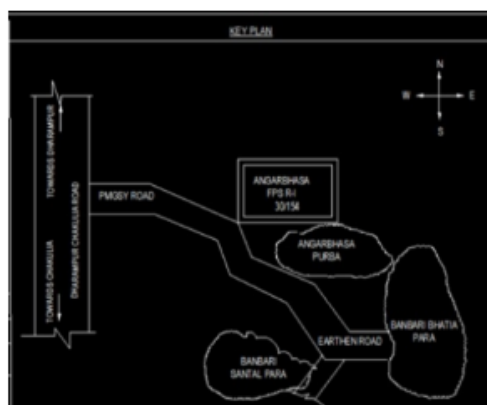

নির্বাচক নিবন্ধন আধিকারিকের স্বাক্ষর

Nazri Naksha

Google Map View

Polling Station Building Front View

Polling Station Front View

Cad View

Key MAP View

1 নাম : নূরবানু বিবি স্বামীর নাম: জালালুদ্দিন বাড়ির নং : n0006 বয়স : 80 লিঙ্গ : মহিলা	LCC4066536 ফটো উপলব্ধ	2 নাম : লাল মহঃ পিতার নাম: জহিরুদ্দিন বাড়ির নং : n0018 বয়স : 31 লিঙ্গ : পুরুষ	ZUH1429521 ফটো উপলব্ধ	3 নাম : মামিজান বেওয়া স্বামীর নাম: বাসেদ আলি বাড়ির নং : n0011 বয়স : 81 লিঙ্গ : মহিলা	ZUH2404903 ফটো উপলব্ধ
4 নাম : নূন নাহার বিবি স্বামীর নাম: আমির হোসেন বাড়ির নং : n0013 বয়স : 43 লিঙ্গ : মহিলা	LCC3574274 ফটো উপলব্ধ	5 নাম : হাসেউল্লাহ পিতার নাম: মাইনুল হক বাড়ির নং : n0011 বয়স : 41 লিঙ্গ : মহিলা	ZUH2034213 ফটো উপলব্ধ	6 নাম : পেশকার আলি পিতার নাম: লোকমান বাড়ির নং : N0006 বয়স : 27 লিঙ্গ : পুরুষ	ZUH2094480 ফটো উপলব্ধ
7 নাম : সাজাহান পিতার নাম: বাসেদ আলি বাড়ির নং : n0011 বয়স : 68 লিঙ্গ : পুরুষ	ZUH2392835 ফটো উপলব্ধ	8 নাম : আফান আলি পিতার নাম: জজিশে আলি বাড়ির নং : n0012 বয়স : 56 লিঙ্গ : পুরুষ	WB/05/029/192029 ফটো উপলব্ধ	9 নাম : নুরেশা বিবি স্বামীর নাম: মুকতার হুসেন বাড়ির নং : এন0013 বয়স : 41 লিঙ্গ : মহিলা	ZUH2232544 ফটো উপলব্ধ
10 নাম : মানেজা খাতুন স্বামীর নাম: সাকির হক বাড়ির নং : নং 0017 বয়স : 22 লিঙ্গ : মহিলা	ZUH2420339 ফটো উপলব্ধ	11 নাম : কামাল হুসেন পিতার নাম: মোমতাজ আলি বাড়ির নং : নং 0016 বয়স : 26 লিঙ্গ : পুরুষ	ZUH2420404 ফটো উপলব্ধ	12 নাম : সমিজা বিবি স্বামীর নাম: আব্দুল কাদের বাড়ির নং : n0004 বয়স : 40 লিঙ্গ : মহিলা	LCC3457082 ফটো উপলব্ধ
13 নাম : খালেদা জিয়া স্বামীর নাম: নাজরুল হক বাড়ির নং : এন0016 বয়স : 25 লিঙ্গ : মহিলা	ZUH2281228 ফটো উপলব্ধ	14 নাম : জিয়াউল হক পিতার নাম: ইব্রাহিম বাড়ির নং : n0009 বয়স : 37 লিঙ্গ : পুরুষ	ZUH1206572 ফটো উপলব্ধ	15 নাম : জুবেদা বিবি স্বামীর নাম: কালাম সেখ বাড়ির নং : n0011 বয়স : 50 লিঙ্গ : মহিলা	ZUH2389914 ফটো উপলব্ধ
16 নাম : নুরেশা বিবি স্বামীর নাম: সাফিকুল আলি বাড়ির নং : n0020 বয়স : 50 লিঙ্গ : মহিলা	ZUH2386977 ফটো উপলব্ধ	17 নাম : ওহেদ আলি পিতার নাম: আফান আলি বাড়ির নং : n0011 বয়স : 41 লিঙ্গ : পুরুষ	ZUH1657964 ফটো উপলব্ধ	18 নাম : ইব্রাহিম পিতার নাম: জজিশ আলি বাড়ির নং : n0009 বয়স : 69 লিঙ্গ : পুরুষ	ZUH2180628 ফটো উপলব্ধ
19 নাম : ইমাম আলি পিতার নাম: আফান আলি বাড়ির নং : এন0012 বয়স : 23 লিঙ্গ : পুরুষ	ZUH2284891 ফটো উপলব্ধ	20 নাম : কালাম সেখ পিতার নাম: বাসেদ আলি বাড়ির নং : n0011 বয়স : 55 লিঙ্গ : পুরুষ	LCC1427202 ফটো উপলব্ধ	21 নাম : সলোহা বেওয়া স্বামীর নাম: ইয়াসিন আলি বাড়ির নং : n0012 বয়স : 70 লিঙ্গ : মহিলা	WB/05/029/192101 ফটো উপলব্ধ
22 নাম : মনজুরা খাতুন পিতার নাম: মশ্ট শেখ বাড়ির নং : এন0023 বয়স : 25 লিঙ্গ : মহিলা	ZUH2291516 ফটো উপলব্ধ	23 নাম : জাহির আলম পিতার নাম: বরজহান আলি বাড়ির নং : n0006 বয়স : 33 লিঙ্গ : পুরুষ	ZUH1311802 ফটো উপলব্ধ	24 নাম : রেজাবুল হক পিতার নাম: ইব্রাহিম বাড়ির নং : n0009 বয়স : 44 লিঙ্গ : পুরুষ	LCC3925765 ফটো উপলব্ধ
25 নাম : মোহাম্মদ উসমান আলি পিতার নাম: আব্দুল কাদির বাড়ির নং : এন0004 বয়স : 23 লিঙ্গ : পুরুষ	ZUH2458503 ফটো উপলব্ধ	26 নাম : মহঃ আহমেদ আলি পিতার নাম: আশেদ আলি বাড়ির নং : n0011 বয়স : 41 লিঙ্গ : পুরুষ	ZUH0522318 ফটো উপলব্ধ	27 নাম : তাহেরা খাতুন পিতার নাম: আফান আলি বাড়ির নং : এন0012 বয়স : 24 লিঙ্গ : মহিলা	ZUH2284917 ফটো উপলব্ধ
28 নাম : খোসজান স্বামীর নাম: মোস্তফা বাড়ির নং : n0013 বয়স : 65 লিঙ্গ : মহিলা	WB/05/029/192063 ফটো উপলব্ধ	29 নাম : রেশমা খাতুন পিতার নাম: এজাবুল হক বাড়ির নং : এন0015 বয়স : 21 লিঙ্গ : মহিলা	ZUH2407815 ফটো উপলব্ধ	30 নাম : জরিলা বিবি স্বামীর নাম: মোঃ আরিফ বাড়ির নং : এন0007 বয়স : 46 লিঙ্গ : মহিলা	ZUH2230761 ফটো উপলব্ধ