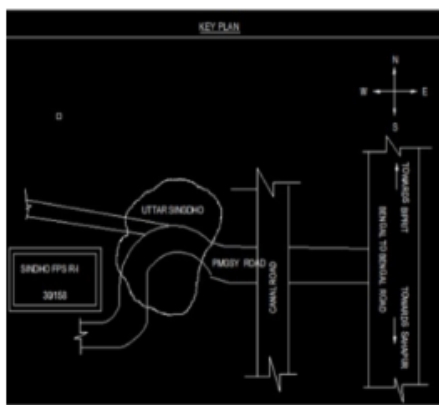

নির্বাচক নিবন্ধন আধিকারিকের স্বাক্ষর

Nazri Naksha

Google Map View

Polling Station Building Front View

Polling Station Front View

Cad View

Key MAP View

1 নাম : ইয়াসিন পিতার নাম: মহঃ আলী বাড়ির নং : n0200 বয়স : 60 লিঙ্গ : পুরুষ	ZUH1996321 ফটো উপলব্ধ	2 নাম : মোহাম্মদ কিয়ামুদ্দীন পিতার নাম: শেখ সাহাবুদ্দিন বাড়ির নং : n0201 বয়স : 60 লিঙ্গ : পুরুষ	ZUH2002160 ফটো উপলব্ধ	3 নাম : রেকিনা খাতুন স্বামীর নাম: কেটল বাড়ির নং : নং229 বয়স : 76 লিঙ্গ : মহিলা	ZUH0536250 ফটো উপলব্ধ
4 নাম : শ্রীশাদ আলম পিতার নাম: সিংঘ বাড়ির নং : n0105 বয়স : 37 লিঙ্গ : পুরুষ	LCC4375358 ফটো উপলব্ধ	5 নাম : নাজরা বেগম পিতার নাম: হবিবুর রহমান বাড়ির নং : n0131 বয়স : 24 লিঙ্গ : মহিলা	ZUH2119246 ফটো উপলব্ধ	6 নাম : খুসনামা স্বামীর নাম: ইলতাব বাড়ির নং : n0155 বয়স : 24 লিঙ্গ : মহিলা	ZUH2118370 ফটো উপলব্ধ
7 নাম : জুলফকার পিতার নাম: আইনুদ্দিন বাড়ির নং : নং0117 বয়স : 24 লিঙ্গ : পুরুষ	ZUH2110849 ফটো উপলব্ধ	8 নাম : রিন্দিক বেগম পিতার নাম: আলীউদ্দিন বাড়ির নং : n0117 বয়স : 23 লিঙ্গ : মহিলা	ZUH2117091 ফটো উপলব্ধ	9 নাম : রহেলা খাতুন স্বামীর নাম: আবদুল সমদ বাড়ির নং : n0121 বয়স : 76 লিঙ্গ : মহিলা	ZUH2166544 ফটো উপলব্ধ
10 নাম : আস্তুরকন স্বামীর নাম: আইনুদ্দিন বাড়ির নং : n0117 বয়স : 45 লিঙ্গ : মহিলা	LCC1428457 ফটো উপলব্ধ	11 নাম : মহম্মদ খাতুন পিতার নাম: মহম্মদ সাহাবুদ্দিন বাড়ির নং : নং149 বয়স : 23 লিঙ্গ : পুরুষ	ZUH1834696 ফটো উপলব্ধ	12 নাম : আবদুর রহমান পিতার নাম: আবদুল সমদ বাড়ির নং : 121 বয়স : 30 লিঙ্গ : পুরুষ	ZUH1843861 ফটো উপলব্ধ
13 নাম : শের মহম্মদ পিতার নাম: মুসলিম বাড়ির নং : n0213 বয়স : 40 লিঙ্গ : পুরুষ	LCC4070876 ফটো উপলব্ধ	14 নাম : মহঃ সলাহুদ্দিন পিতার নাম: হাসিম বাড়ির নং : এন0145 বয়স : 23 লিঙ্গ : পুরুষ	ZUH2303071 ফটো উপলব্ধ	15 নাম : আনসারী বেগম স্বামীর নাম: সোহরাব বাড়ির নং : n0098 বয়স : 51 লিঙ্গ : মহিলা	LCC3578044 ফটো উপলব্ধ
16 নাম : আমানতুল হকিম পিতার নাম: গিয়াসুদ্দিন বাড়ির নং : n0117 বয়স : 41 লিঙ্গ : পুরুষ	LCC3578150 ফটো উপলব্ধ	17 নাম : জমেরা খাতুন স্বামীর নাম: সলমান বাড়ির নং : n0158 বয়স : 41 লিঙ্গ : মহিলা	ZUH0912030 ফটো উপলব্ধ	18 নাম : রমজান আলি পিতার নাম: খলিল বাড়ির নং : n0081 বয়স : 53 লিঙ্গ : পুরুষ	LCC3578135 ফটো উপলব্ধ
19 নাম : নীলম পারভীন পিতার নাম: সালাউদ্দিন বাড়ির নং : নং 114 বয়স : 32 লিঙ্গ : মহিলা	ZUH1218403 ফটো উপলব্ধ	20 নাম : জুনেদ পিতার নাম: হুলাস বাড়ির নং : n0109 বয়স : 27 লিঙ্গ : পুরুষ	ZUH2155901 ফটো উপলব্ধ	21 নাম : মুস্তাক পিতার নাম: রফিক আলম বাড়ির নং : n0150 বয়স : 26 লিঙ্গ : পুরুষ	ZUH2110716 ফটো উপলব্ধ
22 নাম : কোরিমুল্লাহ পিতার নাম: আলি হুসেন বাড়ির নং : 44 বয়স : 25 লিঙ্গ : পুরুষ	ZUH1843846 ফটো উপলব্ধ	23 নাম : মহঃ মশির আলম পিতার নাম: মহঃ সোলেমান বাড়ির নং : n0147 বয়স : 45 লিঙ্গ : পুরুষ	ZUH0911990 ফটো উপলব্ধ	24 নাম : মহঃ দিলশাওয়ার হুসেন পিতার নাম: মহঃ অকিন আলি বাড়ির নং : n0149 বয়স : 30 লিঙ্গ : পুরুষ	ZUH2166619 ফটো উপলব্ধ
25 নাম : এতবারু পিতার নাম: জুমারদিন বাড়ির নং : n0108 বয়স : 71 লিঙ্গ : পুরুষ	ZUH1899483 ফটো উপলব্ধ	26 নাম : খাতুন স্বামীর নাম: শেখ বশিরুদ্দিন বাড়ির নং : n0204 বয়স : 111 লিঙ্গ : মহিলা	ZUH2157915 ফটো উপলব্ধ	27 নাম : চুমন আলি পিতার নাম: রমজান বাড়ির নং : n0099 বয়স : 71 লিঙ্গ : পুরুষ	LCC3578267 ফটো উপলব্ধ
28 নাম : সৈফিনা খাতুন স্বামীর নাম: চুমন বাড়ির নং : n0099 বয়স : 66 লিঙ্গ : মহিলা	LCC3578275 ফটো উপলব্ধ	29 নাম : আমিরুদ্দিন পিতার নাম: জলিল বাড়ির নং : n0099 বয়স : 49 লিঙ্গ : পুরুষ	LCC3578283 ফটো উপলব্ধ	30 নাম : ফুরমজ আলম পিতার নাম: ইসরাইল বাড়ির নং : n0100 বয়স : 32 লিঙ্গ : পুরুষ	ZUH1466747 ফটো উপলব্ধ