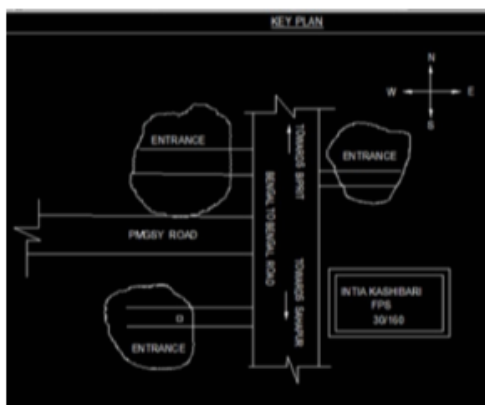

নির্বাচক নিবন্ধন আধিকারিকের স্বাক্ষর

Nazri Naksha

Google Map View

Polling Station Building Front View

Polling Station Front View

Cad View

Key MAP View

1 নাম : আজহার আলম স্বামীর নাম : জাফর আলম বাড়ির নং : এন0043 বয়স : 23 লিঙ্গ : মহিলা	ZUH2196749 ফটো উপলব্ধ	2 নাম : রাজা পিতার নাম : মহঃ আইয়ুব আলম বাড়ির নং : N0043 বয়স : 28 লিঙ্গ : পুরুষ	ZUH2121879 ফটো উপলব্ধ	3 নাম : গৌতম দাস পিতার নাম : মহেশ চন্দ্র দাস বাড়ির নং : n0038 বয়স : 34 লিঙ্গ : পুরুষ	ZUH0912626 ফটো উপলব্ধ
4 নাম : নাসরীন হুসেন পিতার নাম : আবদুল ক্বিত্র বাড়ির নং : এন0033 বয়স : 23 লিঙ্গ : মহিলা	ZUH2196897 ফটো উপলব্ধ	5 নাম : মহ মুস্তাজির হাসমি পিতার নাম : সাবির আলম বাড়ির নং : এন0001 বয়স : 25 লিঙ্গ : পুরুষ	ZUH2254548 ফটো উপলব্ধ	6 নাম : হাবিবা খাতুন পিতার নাম : ইসলামুদ্দিন বাড়ির নং : n0044 বয়স : 23 লিঙ্গ : মহিলা	ZUH2040756 ফটো উপলব্ধ
7 নাম : জরিলা স্বামীর নাম : সফিক বাড়ির নং : n0047 বয়স : 34 লিঙ্গ : মহিলা	ZUH1102953 ফটো উপলব্ধ	8 নাম : আসলাম পিতার নাম : রফিক বাড়ির নং : n0048 বয়স : 34 লিঙ্গ : পুরুষ	ZUH1314640 ফটো উপলব্ধ	9 নাম : সুবর্ন দাস পিতার নাম : রাখাল চন্দ্র দাস বাড়ির নং : N0003 বয়স : 24 লিঙ্গ : পুরুষ	ZUH2120640 ফটো উপলব্ধ
10 নাম : মেহনাজ বেগম পিতার নাম : মহঃ মনিরুদ্দিন বাড়ির নং : এন0019 বয়স : 23 লিঙ্গ : মহিলা	ZUH2419141 ফটো উপলব্ধ	11 নাম : সঞ্জিদা খাতুন স্বামীর নাম : হাসান আলম বাড়ির নং : N008 বয়স : 33 লিঙ্গ : মহিলা	ZUH2122422 ফটো উপলব্ধ	12 নাম : সাহিন পারবীন পিতার নাম : উসমান গনি বাড়ির নং : এন0048 বয়স : 27 লিঙ্গ : মহিলা	ZUH1649284 ফটো উপলব্ধ
13 নাম : রুমা খাতুন স্বামীর নাম : আকবর বাড়ির নং : N0039 বয়স : 33 লিঙ্গ : মহিলা	ZUH2122356 ফটো উপলব্ধ	14 নাম : মহঃ জাহিদ পিতার নাম : সুলেমান বাড়ির নং : n0047 বয়স : 43 লিঙ্গ : পুরুষ	LCC4071189 ফটো উপলব্ধ	15 নাম : সাহে আলম পিতার নাম : রেফিক বাড়ির নং : এন0048 বয়স : 23 লিঙ্গ : পুরুষ	ZUH2271013 ফটো উপলব্ধ
16 নাম : আনয়ার পিতার নাম : জেমেল বাড়ির নং : n0043 বয়স : 40 লিঙ্গ : পুরুষ	LCC4274221 ফটো উপলব্ধ	17 নাম : সানুফার পিতার নাম : অঘন মোহাম্মদ বাড়ির নং : এন0040 বয়স : 21 লিঙ্গ : মহিলা	ZUH2415255 ফটো উপলব্ধ	18 নাম : সুলতান পিতার নাম : লিখ ইউনুস বাড়ির নং : n0036 বয়স : 40 লিঙ্গ : পুরুষ	ZUH1208768 ফটো উপলব্ধ
19 নাম : ফারজানা খাতুন পিতার নাম : জেলিমুদ্দিন বাড়ির নং : এন0036 বয়স : 32 লিঙ্গ : মহিলা	USV1126382 ফটো উপলব্ধ	20 নাম : পূজা কুমারী দাস স্বামীর নাম : পিন্টু দাস বাড়ির নং : N0003 বয়স : 27 লিঙ্গ : মহিলা	ZUH2121747 ফটো উপলব্ধ	21 নাম : নার্গিস বান পিতার নাম : বদিকুদ্দিন বাড়ির নং : এন0020 বয়স : 22 লিঙ্গ : মহিলা	ZUH2442846 ফটো উপলব্ধ
22 নাম : সারিমুন্না স্বামীর নাম : মুস্তাক বাড়ির নং : N0069 বয়স : 23 লিঙ্গ : মহিলা	ZUH2121945 ফটো উপলব্ধ	23 নাম : আসগরি বেগম স্বামীর নাম : মহঃ মিস্টার আলম বাড়ির নং : এন0037 বয়স : 25 লিঙ্গ : মহিলা	ZUH2174043 ফটো উপলব্ধ	24 নাম : করিমা খাতুন পিতার নাম : রীসদদীন বাড়ির নং : n0021 বয়স : 30 লিঙ্গ : মহিলা	ZUH1568799 ফটো উপলব্ধ
25 নাম : রাখাল চন্দ্র দাস পিতার নাম : পৃথিলাল দাস বাড়ির নং : n0003 বয়স : 63 লিঙ্গ : পুরুষ	LCC0275545 ফটো উপলব্ধ	26 নাম : সনজুরা স্বামীর নাম : মহঃ আনয়ার বাড়ির নং : N0039 বয়স : 26 লিঙ্গ : মহিলা	ZUH1804996 ফটো উপলব্ধ	27 নাম : রাইজুল হুসেন পিতার নাম : উমতাজ বাড়ির নং : N0036 বয়স : 24 লিঙ্গ : পুরুষ	ZUH2122513 ফটো উপলব্ধ
28 নাম : মাখদুম কাশাফ আলী পিতার নাম : ইসলামুদ্দিন বাড়ির নং : এন0044 বয়স : 23 লিঙ্গ : পুরুষ	ZUH2196871 ফটো উপলব্ধ	29 নাম : জফির আলম পিতার নাম : সেইফল বাড়ির নং : n0047 বয়স : 64 লিঙ্গ : পুরুষ	LCC4071163 ফটো উপলব্ধ	30 নাম : অসগর পিতার নাম : মিলোক বাড়ির নং : n0039 বয়স : 36 লিঙ্গ : পুরুষ	ZUH0912642 ফটো উপলব্ধ