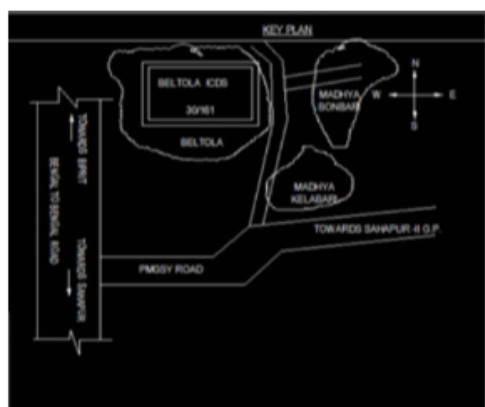

নির্বাচক নিবন্ধন আধিকারিকের স্বাক্ষর

Nazri Naksha

Google Map View

Polling Station Building Front View

Polling Station Front View

Cad View

Key MAP View

1 নাম : সরিফ পিতার নাম: আশার বাড়ির নং : n0030 বয়স : 51 লিঙ্গ : পুরুষ	LCC4071668 ফটো উপলব্ধ	2 নাম : বুধরাই সরেন পিতার নাম: ডেনা সরেন বাড়ির নং : n0045 বয়স : 71 লিঙ্গ : পুরুষ	ZUH2076222 ফটো উপলব্ধ	3 নাম : সুনিতা টুডু স্বামীর নাম: রাবন সরেন বাড়ির নং : n0047 বয়স : 40 লিঙ্গ : মহিলা	ZUH1569284 ফটো উপলব্ধ
4 নাম : ফুল মোহাম্মদ পিতার নাম: নফর আলি বাড়ির নং : n0057 বয়স : 53 লিঙ্গ : পুরুষ	ZUH1879873 ফটো উপলব্ধ	5 নাম : আমিনা স্বামীর নাম: আকালু বাড়ির নং : n0037 বয়স : 44 লিঙ্গ : মহিলা	LCC4376174 ফটো উপলব্ধ	6 নাম : আকালু পিতার নাম: সেখ মংলু বাড়ির নং : n0037 বয়স : 61 লিঙ্গ : পুরুষ	LCC1422617 ফটো উপলব্ধ
7 নাম : তাবসুম স্বামীর নাম: হাশিব বাড়ির নং : এন0010 বয়স : 25 লিঙ্গ : মহিলা	ZUH2040905 ফটো উপলব্ধ	8 নাম : তোহিদা বেগম পিতার নাম: মহঃ আবদুল বাড়ির নং : n0012 বয়স : 28 লিঙ্গ : মহিলা	ZUH1569193 ফটো উপলব্ধ	9 নাম : শাহনাজ স্বামীর নাম: রইসুদ্দিন বাড়ির নং : n0061 বয়স : 49 লিঙ্গ : মহিলা	ZUH0539833 ফটো উপলব্ধ
10 নাম : নাসিমা খাতুন স্বামীর নাম: তাশাবুর হক বাড়ির নং : 067 বয়স : 22 লিঙ্গ : মহিলা	ZUH2357861 ফটো উপলব্ধ	11 নাম : সাজ্জারুল হক পিতার নাম: মৈনুল হক বাড়ির নং : এন0101 বয়স : 21 লিঙ্গ : পুরুষ	ZUH2416642 ফটো উপলব্ধ	12 নাম : সিমা খাতুন স্বামীর নাম: সৈয়দুল হক বাড়ির নং : না বয়স : 28 লিঙ্গ : মহিলা	ZUH1795533 ফটো উপলব্ধ
13 নাম : সাহাজাহান পিতার নাম: আফসর আলি বাড়ির নং : n0067 বয়স : 56 লিঙ্গ : পুরুষ	ZUH0539619 ফটো উপলব্ধ	14 নাম : সহার বানু স্বামীর নাম: ফুল মহম্মদ বাড়ির নং : n0057 বয়স : 49 লিঙ্গ : মহিলা	LCC4071817 ফটো উপলব্ধ	15 নাম : বাহারুল হক পিতার নাম: আজিমুদ্দিন বাড়ির নং : n0028 বয়স : 49 লিঙ্গ : মহিলা	ZUH1734052 ফটো উপলব্ধ
16 নাম : মহঃ আলিম পিতার নাম: আজিমুদ্দিন বাড়ির নং : n0028 বয়স : 35 লিঙ্গ : পুরুষ	ZUH1314939 ফটো উপলব্ধ	17 নাম : মহিরুদ্দিন পিতার নাম: মুতারু বাড়ির নং : n0006 বয়স : 71 লিঙ্গ : পুরুষ	ZUH2246932 ফটো উপলব্ধ	18 নাম : সিমা বেগম পিতার নাম: সোলেমান বাড়ির নং : কাশিবরি বয়স : 28 লিঙ্গ : মহিলা	ZUH1660901 ফটো উপলব্ধ
19 নাম : রাহেনা বেগম স্বামীর নাম: আলম বাড়ির নং : এন0148 বয়স : 41 লিঙ্গ : মহিলা	ZUH2286318 ফটো উপলব্ধ	20 নাম : নৌসাদ আলম পিতার নাম: মোহ ইব্রাহিম বাড়ির নং : পুরব ইনতিয়া বয়স : 35 লিঙ্গ : পুরুষ	UNF1350040 ফটো উপলব্ধ	21 নাম : শহিদ আফ্রিদি পিতার নাম: সোহরাব বাড়ির নং : এন0034 বয়স : 22 লিঙ্গ : পুরুষ	ZUH2425460 ফটো উপলব্ধ
22 নাম : তেহেরুন নিসা স্বামীর নাম: সেখ মংলু বাড়ির নং : n0037 বয়স : 81 লিঙ্গ : মহিলা	ZUH2059863 ফটো উপলব্ধ	23 নাম : নিখত পারবিন পিতার নাম: আইনুল হুদা বাড়ির নং : n0255 বয়স : 28 লিঙ্গ : মহিলা	ZUH2125706 ফটো উপলব্ধ	24 নাম : সুরিয়া খাতুন স্বামীর নাম: মহঃ আলিম বাড়ির নং : n0034 বয়স : 34 লিঙ্গ : মহিলা	ZUH1467505 ফটো উপলব্ধ
25 নাম : মহঃ কাশিম পিতার নাম: কুবাদ আলি বাড়ির নং : n0051 বয়স : 73 লিঙ্গ : পুরুষ	LCC3581410 ফটো উপলব্ধ	26 নাম : জাহানারা খাতুন স্বামীর নাম: নূর আলম বাড়ির নং : n0019 বয়স : 53 লিঙ্গ : মহিলা	ZUH1983832 ফটো উপলব্ধ	27 নাম : মহঃ ইশাক আলম পিতার নাম: মহঃ খলিলুর রহমান বাড়ির নং : n0261 বয়স : 26 লিঙ্গ : পুরুষ	ZUH1734227 ফটো উপলব্ধ
28 নাম : আহমদ আজিজ পিতার নাম: হাকীমুদ্দিন বাড়ির নং : n0054 বয়স : 43 লিঙ্গ : পুরুষ	LCC4071809 ফটো উপলব্ধ	29 নাম : মহঃ ফরিদ আলম পিতার নাম: মহঃ হাকিমুদ্দিন বাড়ির নং : n0054 বয়স : 42 লিঙ্গ : পুরুষ	ZUH1921212 ফটো উপলব্ধ	30 নাম : সিদ্দিক আলম পিতার নাম: ইউনুস বাড়ির নং : এন0030 বয়স : 23 লিঙ্গ : পুরুষ	ZUH2197879 ফটো উপলব্ধ