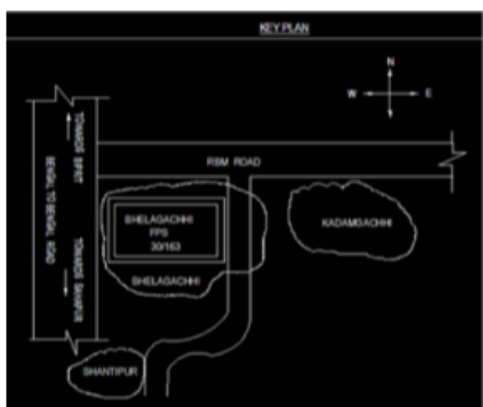

নির্বাচক নিবন্ধন আধিকারিকের স্বাক্ষর

Nazri Naksha

Google Map View

Polling Station Building Front View

Polling Station Front View

Cad View

Key MAP View

1 নাম : হমিদ পিতার নাম: সুলতান বাড়ির নং : n0197 বয়স : 55 লিঙ্গ : পুরুষ ফটো উপলব্ধ	ZUH1920099	2 নাম : রোজী বেগম স্বামীর নাম: মুশ মাহমুদ বাড়ির নং : n0160 বয়স : 40 লিঙ্গ : মহিলা ফটো উপলব্ধ	ZUH0914283	3 নাম : নাজমা স্বামীর নাম: ইসলামুদ্দিন বাড়ির নং : n0027 বয়স : 65 লিঙ্গ : মহিলা ফটো উপলব্ধ	ZUH2115756
4 নাম : আইলা নোশীন পিতার নাম: মহঃ আব্দুল মজিদ বাড়ির নং : n0305 বয়স : 27 লিঙ্গ : মহিলা ফটো উপলব্ধ	ZUH1661727	5 নাম : শবানা পারবিন স্বামীর নাম: মোঃ নাজির আহসান বাড়ির নং : n0285 বয়স : 37 লিঙ্গ : মহিলা ফটো উপলব্ধ	ZUH0878603	6 নাম : আফাক পিতার নাম: কুরবান আলী বাড়ির নং : n0063 বয়স : 54 লিঙ্গ : পুরুষ ফটো উপলব্ধ	LCC3584851
7 নাম : নিলাম পিতার নাম: শা আলম বাড়ির নং : N0170 বয়স : 26 লিঙ্গ : মহিলা ফটো উপলব্ধ	ZUH1833383	8 নাম : সেহেরন স্বামীর নাম: নকিম বাড়ির নং : n0019 বয়স : 47 লিঙ্গ : মহিলা ফটো উপলব্ধ	ZUH0550269	9 নাম : রোজি বেগম স্বামীর নাম: আবদুল করিম বাড়ির নং : n0090 বয়স : 30 লিঙ্গ : মহিলা ফটো উপলব্ধ	ZUH1569912
10 নাম : মোহাম্মদ নাসিম আখতার পিতার নাম: মোহাম্মদ জামিল আখতার বাড়ির নং : n0080 বয়স : 39 লিঙ্গ : পুরুষ ফটো উপলব্ধ	LCC3928041	11 নাম : বেবীনা জ স্বামীর নাম: আবরার আলম বাড়ির নং : এন0045 বয়স : 24 লিঙ্গ : মহিলা ফটো উপলব্ধ	ZUH2484251	12 নাম : নসীম আখতার পিতার নাম: মহঃ আব্দুল হামিদ কৌশর বাড়ির নং : n0008 বয়স : 26 লিঙ্গ : পুরুষ ফটো উপলব্ধ	ZUH1315910
13 নাম : মসিম পিতার নাম: সৈয়দ বাড়ির নং : 502 বয়স : 27 লিঙ্গ : পুরুষ ফটো উপলব্ধ	ZUH2124766	14 নাম : মনজর পিতার নাম: রফিক বাড়ির নং : n0176 বয়স : 56 লিঙ্গ : পুরুষ ফটো উপলব্ধ	LCC0285288	15 নাম : সৌকত আজিজ পিতার নাম: কমল বাড়ির নং : এন0137 বয়স : 21 লিঙ্গ : পুরুষ ফটো উপলব্ধ	ZUH2426195
16 নাম : বাবুল পিতার নাম: নূর মহম্মদ বাড়ির নং : n0048 বয়স : 55 লিঙ্গ : পুরুষ ফটো উপলব্ধ	ZUH1944404	17 নাম : রুবি পিতার নাম: আহ সালাম বাড়ির নং : n0004 বয়স : 33 লিঙ্গ : মহিলা ফটো উপলব্ধ	ZUH1105428	18 নাম : সাহিন লিঙ্গ স্বামীর নাম: জাহিদ বাড়ির নং : n0091 বয়স : 40 লিঙ্গ : মহিলা ফটো উপলব্ধ	LCC3928272
19 নাম : রসিনা খাতুন স্বামীর নাম: জহরুদ্দীন বাড়ির নং : n0074 বয়স : 55 লিঙ্গ : মহিলা ফটো উপলব্ধ	LCC3117751	20 নাম : তাহারুন্ স্বামীর নাম: মুখিয়া বাড়ির নং : n0068 বয়স : 40 লিঙ্গ : মহিলা ফটো উপলব্ধ	LCC4274882	21 নাম : মোহাম্মদ মুখতার হুসেন পিতার নাম: আবদুর রজাক বাড়ির নং : n0175 বয়স : 37 লিঙ্গ : পুরুষ ফটো উপলব্ধ	LCC3587466
22 নাম : কুলসুম স্বামীর নাম: জালালুদ্দিন বাড়ির নং : n0086 বয়স : 70 লিঙ্গ : মহিলা ফটো উপলব্ধ	ZUH2079564	23 নাম : রুখসার বেগম পিতার নাম: মহঃ রইসুদ্দিন বাড়ির নং : n0136 বয়স : 29 লিঙ্গ : মহিলা ফটো উপলব্ধ	ZUH1570076	24 নাম : নায়েমা পিতার নাম: ফরজান বাড়ির নং : n0311 বয়স : 27 লিঙ্গ : মহিলা ফটো উপলব্ধ	ZUH1661784
25 নাম : জাহানা খাতুন স্বামীর নাম: ইদ্রীশ বাড়ির নং : n0274 বয়স : 91 লিঙ্গ : মহিলা ফটো উপলব্ধ	ZUH1928126	26 নাম : রুবি বেগম স্বামীর নাম: কাইসার বাড়ির নং : n0174 বয়স : 40 লিঙ্গ : মহিলা ফটো উপলব্ধ	ZUH1210616	27 নাম : সাকেরন স্বামীর নাম: ফ.সির বাড়ির নং : এন0169 বয়স : 50 লিঙ্গ : মহিলা ফটো উপলব্ধ	ZUH2299832
28 নাম : শা ইসরান পিতার নাম: আফজল বাড়ির নং : n0050 বয়স : 30 লিঙ্গ : পুরুষ ফটো উপলব্ধ	ZUH0547869	29 নাম : সালেহা খাতুন স্বামীর নাম: মহ মনজারুল ইসলাম বাড়ির নং : এন0122 বয়স : 36 লিঙ্গ : মহিলা ফটো উপলব্ধ	LCC4376992	30 নাম : রুমি পিতার নাম: কামরুল হুদা বাড়ির নং : এন0122 বয়স : 23 লিঙ্গ : মহিলা ফটো উপলব্ধ	ZUH2248417