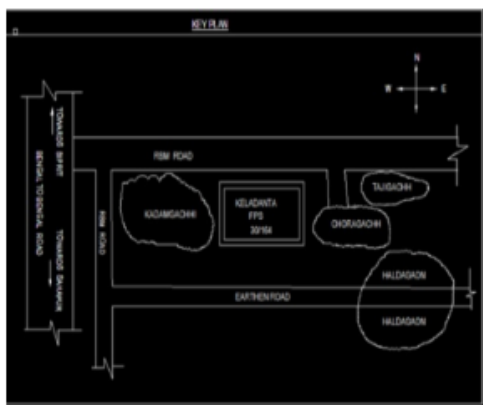

নির্বাচক নিবন্ধন আধিকারিকের স্বাক্ষর

Nazri Naksha

Google Map View

Polling Station Building Front View

Polling Station Front View

Cad View

Key MAP View

1 নাম : ফজির পিতার নাম: নসিরুদ্দিন বাড়ির নং : n0082 বয়স : 55 লিঙ্গ : পুরুষ	LCC1422864 ফটো উপলব্ধ	2 নাম : মুস্তাক পিতার নাম: সুলতান বাড়ির নং : n0083 বয়স : 38 লিঙ্গ : পুরুষ	ZUH0554063 ফটো উপলব্ধ	3 নাম : শবনম স্বামীর নাম: জাহিদ বাড়ির নং : ন79 বয়স : 45 লিঙ্গ : মহিলা	ZUH2143279 ফটো উপলব্ধ
4 নাম : ফাইয়াজ আলম মায়ের নাম: নাজিরুদ্দিন বাড়ির নং : n0062 বয়স : 35 লিঙ্গ : পুরুষ	ZUH1316470 ফটো উপলব্ধ	5 নাম : শাওফতা বেগম স্বামীর নাম: মহঃ ফ সীউর রহমান বাড়ির নং : n0061 বয়স : 30 লিঙ্গ : মহিলা	ZUH1570308 ফটো উপলব্ধ	6 নাম : শাবানা স্বামীর নাম: রসিদ বাড়ির নং : n0049 বয়স : 39 লিঙ্গ : মহিলা	ZUH1316447 ফটো উপলব্ধ
7 নাম : দধি পিতার নাম: তমিজুদ্দিন বাড়ির নং : n0055 বয়স : 50 লিঙ্গ : পুরুষ	ZUH0553511 ফটো উপলব্ধ	8 নাম : রেশমা তবসুম স্বামীর নাম: মহঃ ফরিদ আলম বাড়ির নং : n0006 বয়স : 34 লিঙ্গ : মহিলা	ZUH1106046 ফটো উপলব্ধ	9 নাম : কোডোয়া পিতার নাম: মোকলা বাড়ির নং : n0021 বয়স : 40 লিঙ্গ : পুরুষ	LCC3586807 ফটো উপলব্ধ
10 নাম : আসলাম পিতার নাম: জাহিদ বাড়ির নং : এন0079 বয়স : 22 লিঙ্গ : পুরুষ	ZUH2376978 ফটো উপলব্ধ	11 নাম : সইরুন স্বামীর নাম: এজমেদিন বাড়ির নং : n0042 বয়স : 50 লিঙ্গ : মহিলা	LCC3586385 ফটো উপলব্ধ	12 নাম : মাজিরুদ্দিন পিতার নাম: কচু বাড়ির নং : n0046 বয়স : 66 লিঙ্গ : পুরুষ	LCC3586484 ফটো উপলব্ধ
13 নাম : হাবা খাতুন স্বামীর নাম: তামিজুদ্দিন বাড়ির নং : n0055 বয়স : 66 লিঙ্গ : মহিলা	ZUH1976844 ফটো উপলব্ধ	14 নাম : কারিনা খাতুন স্বামীর নাম: মহঃ মোফি জুজুরহমান বাড়ির নং : n0001 বয়স : 42 লিঙ্গ : মহিলা	ZUH0914440 ফটো উপলব্ধ	15 নাম : মিস্টার আলম পিতার নাম: ইসরাইল বাড়ির নং : n0016 বয়স : 32 লিঙ্গ : পুরুষ	LCC4377420 ফটো উপলব্ধ
16 নাম : মাবুদ পিতার নাম: আবদুল রহমান বাড়ির নং : n0001 বয়স : 63 লিঙ্গ : পুরুষ	LCC4074944 ফটো উপলব্ধ	17 নাম : মোহাম্মদ তানবির আলম পিতার নাম: মোহাম্মদ নসিরুদ্দিন বাড়ির নং : এন0089 বয়স : 23 লিঙ্গ : পুরুষ	ZUH2364248 ফটো উপলব্ধ	18 নাম : এসিলা খাতুন স্বামীর নাম: সাব্দ বাড়ির নং : n0020 বয়স : 53 লিঙ্গ : মহিলা	ZUH2169829 ফটো উপলব্ধ
19 নাম : রাহুল বিশ্বাস পিতার নাম: আনন্দ বিশ্বাস বাড়ির নং : এন0147 বয়স : 21 লিঙ্গ : পুরুষ	ZUH2416535 ফটো উপলব্ধ	20 নাম : সামসুল পিতার নাম: লাল মহম্মদ বাড়ির নং : n0027 বয়স : 56 লিঙ্গ : পুরুষ	LCC3120144 ফটো উপলব্ধ	21 নাম : সাহার বানু পিতার নাম: জালিলুর রহমান বাড়ির নং : এন0033 বয়স : 28 লিঙ্গ : মহিলা	ZUH1659374 ফটো উপলব্ধ
22 নাম : জাহানা খাতুন স্বামীর নাম: নসিরুদ্দিন বাড়ির নং : n0089 বয়স : 61 লিঙ্গ : মহিলা	ZUH2000198 ফটো উপলব্ধ	23 নাম : মহম্মদ হাফিজ আলম পিতার নাম: ফটো বাড়ির নং : এন0044 বয়স : 22 লিঙ্গ : পুরুষ	ZUH2417863 ফটো উপলব্ধ	24 নাম : নিচিত বানু স্বামীর নাম: সাহা আলম বাড়ির নং : n0085 বয়স : 49 লিঙ্গ : মহিলা	LCC4075099 ফটো উপলব্ধ
25 নাম : মোক্লা পিতার নাম: লখরী বাড়ির নং : n0021 বয়স : 73 লিঙ্গ : পুরুষ	ZUH2076321 ফটো উপলব্ধ	26 নাম : ঘন স্বামীর নাম: ইউনুস বাড়ির নং : n0086 বয়স : 56 লিঙ্গ : মহিলা	ZUH2145316 ফটো উপলব্ধ	27 নাম : খোসুবনা পিতার নাম: আব্দুল হামিদ বাড়ির নং : এন0177 বয়স : 21 লিঙ্গ : মহিলা	ZUH2430163 ফটো উপলব্ধ
28 নাম : রেহানা পিতার নাম: আসিরুদ্দিন বাড়ির নং : n0081 বয়স : 31 লিঙ্গ : মহিলা	ZUH1407618 ফটো উপলব্ধ	29 নাম : ফরিদা বেগম স্বামীর নাম: মহঃ নৌশাদ আলম নূর বাড়ির নং : n0088 বয়স : 36 লিঙ্গ : মহিলা	ZUH0914853 ফটো উপলব্ধ	30 নাম : জাহিদা বেগম স্বামীর নাম: আব্দুল বাড়ির নং : n0021 বয়স : 39 লিঙ্গ : মহিলা	LCC4275046 ফটো উপলব্ধ