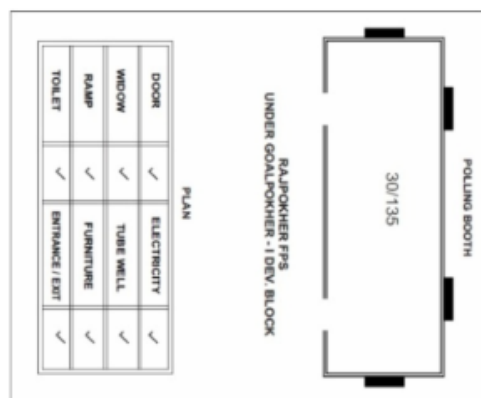

নির্বাচক নিবন্ধন আধিকারিকের স্বাক্ষর

Nazri Naksha

Google Map View

Polling Station Building Front View

Polling Station Front View

Cad View

Key MAP View

1 নাম : প্রজ্ঞাদ পাল মায়ের নাম: লয়শ্রী পাল বাড়ির নং : নং30 বয়স : 25 লিঙ্গ : পুরুষ	ZUH1842186 ফটো উপলব্ধ	2 নাম : শবনুর বান পিতার নাম: জামিল আখতার বাড়ির নং : 00 বয়স : 27 লিঙ্গ : মহিলা	ZUH2042166 ফটো উপলব্ধ	3 নাম : দীপালি পৌল পিতার নাম: বিধান পাল বাড়ির নং : n0241 বয়স : 31 লিঙ্গ : মহিলা	ZUH1662691 ফটো উপলব্ধ
4 নাম : পাতোসরি পাল স্বামীর নাম: অতুল পাল বাড়ির নং : n0047 বয়স : 34 লিঙ্গ : মহিলা	ZUH1211564 ফটো উপলব্ধ	5 নাম : অতুল পাল পিতার নাম: কবলেশ্বর পাল বাড়ির নং : n0047 বয়স : 41 লিঙ্গ : পুরুষ	LCC4275574 ফটো উপলব্ধ	6 নাম : মঞ্জু চক্রবর্তী স্বামীর নাম: শক্তি চক্রবর্তী বাড়ির নং : n0015 বয়স : 45 লিঙ্গ : মহিলা	ZUH2070605 ফটো উপলব্ধ
7 নাম : লক্ষী তেওয়ারী চক্রবর্তী স্বামীর নাম: সুদী চক্রবর্তী বাড়ির নং : n0018 বয়স : 36 লিঙ্গ : মহিলা	ZUH1107317 ফটো উপলব্ধ	8 নাম : শক্তি চক্রবর্তী পিতার নাম: নোনিগোপাল চক্রবর্তী বাড়ির নং : n0015 বয়স : 50 লিঙ্গ : পুরুষ	ZUH1966043 ফটো উপলব্ধ	9 নাম : সুদী চক্রবর্তী পিতার নাম: দিনেশ চক্রবর্তী বাড়ির নং : n0018 বয়স : 45 লিঙ্গ : পুরুষ	LCC3123395 ফটো উপলব্ধ
10 নাম : স্বর্না পাল স্বামীর নাম: গৌর পাল বাড়ির নং : n0018 বয়স : 41 লিঙ্গ : মহিলা	LCC4275392 ফটো উপলব্ধ	Q 11 নাম : হরিপদ চক্রবর্তী পিতার নাম: ননী গোপাল চক্রবর্তী বাড়ির নং : বয়স : 38 লিঙ্গ : পুরুষ	LCC3928835 ফটো উপলব্ধ	12 নাম : দিনেশ চক্রবর্তী পিতার নাম: উমেশ চক্রবর্তী বাড়ির নং : n0018 বয়স : 76 লিঙ্গ : পুরুষ	WB/05/029/225544 ফটো উপলব্ধ
13 নাম : অনপ চক্রবর্তী পিতার নাম: শক্তি চক্রবর্তী বাড়ির নং : 0015 বয়স : 27 লিঙ্গ : পুরুষ	ZUH1735679 ফটো উপলব্ধ	14 নাম : সুজন চক্রবর্তী পিতার নাম: শক্তি চক্রবর্তী বাড়ির নং : n0015 বয়স : 29 লিঙ্গ : পুরুষ	ZUH1468743 ফটো উপলব্ধ	15 নাম : কুমারেশ চক্রবর্তী পিতার নাম: শক্তি চক্রবর্তী বাড়ির নং : 0015 বয়স : 23 লিঙ্গ : পুরুষ	ZUH2308922 ফটো উপলব্ধ
16 নাম : বুদ্ধদেব চক্রবর্তী পিতার নাম: শক্তি চক্রবর্তী বাড়ির নং : এন0015 বয়স : 22 লিঙ্গ : পুরুষ	ZUH2518132 ফটো উপলব্ধ	17 নাম : ললিত চক্রবর্তী পিতার নাম: দীনেশ চক্রবর্তী বাড়ির নং : n0018 বয়স : 31 লিঙ্গ : পুরুষ	ZUH1317577 ফটো উপলব্ধ	18 নাম : শংকরী চক্রবর্তী স্বামীর নাম: দিনেশ চক্রবর্তী বাড়ির নং : n0018 বয়স : 69 লিঙ্গ : মহিলা	WB/05/029/225195 ফটো উপলব্ধ
19 নাম : সন্ধ্যা চক্রবর্তী স্বামীর নাম: সুরেশ চক্রবর্তী বাড়ির নং : n0001 বয়স : 61 লিঙ্গ : মহিলা	WB/05/029/225072 ফটো উপলব্ধ	20 নাম : সুবল পাল পিতার নাম: কপলেশ্বর পাল বাড়ির নং : n0029 বয়স : 62 লিঙ্গ : পুরুষ	ZUH1883388 ফটো উপলব্ধ	21 নাম : পরেশ পাল পিতার নাম: রুপলাল পাল বাড়ির নং : n0041 বয়স : 40 লিঙ্গ : পুরুষ	LCC4078820 ফটো উপলব্ধ
22 নাম : অর্পনা পাল স্বামীর নাম: জীতেন পাল বাড়ির নং : n0262 বয়স : 33 লিঙ্গ : মহিলা	ZUH1735851 ফটো উপলব্ধ	23 নাম : নরেন পাল পিতার নাম: অমত পাল বাড়ির নং : n0036 বয়স : 49 লিঙ্গ : পুরুষ	ZUH1965805 ফটো উপলব্ধ	24 নাম : সাবিত্রী মিশ্রা চক্রবর্তী স্বামীর নাম: সুজিৎ চক্রবর্তী বাড়ির নং : 0006 বয়স : 25 লিঙ্গ : মহিলা	ZUH2199982 ফটো উপলব্ধ
25 নাম : প্রিয়ঙ্কা পাল স্বামীর নাম: তরুণ পাল বাড়ির নং : নং বয়স : 23 লিঙ্গ : মহিলা	ZUH2242659 ফটো উপলব্ধ	26 নাম : মমতা পাল স্বামীর নাম: প্রভাস পাল বাড়ির নং : n0049 বয়স : 34 লিঙ্গ : মহিলা	ZUH1107721 ফটো উপলব্ধ	27 নাম : দীপালি পাল স্বামীর নাম: সেমন্ত পাল বাড়ির নং : n0042 বয়স : 40 লিঙ্গ : মহিলা	LCC3591690 ফটো উপলব্ধ
28 নাম : শ্যামল পাল পিতার নাম: মতিলাল পাল বাড়ির নং : n0273 বয়স : 27 লিঙ্গ : পুরুষ	ZUH1768787 ফটো উপলব্ধ	29 নাম : যোগেশ পাল পিতার নাম: পাখল পাল বাড়ির নং : n0031 বয়স : 68 লিঙ্গ : মহিলা	LCC0297721 ফটো উপলব্ধ	30 নাম : বলশ্রী পাল পিতার নাম: সতীশ পাল বাড়ির নং : n0028 বয়স : 39 লিঙ্গ : মহিলা	LCC4275889 ফটো উপলব্ধ