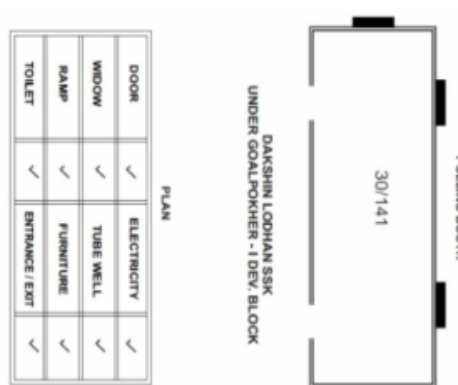

নির্বাচক নিবন্ধন আধিকারিকের স্বাক্ষর

Nazri Naksha

Google Map View

Polling Station Building Front View

Polling Station Front View

Cad View

Key MAP View

1 নাম : রেহিমা স্বামীর নাম: মহঃ ইউসুফ বাড়ির নং : n0053 বয়স : 58 লিঙ্গ : মহিলা	LCC3599800 ফটো উপলব্ধ	2 নাম : নিহার বেগম স্বামীর নাম: মহঃ হালিম বাড়ির নং : N0023 বয়স : 30 লিঙ্গ : মহিলা	ZUH1408608 ফটো উপলব্ধ	3 নাম : রহিন পরবিন পিতার নাম: মহঃ ইউসুফ বাড়ির নং : n0053 বয়স : 27 লিঙ্গ : মহিলা	ZUH1321033 ফটো উপলব্ধ
4 নাম : সায়েরা বানু পিতার নাম: জাহিদ আলম বাড়ির নং : এন0092 বয়স : 29 লিঙ্গ : মহিলা	ZUH1346378 ফটো উপলব্ধ	5 নাম : সুরেজা পিতার নাম: সিরাজ বাড়ির নং : এন0056 বয়স : 24 লিঙ্গ : মহিলা	ZUH2462471 ফটো উপলব্ধ	6 নাম : অফসানা পিতার নাম: মহঃ কাফিল বাড়ির নং : 45 বয়স : 24 লিঙ্গ : মহিলা	ZUH2145407 ফটো উপলব্ধ
7 নাম : মহঃ ইন্তেজার আলম পিতার নাম: মহঃ সাগিরুদ্দিন বাড়ির নং : এন0067 বয়স : 23 লিঙ্গ : পুরুষ	ZUH2204865 ফটো উপলব্ধ	8 নাম : আফরুজা খাতুন পিতার নাম: মোহাম্মদিন বাড়ির নং : এন0043 বয়স : 26 লিঙ্গ : মহিলা	ZUH2204923 ফটো উপলব্ধ	9 নাম : সাওফতা খাতুন পিতার নাম: আলিমুদ্দিন বাড়ির নং : এন0066 বয়স : 24 লিঙ্গ : মহিলা	ZUH2146033 ফটো উপলব্ধ
10 নাম : হাবিব মায়ের নাম: নুরুল বাড়ির নং : n0048 বয়স : 38 লিঙ্গ : পুরুষ	LCC4085569 ফটো উপলব্ধ	11 নাম : মহঃ মজহরুল ইসলাম পিতার নাম: মহঃ জফিরুদ্দিন বাড়ির নং : n0060 বয়স : 24 লিঙ্গ : পুরুষ	ZUH2151025 ফটো উপলব্ধ	12 নাম : সাফাতুন নেশা স্বামীর নাম: মহঃ তসিরুদ্দিন বাড়ির নং : n0059 বয়স : 67 লিঙ্গ : মহিলা	LCC3600681 ফটো উপলব্ধ
13 নাম : আবুল পিতার নাম: মানখুস বাড়ির নং : n0109 বয়স : 44 লিঙ্গ : পুরুষ	LCC4084364 ফটো উপলব্ধ	14 নাম : রসেনা স্বামীর নাম: সেহিদ হুসেন বাড়ির নং : এন0115 বয়স : 50 লিঙ্গ : মহিলা	ZUH1321025 ফটো উপলব্ধ	15 নাম : জাহাঙ্গির পিতার নাম: আকবর আলি বাড়ির নং : n0015 বয়স : 29 লিঙ্গ : পুরুষ	ZUH1573286 ফটো উপলব্ধ
16 নাম : সাদিক আলম পিতার নাম: জমিরুদ্দিন বাড়ির নং : n0009 বয়স : 63 লিঙ্গ : পুরুষ	LCC3132438 ফটো উপলব্ধ	17 নাম : মহঃ বদরুল হুসেন পিতার নাম: শাহ আলম বাড়ির নং : n0037 বয়স : 29 লিঙ্গ : পুরুষ	ZUH1215003 ফটো উপলব্ধ	18 নাম : মহঃ ইব্রাহিম হুসেন পিতার নাম: লালি মহম্মদ বাড়ির নং : n0022 বয়স : 29 লিঙ্গ : পুরুষ	LCC3459666 ফটো উপলব্ধ
19 নাম : মহঃ ইফতেখার আহমদ পিতার নাম: মহঃ সাগিরুদ্দিন বাড়ির নং : এন0067 বয়স : 25 লিঙ্গ : পুরুষ	ZUH2220564 ফটো উপলব্ধ	20 নাম : মহা ইসহাক পিতার নাম: কবিরুদ্দিন বাড়ির নং : n0126 বয়স : 69 লিঙ্গ : পুরুষ	LCC1437169 ফটো উপলব্ধ	21 নাম : সামা পরভিন স্বামীর নাম: মহঃ তজমুল হুসেন বাড়ির নং : নরগন বয়স : 21 লিঙ্গ : মহিলা	ZUH2485084 ফটো উপলব্ধ
22 নাম : নজরুল পিতার নাম: জামিল বাড়ির নং : n0054 বয়স : 29 লিঙ্গ : পুরুষ	ZUH2151249 ফটো উপলব্ধ	23 নাম : মহঃ রেহান আলম পিতার নাম: মহঃ জাহিদ আলম বাড়ির নং : N0077 বয়স : 24 লিঙ্গ : পুরুষ	ZUH2154656 ফটো উপলব্ধ	24 নাম : নুরুল হুদা পিতার নাম: শংগু বাড়ির নং : n0037 বয়স : 43 লিঙ্গ : পুরুষ	LCC3601010 ফটো উপলব্ধ
25 নাম : ইমাজুদ্দীন পিতার নাম: জমিরুদ্দিন বাড়ির নং : n0009 বয়স : 59 লিঙ্গ : পুরুষ	LCC3598919 ফটো উপলব্ধ	26 নাম : মহঃ আসিফ আলম পিতার নাম: মহঃ আসিরুদ্দিন বাড়ির নং : n0078 বয়স : 35 লিঙ্গ : পুরুষ	ZUH0774869 ফটো উপলব্ধ	27 নাম : ইরশাদ আলম পিতার নাম: পুহাত বাড়ির নং : এন0034 বয়স : 23 লিঙ্গ : মহিলা	ZUH2372936 ফটো উপলব্ধ
28 নাম : মহঃ শাহ আলম পিতার নাম: সজিমুদ্দীন বাড়ির নং : n0090 বয়স : 35 লিঙ্গ : পুরুষ	ZUH1112119 ফটো উপলব্ধ	29 নাম : কুজনা খাতুন স্বামীর নাম: আতিক বাড়ির নং : n0122 বয়স : 39 লিঙ্গ : মহিলা	ZUH0983197 ফটো উপলব্ধ	30 নাম : মহঃ মুস্তকিম আলি পিতার নাম: মহ হাবিল বাড়ির নং : n0049 বয়স : 28 লিঙ্গ : পুরুষ	ZUH2147528 ফটো উপলব্ধ