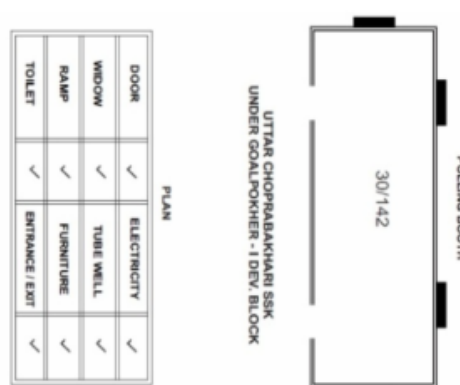

নির্বাচক নিবন্ধন আধিকারিকের স্বাক্ষর

Nazri Naksha

Google Map View

Polling Station Building Front View

Polling Station Front View

Cad View

Key MAP View

1 নাম : নল্মনা খাতুন পিতার নাম : জেহেরুদদীন বাড়ির নং : N0129 বয়স : 40 লিঙ্গ : মহিলা	GPG4343521 ফটো উপলব্ধ	2 নাম : মহঃ তোসিফ রেজা পিতার নাম : মহঃ নাজরুল ইসলাম বাড়ির নং : এন0010 বয়স : 22 লিঙ্গ : পুরুষ	ZUH2459915 ফটো উপলব্ধ	3 নাম : মজীবুল পিতার নাম : আব্দুর রহমান বাড়ির নং : n0100 বয়স : 53 লিঙ্গ : পুরুষ	LCC1436526 ফটো উপলব্ধ
4 নাম : মহঃ কোবিল পিতার নাম : নসিরুদ্দিন বাড়ির নং : n0080 বয়স : 40 লিঙ্গ : পুরুষ	LCC3459682 ফটো উপলব্ধ	5 নাম : মহাম্মাদ সাদ্দাম হোসেন পিতার নাম : চামান আলি বাড়ির নং : n0070 বয়স : 29 লিঙ্গ : পুরুষ	ZUH1573443 ফটো উপলব্ধ	6 নাম : আলোতুন স্বামীর নাম : রইশুদীন বাড়ির নং : n0093 বয়স : 65 লিঙ্গ : মহিলা	ZUH1986058 ফটো উপলব্ধ
7 নাম : সারয়ারি বেগম স্বামীর নাম : তসলিমুদ্দিন বাড়ির নং : n0071 বয়স : 50 লিঙ্গ : মহিলা	LCC3135100 ফটো উপলব্ধ	8 নাম : মতিবুর রহমান পিতার নাম : আব্দুল রহমান বাড়ির নং : n0087 বয়স : 33 লিঙ্গ : পুরুষ	LCC3930914 ফটো উপলব্ধ	9 নাম : শাকিলা খাতুন স্বামীর নাম : জাফর আলম বাড়ির নং : n0087 বয়স : 33 লিঙ্গ : মহিলা	ZUH0774950 ফটো উপলব্ধ
10 নাম : অসেফা খাতুন স্বামীর নাম : সুলেমান বাড়ির নং : n0090 বয়স : 53 লিঙ্গ : মহিলা	LCC1436286 ফটো উপলব্ধ	11 নাম : গিয়াসুদ্দিন পিতার নাম : খুশ মোহাম্মদ বাড়ির নং : n0103 বয়স : 66 লিঙ্গ : পুরুষ	ZUH2119402 ফটো উপলব্ধ	12 নাম : আব্দুল বারী পিতার নাম : আব্দুর রহমান বাড়ির নং : n0100 বয়স : 38 লিঙ্গ : পুরুষ	LCC4085742 ফটো উপলব্ধ
13 নাম : ওয়াজুদদীন হক পিতার নাম : উসমান বাড়ির নং : n0093 বয়স : 51 লিঙ্গ : পুরুষ	LCC3601655 ফটো উপলব্ধ	14 নাম : সেকেৎদার পিতার নাম : জব্বার আলি বাড়ির নং : n0085 বয়স : 71 লিঙ্গ : পুরুষ	LCC4343448 ফটো উপলব্ধ	Q 15 নাম : গোপাল সিংহ পিতার নাম : গজেন সিংহ বাড়ির নং : বয়স : 35 লিঙ্গ : পুরুষ	ZUH0983577 ফটো উপলব্ধ
16 নাম : বিউটি খাতুন স্বামীর নাম : মহঃ মুস্তাফা কামাল বাড়ির নং : হাউস নং এন0005 বয়স : 24 লিঙ্গ : মহিলা	ZUH2104065 ফটো উপলব্ধ	17 নাম : জাহিদা খাতুন পিতার নাম : মিরজা গালিব বাড়ির নং : n0167 বয়স : 31 লিঙ্গ : মহিলা	ZUH1332485 ফটো উপলব্ধ	18 নাম : বোকা মহঃ পিতার নাম : নুরুল হক বাড়ির নং : n0003 বয়স : 64 লিঙ্গ : পুরুষ	LCC3602083 ফটো উপলব্ধ
19 নাম : মহঃ মুস্তাফা কামাল পিতার নাম : জামালুদ্দিন বাড়ির নং : হাউস নং এন0005 বয়স : 37 লিঙ্গ : পুরুষ	LCC4380366 ফটো উপলব্ধ	20 নাম : মহঃ নৌসাদ আলম পিতার নাম : মহঃ ইউনুস আলম বাড়ির নং : n0097 বয়স : 50 লিঙ্গ : পুরুষ	LCC3135357 ফটো উপলব্ধ	21 নাম : মহঃ এফসাল হুসেন পিতার নাম : মহঃ ইউনুস আলম বাড়ির নং : n0097 বয়স : 33 লিঙ্গ : পুরুষ	ZUH1215326 ফটো উপলব্ধ
22 নাম : মহঃ পজিরুদ্দিন পিতার নাম : নসিরুদ্দিন বাড়ির নং : n0083 বয়স : 41 লিঙ্গ : পুরুষ	LCC4085726 ফটো উপলব্ধ	23 নাম : ফকরা খাতুন স্বামীর নাম : হামিদুর রহমান বাড়ির নং : n0004 বয়স : 56 লিঙ্গ : মহিলা	LCC1437813 ফটো উপলব্ধ	24 নাম : আনজমা খাতুন স্বামীর নাম : মতিবুর রহমান বাড়ির নং : n0087 বয়স : 33 লিঙ্গ : মহিলা	LCC4380358 ফটো উপলব্ধ
25 নাম : সাবনর খাতুন স্বামীর নাম : সাবির আলম বাড়ির নং : এন054 বয়স : 30 লিঙ্গ : মহিলা	UNF1724178 ফটো উপলব্ধ	26 নাম : মরিয়ম নিসার স্বামীর নাম : সাগরুদ্দিন বাড়ির নং : n0085 বয়স : 40 লিঙ্গ : মহিলা	LCC3459567 ফটো উপলব্ধ	27 নাম : তসলিমুদ্দিন পিতার নাম : আইনুদ্দিন বাড়ির নং : n0071 বয়স : 58 লিঙ্গ : পুরুষ	LCC1435866 ফটো উপলব্ধ
28 নাম : মহঃ মুস্তাক আলম পিতার নাম : মোহাম্মদ ইসলামুদ্দিন বাড়ির নং : n0095 বয়স : 31 লিঙ্গ : পুরুষ	ZUH1321330 ফটো উপলব্ধ	29 নাম : রুবেল এহসান পিতার নাম : জামালুদ্দিন বাড়ির নং : n0005 বয়স : 29 লিঙ্গ : পুরুষ	ZUH1470129 ফটো উপলব্ধ	30 নাম : হালেদা স্বামীর নাম : মহঃ ইউনুস আলম বাড়ির নং : n0097 বয়স : 89 লিঙ্গ : মহিলা	LCC3601622 ফটো উপলব্ধ