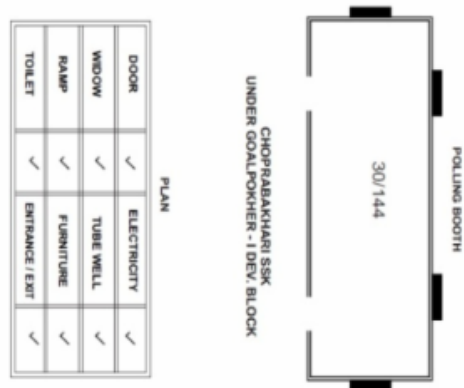

নির্বাচক নিবন্ধন আধিকারিকের স্বাক্ষর

Nazri Naksha

Google Map View

Polling Station Building Front View

Polling Station Front View

Cad View

Key MAP View

1 নাম : মহঃ সাব্বির আলম পিতার নাম: বদিরুদ্দিন বাড়ির নং : n0044 বয়স : 52 লিঙ্গ : পুরুষ	ZUH1888973 ফটো উপলব্ধ	2 নাম : শামিম আখতার পিতার নাম: সুখা মহঃ বাড়ির নং : n0050 বয়স : 43 লিঙ্গ : পুরুষ	LCC3931060 ফটো উপলব্ধ	3 নাম : জামিরুল পিতার নাম: ফোজিল বাড়ির নং : n0036 বয়স : 49 লিঙ্গ : পুরুষ	LCC3603313 ফটো উপলব্ধ
4 নাম : রোফেজা খাতুন স্বামীর নাম: জাল মোহাম্মদ বাড়ির নং : n0177 বয়স : 59 লিঙ্গ : মহিলা	LCC3600509 ফটো উপলব্ধ	5 নাম : মহঃ সলিমুদ্দিন পিতার নাম: মহঃ সাহাদত আলি বাড়ির নং : n0071 বয়স : 40 লিঙ্গ : পুরুষ	LCC3603453 ফটো উপলব্ধ	6 নাম : এন্জলি খাতুন পিতার নাম: তাসলিম বাড়ির নং : এন0144 বয়স : 23 লিঙ্গ : মহিলা	ZUH2328896 ফটো উপলব্ধ
7 নাম : মহঃ অখিল উদ্দিন পিতার নাম: পেযর মোহাম্মদ বাড়ির নং : n0074 বয়স : 56 লিঙ্গ : পুরুষ	ZUH2049930 ফটো উপলব্ধ	8 নাম : লইতুন স্বামীর নাম: মনসুর আলম বাড়ির নং : n0080 বয়স : 56 লিঙ্গ : মহিলা	LCC3137288 ফটো উপলব্ধ	9 নাম : মহঃ রিয়াজুল পিতার নাম: নুর মহাম্মদ বাড়ির নং : n0172 বয়স : 31 লিঙ্গ : পুরুষ	ZUH1322080 ফটো উপলব্ধ
10 নাম : শামিমা খাতুন পিতার নাম: সামসুল হক বাড়ির নং : এন0011 বয়স : 23 লিঙ্গ : মহিলা	ZUH2365120 ফটো উপলব্ধ	11 নাম : তৌহিদুর রহমান পিতার নাম: কুরবান আলি বাড়ির নং : n0004 বয়স : 34 লিঙ্গ : পুরুষ	ZUH0983981 ফটো উপলব্ধ	12 নাম : মুসলেমুদ্দিন পিতার নাম: অফি লুডিন বাড়ির নং : n0015 বয়স : 51 লিঙ্গ : পুরুষ	ZUH2049229 ফটো উপলব্ধ
13 নাম : আসলাম পিতার নাম: জামালুদ্দিন বাড়ির নং : n0024 বয়স : 32 লিঙ্গ : পুরুষ	ZUH1112663 ফটো উপলব্ধ	14 নাম : আবদল জাববার পিতার নাম: জামুদ্দিন বাড়ির নং : n0031 বয়স : 32 লিঙ্গ : পুরুষ	ZUH1410075 ফটো উপলব্ধ	15 নাম : শাওফতা পরবীন পিতার নাম: সুখা মোঃ বাড়ির নং : n0050 বয়স : 33 লিঙ্গ : মহিলা	ZUH1321751 ফটো উপলব্ধ
16 নাম : হামেদা খাতুন স্বামীর নাম: মোচাপি বাড়ির নং : নং বয়স : 63 লিঙ্গ : মহিলা	LCC3137320 ফটো উপলব্ধ	17 নাম : ইশারা খাতুন স্বামীর নাম: মনসুল বাড়ির নং : 00 বয়স : 23 লিঙ্গ : মহিলা	ZUH2343150 ফটো উপলব্ধ	18 নাম : তাইজল ইসলাম পিতার নাম: সাদিরুদ্দীন বাড়ির নং : n0055 বয়স : 51 লিঙ্গ : পুরুষ	LCC0325373 ফটো উপলব্ধ
19 নাম : মহঃ ফারুক রজা পিতার নাম: আবদুস সলাম বাড়ির নং : n0068 বয়স : 43 লিঙ্গ : পুরুষ	ZUH2151454 ফটো উপলব্ধ	20 নাম : মহঃ কামালুদ্দিন পিতার নাম: আমিনুদ্দিন বাড়ির নং : n0032 বয়স : 43 লিঙ্গ : পুরুষ	ZUH2051076 ফটো উপলব্ধ	21 নাম : মূর্তজা হুসেন পিতার নাম: উলফত হুসেন বাড়ির নং : এন0075 বয়স : 23 লিঙ্গ : পুরুষ	ZUH2328961 ফটো উপলব্ধ
22 নাম : রমজান পিতার নাম: মজিবুদ্দীন বাড়ির নং : এন0094 বয়স : 24 লিঙ্গ : পুরুষ	ZUH2394815 ফটো উপলব্ধ	23 নাম : মহঃ নাজীম আকতার পিতার নাম: মজিবুর রহমান বাড়ির নং : n0048 বয়স : 36 লিঙ্গ : পুরুষ	ZUH1429919 ফটো উপলব্ধ	24 নাম : জেহির পিতার নাম: সফি লাত বাড়ির নং : n0077 বয়স : 35 লিঙ্গ : পুরুষ	ZUH1112754 ফটো উপলব্ধ
25 নাম : সাহানা গাজ পিতার নাম: তেফেজুল বাড়ির নং : n0268 বয়স : 25 লিঙ্গ : পুরুষ	ZUH1768324 ফটো উপলব্ধ	26 নাম : ফরিয়াদ পিতার নাম: মুতু জানাকু মোহাম্মদ বাড়ির নং : এন0178 বয়স : 25 লিঙ্গ : পুরুষ	ZUH2266351 ফটো উপলব্ধ	27 নাম : সবানা বেগম পিতার নাম: নিযাজ বাড়ির নং : এন0060 বয়স : 25 লিঙ্গ : মহিলা	ZUH2376747 ফটো উপলব্ধ
28 নাম : রুকিয়া খাতুন স্বামীর নাম: মহঃ আবিদ হুসেন বাড়ির নং : n0039 বয়স : 61 লিঙ্গ : মহিলা	LCC0325142 ফটো উপলব্ধ	29 নাম : সাইলা খাতুন পিতার নাম: জমিল আকতার বাড়ির নং : এন0054 বয়স : 29 লিঙ্গ : মহিলা	ZUH1573740 ফটো উপলব্ধ	30 নাম : নেহার বানু পিতার নাম: নজিমুদ্দীন বাড়ির নং : এন0078 বয়স : 21 লিঙ্গ : মহিলা	ZUH2425759 ফটো উপলব্ধ