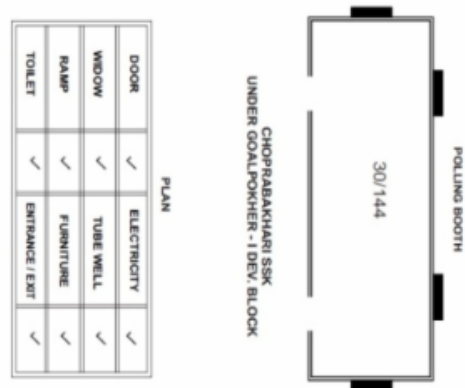

নির্বাচক নিবন্ধন আধিকারিকের স্বাক্ষর

Nazri Naksha

Google Map View

Polling Station Building Front View

Polling Station Front View

Cad View

Key MAP View

1 নাম : রুবজান বেগম পিতার নাম: সেখ হাবিল বাড়ির নং : এন0066 বয়স : 23 লিঙ্গ : মহিলা	ZUH2255735 ফটো উপলব্ধ	2 নাম : নজরুল ইসলাম পিতার নাম: সনিবুল্লা বাড়ির নং : n0018 বয়স : 36 লিঙ্গ : পুরুষ	ZUH1113505 ফটো উপলব্ধ	3 নাম : মেইফা খাতুন স্বামীর নাম: সরফত আলি বাড়ির নং : n0021 বয়স : 70 লিঙ্গ : মহিলা	LCC1434679 ফটো উপলব্ধ
4 নাম : কালুয়ানী স্বামীর নাম: সরিফ আলম বাড়ির নং : n0024 বয়স : 59 লিঙ্গ : মহিলা	WB/05/029/252690 ফটো উপলব্ধ	5 নাম : ইয়াসমিন খাতুন স্বামীর নাম: মহঃ শাহবুদ আলম বাড়ির নং : n0027 বয়স : 35 লিঙ্গ : মহিলা	ZUH1113422 ফটো উপলব্ধ	6 নাম : নূরজাহান স্বামীর নাম: জহির বাড়ির নং : n0031 বয়স : 65 লিঙ্গ : মহিলা	WB/05/029/252139 ফটো উপলব্ধ
7 নাম : মনজুর পিতার নাম: মালিকুল বাড়ির নং : n0012 বয়স : 38 লিঙ্গ : পুরুষ	LCC4378691 ফটো উপলব্ধ	8 নাম : মহঃ নাফিসুদ্দিন পিতার নাম: সেখ রাহামান বাড়ির নং : n0036 বয়স : 51 লিঙ্গ : পুরুষ	ZUH2022226 ফটো উপলব্ধ	9 নাম : মহঃ মেহেরবান পিতার নাম: ভদিয়া বাড়ির নং : n0178 বয়স : 28 লিঙ্গ : পুরুষ	ZUH1704022 ফটো উপলব্ধ
10 নাম : তসলিমা স্বামীর নাম: দুন্দার বাড়ির নং : n0018 বয়স : 51 লিঙ্গ : মহিলা	WB/05/029/252192 ফটো উপলব্ধ	11 নাম : ইসরাইল পিতার নাম: দগরা বাড়ির নং : n0063 বয়স : 65 লিঙ্গ : পুরুষ	LCC1434943 ফটো উপলব্ধ	12 নাম : জুমারত পিতার নাম: পালান বাড়ির নং : n0026 বয়স : 56 লিঙ্গ : পুরুষ	ZUH0590174 ফটো উপলব্ধ
13 নাম : প্রবিনা পিতার নাম: ইসুব বাড়ির নং : এন0054 বয়স : 27 লিঙ্গ : মহিলা	ZUH2368223 ফটো উপলব্ধ	14 নাম : ইসমাইল পিতার নাম: রাজব আলি বাড়ির নং : n0030 বয়স : 56 লিঙ্গ : পুরুষ	LCC0327478 ফটো উপলব্ধ	15 নাম : দুন্দার পিতার নাম: সনিবুল্লা বাড়ির নং : n0018 বয়স : 66 লিঙ্গ : পুরুষ	LCC2010510 ফটো উপলব্ধ
16 নাম : ভদিয়া পিতার নাম: সনিবুল্লা বাড়ির নং : n0018 বয়স : 53 লিঙ্গ : পুরুষ	WB/05/029/252471 ফটো উপলব্ধ	17 নাম : ফারুক আলম পিতার নাম: মহঃ সারাকত বাড়ির নং : n0021 বয়স : 43 লিঙ্গ : পুরুষ	ZUH1113620 ফটো উপলব্ধ	18 নাম : মহঃ হানিফ পিতার নাম: সেখ জজুর মহম্মদ বাড়ির নং : n0075 বয়স : 73 লিঙ্গ : পুরুষ	ZUH2016822 ফটো উপলব্ধ
19 নাম : মহঃ রফিকুল আলম পিতার নাম: মালিকুল বাড়ির নং : n0010 বয়স : 40 লিঙ্গ : পুরুষ	LCC4080875 ফটো উপলব্ধ	20 নাম : ঢাকাবুল পিতার নাম: গাউবান বাড়ির নং : n0062 বয়স : 83 লিঙ্গ : পুরুষ	LCC1435015 ফটো উপলব্ধ	21 নাম : সাহিন বেগম পিতার নাম: ইমজুদদীন বাড়ির নং : এন0058 বয়স : 30 লিঙ্গ : মহিলা	ZUH2250934 ফটো উপলব্ধ
22 নাম : রাহানা স্বামীর নাম: ফারুক মোহম্মদ বাড়ির নং : n0056 বয়স : 55 লিঙ্গ : মহিলা	ZUH1901040 ফটো উপলব্ধ	23 নাম : মোহম্মদ হাকিমুদ্দিন পিতার নাম: ইয়াসিন বাড়ির নং : n0108 বয়স : 76 লিঙ্গ : পুরুষ	ZUH2006849 ফটো উপলব্ধ	24 নাম : হাজরা খাতুন স্বামীর নাম: মহঃ মুস্তাফা বাড়ির নং : n0110 বয়স : 68 লিঙ্গ : মহিলা	ZUH1976737 ফটো উপলব্ধ
25 নাম : মেইদা খাতুন স্বামীর নাম: সনিবুল্লা বাড়ির নং : n0018 বয়স : 89 লিঙ্গ : মহিলা	WB/05/029/252199 ফটো উপলব্ধ	26 নাম : এলিউদ্দিন পিতার নাম: সঙ্গল বাড়ির নং : n0108 বয়স : 53 লিঙ্গ : পুরুষ	ZUH1989862 ফটো উপলব্ধ	27 নাম : পোশীদা খাতুন স্বামীর নাম: আতাবুল রহমান বাড়ির নং : n0052 বয়স : 37 লিঙ্গ : মহিলা	ZUH0775213 ফটো উপলব্ধ
28 নাম : মহঃ আলম পিতার নাম: সনিবুল্লা বাড়ির নং : n0018 বয়স : 35 লিঙ্গ : পুরুষ	ZUH1113430 ফটো উপলব্ধ	29 নাম : সাহার বানু পিতার নাম: মহঃ সারাকত বাড়ির নং : n0021 বয়স : 31 লিঙ্গ : মহিলা	ZUH1322676 ফটো উপলব্ধ	30 নাম : রাজিয়া খাতুন স্বামীর নাম: মহঃ ফারুক বাড়ির নং : n0021 বয়স : 39 লিঙ্গ : মহিলা	ZUH1113612 ফটো উপলব্ধ