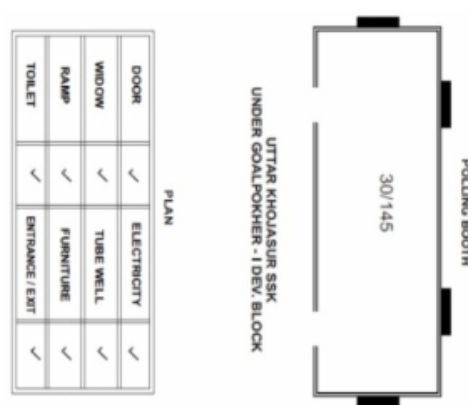

নির্বাচক নিবন্ধন আধিকারিকের স্বাক্ষর

Nazri Naksha

Google Map View

Polling Station Building Front View

Polling Station Front View

Cad View

Key MAP View

1 নাম : মহঃ নৌসাদ আলম পিতার নাম : আজিম বাড়ির নং : n0077 বয়স : 32 লিঙ্গ : পুরুষ	ZUH1346485 ফটো উপলব্ধ	2 নাম : কবির মিন্তী পিতার নাম : জৈনুদ্দিন বাড়ির নং : n0050 বয়স : 65 লিঙ্গ : পুরুষ	LCC3139177 ফটো উপলব্ধ	3 নাম : সরলা রানি বালো পিতার নাম : তপন কুমার বালো বাড়ির নং : এন0008 বয়স : 25 লিঙ্গ : মহিলা	ZUH1781640 ফটো উপলব্ধ
4 নাম : নূরফা খাতুন স্বামীর নাম : আব্দুল মালিক বাড়ির নং : n0075 বয়স : 32 লিঙ্গ : মহিলা	ZUH0592873 ফটো উপলব্ধ	5 নাম : সমসের স্বামীর নাম : মুস্তাকিন বাড়ির নং : এন0058 বয়স : 43 লিঙ্গ : মহিলা	ZUH2043586 ফটো উপলব্ধ	6 নাম : জফির আলম পিতার নাম : মহঃ সাহাবুদ্দিন বাড়ির নং : n0012 বয়স : 49 লিঙ্গ : পুরুষ	ZUH1976125 ফটো উপলব্ধ
7 নাম : নাজমিন স্বামীর নাম : আব্দুল মালিক বাড়ির নং : n0077 বয়স : 32 লিঙ্গ : মহিলা	ZUH1323088 ফটো উপলব্ধ	8 নাম : মমতা বিশ্বাস স্বামীর নাম : কমল বিশ্বাস বাড়ির নং : n0096 বয়স : 49 লিঙ্গ : মহিলা	LCC1434331 ফটো উপলব্ধ	9 নাম : মহরুন নিসা পিতার নাম : মহবুল হুসেন বাড়ির নং : n0041 বয়স : 32 লিঙ্গ : মহিলা	ZUH1346352 ফটো উপলব্ধ
10 নাম : পান মহম্মদ পিতার নাম : মৈনুদ্দিন বাড়ির নং : n0080 বয়স : 63 লিঙ্গ : পুরুষ	LCC3605409 ফটো উপলব্ধ	11 নাম : মহাবুল হক পিতার নাম : আলি মহম্মদ বাড়ির নং : n0041 বয়স : 49 লিঙ্গ : পুরুষ	LCC1434950 ফটো উপলব্ধ	12 নাম : আখতারুন বেগম স্বামীর নাম : মোহম্মদ আবদুল রব বাড়ির নং : n0042 বয়স : 30 লিঙ্গ : মহিলা	ZUH1574318 ফটো উপলব্ধ
13 নাম : রুকসানা বেগম স্বামীর নাম : মহঃ রফিক আলম বাড়ির নং : n0081 বয়স : 42 লিঙ্গ : মহিলা	LCC0330357 ফটো উপলব্ধ	14 নাম : ওনুদা খাতুন স্বামীর নাম : পান মহঃ বাড়ির নং : n0080 বয়স : 61 লিঙ্গ : মহিলা	LCC3605417 ফটো উপলব্ধ	15 নাম : সহার বানু স্বামীর নাম : জাহাঙ্গীর আলম বাড়ির নং : n0092 বয়স : 39 লিঙ্গ : মহিলা	LCC4380960 ফটো উপলব্ধ
16 নাম : আসতার পিতার নাম : ইব্রাহিম বাড়ির নং : n0192 বয়স : 27 লিঙ্গ : মহিলা	ZUH1704436 ফটো উপলব্ধ	17 নাম : মহজাবিন বেগম পিতার নাম : ফুল মোহম্মদ বাড়ির নং : এন0059 বয়স : 34 লিঙ্গ : মহিলা	LCC4051967 ফটো উপলব্ধ	18 নাম : নূরফা বেগম পিতার নাম : কলিমুদ্দিন বাড়ির নং : n0044 বয়স : 30 লিঙ্গ : মহিলা	ZUH1346410 ফটো উপলব্ধ
19 নাম : নূর হুসেন পিতার নাম : কলিমুদ্দিন বাড়ির নং : n0044 বয়স : 28 লিঙ্গ : পুরুষ	ZUH1346527 ফটো উপলব্ধ	20 নাম : মৈনুদ্দিন পিতার নাম : সফরুদ্দিন বাড়ির নং : n0065 বয়স : 66 লিঙ্গ : পুরুষ	ZUH1863737 ফটো উপলব্ধ	21 নাম : বাবুল পিতার নাম : বিলাথুর বাড়ির নং : এন0043 বয়স : 28 লিঙ্গ : পুরুষ	ZUH2256667 ফটো উপলব্ধ
22 নাম : মজিবুল পিতার নাম : আলি মহম্মদ বাড়ির নং : n0044 বয়স : 33 লিঙ্গ : পুরুষ	LCC3138856 ফটো উপলব্ধ	23 নাম : ইফতাকুর হুসেন পিতার নাম : আব্দুল হক বাড়ির নং : n0041 বয়স : 28 লিঙ্গ : পুরুষ	ZUH2131506 ফটো উপলব্ধ	24 নাম : জালামুদ্দিন পিতার নাম : গরিয়া মোহম্মদ বাড়ির নং : n0018 বয়স : 61 লিঙ্গ : পুরুষ	LCC3605052 ফটো উপলব্ধ
25 নাম : মহঃ আজাদ আলম পিতার নাম : সমিরুদ্দিন বাড়ির নং : n0046 বয়স : 37 লিঙ্গ : পুরুষ	ZUH1113976 ফটো উপলব্ধ	26 নাম : সালমা খাতুন স্বামীর নাম : লতিফ র রহমান বাড়ির নং : n0076 বয়স : 76 লিঙ্গ : মহিলা	ZUH2083244 ফটো উপলব্ধ	27 নাম : আব্দুল রহমান পিতার নাম : আহম্মদ হুসেন বাড়ির নং : n0010 বয়স : 81 লিঙ্গ : পুরুষ	WB/05/029/252233 ফটো উপলব্ধ
28 নাম : নূরবানু স্বামীর নাম : কুদ্দুস আলি বাড়ির নং : n0086 বয়স : 55 লিঙ্গ : মহিলা	ZUH1878651 ফটো উপলব্ধ	29 নাম : কলীমুদ্দিন পিতার নাম : জুমারাত আলি বাড়ির নং : n0044 বয়স : 58 লিঙ্গ : পুরুষ	ZUH2051035 ফটো উপলব্ধ	30 নাম : সাহেরা বানু স্বামীর নাম : আবদুল রহমান বাড়ির নং : n0010 বয়স : 79 লিঙ্গ : মহিলা	LCC1433481 ফটো উপলব্ধ