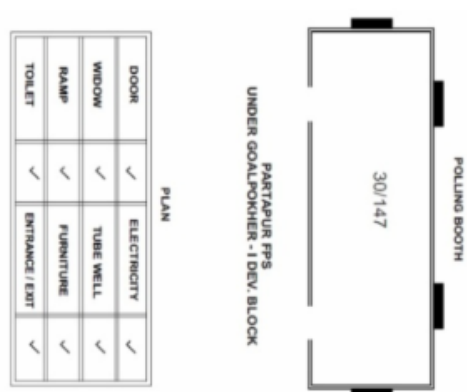

নির্বাচক নিবন্ধন আধিকারিকের স্বাক্ষর

Nazri Naksha

Google Map View

Polling Station Building Front View

Polling Station Front View

Cad View

Key MAP View

1 নাম : সুরষ মোহন সিংহ মায়ের নাম: গীতা রানি সিংহ বাড়ির নং : এন030 বয়স : 24 লিঙ্গ : পুরুষ	ZUH2219384 ফটো উপলব্ধ	2 নাম : সুমিত্রা সিংহ স্বামীর নাম: দিকেশ রোশন সিংহ বাড়ির নং : 26 বয়স : 25 লিঙ্গ : মহিলা	ZUH1796606 ফটো উপলব্ধ	3 নাম : শনিরাম টুডু মায়ের নাম: তালমাই মাডি বাড়ির নং : এন0008 বয়স : 24 লিঙ্গ : পুরুষ	ZUH2265668 ফটো উপলব্ধ
4 নাম : পায়েল সিংহ স্বামীর নাম: সুনীল চন্দ্র সিংহ বাড়ির নং : 57 বয়স : 25 লিঙ্গ : মহিলা	ZUH1796630 ফটো উপলব্ধ	5 নাম : বাদলান টুডু পিতার নাম: মহেন্দ্র টুডু বাড়ির নং : n0008 বয়স : 28 লিঙ্গ : পুরুষ	ZUH1574532 ফটো উপলব্ধ	6 নাম : সুমতি সিংহ স্বামীর নাম: লাবান সিংহ বাড়ির নং : n0032 বয়স : 65 লিঙ্গ : মহিলা	WB/05/029/255206 ফটো উপলব্ধ
7 নাম : দুলালি সিংহ মায়ের নাম: গীতা রানি সিংহ বাড়ির নং : নং30 বয়স : 26 লিঙ্গ : মহিলা	ZUH1842194 ফটো উপলব্ধ	8 নাম : বিকাশ সিংহ মায়ের নাম: সুমতি সিংহ বাড়ির নং : এন0032 বয়স : 23 লিঙ্গ : পুরুষ	ZUH2218956 ফটো উপলব্ধ	9 নাম : তালমাই মর্ডি স্বামীর নাম: দুগখি মুঙ্গী টুডু বাড়ির নং : এন0008 বয়স : 50 লিঙ্গ : মহিলা	ZUH1782804 ফটো উপলব্ধ
10 নাম : দুন্দো সিংহ স্বামীর নাম: খরগ সিংহ বাড়ির নং : n0018 বয়স : 60 লিঙ্গ : মহিলা	ZUH1881572 ফটো উপলব্ধ	11 নাম : বসন্ত কুমার সিংহ পিতার নাম: খর্গ সিংহ বাড়ির নং : n0018 বয়স : 38 লিঙ্গ : পুরুষ	LCC3931532 ফটো উপলব্ধ	12 নাম : সাম টুডু পিতার নাম: দুগখি মুঙ্গী টুডু বাড়ির নং : এন0008 বয়স : 27 লিঙ্গ : পুরুষ	ZUH1782812 ফটো উপলব্ধ
13 নাম : খরগ পিতার নাম: খুরা সিংহ বাড়ির নং : n0018 বয়স : 61 লিঙ্গ : পুরুষ	LCC1433432 ফটো উপলব্ধ	14 নাম : সাহেব লাল সিংহ পিতার নাম: লাবান সিংহ বাড়ির নং : n0032 বয়স : 38 লিঙ্গ : পুরুষ	LCC3931524 ফটো উপলব্ধ	15 নাম : শ্রবন সিংহ পিতার নাম: লাবান সিংহ বাড়ির নং : n0032 বয়স : 40 লিঙ্গ : পুরুষ	LCC3931516 ফটো উপলব্ধ
16 নাম : বাজারু সিংহ পিতার নাম: লাবান সিংহ বাড়ির নং : n0032 বয়স : 31 লিঙ্গ : পুরুষ	ZUH1323229 ফটো উপলব্ধ	17 নাম : পিংকি সিংহ স্বামীর নাম: সাহেব লাল সিংহ বাড়ির নং : n0032 বয়স : 37 লিঙ্গ : মহিলা	ZUH0921239 ফটো উপলব্ধ	18 নাম : ধুমসী মারডি অন্যান্য: বাবলু মারডি বাড়ির নং : n0009 বয়স : 50 লিঙ্গ : মহিলা	WB/05/029/255728 ফটো উপলব্ধ
19 নাম : প্রমোট কিসকু স্বামীর নাম: বয়লা মুর্মু বাড়ির নং : n0009 বয়স : 71 লিঙ্গ : মহিলা	LCC3140050 ফটো উপলব্ধ	20 নাম : পিন্ধি কিসকু পিতার নাম: বিজয় মুর্মু বাড়ির নং : এন0164 বয়স : 23 লিঙ্গ : মহিলা	UNF2446367 ফটো উপলব্ধ	21 নাম : বাসন্তী মুরমু স্বামীর নাম: সুপেন টুডু বাড়ির নং : n0010 বয়স : 33 লিঙ্গ : মহিলা	ZUH1114222 ফটো উপলব্ধ
22 নাম : সুপেন টুডু পিতার নাম: খট্টা টুডু বাড়ির নং : n0010 বয়স : 34 লিঙ্গ : পুরুষ	ZUH0921072 ফটো উপলব্ধ	23 নাম : বাহা মুর্মু স্বামীর নাম: লক্ষ্মীরাম টুডু বাড়ির নং : n0010 বয়স : 32 লিঙ্গ : মহিলা	ZUH1410786 ফটো উপলব্ধ	24 নাম : অমর টুডু মায়ের নাম: মন্ডল টুডু বাড়ির নং : এন0182 বয়স : 29 লিঙ্গ : পুরুষ	ZUH2209013 ফটো উপলব্ধ
25 নাম : লিলি টুডু স্বামীর নাম: খট্টা টুডু বাড়ির নং : n0010 বয়স : 34 লিঙ্গ : মহিলা	ZUH0921098 ফটো উপলব্ধ	26 নাম : খণ্ড টুডু অন্যান্য: লালমনি টুডু বাড়ির নং : n0183 বয়স : 52 লিঙ্গ : পুরুষ	ZUH1704998 ফটো উপলব্ধ	27 নাম : লক্ষী রাম টুডু পিতার নাম: মাঠ টুডু বাড়ির নং : n0010 বয়স : 33 লিঙ্গ : পুরুষ	ZUH0921080 ফটো উপলব্ধ
28 নাম : সঞ্জিত বিশ্বাস পিতার নাম: নিরোধ বিশ্বাস বাড়ির নং : n0139 বয়স : 37 লিঙ্গ : পুরুষ	LCC4381513 ফটো উপলব্ধ	29 নাম : পালবী পাল মন্ডল স্বামীর নাম: কমল মন্ডল বাড়ির নং : এন0138 বয়স : 22 লিঙ্গ : মহিলা	ZUH2287407 ফটো উপলব্ধ	30 নাম : কমল মন্ডল পিতার নাম: বীরেন্দ্র মন্ডল বাড়ির নং : n0138 বয়স : 32 লিঙ্গ : পুরুষ	ZUH1216712 ফটো উপলব্ধ