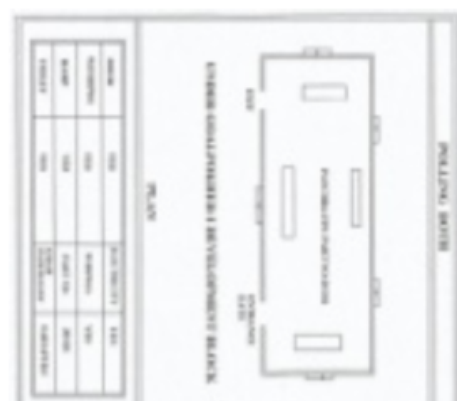

নির্বাচক নিবন্ধন আধিকারিকের স্বাক্ষর

Nazri Naksha

Google Map View

Polling Station Building Front View

Polling Station Front View

Cad View

Key MAP View

1 নাম : লতা সিংহ স্বামীর নাম: শিমুল সিংহ বাড়ির নং : সাহাপুর বয়স : 23 লিঙ্গ : মহিলা	ZUH2344463 ফটো উপলব্ধ	2 নাম : সাকির পিতার নাম: জামির বাড়ির নং : n0105 বয়স : 27 লিঙ্গ : পুরুষ	ZUH1764083 ফটো উপলব্ধ	3 নাম : আর্জুন নিশা স্বামীর নাম: মহঃ সমীরুদ্দীন বাড়ির নং : n0035 বয়স : 44 লিঙ্গ : মহিলা	LCC3622537 ফটো উপলব্ধ
4 নাম : বৈশাখী পঞ্জিয়ার স্বামীর নাম: দীনেশ পঞ্জিয়ার বাড়ির নং : না বয়স : 27 লিঙ্গ : মহিলা	ZUH1821420 ফটো উপলব্ধ	5 নাম : রবী পিতার নাম: কৈলাশ প্রসাদ দাস বাড়ির নং : না বয়স : 36 লিঙ্গ : পুরুষ	ZUH1826304 ফটো উপলব্ধ	6 নাম : সখী দাস রাজবংশী মায়ের নাম: জামিনী পাল বাড়ির নং : সাহাপুর বয়স : 29 লিঙ্গ : মহিলা	ZUH2336733 ফটো উপলব্ধ
7 নাম : তজবুলী স্বামীর নাম: মোহাম্মদ সোহরাব আলম বাড়ির নং : লোহাপাড়া বয়স : 23 লিঙ্গ : মহিলা	ZUH2346138 ফটো উপলব্ধ	8 নাম : মর্জিনা স্বামীর নাম: মনওয়ার আলম বাড়ির নং : 215 বয়স : 21 লিঙ্গ : মহিলা	ZUH1844646 ফটো উপলব্ধ	9 নাম : মলিন সিংহ পিতার নাম: তপন সিংহ বাড়ির নং : n0322 বয়স : 43 লিঙ্গ : পুরুষ	ZUH0624189 ফটো উপলব্ধ
10 নাম : দিলরোবা খাতুন মায়ের নাম: আমিনা বাড়ির নং : n0011 বয়স : 40 লিঙ্গ : মহিলা	LCC3932621 ফটো উপলব্ধ	11 নাম : মোহাম্মদ মনওয়ার পিতার নাম: মোহাম্মদ বৃচন বাড়ির নং : 256 বয়স : 31 লিঙ্গ : পুরুষ	ZUH1844943 ফটো উপলব্ধ	12 নাম : মহঃ ইরফাক আলম পিতার নাম: মৃত ইশাক সোহমাট বাড়ির নং : n0011 বয়স : 28 লিঙ্গ : পুরুষ	ZUH1575893 ফটো উপলব্ধ
13 নাম : রবী পিতার নাম: হাজর মহঃ বাড়ির নং : 216 বয়স : 27 লিঙ্গ : মহিলা	ZUH1844638 ফটো উপলব্ধ	14 নাম : রাজ সিংহ পিতার নাম: আযারু সিংহ বাড়ির নং : নং235 বয়স : 25 লিঙ্গ : পুরুষ	ZUH1816578 ফটো উপলব্ধ	Q 15 নাম : বৃন্দাবন সিংহ পিতার নাম: তপন সিংহ বাড়ির নং : বয়স : 46 লিঙ্গ : পুরুষ	ZUH0624171 ফটো উপলব্ধ
16 নাম : জাব্বার পিতার নাম: মহঃ বৃচন বাড়ির নং : 233 বয়স : 25 লিঙ্গ : পুরুষ	ZUH1844901 ফটো উপলব্ধ	17 নাম : আমিনা স্বামীর নাম: ফতেজাহান বাড়ির নং : n0011 বয়স : 76 লিঙ্গ : মহিলা	ZUH2543122 ফটো উপলব্ধ	18 নাম : রেখা সিংহ স্বামীর নাম: হরেন সিংহ বাড়ির নং : 245 বয়স : 48 লিঙ্গ : মহিলা	ZUH1827724 ফটো উপলব্ধ
19 নাম : জামিনী পাল অন্যান্য: রাজেন পাল বাড়ির নং : না বয়স : 52 লিঙ্গ : মহিলা	ZUH1821115 ফটো উপলব্ধ	20 নাম : শিমুল সিংহ পিতার নাম: চন্দ্র মোহন সিংহ বাড়ির নং : না বয়স : 26 লিঙ্গ : পুরুষ	ZUH1821370 ফটো উপলব্ধ	21 নাম : গুলসা পিতার নাম: সুলতান বাড়ির নং : 226 বয়স : 28 লিঙ্গ : মহিলা	ZUH1844828 ফটো উপলব্ধ
22 নাম : নজির পিতার নাম: জিয়াবুদ্দিন বাড়ির নং : 224 বয়স : 30 লিঙ্গ : পুরুষ	ZUH1844802 ফটো উপলব্ধ	23 নাম : রিমা সিংহ পিতার নাম: খর্গ মোহন সিংহ বাড়ির নং : 220 বয়স : 26 লিঙ্গ : মহিলা	ZUH1826288 ফটো উপলব্ধ	24 নাম : ছবি সিংহ স্বামীর নাম: যতীন সিংহ বাড়ির নং : না বয়স : 27 লিঙ্গ : মহিলা	ZUH1826320 ফটো উপলব্ধ
25 নাম : আবুল কালাম আজাদ পিতার নাম: দরবার বাড়ির নং : n0015 বয়স : 59 লিঙ্গ : পুরুষ	ZUH2269421 ফটো উপলব্ধ	26 নাম : মহঃ মহিবুল ইসলাম পিতার নাম: আবুল কালাম আজাদ বাড়ির নং : এন0015 বয়স : 20 লিঙ্গ : পুরুষ	ZUH2522159 ফটো উপলব্ধ	27 নাম : নুরফা পিতার নাম: জেমির বাড়ির নং : 188-নেতাজি রুরল লাইব্রেরী সাহ বয়স : 27 লিঙ্গ : মহিলা	ZUH1764091 ফটো উপলব্ধ
28 নাম : বিষ্ণু সিংহ পিতার নাম: অগাথ লাল সিংহ বাড়ির নং : এন0058 বয়স : 24 লিঙ্গ : পুরুষ	ZUH2253664 ফটো উপলব্ধ	29 নাম : শিখা সিংহ পিতার নাম: ফাগু সিংহ বাড়ির নং : n008 বয়স : 28 লিঙ্গ : মহিলা	ZUH2155497 ফটো উপলব্ধ	30 নাম : তুলি সিংহ স্বামীর নাম: জিতু সিংহ বাড়ির নং : সাহাপুর বয়স : 21 লিঙ্গ : মহিলা	ZUH2477750 ফটো উপলব্ধ