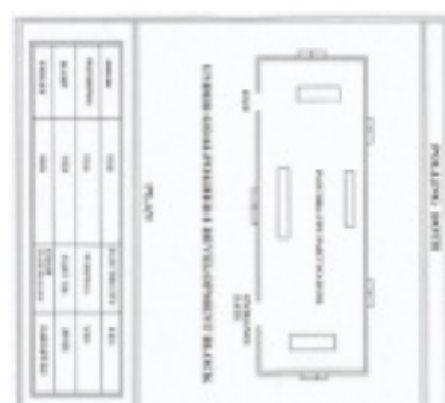

নির্বাচক নিবন্ধন আধিকারিকের স্বাক্ষর

Nazri Naksha

Google Map View

Polling Station Building Front View

Polling Station Front View

Cad View

Key MAP View

1 নাম : খস মহম্মদ পিতার নাম : মকসুদ বাড়ির নং : এন0053 বয়স : 23 লিঙ্গ : পুরুষ	ZUH2483477 ফটো উপলব্ধ	2 নাম : কাটেজা পিতার নাম : সার্করজী বাড়ির নং : লোহগাছী বয়স : 23 লিঙ্গ : মহিলা	ZUH2341832 ফটো উপলব্ধ	3 নাম : রাজ পিতার নাম : আমিরুদ্দিন বাড়ির নং : Madhotaibari po sahapur বয়স : 37 লিঙ্গ : পুরুষ	ZUH2342517 ফটো উপলব্ধ
4 নাম : শাহ আলম পিতার নাম : সাহাবুদ্দিন বাড়ির নং : মধ্য ভালবাড়ী বয়স : 34 লিঙ্গ : পুরুষ	ZUH1115757 ফটো উপলব্ধ	5 নাম : অফসার আলম পিতার নাম : মনজুর বাড়ির নং : N0039 বয়স : 25 লিঙ্গ : পুরুষ	ZUH2107886 ফটো উপলব্ধ	6 নাম : অজহার পিতার নাম : মেহেরত বাড়ির নং : N0039 বয়স : 28 লিঙ্গ : পুরুষ	ZUH2107829 ফটো উপলব্ধ
7 নাম : মাসুদা খাতুন স্বামীর নাম : আলম বাড়ির নং : n0047 বয়স : 50 লিঙ্গ : মহিলা	ZUH2076826 ফটো উপলব্ধ	8 নাম : দুঃখনী স্বামীর নাম : সাহাবুদ্দিন বাড়ির নং : n0041 বয়স : 56 লিঙ্গ : মহিলা	WB/05/029/276021 ফটো উপলব্ধ	9 নাম : সফিরুদ্দিন পিতার নাম : সাহাবুদ্দিন বাড়ির নং : n0041 বয়স : 40 লিঙ্গ : পুরুষ	LCC4090643 ফটো উপলব্ধ
10 নাম : সাহেলা খাতুন স্বামীর নাম : মহঃ মুসতারকিম বাড়ির নং : n0041 বয়স : 39 লিঙ্গ : মহিলা	LCC4279600 ফটো উপলব্ধ	11 নাম : আজমেদী বেগম স্বামীর নাম : সফিরুদ্দিন বাড়ির নং : n0041 বয়স : 39 লিঙ্গ : মহিলা	ZUH0607689 ফটো উপলব্ধ	12 নাম : সুভান পিতার নাম : কৈলু বাড়ির নং : n0043 বয়স : 65 লিঙ্গ : পুরুষ	WB/05/029/276516 ফটো উপলব্ধ
13 নাম : মসেনা স্বামীর নাম : সুভান বাড়ির নং : n0043 বয়স : 55 লিঙ্গ : মহিলা	WB/05/029/276172 ফটো উপলব্ধ	14 নাম : মনজুর পিতার নাম : সুভান বাড়ির নং : n0043 বয়স : 39 লিঙ্গ : পুরুষ	LCC4090627 ফটো উপলব্ধ	15 নাম : অঞ্জম বেগম স্বামীর নাম : জাফির বাড়ির নং : n0043 বয়স : 39 লিঙ্গ : মহিলা	ZUH1217322 ফটো উপলব্ধ
16 নাম : মহঃ নসিম পিতার নাম : সহরুদ্দিন বাড়ির নং : n0045 বয়স : 40 লিঙ্গ : পুরুষ	LCC4090635 ফটো উপলব্ধ	17 নাম : হাজরা খাতুন স্বামীর নাম : ইব্রাহিম বাড়ির নং : n0046 বয়স : 71 লিঙ্গ : মহিলা	WB/05/029/276523 ফটো উপলব্ধ	18 নাম : রাজ্জাক পিতার নাম : ইব্রাহিম বাড়ির নং : n0046 বয়স : 49 লিঙ্গ : পুরুষ	WB/05/029/276035 ফটো উপলব্ধ
19 নাম : নুরেশা খাতুন স্বামীর নাম : রাজ্জাক বাড়ির নং : n0046 বয়স : 44 লিঙ্গ : মহিলা	LCC3151834 ফটো উপলব্ধ	20 নাম : মহঃ নুরুদ্দিন পিতার নাম : ইব্রাহিম বাড়ির নং : n0046 বয়স : 34 লিঙ্গ : পুরুষ	ZUH1217249 ফটো উপলব্ধ	21 নাম : আফসানা বেগম পিতার নাম : আলম বাড়ির নং : n0047 বয়স : 29 লিঙ্গ : মহিলা	ZUH1471747 ফটো উপলব্ধ
22 নাম : জহিরুল স্বামীর নাম : ফাজীল বাড়ির নং : n0048 বয়স : 61 লিঙ্গ : মহিলা	WB/05/029/276418 ফটো উপলব্ধ	23 নাম : আজীম পিতার নাম : ফাজীল বাড়ির নং : n0048 বয়স : 51 লিঙ্গ : পুরুষ	LCC3608494 ফটো উপলব্ধ	24 নাম : সুরমা তুলু বিবি স্বামীর নাম : আজীম বাড়ির নং : n0048 বয়স : 37 লিঙ্গ : মহিলা	ZUH0607168 ফটো উপলব্ধ
25 নাম : মহঃ নাজিম পিতার নাম : কাজল বাড়ির নং : n0048 বয়স : 33 লিঙ্গ : পুরুষ	ZUH1115476 ফটো উপলব্ধ	26 নাম : জৈন্তন স্বামীর নাম : আলফোদ্দিন বাড়ির নং : n0049 বয়স : 69 লিঙ্গ : মহিলা	WB/05/029/276521 ফটো উপলব্ধ	27 নাম : মহঃ জাকার পিতার নাম : আলফোদ্দিন বাড়ির নং : n0049 বয়স : 33 লিঙ্গ : পুরুষ	ZUH1217231 ফটো উপলব্ধ
28 নাম : আব্দুল কাদির পিতার নাম : অমিরুদ্দিন বাড়ির নং : n0050 বয়স : 61 লিঙ্গ : পুরুষ	WB/05/029/276544 ফটো উপলব্ধ	29 নাম : জৈদা স্বামীর নাম : আব্দুল কাদির বাড়ির নং : n0050 বয়স : 56 লিঙ্গ : মহিলা	WB/05/029/276390 ফটো উপলব্ধ	30 নাম : রেহানা খাতুন পিতার নাম : আব্দুল কাদির বাড়ির নং : n0050 বয়স : 34 লিঙ্গ : মহিলা	ZUH1115732 ফটো উপলব্ধ