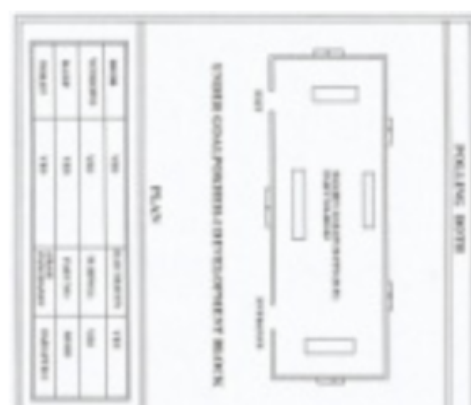

নির্বাচক নিবন্ধন আধিকারিকের স্বাক্ষর

Nazri Naksha

Google Map View

Polling Station Building Front View

Polling Station Front View

Cad View

Key MAP View

1 নাম : কে.রেসমা খাতুন স্বামীর নাম: মহঃ বাবর আলম বাড়ির নং : এন0132 বয়স : 30 লিঙ্গ : মহিলা	ZUH1485515	ফটো উপলব্ধ	2 নাম : মুশিয়া খাতুন স্বামীর নাম: ফারুক আলম বাড়ির নং : n0064 বয়স : 48 লিঙ্গ : মহিলা	LCC4091021	ফটো উপলব্ধ	3 নাম : উর্মিলা পাল স্বামীর নাম: বিমল পাল বাড়ির নং : n0021 বয়স : 59 লিঙ্গ : মহিলা	ZUH1998277	ফটো উপলব্ধ
4 নাম : নুরুল মোবিন পিতার নাম: মুসলিম বাড়ির নং : n0028 বয়স : 40 লিঙ্গ : পুরুষ	LCC3460334	ফটো উপলব্ধ	5 নাম : মহবুল আলম পিতার নাম: তামিজুদ্দিন ভিলসা মহঃ বাড়ির নং : n0033 বয়স : 60 লিঙ্গ : পুরুষ	ZUH2182210	ফটো উপলব্ধ	6 নাম : উজলা খাতুন স্বামীর নাম: মহঃ সাহিদ আলম বাড়ির নং : n0251 বয়স : 39 লিঙ্গ : মহিলা	LCC3935863	ফটো উপলব্ধ
7 নাম : সাফা রুহুল স্বামীর নাম: নুরুল মোবিন বাড়ির নং : n0028 বয়স : 36 লিঙ্গ : মহিলা	LCC4382396	ফটো উপলব্ধ	8 নাম : মহঃ আনয়ারুল হক পিতার নাম: সেখ খমরাত আলি বাড়ির নং : n0053 বয়স : 51 লিঙ্গ : পুরুষ	LCC3610011	ফটো উপলব্ধ	9 নাম : সোম মুর্মু পিতার নাম: মুন্সী মুর্মু বাড়ির নং : n0043 বয়স : 44 লিঙ্গ : পুরুষ	LCC4279949	ফটো উপলব্ধ
10 নাম : হাসমত হারুন পিতার নাম: হিমাত আলি বাড়ির নং : n0033 বয়স : 53 লিঙ্গ : পুরুষ	ZUH1115955	ফটো উপলব্ধ	11 নাম : সালামা পিতার নাম: খয়েরদ্দিন বাড়ির নং : এন0058 বয়স : 28 লিঙ্গ : মহিলা	ZUH2420503	ফটো উপলব্ধ	#2 12 নাম : মহঃ জাহাঙ্গীর আলম পিতার নাম: সের মহম্মদ বাড়ির নং : n0023 বয়স : 41 লিঙ্গ : পুরুষ	LCC3143146	ফটো উপলব্ধ
13 নাম : বিমল পাল পিতার নাম: বৃধু পাল বাড়ির নং : n0021 বয়স : 66 লিঙ্গ : পুরুষ	ZUH1995539	ফটো উপলব্ধ	14 নাম : আজমেরি স্বামীর নাম: মহঃ মোনা বাড়ির নং : n0058 বয়স : 36 লিঙ্গ : মহিলা	ZUH1116201	ফটো উপলব্ধ	15 নাম : আসমীন পিতার নাম: আমিরুদ্দিন বাড়ির নং : এন0047 বয়স : 28 লিঙ্গ : মহিলা	ZUH2298537	ফটো উপলব্ধ
16 নাম : জাফর আনজুম পিতার নাম: শের মোহম্মদ বাড়ির নং : n0023 বয়স : 69 লিঙ্গ : পুরুষ	ZUH2118206	ফটো উপলব্ধ	17 নাম : মহঃ জাফর আলম পিতার নাম: রফেজুল হুসেন বাড়ির নং : n0044 বয়স : 66 লিঙ্গ : পুরুষ	LCC3143153	ফটো উপলব্ধ	18 নাম : মহঃ ইরশাদ আলম পিতার নাম: মহঃ খালিদ বাড়ির নং : n0030 বয়স : 32 লিঙ্গ : পুরুষ	ZUH0775734	ফটো উপলব্ধ
19 নাম : মহঃ মনজর আলম পিতার নাম: মহঃ জাফর আলম বাড়ির নং : n0044 বয়স : 29 লিঙ্গ : পুরুষ	ZUH1471903	ফটো উপলব্ধ	20 নাম : রসিদ আলম পিতার নাম: লতিফ বাড়ির নং : n0036 বয়স : 35 লিঙ্গ : পুরুষ	ZUH0795518	ফটো উপলব্ধ	21 নাম : মহঃ সনজার আলম পিতার নাম: মহঃ জাফর আলম বাড়ির নং : n0044 বয়স : 37 লিঙ্গ : পুরুষ	ZUH1115948	ফটো উপলব্ধ
22 নাম : উজির আলি পিতার নাম: বোরু মোহম্মদ বাড়ির নং : n0025 বয়স : 71 লিঙ্গ : পুরুষ	ZUH2025732	ফটো উপলব্ধ	23 নাম : আজিজা খাতুন স্বামীর নাম: মহঃ খাবিরুদ্দিন বাড়ির নং : n0032 বয়স : 39 লিঙ্গ : মহিলা	ZUH0923938	ফটো উপলব্ধ	24 নাম : আনোয়ারুল পিতার নাম: মোঃ মোফি. জ. বাড়ির নং : n0236 বয়স : 27 লিঙ্গ : পুরুষ	ZUH1666940	ফটো উপলব্ধ
25 নাম : স্বামিয়া খাতুন পিতার নাম: সাহাবুদ্দিন বাড়ির নং : এন0038 বয়স : 22 লিঙ্গ : মহিলা	ZUH2454304	ফটো উপলব্ধ	26 নাম : দিপক পাল পিতার নাম: পোটে পাল বাড়ির নং : n0013 বয়স : 35 লিঙ্গ : পুরুষ	ZUH1115997	ফটো উপলব্ধ	27 নাম : রইসুল নেশা স্বামীর নাম: সের মহম্মদ বাড়ির নং : n0023 বয়স : 86 লিঙ্গ : মহিলা	ZUH2008993	ফটো উপলব্ধ
28 নাম : রুসিয়া খাতুন স্বামীর নাম: জাফর আনজুম বাড়ির নং : n0023 বয়স : 73 লিঙ্গ : মহিলা	ZUH2155406	ফটো উপলব্ধ	29 নাম : মহঃ কাদির পিতার নাম: মুসলিম বাড়ির নং : n0032 বয়স : 39 লিঙ্গ : পুরুষ	LCC4091955	ফটো উপলব্ধ	30 নাম : রাহানা খাতুন স্বামীর নাম: আবুল বাড়ির নং : n0027 বয়স : 39 লিঙ্গ : মহিলা	LCC4279964	ফটো উপলব্ধ