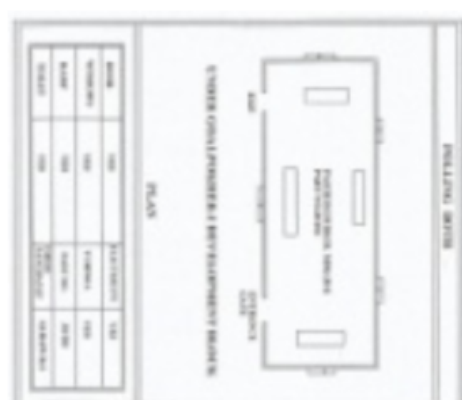

নির্বাচক নিবন্ধন আধিকারিকের স্বাক্ষর

Nazri Naksha

Google Map View

Polling Station Building Front View

Polling Station Front View

Cad View

Key MAP View

1 নাম : হেনা খাতুন পিতার নাম: আনসুর আলি বাড়ির নং : এন0034 বয়স : 23 লিঙ্গ : মহিলা	ZUH2258242 ফটো উপলব্ধ	2 নাম : জমিলা খাতুন মায়ের নাম: মালেকা বিবি বাড়ির নং : n0050 বয়স : 32 লিঙ্গ : মহিলা	ZUH1326750 ফটো উপলব্ধ	3 নাম : আমিনা খাতুন পিতার নাম: সাহাবুদ্দিন বাড়ির নং : এন0009 বয়স : 22 লিঙ্গ : মহিলা	ZUH2304046 ফটো উপলব্ধ
4 নাম : রহিমা বিবি স্বামীর নাম: মানিকুল হক বাড়ির নং : n0029 বয়স : 35 লিঙ্গ : মহিলা	ZUH1667278 ফটো উপলব্ধ	5 নাম : মেরিনা খাতুন স্বামীর নাম: রুহুল হক বাড়ির নং : এন0020 বয়স : 23 লিঙ্গ : মহিলা	ZUH2234565 ফটো উপলব্ধ	6 নাম : আসতারুল হক পিতার নাম: নাজির হোসেন বাড়ির নং : 0117 বয়স : 25 লিঙ্গ : পুরুষ	ZUH2473601 ফটো উপলব্ধ
7 নাম : আসিকুল পিতার নাম: মহঃ নূছ শেখ বাড়ির নং : দক্ষিণ সাহাপুর বয়স : 21 লিঙ্গ : পুরুষ	ZUH2473932 ফটো উপলব্ধ	8 নাম : মহা মাসিদুর রহমান পিতার নাম: হেনসর আলি বাড়ির নং : n0005 বয়স : 33 লিঙ্গ : পুরুষ	ZUH1326438 ফটো উপলব্ধ	9 নাম : মোমিন আলি পিতার নাম: হেরাস আলি বাড়ির নং : এন0022 বয়স : 22 লিঙ্গ : পুরুষ	ZUH2425445 ফটো উপলব্ধ
10 নাম : আসনারা খাতুন স্বামীর নাম: আলি হুসেন বাড়ির নং : এন0031 বয়স : 27 লিঙ্গ : মহিলা	USV1664887 ফটো উপলব্ধ	11 নাম : অমজাতুল হক পিতার নাম: জাকির শেখ বাড়ির নং : 29 বয়স : 20 লিঙ্গ : পুরুষ	ZUH1796226 ফটো উপলব্ধ	12 নাম : মোহাম্মদ ইব্রাহিম পিতার নাম: জায়েদ আলি বাড়ির নং : এন0011 বয়স : 20 লিঙ্গ : পুরুষ	USV1757459 ফটো উপলব্ধ
13 নাম : ইলিয়াস হক পিতার নাম: মনসুর আলি বাড়ির নং : n0008 বয়স : 32 লিঙ্গ : পুরুষ	ZUH1326636 ফটো উপলব্ধ	14 নাম : ইব্রাহিম পিতার নাম: তাসেক সেক বাড়ির নং : এন0049 বয়স : 28 লিঙ্গ : পুরুষ	ZUH1793272 ফটো উপলব্ধ	15 নাম : মহঃ সেন্টু হক পিতার নাম: মহঃ মহিদুর রহমান বাড়ির নং : n0031 বয়স : 31 লিঙ্গ : পুরুষ	ZUH1326412 ফটো উপলব্ধ
16 নাম : রাজিয়া খাতুন স্বামীর নাম: নুরেসা বেগম বাড়ির নং : এন0005 বয়স : 29 লিঙ্গ : মহিলা	ZUH1454834 ফটো উপলব্ধ	17 নাম : নুরফুল বিবি স্বামীর নাম: তৈমুর আলি বাড়ির নং : n0133 বয়স : 67 লিঙ্গ : মহিলা	ZUH1116961 ফটো উপলব্ধ	18 নাম : রোজিনা খাতুন স্বামীর নাম: আজাবুল হক বাড়ির নং : N0029 বয়স : 26 লিঙ্গ : মহিলা	ZUH2142347 ফটো উপলব্ধ
19 নাম : কাউসার আলি পিতার নাম: জিয়াবুল রহমান বাড়ির নং : এন0058 বয়স : 22 লিঙ্গ : পুরুষ	ZUH2303162 ফটো উপলব্ধ	20 নাম : সাইদুর রহমান পিতার নাম: মিয়াজুদ্দিন বাড়ির নং : n0031 বয়স : 65 লিঙ্গ : পুরুষ	ZUH1932425 ফটো উপলব্ধ	21 নাম : মোমেনা বিবি স্বামীর নাম: মনসুর আলি বাড়ির নং : n0008 বয়স : 66 লিঙ্গ : মহিলা	LCC1431717 ফটো উপলব্ধ
22 নাম : মোহাম্মদ হানিফ পিতার নাম: আকি মুন্সীন বাড়ির নং : 85 বয়স : 84 লিঙ্গ : পুরুষ	ZUH1829951 ফটো উপলব্ধ	23 নাম : মহঃ নূর আলম পিতার নাম: সেখ কাদির বাড়ির নং : n0026 বয়স : 27 লিঙ্গ : পুরুষ	ZUH1326644 ফটো উপলব্ধ	24 নাম : রুপবান বিবি স্বামীর নাম: সিরাজুদ্দিন বাড়ির নং : n0059 বয়স : 56 লিঙ্গ : মহিলা	ZUH1907435 ফটো উপলব্ধ
25 নাম : মোহাম্মদ জামালুদ্দিন পিতার নাম: হাবিবুর রহমান বাড়ির নং : এন0020 বয়স : 55 লিঙ্গ : পুরুষ	ZUH0925248 ফটো উপলব্ধ	26 নাম : মহঃ সাজারুল হক পিতার নাম: মহঃ খুরসেদ বাড়ির নং : N0037 বয়স : 26 লিঙ্গ : পুরুষ	ZUH2143873 ফটো উপলব্ধ	27 নাম : মোহাম্মদ ইব্রাহিম হক পিতার নাম: আহমেদ হুসেন বাড়ির নং : এন0033 বয়স : 25 লিঙ্গ : পুরুষ	ZUH2274322 ফটো উপলব্ধ
28 নাম : রেজিনা খাতুন স্বামীর নাম: কাউসার আলি বাড়ির নং : এন0022 বয়স : 27 লিঙ্গ : মহিলা	ZUH2240216 ফটো উপলব্ধ	29 নাম : মিলারা বিবি স্বামীর নাম: মহঃ ফজলুর রহমান বাড়ির নং : n0008 বয়স : 20 লিঙ্গ : মহিলা	LCC4382891 ফটো উপলব্ধ	30 নাম : নুরেসা বিবি স্বামীর নাম: আবদুল বসিদ বাড়ির নং : n0022 বয়স : 20 লিঙ্গ : মহিলা	LCC0919035 ফটো উপলব্ধ