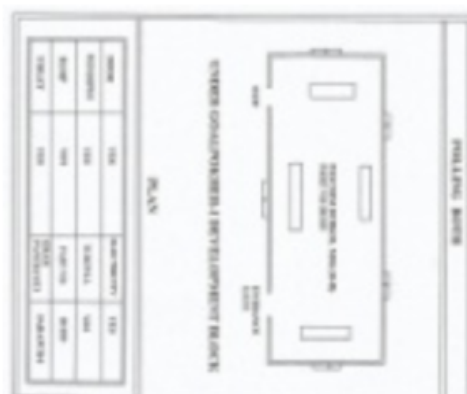

নির্বাচক নিবন্ধন আধিকারিকের স্বাক্ষর

Nazri Naksha

Google Map View

Polling Station Building Front View

Polling Station Front View

Cad View

Key MAP View

1 নাম : আজিমা খাতুন স্বামীর নাম: সমসুদ্দিন বাড়ির নং : n0015 বয়স : 40 লিঙ্গ : মহিলা	LCC3149887 ফটো উপলব্ধ	2 নাম : জুহি বেগম স্বামীর নাম: জুলফাকার বাড়ির নং : n0029 বয়স : 39 লিঙ্গ : মহিলা	ZUH0622217 ফটো উপলব্ধ	3 নাম : শাহনাজ বেগম স্বামীর নাম: কুরবান বাড়ির নং : n0012 বয়স : 35 লিঙ্গ : মহিলা	ZUH1667443 ফটো উপলব্ধ
4 নাম : মিসবা বেগম পিতার নাম: মনসুর আলম বাড়ির নং : এন0021 বয়স : 25 লিঙ্গ : মহিলা	ZUH1766708 ফটো উপলব্ধ	5 নাম : মদিনা খাতুন স্বামীর নাম: সফি রুদদীন বাড়ির নং : n0016 বয়স : 74 লিঙ্গ : মহিলা	ZUH1957869 ফটো উপলব্ধ	6 নাম : জসিম পিতার নাম: হাসমুদ্দিন বাড়ির নং : এন0044 বয়স : 25 লিঙ্গ : পুরুষ	ZUH2330512 ফটো উপলব্ধ
7 নাম : মহঃ জুনেদ আলম পিতার নাম: আইয়ুব বাড়ির নং : n0023 বয়স : 50 লিঙ্গ : পুরুষ	LCC3616109 ফটো উপলব্ধ	8 নাম : অনায়াতুল্লাহ পিতার নাম: মহঃ আলমগীর রহমনি বাড়ির নং : n0024 বয়স : 34 লিঙ্গ : পুরুষ	ZUH1472414 ফটো উপলব্ধ	9 নাম : মহঃ ওয়াসিম রহমানি পিতার নাম: সফি রুদদীন বাড়ির নং : n0016 বয়স : 36 লিঙ্গ : পুরুষ	LCC4383451 ফটো উপলব্ধ
10 নাম : আলম পিতার নাম: সমর আলী বাড়ির নং : n0051 বয়স : 54 লিঙ্গ : পুরুষ	LCC3614567 ফটো উপলব্ধ	11 নাম : মোহাম্মদ আসলাম পিতার নাম: মোহাম্মদ ফারুক বাড়ির নং : এন0039 বয়স : 30 লিঙ্গ : পুরুষ	ZUH2298883 ফটো উপলব্ধ	12 নাম : মহঃ সাবির আলম পিতার নাম: সেখ টেনডেল বাড়ির নং : n0010 বয়স : 32 লিঙ্গ : পুরুষ	ZUH1577667 ফটো উপলব্ধ
13 নাম : ইউনুস পিতার নাম: বেহেবুদ বাড়ির নং : n0022 বয়স : 86 লিঙ্গ : পুরুষ	ZUH1967454 ফটো উপলব্ধ	14 নাম : জাহিদা খাতুন পিতার নাম: লিয়াকত বাড়ির নং : n0001 বয়স : 55 লিঙ্গ : মহিলা	ZUH0622860 ফটো উপলব্ধ	15 নাম : জাহাঙ্গির হুসেন পিতার নাম: সেখ টেনডেল বাড়ির নং : n0010 বয়স : 45 লিঙ্গ : পুরুষ	ZUH0622993 ফটো উপলব্ধ
#2 16 নাম : সেকিল আহম্মাদ পিতার নাম: নিজামুদ্দিন বাড়ির নং : n0048 বয়স : 34 লিঙ্গ : পুরুষ	ZUH1667401 ফটো উপলব্ধ	17 নাম : আলিয়া হায়দরি পিতার নাম: মোহাম্মদ ইয়াকুব বাড়ির নং : পুরবা ডুবকোল বয়স : 24 লিঙ্গ : মহিলা	ZUH2250629 ফটো উপলব্ধ	18 নাম : দীপালী সিংহ স্বামীর নাম: অভিজীত কুমার সিংহ বাড়ির নং : এন0154 বয়স : 28 লিঙ্গ : মহিলা	UNF1928803 ফটো উপলব্ধ
19 নাম : মহঃ সাদেক পিতার নাম: নুর মোহাম্মদ বাড়ির নং : এন0051 বয়স : 22 লিঙ্গ : পুরুষ	ZUH2293447 ফটো উপলব্ধ	20 নাম : মহঃ কাশিম পিতার নাম: সেখ সনু মহম্মদ বাড়ির নং : n0018 বয়স : 57 লিঙ্গ : পুরুষ	ZUH2005999 ফটো উপলব্ধ	21 নাম : রুকসার বেগম স্বামীর নাম: সেকিল আহম্মদ বাড়ির নং : এন0048 বয়স : 28 লিঙ্গ : মহিলা	ZUH2198307 ফটো উপলব্ধ
22 নাম : মহঃ মিন্নাতউল্লাহ পিতার নাম: মহঃ ইয়াকুব বাড়ির নং : n0032 বয়স : 29 লিঙ্গ : পুরুষ	ZUH1472448 ফটো উপলব্ধ	23 নাম : মহঃ মজহর আলম পিতার নাম: মহঃ সগিরুদ্দিন বাড়ির নং : n0047 বয়স : 32 লিঙ্গ : পুরুষ	ZUH1327105 ফটো উপলব্ধ	24 নাম : অংগুস্টারা খাতুন পিতার নাম: সন্দাম বাড়ির নং : এন0045 বয়স : 26 লিঙ্গ : মহিলা	UNF2042125 ফটো উপলব্ধ
25 নাম : মহঃ জমিরুল হুসেন পিতার নাম: জইনুদ্দিন বাড়ির নং : n0005 বয়স : 44 লিঙ্গ : পুরুষ	ZUH1117852 ফটো উপলব্ধ	26 নাম : কামরুল হুদা পিতার নাম: আমিরুদ্দিন বাড়ির নং : n0004 বয়স : 29 লিঙ্গ : পুরুষ	ZUH1577626 ফটো উপলব্ধ	27 নাম : কাশমিরা বেগম স্বামীর নাম: ফাইজুর রহমান বাড়ির নং : n0027 বয়স : 52 লিঙ্গ : মহিলা	LCC3147972 ফটো উপলব্ধ
28 নাম : শ্যাম সাহা পিতার নাম: প্রেমলাল সাহা বাড়ির নং : n0059 বয়স : 45 লিঙ্গ : পুরুষ	ZUH1880111 ফটো উপলব্ধ	29 নাম : বুল্লি খাতুন স্বামীর নাম: ইসমাইল বাড়ির নং : n0042 বয়স : 60 লিঙ্গ : মহিলা	LCC4383550 ফটো উপলব্ধ	30 নাম : আকালু পিতার নাম: দরবারক বাড়ির নং : n0020 বয়স : 66 লিঙ্গ : পুরুষ	ZUH1944107 ফটো উপলব্ধ