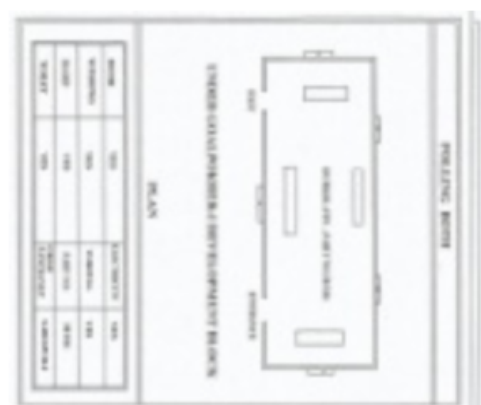

নির্বাচক নিবন্ধন আধিকারিকের স্বাক্ষর

Nazri Naksha

Google Map View

Polling Station Building Front View

Polling Station Front View

Cad View

Key MAP View

1 নাম : গুলশন স্বামীর নাম : আমসার বাড়ির নং : এন002 বয়স : 23 লিঙ্গ : মহিলা	ZUH1760792 ফটো উপলব্ধ	2 নাম : মফিজ আলম পিতার নাম : মনসুর আলম বাড়ির নং : n0031 বয়স : 39 লিঙ্গ : পুরুষ	ZUH0625095 ফটো উপলব্ধ	3 নাম : আবদুল রহমান পিতার নাম : আবদুল করিম বাড়ির নং : n0052 বয়স : 29 লিঙ্গ : পুরুষ	ZUH1667583 ফটো উপলব্ধ
4 নাম : মোহাম্মদ মাজিদ আলম পিতার নাম : আব্বাস আলি বাড়ির নং : n0010 বয়স : 38 লিঙ্গ : পুরুষ	ZUH1118462 ফটো উপলব্ধ	5 নাম : মহঃ পেরভেজ আলম পিতার নাম : মহঃ জামিরুদ্দিন বাড়ির নং : n0033 বয়স : 33 লিঙ্গ : পুরুষ	ZUH1118405 ফটো উপলব্ধ	6 নাম : অমীরুন স্বামীর নাম : জাহাঙ্গির আলম বাড়ির নং : n0009 বয়স : 56 লিঙ্গ : মহিলা	ZUH1998616 ফটো উপলব্ধ
7 নাম : মোহাম্মদ জাবিদ পিতার নাম : জামিরুদ্দিন বাড়ির নং : n0033 বয়স : 33 লিঙ্গ : পুরুষ	LCC3615135 ফটো উপলব্ধ	8 নাম : নাওয়াজিশ আলম পিতার নাম : মোঃ আফাক আলম বাড়ির নং : n0006 বয়স : 41 লিঙ্গ : পুরুষ	LCC3614997 ফটো উপলব্ধ	9 নাম : নাজিয়া শবনুর পিতার নাম : জাহাঙ্গির আলম বাড়ির নং : এন0009 বয়স : 24 লিঙ্গ : মহিলা	ZUH2283810 ফটো উপলব্ধ
10 নাম : ফারহিন বেগম বেগম পিতার নাম : জাহাঙ্গির আলম বাড়ির নং : n0009 বয়স : 28 লিঙ্গ : মহিলা	ZUH1687482 ফটো উপলব্ধ	11 নাম : নিহার খাতুন স্বামীর নাম : জাহিরুল বাড়ির নং : n0017 বয়স : 40 লিঙ্গ : মহিলা	ZUH0772905 ফটো উপলব্ধ	12 নাম : শাহেদা বানু পিতার নাম : নুরুল হক বাড়ির নং : এন0037 বয়স : 25 লিঙ্গ : মহিলা	ZUH1816768 ফটো উপলব্ধ
13 নাম : আবদুল মাতিন পিতার নাম : মাজরুল ইসলাম বাড়ির নং : n0067 বয়স : 25 লিঙ্গ : পুরুষ	ZUH1845478 ফটো উপলব্ধ	14 নাম : মহঃ আবিদ হুসেন পিতার নাম : আবদুল গনি বাড়ির নং : n0033 বয়স : 61 লিঙ্গ : পুরুষ	ZUH1992932 ফটো উপলব্ধ	15 নাম : মোহাম্মদ ওয়াসিম আখতার পিতার নাম : আবদুস সুভান বাড়ির নং : এন0015 বয়স : 23 লিঙ্গ : পুরুষ	ZUH2197598 ফটো উপলব্ধ
16 নাম : মহঃ তৌশিফ আলম পিতার নাম : মহঃ জাহির আলম বাড়ির নং : N0019 বয়স : 26 লিঙ্গ : পুরুষ	ZUH1813005 ফটো উপলব্ধ	17 নাম : রুপসানা স্বামীর নাম : আলিউর রহমান বাড়ির নং : n0025 বয়স : 54 লিঙ্গ : মহিলা	ZUH2077675 ফটো উপলব্ধ	18 নাম : রহিমা স্বামীর নাম : মহঃ ইব্রাহিম বাড়ির নং : n0036 বয়স : 70 লিঙ্গ : মহিলা	ZUH1910983 ফটো উপলব্ধ
#2 19 নাম : জেবুন নিশা স্বামীর নাম : রাবিউল ইসলাম বাড়ির নং : এন0045 বয়স : 27 লিঙ্গ : মহিলা	ZUH1206945 ফটো উপলব্ধ	20 নাম : মহঃ জব্বার আলম পিতার নাম : মহঃ হাফিজুর বাড়ির নং : n0032 বয়স : 24 লিঙ্গ : পুরুষ	ZUH2147783 ফটো উপলব্ধ	21 নাম : ফরিদা খাতুন স্বামীর নাম : মহঃ পেরভেজ আলম বাড়ির নং : এন0013 বয়স : 28 লিঙ্গ : মহিলা	ZUH2237543 ফটো উপলব্ধ
22 নাম : সমসাদ আলি পিতার নাম : আব্বাস আলী আলম বাড়ির নং : n0010 বয়স : 36 লিঙ্গ : পুরুষ	ZUH0926402 ফটো উপলব্ধ	23 নাম : রেহেনা খাতুন স্বামীর নাম : মহঃ ফারাহিম আজাদ বাড়ির নং : n0038 বয়স : 50 লিঙ্গ : মহিলা	LCC3934130 ফটো উপলব্ধ	24 নাম : সফিনা পিতার নাম : সাহিদ আলম বাড়ির নং : এন0030 বয়স : 26 লিঙ্গ : মহিলা	ZUH2197978 ফটো উপলব্ধ
25 নাম : মুমতাজ আহমেদ পিতার নাম : আখতার হুসেন বাড়ির নং : n0007 বয়স : 31 লিঙ্গ : পুরুষ	ZUH1413731 ফটো উপলব্ধ	26 নাম : মহঃ সাবির আলম পিতার নাম : মহঃ জামিরুদ্দিন বাড়ির নং : n0013 বয়স : 57 লিঙ্গ : পুরুষ	ZUH2310621 ফটো উপলব্ধ	27 নাম : বাবুল আলম পিতার নাম : তাহির আলম বাড়ির নং : n0011 বয়স : 34 লিঙ্গ : পুরুষ	ZUH1327386 ফটো উপলব্ধ
28 নাম : শাহনাজ বেগম স্বামীর নাম : কুরবান আলি বাড়ির নং : n0026 বয়স : 43 লিঙ্গ : মহিলা	ZUH0625004 ফটো উপলব্ধ	29 নাম : শাবানা পারভিন পিতার নাম : আব্দুল ওয়াব বাড়ির নং : 55 বয়স : 27 লিঙ্গ : মহিলা	ZUH1667476 ফটো উপলব্ধ	30 নাম : গাজী অয়াজ পিতার নাম : আব্বাস আলী বাড়ির নং : n0004 বয়স : 27 লিঙ্গ : পুরুষ	ZUH1667666 ফটো উপলব্ধ