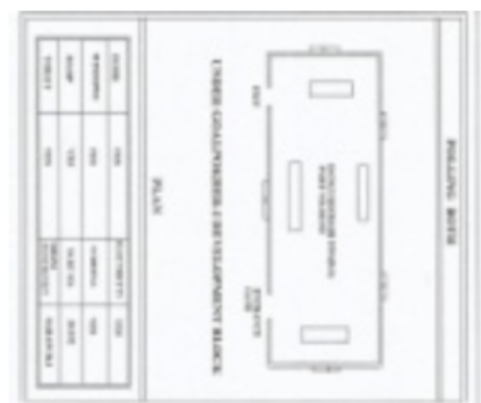

নির্বাচক নিবন্ধন আধিকারিকের স্বাক্ষর

Nazri Naksha

Google Map View

Polling Station Building Front View

Polling Station Front View

Cad View

Key MAP View

1 নাম : মোঃ নেয়ার আজম পিতার নাম: বদিরদ্দিন বাড়ির নং : n0018 বয়স : 57 লিঙ্গ : পুরুষ	LCC1425065 ফটো উপলব্ধ	2 নাম : সাবিনা খাতুন স্বামীর নাম: আবদুল ওয়াদি বাড়ির নং : এন0057 বয়স : 43 লিঙ্গ : মহিলা	ZUH2193225 ফটো উপলব্ধ	3 নাম : মোঃ মনসুর পিতার নাম: মোঃ কালাম বাড়ির নং : n0009 বয়স : 43 লিঙ্গ : পুরুষ	ZUH1220813 ফটো উপলব্ধ
4 নাম : মোহাম্মদ সুজাদ আলম পিতার নাম: মোহাম্মদ উসমান হানি বাড়ির নং : এন0018 বয়স : 23 লিঙ্গ : পুরুষ	ZUH2243004 ফটো উপলব্ধ	5 নাম : মুস্তাক আহমদ পিতার নাম: সামসুল হক বাড়ির নং : n0048 বয়স : 56 লিঙ্গ : পুরুষ	ZUH1987981 ফটো উপলব্ধ	6 নাম : আনোয়ার আলম পিতার নাম: মহ কুদ্দুস বাড়ির নং : n0028 বয়স : 61 লিঙ্গ : পুরুষ	ZUH2260065 ফটো উপলব্ধ
7 নাম : আবদুল ওয়াদি পিতার নাম: ইসরাইল বাড়ির নং : n0034 বয়স : 36 লিঙ্গ : পুরুষ	LCC4385753 ফটো উপলব্ধ	8 নাম : মুন্নি স্বামীর নাম: মেহরাব আলম বাড়ির নং : n0035 বয়স : 44 লিঙ্গ : মহিলা	ZUH1330034 ফটো উপলব্ধ	9 নাম : মহঃ এনামুল হক পিতার নাম: মহঃ সরিফ বাড়ির নং : n0027 বয়স : 63 লিঙ্গ : পুরুষ	ZUH1999648 ফটো উপলব্ধ
10 নাম : বিজলি স্বামীর নাম: মোঃ ইকবাল বাড়ির নং : N0005 বয়স : 37 লিঙ্গ : মহিলা	ZUH0929356 ফটো উপলব্ধ	11 নাম : জাবিদ আকতার পিতার নাম: মহঃ নুরুল হোদা বাড়ির নং : n0001 বয়স : 35 লিঙ্গ : পুরুষ	ZUH0776963 ফটো উপলব্ধ	12 নাম : তামান্না খানম পিতার নাম: আসিম জাফর বাড়ির নং : n0051 বয়স : 26 লিঙ্গ : মহিলা	ZUH1121045 ফটো উপলব্ধ
13 নাম : তাজকারা বিবি স্বামীর নাম: মহঃ হাফিজ বাড়ির নং : n0043 বয়স : 38 লিঙ্গ : মহিলা	LCC3936143 ফটো উপলব্ধ	14 নাম : সাহানাজ তারানুম পিতার নাম: তাজিমুল বাড়ির নং : এন0010 বয়স : 24 লিঙ্গ : মহিলা	ZUH2193266 ফটো উপলব্ধ	15 নাম : মহঃ মুজাম্মিল পিতার নাম: শেখ হারমুজ বাড়ির নং : n0046 বয়স : 65 লিঙ্গ : পুরুষ	ZUH2168953 ফটো উপলব্ধ
16 নাম : সমিম আকতার পিতার নাম: মহঃ সেরীফ বাড়ির নং : n0027 বয়স : 56 লিঙ্গ : পুরুষ	ZUH2157816 ফটো উপলব্ধ	17 নাম : আমীর আলী পিতার নাম: লটে রজ্জাক আলি বাড়ির নং : n0044 বয়স : 43 লিঙ্গ : পুরুষ	LCC3461209 ফটো উপলব্ধ	18 নাম : আমনা খাতুন স্বামীর নাম: সাজিদ আলম বাড়ির নং : এন0022 বয়স : 22 লিঙ্গ : মহিলা	ZUH2424166 ফটো উপলব্ধ
19 নাম : আফসানা খাতুন স্বামীর নাম: তানবির খান বাড়ির নং : এন0132 বয়স : 35 লিঙ্গ : মহিলা	ZUH1773480 ফটো উপলব্ধ	20 নাম : মোহাম্মদ তৌসিফ আলম পিতার নাম: মোহাম্মদ কামিল আসগর বাড়ির নং : এন0030 বয়স : 22 লিঙ্গ : পুরুষ	ZUH2361467 ফটো উপলব্ধ	21 নাম : রিসা খাতুন পিতার নাম: জামিল আখতার বাড়ির নং : এন0054 বয়স : 28 লিঙ্গ : মহিলা	ZUH2173623 ফটো উপলব্ধ
22 নাম : শবানা আফরিন স্বামীর নাম: মোহাম্মদ মারুফ আলম বাড়ির নং : n0036 বয়স : 42 লিঙ্গ : মহিলা	LCC3623683 ফটো উপলব্ধ	23 নাম : রাহাত পারইউন পিতার নাম: জালাল বাড়ির নং : এন0032 বয়স : 24 লিঙ্গ : মহিলা	ZUH2357648 ফটো উপলব্ধ	24 নাম : সহরাব আলম পিতার নাম: মহঃ সরিফ বাড়ির নং : n0027 বয়স : 58 লিঙ্গ : পুরুষ	ZUH1898857 ফটো উপলব্ধ
25 নাম : খুরশেদ আলম পিতার নাম: গোলাম মহম্মদ বাড়ির নং : n0014 বয়স : 44 লিঙ্গ : পুরুষ	LCC2002145 ফটো উপলব্ধ	26 নাম : অনজুনা পিতার নাম: গোলাম মহম্মদ বাড়ির নং : n0014 বয়স : 36 লিঙ্গ : মহিলা	ZUH0645531 ফটো উপলব্ধ	27 নাম : ইরফান আলি পিতার নাম: কাশিম বাড়ির নং : n0050 বয়স : 41 লিঙ্গ : পুরুষ	LCC3461266 ফটো উপলব্ধ
28 নাম : জাফর আলম পিতার নাম: ইলয়াস বাড়ির নং : এন0004 বয়স : 24 লিঙ্গ : পুরুষ	ZUH2372399 ফটো উপলব্ধ	29 নাম : ফৈ.মুন নিশা স্বামীর নাম: নাজিম আকতার বাড়ির নং : n0019 বয়স : 43 লিঙ্গ : মহিলা	ZUH0645747 ফটো উপলব্ধ	30 নাম : সহইদ পিতার নাম: সরফুদ্দিন বাড়ির নং : n0020 বয়স : 37 লিঙ্গ : পুরুষ	ZUH0646018 ফটো উপলব্ধ