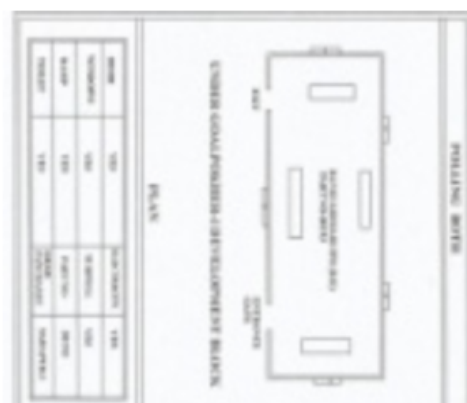

নির্বাচক নিবন্ধন আধিকারিকের স্বাক্ষর

Nazri Naksha

Google Map View

Polling Station Building Front View

Polling Station Front View

Cad View

Key MAP View

1 নাম : মহঃ শাহজাহান আলি পিতার নাম : সামসের আলি বাড়ির নং : নং0005 বয়স : 25 লিঙ্গ : পুরুষ	ZUH2225159 ফটো উপলব্ধ	2 নাম : সাইদুর রাহমান পিতার নাম : নেরসাদ বাড়ির নং : n0011 বয়স : 41 লিঙ্গ : পুরুষ	ZUH1121730 ফটো উপলব্ধ	3 নাম : মহম্মদ মুস্তাক পিতার নাম : কায়েস মোহম্মদ বাড়ির নং : n0018 বয়স : 54 লিঙ্গ : পুরুষ	LCC4102596 ফটো উপলব্ধ
4 নাম : তাজবুর রহমান স্বামীর নাম : হাফিজ ইসলাম বাড়ির নং : n0001 বয়স : 28 লিঙ্গ : মহিলা	ZUH1580935 ফটো উপলব্ধ	5 নাম : রফাতুল্লা পিতার নাম : জহর আলি বাড়ির নং : n0043 বয়স : 71 লিঙ্গ : পুরুষ	ZUH2050128 ফটো উপলব্ধ	6 নাম : আকলেস মোস্তফা স্বামীর নাম : আফসার আলি বাড়ির নং : n0025 বয়স : 43 লিঙ্গ : মহিলা	ZUH1994573 ফটো উপলব্ধ
7 নাম : বিউটি খাতুন পিতার নাম : মহঃ ছসেন বাড়ির নং : n0050 বয়স : 36 লিঙ্গ : মহিলা	LCC4386140 ফটো উপলব্ধ	8 নাম : জাহানারা বিবি স্বামীর নাম : জালাল বাড়ির নং : n0054 বয়স : 50 লিঙ্গ : মহিলা	LCC0388553 ফটো উপলব্ধ	9 নাম : মিনারা বিবি স্বামীর নাম : মহঃ মীনরুল হক বাড়ির নং : এন0091 বয়স : 33 লিঙ্গ : মহিলা	ZUH1221621 ফটো উপলব্ধ
10 নাম : রাশিদুল ইসলাম পিতার নাম : বাবুল সেখ বাড়ির নং : এন0023 বয়স : 25 লিঙ্গ : পুরুষ	ZUH2290765 ফটো উপলব্ধ	11 নাম : মজিবুর রহমান পিতার নাম : জমিদার বাড়ির নং : n0003 বয়স : 56 লিঙ্গ : পুরুষ	LCC4102539 ফটো উপলব্ধ	12 নাম : এক্রামুল হক পিতার নাম : সেখ গেদু বাড়ির নং : n0083 বয়স : 66 লিঙ্গ : পুরুষ	LCC1442458 ফটো উপলব্ধ
13 নাম : আইনুল হক পিতার নাম : মুনতাজ বাড়ির নং : n0092 বয়স : 71 লিঙ্গ : পুরুষ	ZUH1857911 ফটো উপলব্ধ	14 নাম : হানিফ আলি পিতার নাম : মনসুর আলি বাড়ির নং : এন0110 বয়স : 22 লিঙ্গ : পুরুষ	ZUH2302164 ফটো উপলব্ধ	15 নাম : আবুল কালাম আজাদ পিতার নাম : দানেশ আলী বাড়ির নং : এন0044 বয়স : 21 লিঙ্গ : পুরুষ	ZUH2432870 ফটো উপলব্ধ
16 নাম : রহিম শেখ পিতার নাম : সামসুদ্দিন বাড়ির নং : n0024 বয়স : 52 লিঙ্গ : পুরুষ	LCC1442615 ফটো উপলব্ধ	17 নাম : রোসনারা খাতুন স্বামীর নাম : মহঃ আজিজুর রহমান বাড়ির নং : নং0117 বয়স : 24 লিঙ্গ : মহিলা	ZUH2142792 ফটো উপলব্ধ	18 নাম : শাবানা আজমি পিতার নাম : মহঃ আব্দুস সাত্তার বাড়ির নং : N0040 বয়স : 25 লিঙ্গ : মহিলা	ZUH1789346 ফটো উপলব্ধ
19 নাম : নূরনেহার স্বামীর নাম : হজরত আলি বাড়ির নং : n0107 বয়স : 31 লিঙ্গ : মহিলা	ZUH1330703 ফটো উপলব্ধ	20 নাম : আব্দুল পিতার নাম : মনসুর আলি বাড়ির নং : n0108 বয়স : 58 লিঙ্গ : পুরুষ	ZUH2158764 ফটো উপলব্ধ	21 নাম : আনোয়ারা বিবি স্বামীর নাম : মোবারক বাড়ির নং : n0036 বয়স : 37 লিঙ্গ : মহিলা	LCC4386397 ফটো উপলব্ধ
22 নাম : মহঃ আসগর আলি পিতার নাম : জান মহঃ বাড়ির নং : এন0066 বয়স : 23 লিঙ্গ : পুরুষ	ZUH2293967 ফটো উপলব্ধ	23 নাম : সামসুদ্দিন পিতার নাম : ওয়ারেশতুল্লা বাড়ির নং : n0024 বয়স : 71 লিঙ্গ : পুরুষ	ZUH1930387 ফটো উপলব্ধ	24 নাম : এক্রামুল হক পিতার নাম : মহম্মদ আলি বাড়ির নং : এন0050 বয়স : 23 লিঙ্গ : পুরুষ	ZUH2476810 ফটো উপলব্ধ
25 নাম : সামিনা বিবি স্বামীর নাম : বাবুল সেখ বাড়ির নং : n0023 বয়স : 28 লিঙ্গ : মহিলা	LCC4386603 ফটো উপলব্ধ	26 নাম : সরুল খাতুন স্বামীর নাম : মনজুর আলি বাড়ির নং : n0112 বয়স : 42 লিঙ্গ : মহিলা	LCC3936457 ফটো উপলব্ধ	27 নাম : আবুল কালাম আজাদ পিতার নাম : অজব আলি বাড়ির নং : n0040 বয়স : 33 লিঙ্গ : পুরুষ	ZUH1121714 ফটো উপলব্ধ
28 নাম : মহঃ আজিজুর রহমান পিতার নাম : মহঃ সিরাজুল হক বাড়ির নং : নং0117 বয়স : 24 লিঙ্গ : পুরুষ	ZUH2145555 ফটো উপলব্ধ	29 নাম : নৌসাদ আলম পিতার নাম : সেখ নৈমুদ্দিন বাড়ির নং : এন0021 বয়স : 37 লিঙ্গ : পুরুষ	ZUH0984708 ফটো উপলব্ধ	30 নাম : জুবেদা খাতুন স্বামীর নাম : মহঃ শাহনাওয়াজ ছসেন বাড়ির নং : এন0075 বয়স : 23 লিঙ্গ : মহিলা	ZUH2193142 ফটো উপলব্ধ