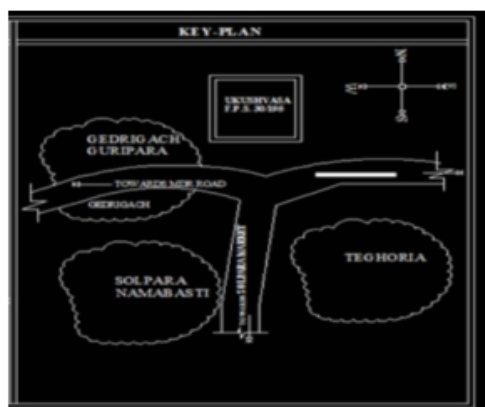

নির্বাচক নিবন্ধন আধিকারিকের স্বাক্ষর

Nazri Naksha

Google Map View

Polling Station Building Front View

Polling Station Front View

Cad View

Key MAP View

1 নাম : নূর হক পিতার নাম: খলিল বাড়ির নং : n0014 বয়স : 72 লিঙ্গ : পুরুষ	ZUH1864750 ফটো উপলব্ধ	2 নাম : মোবাদিল হক পিতার নাম: ইয়াসিন মহঃ বাড়ির নং : n0010 বয়স : 45 লিঙ্গ : পুরুষ	LCC4104394 ফটো উপলব্ধ	3 নাম : রিতা পাল (দেবনাথ) স্বামীর নাম: সন্তোষ দেবনাথ বাড়ির নং : n0239 বয়স : 36 লিঙ্গ : মহিলা	ZUH1121011 ফটো উপলব্ধ
4 নাম : রহিম আলি পিতার নাম: তৈমুর আলি বাড়ির নং : এন0007 বয়স : 25 লিঙ্গ : পুরুষ	ZUH2266906 ফটো উপলব্ধ	5 নাম : ফরুক বিবি স্বামীর নাম: জামিরুদ্দিন বাড়ির নং : n0012 বয়স : 65 লিঙ্গ : মহিলা	LCC1442318 ফটো উপলব্ধ	6 নাম : আয়ুব আলম পিতার নাম: রোসন আলি বাড়ির নং : এন0014 বয়স : 23 লিঙ্গ : পুরুষ	ZUH2346195 ফটো উপলব্ধ
7 নাম : হবিবুর রহমান পিতার নাম: লুতফুল হক বাড়ির নং : n0008 বয়স : 45 লিঙ্গ : পুরুষ	ZUH1121870 ফটো উপলব্ধ	8 নাম : মো রাহুল পিতার নাম: আজিজুল রহমান বাড়ির নং : N0013 বয়স : 24 লিঙ্গ : পুরুষ	ZUH2129062 ফটো উপলব্ধ	9 নাম : সুলতান আলি পিতার নাম: ইয়াসিন মহঃ বাড়ির নং : n0010 বয়স : 48 লিঙ্গ : পুরুষ	LCC4104402 ফটো উপলব্ধ
10 নাম : জরিলা স্বামীর নাম: নূর হক বাড়ির নং : n0014 বয়স : 65 লিঙ্গ : মহিলা	ZUH1864768 ফটো উপলব্ধ	11 নাম : সেলিম মহম্মদ পিতার নাম: নুরুল হক বাড়ির নং : এন0014 বয়স : 24 লিঙ্গ : পুরুষ	ZUH2353589 ফটো উপলব্ধ	12 নাম : ইয়াসিন মহঃ পিতার নাম: জমসেদ আলি বাড়ির নং : n0010 বয়স : 89 লিঙ্গ : পুরুষ	LCC3159654 ফটো উপলব্ধ
13 নাম : উজলেফা স্বামীর নাম: ইয়াসিন মহঃ বাড়ির নং : n0010 বয়স : 75 লিঙ্গ : মহিলা	ZUH2158335 ফটো উপলব্ধ	14 নাম : সানওয়ারা বিবি স্বামীর নাম: মোবাদিল হক বাড়ির নং : n0010 বয়স : 42 লিঙ্গ : মহিলা	LCC4104428 ফটো উপলব্ধ	15 নাম : সাতানু সিংহ পিতার নাম: মঙ্গল সিংহ বাড়ির নং : n0007 বয়স : 28 লিঙ্গ : পুরুষ	ZUH1581347 ফটো উপলব্ধ
16 নাম : সামনুর বেগম স্বামীর নাম: মিঠুন বাড়ির নং : n0014 বয়স : 30 লিঙ্গ : মহিলা	ZUH1581263 ফটো উপলব্ধ	17 নাম : আজিজুল রহমান পিতার নাম: হাকিম বাড়ির নং : এন0153 বয়স : 45 লিঙ্গ : পুরুষ	LCC3625712 ফটো উপলব্ধ	18 নাম : মিঠুন পিতার নাম: নূর হক বাড়ির নং : n0014 বয়স : 31 লিঙ্গ : পুরুষ	ZUH1581305 ফটো উপলব্ধ
19 নাম : তফেজুল হক পিতার নাম: লুতফুল হক বাড়ির নং : n0008 বয়স : 29 লিঙ্গ : পুরুষ	ZUH1581214 ফটো উপলব্ধ	20 নাম : আমেনা বিবি স্বামীর নাম: নুরুল হক বাড়ির নং : n0013 বয়স : 38 লিঙ্গ : মহিলা	ZUH0985440 ফটো উপলব্ধ	21 নাম : সোহাগী বিবি স্বামীর নাম: রেহমান আলি বাড়ির নং : n0014 বয়স : 41 লিঙ্গ : মহিলা	ZUH0985457 ফটো উপলব্ধ
22 নাম : মহঃ সিরাজুল হক পিতার নাম: লুতফুল হক বাড়ির নং : n0008 বয়স : 42 লিঙ্গ : পুরুষ	LCC3937158 ফটো উপলব্ধ	23 নাম : সেবীনা বিবি স্বামীর নাম: ম্ফি জুল মফি জুল বাড়ির নং : n0008 বয়স : 37 লিঙ্গ : মহিলা	ZUH1121342 ফটো উপলব্ধ	24 নাম : জামিরুদ্দিন পিতার নাম: সায়েদ আলি বাড়ির নং : n0012 বয়স : 70 লিঙ্গ : পুরুষ	ZUH2075844 ফটো উপলব্ধ
25 নাম : মায়ামুল স্বামীর নাম: মোহম্মদ ফারুক বাড়ির নং : এন0147 বয়স : 28 লিঙ্গ : মহিলা	ZUH2353795 ফটো উপলব্ধ	26 নাম : সারিফুল শেখ পিতার নাম: সাইদুল শেখ বাড়ির নং : n0013 বয়স : 37 লিঙ্গ : পুরুষ	ZUH1581289 ফটো উপলব্ধ	27 নাম : সব্বিরা বিবি স্বামীর নাম: আজিজুল রহমান বাড়ির নং : n0013 বয়স : 38 লিঙ্গ : মহিলা	ZUH1603612 ফটো উপলব্ধ
28 নাম : মোহম্মদ ফারুক পিতার নাম: মোহম্মদ জামিরুদ্দিন বাড়ির নং : 00 বয়স : 24 লিঙ্গ : পুরুষ	ZUH2267201 ফটো উপলব্ধ	29 নাম : সাব্বিনা খাতুন পিতার নাম: হাকিম বাড়ির নং : n0013 বয়স : 35 লিঙ্গ : মহিলা	ZUH1603620 ফটো উপলব্ধ	30 নাম : তৈমুর আলি পিতার নাম: জামসেদ আলী বাড়ির নং : n0007 বয়স : 61 লিঙ্গ : পুরুষ	LCC3159662 ফটো উপলব্ধ