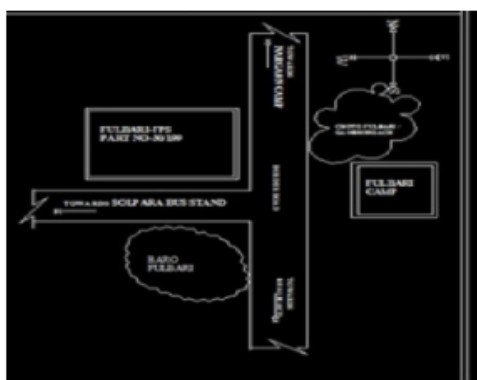

নির্বাচক নিবন্ধন আধিকারিকের স্বাক্ষর

Nazri Naksha

Google Map View

Polling Station Building Front View

Polling Station Front View

Cad View

Key MAP View

1 নাম : নাবীজা খাতুন স্বামীর নাম: সাদিক আলি বাড়ির নং : এন0012 বয়স : 22 লিঙ্গ : মহিলা	ZUH2327559 ফটো উপলব্ধ	2 নাম : জানাতুন বিবি স্বামীর নাম: জহর হুসেন বাড়ির নং : n0160 বয়স : 38 লিঙ্গ : মহিলা	LCC4390357 ফটো উপলব্ধ	3 নাম : জেলেখা বিবি স্বামীর নাম: আনসুর রহমান বাড়ির নং : n0122 বয়স : 33 লিঙ্গ : মহিলা	ZUH1333087 ফটো উপলব্ধ
4 নাম : হাসিবুর পিতার নাম: আজিজুর রহমান বাড়ির নং : n0081 বয়স : 24 লিঙ্গ : পুরুষ	ZUH2136125 ফটো উপলব্ধ	5 নাম : হেফজুর আলম পিতার নাম: ইলিয়াস বাড়ির নং : n0142 বয়স : 30 লিঙ্গ : পুরুষ	ZUH1583509 ফটো উপলব্ধ	6 নাম : নুরুল ইসলাম পিতার নাম: মুসলিম বাড়ির নং : n0081 বয়স : 70 লিঙ্গ : পুরুষ	ZUH1901990 ফটো উপলব্ধ
7 নাম : আবদুল আজিদ পিতার নাম: সফি কুল হুসেন বাড়ির নং : এন0133 বয়স : 23 লিঙ্গ : পুরুষ	ZUH2296630 ফটো উপলব্ধ	8 নাম : ইজাবুল আলি পিতার নাম: ইজহার আলি বাড়ির নং : n0173 বয়স : 25 লিঙ্গ : পুরুষ	ZUH2136398 ফটো উপলব্ধ	9 নাম : সাহানারা খাতুন অন্যান্য: মোহাম্মদ তাজিবুর বাড়ির নং : 00 বয়স : 27 লিঙ্গ : পুরুষ	ZUH2274678 ফটো উপলব্ধ
10 নাম : রুবিনুর খাতুন পিতার নাম: মোহম্মদ ফারজান আলি বাড়ির নং : n0173 বয়স : 24 লিঙ্গ : মহিলা	ZUH2134989 ফটো উপলব্ধ	11 নাম : সাহেব হোক পিতার নাম: আবদুর রহমান বাড়ির নং : না বয়স : 24 লিঙ্গ : পুরুষ	ZUH2133163 ফটো উপলব্ধ	12 নাম : অজনুর স্বামীর নাম: সাবার আলী বাড়ির নং : n0148 বয়স : 61 লিঙ্গ : মহিলা	ZUH1866615 ফটো উপলব্ধ
13 নাম : রুণেফা খাতুন স্বামীর নাম: সাবির আলাম বাড়ির নং : 00 বয়স : 28 লিঙ্গ : মহিলা	ZUH2297497 ফটো উপলব্ধ	14 নাম : এনামুল হক পিতার নাম: রেমুদীন বাড়ির নং : 01 বয়স : 23 লিঙ্গ : পুরুষ	ZUH2298149 ফটো উপলব্ধ	15 নাম : নাসিমা পবিত্রা স্বামীর নাম: সাদিক হুসেন বাড়ির নং : 00 বয়স : 22 লিঙ্গ : মহিলা	ZUH2298156 ফটো উপলব্ধ
16 নাম : মোহম্মদ কবির পিতার নাম: এমরান আলি বাড়ির নং : n0165 বয়স : 40 লিঙ্গ : পুরুষ	ZUH2080133 ফটো উপলব্ধ	17 নাম : মোমিনা খাতুন স্বামীর নাম: সৌকত আলি বাড়ির নং : n0067 বয়স : 28 লিঙ্গ : মহিলা	ZUH1583533 ফটো উপলব্ধ	18 নাম : মোহম্মদ হুসেন আলি পিতার নাম: মোহম্মদ রাকিব বাড়ির নং : n0131 বয়স : 41 লিঙ্গ : পুরুষ	LCC3168085 ফটো উপলব্ধ
19 নাম : কাশিম পিতার নাম: আবদুল কাযুম বাড়ির নং : n0164 বয়স : 56 লিঙ্গ : পুরুষ	LCC0413211 ফটো উপলব্ধ	20 নাম : মহোসেন আলি পিতার নাম: সাহফুল বাড়ির নং : N0145 বয়স : 26 লিঙ্গ : পুরুষ	ZUH2136315 ফটো উপলব্ধ	21 নাম : সিতারা স্বামীর নাম: সলেমান বাড়ির নং : না বয়স : 24 লিঙ্গ : মহিলা	ZUH2136349 ফটো উপলব্ধ
22 নাম : জাকির হুসেন পিতার নাম: মোহম্মদ রফিক বাড়ির নং : নং 132 বয়স : 25 লিঙ্গ : পুরুষ	ZUH2136372 ফটো উপলব্ধ	23 নাম : হামেদ আলী পিতার নাম: দানেশ মোহম্মদ বাড়ির নং : n0110 বয়স : 71 লিঙ্গ : পুরুষ	LCC4111324 ফটো উপলব্ধ	24 নাম : সহরা বানু স্বামীর নাম: আবদুল খালেক বাড়ির নং : n0159 বয়স : 27 লিঙ্গ : মহিলা	ZUH2084069 ফটো উপলব্ধ
25 নাম : মহঃ সামির পিতার নাম: ইব্রাহিম বাড়ির নং : n0133 বয়স : 33 লিঙ্গ : পুরুষ	ZUH1225713 ফটো উপলব্ধ	26 নাম : ওহাইদুর পিতার নাম: জয়নাল হক বাড়ির নং : n0010 বয়স : 28 লিঙ্গ : পুরুষ	ZUH2139194 ফটো উপলব্ধ	27 নাম : মুণিরুল হক পিতার নাম: জয়নাল হক বাড়ির নং : 01 বয়স : 35 লিঙ্গ : পুরুষ	ZUH2139061 ফটো উপলব্ধ
28 নাম : মজিবুর রহমান পিতার নাম: সামসুল হক বাড়ির নং : n0107 বয়স : 45 লিঙ্গ : পুরুষ	LCC4112017 ফটো উপলব্ধ	29 নাম : জামসেদ আলী পিতার নাম: সহরাব আলি বাড়ির নং : n0090 বয়স : 71 লিঙ্গ : পুরুষ	ZUH1893312 ফটো উপলব্ধ	30 নাম : সাজেদা খাতুন স্বামীর নাম: আবু তাহের বাড়ির নং : n0147 বয়স : 50 লিঙ্গ : মহিলা	ZUH2356095 ফটো উপলব্ধ