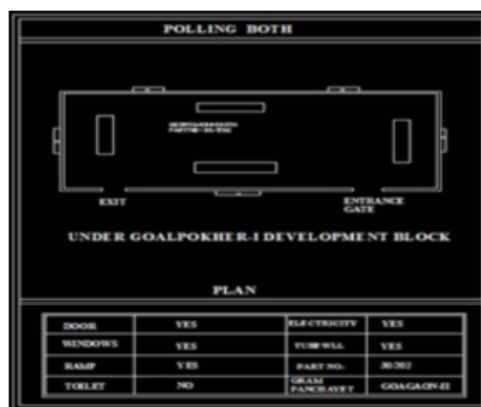

নির্বাচক নিবন্ধন আধিকারিকের স্বাক্ষর

Nazri Naksha

Google Map View

Polling Station Building Front View

Polling Station Front View

Cad View

Key MAP View

1 নাম : আকতার খাতুন স্বামীর নাম : সালাউদ্দিন বাড়ির নং : এন0044 বয়স : 27 লিঙ্গ : মহিলা	ZUH2490332 ফটো উপলব্ধ	2 নাম : উজির আলী পিতার নাম : দাউদ আলী বাড়ির নং : n0073 বয়স : 61 লিঙ্গ : পুরুষ	ZUH2114957 ফটো উপলব্ধ	3 নাম : পারুল বিবি স্বামীর নাম : সামিরুদ্দিন বাড়ির নং : n0040 বয়স : 43 লিঙ্গ : মহিলা	ZUH0936286 ফটো উপলব্ধ
4 নাম : আইনুল হক পিতার নাম : শেএব আলি বাড়ির নং : n0013 বয়স : 60 লিঙ্গ : পুরুষ	ZUH1891308 ফটো উপলব্ধ	5 নাম : সমিন পিতার নাম : মামলত বাড়ির নং : এন00165 বয়স : 22 লিঙ্গ : পুরুষ	ZUH2411312 ফটো উপলব্ধ	6 নাম : নূরফল বিবি স্বামীর নাম : আব্দুল হাম্মদ বাড়ির নং : n0032 বয়স : 40 লিঙ্গ : মহিলা	ZUH0936237 ফটো উপলব্ধ
7 নাম : আনুরুল হক পিতার নাম : সাইফুদ্দিন বাড়ির নং : n0086 বয়স : 33 লিঙ্গ : পুরুষ	ZUH0684480 ফটো উপলব্ধ	8 নাম : ফাতেমা বিবি স্বামীর নাম : আলাউদ্দিন বাড়ির নং : n0042 বয়স : 47 লিঙ্গ : মহিলা	ZUH2049120 ফটো উপলব্ধ	9 নাম : সুরফা বিবি স্বামীর নাম : ইয়াদ আলি বাড়ির নং : n0060 বয়স : 33 লিঙ্গ : মহিলা	ZUH1226687 ফটো উপলব্ধ
10 নাম : আনুয়ারা খাতুন স্বামীর নাম : আলমগীর সেখ বাড়ির নং : এন0042 বয়স : 20 লিঙ্গ : মহিলা	ZUH2475234 ফটো উপলব্ধ	11 নাম : মাজারুল হক পিতার নাম : জাহাঙ্গীর আলি বাড়ির নং : n0030 বয়স : 40 লিঙ্গ : পুরুষ	ZUH1584853 ফটো উপলব্ধ	12 নাম : রাজবুল মায়ের নাম : নূরজাহান বাড়ির নং : n0102 বয়স : 36 লিঙ্গ : পুরুষ	ZUH1128040 ফটো উপলব্ধ
13 নাম : সেরিনা বিবি স্বামীর নাম : জোহুরুল বাড়ির নং : n0058 বয়স : 40 লিঙ্গ : মহিলা	ZUH0936401 ফটো উপলব্ধ	14 নাম : রুনা খাতুন পিতার নাম : মহঃ ইসরাইল বাড়ির নং : এন00135 বয়স : 21 লিঙ্গ : মহিলা	ZUH2431427 ফটো উপলব্ধ	15 নাম : রেসমা বিবি স্বামীর নাম : নূর আলম বাড়ির নং : n0110 বয়স : 40 লিঙ্গ : মহিলা	ZUH0685982 ফটো উপলব্ধ
16 নাম : মাজেরা মায়ের নাম : মহঃ কাজি বাড়ির নং : n0053 বয়স : 66 লিঙ্গ : মহিলা	ZUH1881515 ফটো উপলব্ধ	17 নাম : হাসান আলি পিতার নাম : আবুল বাড়ির নং : n0051 বয়স : 41 লিঙ্গ : পুরুষ	LCC4114302 ফটো উপলব্ধ	18 নাম : সাহাবুদ্দিন পিতার নাম : আবদুল সালাম বাড়ির নং : n0030 বয়স : 30 লিঙ্গ : পুরুষ	ZUH1585264 ফটো উপলব্ধ
19 নাম : সেন্টু পিতার নাম : সোলেমন বাড়ির নং : n0042 বয়স : 65 লিঙ্গ : পুরুষ	ZUH2024438 ফটো উপলব্ধ	20 নাম : চেনবানু খাতুন পিতার নাম : অক্রামল বাড়ির নং : এন00195 বয়স : 22 লিঙ্গ : মহিলা	ZUH2414654 ফটো উপলব্ধ	21 নাম : ইসলাম পিতার নাম : হুসেন আলি বাড়ির নং : n0044 বয়স : 90 লিঙ্গ : পুরুষ	ZUH2017788 ফটো উপলব্ধ
22 নাম : আয়না বিবি স্বামীর নাম : আকালু বাড়ির নং : n0016 বয়স : 40 লিঙ্গ : মহিলা	LCC3637527 ফটো উপলব্ধ	23 নাম : আখতার বিবি স্বামীর নাম : আব্দুল হাকিম বাড়ির নং : n0056 বয়স : 56 লিঙ্গ : মহিলা	ZUH1900372 ফটো উপলব্ধ	24 নাম : সাহেব আলি পিতার নাম : উসহা বাড়ির নং : এন0085 বয়স : 22 লিঙ্গ : পুরুষ	ZUH2413060 ফটো উপলব্ধ
25 নাম : মরজিনা খাতুন স্বামীর নাম : মানারুল বাড়ির নং : n0131 বয়স : 31 লিঙ্গ : মহিলা	ZUH1334739 ফটো উপলব্ধ	26 নাম : জাইদুল পিতার নাম : অব তালেব বাড়ির নং : N0034 বয়স : 22 লিঙ্গ : পুরুষ	ZUH2274900 ফটো উপলব্ধ	27 নাম : নাজমা বিবি স্বামীর নাম : জিয়াবুর হক বাড়ির নং : n0059 বয়স : 38 লিঙ্গ : মহিলা	ZUH1128180 ফটো উপলব্ধ
28 নাম : ফাতেমা বিবি স্বামীর নাম : সোহাজুল হক বাড়ির নং : n0055 বয়স : 33 লিঙ্গ : মহিলা	ZUH1332998 ফটো উপলব্ধ	29 নাম : রোজিনা খাতুন স্বামীর নাম : মাজারুল হক বাড়ির নং : N0130 বয়স : 27 লিঙ্গ : মহিলা	ZUH2097095 ফটো উপলব্ধ	30 নাম : হিফ জ ল রাহমান পিতার নাম : মেমুর আলি বাড়ির নং : এন00 বয়স : 22 লিঙ্গ : পুরুষ	ZUH2271955 ফটো উপলব্ধ