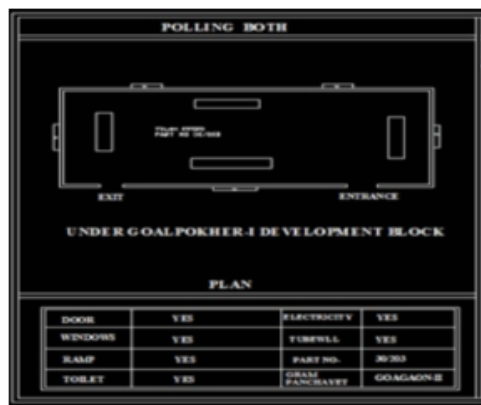

নির্বাচক নিবন্ধন আধিকারিকের স্বাক্ষর

Nazri Naksha

Google Map View

Polling Station Building Front View

Polling Station Front View

Cad View

Key MAP View

1 নাম : এহেসান আলম পিতার নাম: সুলতান বাড়ির নং : নং0102 বয়স : 27 লিঙ্গ : পুরুষ	ZUH2236438 ফটো উপলব্ধ	2 নাম : আলেমা পিতার নাম: সফিল বাড়ির নং : n0012 বয়স : 52 লিঙ্গ : পুরুষ	ZUH1984640 ফটো উপলব্ধ	3 নাম : আসমেতুন পিতার নাম: মোহাম্মদ তহিদ বাড়ির নং : n0233 বয়স : 35 লিঙ্গ : মহিলা	ZUH1672682 ফটো উপলব্ধ
4 নাম : সোনি রাম হাসদা পিতার নাম: জোলা হাসদা বাড়ির নং : এন00196 বয়স : 30 লিঙ্গ : পুরুষ	ZUH2407914 ফটো উপলব্ধ	5 নাম : মহঃ মজরুল ইসলাম পিতার নাম: মহঃ নাজফ আলি বাড়ির নং : n0006 বয়স : 60 লিঙ্গ : পুরুষ	ZUH1974310 ফটো উপলব্ধ	6 নাম : সিংহাসন পাশোয়ান পিতার নাম: সাগর পাশোয়ান বাড়ির নং : n0027 বয়স : 36 লিঙ্গ : পুরুষ	ZUH1334960 ফটো উপলব্ধ
7 নাম : মহঃ সাদ্দাম হুসেন পিতার নাম: কফিলুদ্দিন বাড়ির নং : n0038 বয়স : 29 লিঙ্গ : পুরুষ	ZUH1585413 ফটো উপলব্ধ	8 নাম : মহবুব আলম পিতার নাম: সেখ মরচানী বাড়ির নং : n0038 বয়স : 53 লিঙ্গ : পুরুষ	LCC0407007 ফটো উপলব্ধ	9 নাম : নিজামুদ্দিন পিতার নাম: উসমান বাড়ির নং : n0004 বয়স : 51 লিঙ্গ : পুরুষ	LCC4283065 ফটো উপলব্ধ
10 নাম : হাকিমুদ্দিন পিতার নাম: ভাদ মহঃ বাড়ির নং : n0008 বয়স : 52 লিঙ্গ : পুরুষ	ZUH1956036 ফটো উপলব্ধ	11 নাম : মোঃ মকসুদ আলম পিতার নাম: জিয়াবুদদীন বাড়ির নং : এন0198 বয়স : 23 লিঙ্গ : পুরুষ	ZUH2278521 ফটো উপলব্ধ	12 নাম : নাজরুল বেগম স্বামীর নাম: মহঃ জাহির আলম বাড়ির নং : n0017 বয়স : 47 লিঙ্গ : মহিলা	LCC4282943 ফটো উপলব্ধ
13 নাম : বিবি সালমা স্বামীর নাম: মাজিরুদ্দিন বাড়ির নং : n0195 বয়স : 63 লিঙ্গ : মহিলা	LCC3631256 ফটো উপলব্ধ	14 নাম : প্রবেজ আলম পিতার নাম: জাহিরুদ্দিন বাড়ির নং : n0003 বয়স : 38 লিঙ্গ : পুরুষ	ZUH0933812 ফটো উপলব্ধ	15 নাম : তসিরুদ্দিন পিতার নাম: রেইসু মহম্মদ বাড়ির নং : n0035 বয়স : 59 লিঙ্গ : পুরুষ	ZUH2080000 ফটো উপলব্ধ
16 নাম : তালিম পিতার নাম: মৃত কুরবান বাড়ির নং : এন0140 বয়স : 31 লিঙ্গ : পুরুষ	ZUH1672575 ফটো উপলব্ধ	17 নাম : সামিম আকতার পিতার নাম: লেট সাবিরুদ্দিন বাড়ির নং : n0045 বয়স : 36 লিঙ্গ : পুরুষ	ZUH1124684 ফটো উপলব্ধ	18 নাম : কাসমেরী বেগম স্বামীর নাম: মহঃ মজরুল ইসলাম বাড়ির নং : n0006 বয়স : 39 লিঙ্গ : মহিলা	LCC3632395 ফটো উপলব্ধ
19 নাম : মহঃ জাহির আলম পিতার নাম: আব্দুল করিম বাড়ির নং : n0017 বয়স : 55 লিঙ্গ : পুরুষ	ZUH1987312 ফটো উপলব্ধ	20 নাম : ফৈ. জন নিশা স্বামীর নাম: কাশিমুদ্দিন বাড়ির নং : n0050 বয়স : 54 লিঙ্গ : মহিলা	LCC3163656 ফটো উপলব্ধ	21 নাম : রবি টুডু পিতার নাম: মঙ্গলা টুডু বাড়ির নং : n0023 বয়স : 53 লিঙ্গ : পুরুষ	LCC3163722 ফটো উপলব্ধ
22 নাম : নায়েওদ আখতার পিতার নাম: নজরুল ইসলাম বাড়ির নং : n0282 বয়স : 25 লিঙ্গ : পুরুষ	ZUH1817980 ফটো উপলব্ধ	23 নাম : সাহাজাদি খাতুন স্বামীর নাম: মহঃ নাজমুদ্দিন বাড়ির নং : এন0018 বয়স : 26 লিঙ্গ : মহিলা	ZUH2211639 ফটো উপলব্ধ	24 নাম : সুরিয়া পারবিন স্বামীর নাম: তজরুল ইসলাম বাড়ির নং : n0006 বয়স : 49 লিঙ্গ : মহিলা	LCC3938974 ফটো উপলব্ধ
25 নাম : মিনা খাতুন স্বামীর নাম: মোহঃ তনবীর আলম বাড়ির নং : n0015 বয়স : 32 লিঙ্গ : মহিলা	ZUH1419977 ফটো উপলব্ধ	26 নাম : জহরন নিশা স্বামীর নাম: হাব মোহাম্মদ বাড়ির নং : n0022 বয়স : 60 লিঙ্গ : মহিলা	ZUH2046696 ফটো উপলব্ধ	27 নাম : জসুদা স্বামীর নাম: ইমামুল বাড়ির নং : n0220 বয়স : 49 লিঙ্গ : মহিলা	KTT1358878 ফটো উপলব্ধ
28 নাম : সাদ্দাম হুসেন পিতার নাম: নসিরুদ্দিন বাড়ির নং : n0018 বয়স : 33 লিঙ্গ : পুরুষ	ZUH1335009 ফটো উপলব্ধ	29 নাম : সুমি টুডু স্বামীর নাম: মঙ্গলা টুডু বাড়ির নং : n0023 বয়স : 50 লিঙ্গ : মহিলা	LCC3630803 ফটো উপলব্ধ	30 নাম : ইসরত পারউইন পিতার নাম: মহঃ জামালুদ্দিন বাড়ির নং : n0021 বয়স : 29 লিঙ্গ : মহিলা	ZUH1476480 ফটো উপলব্ধ