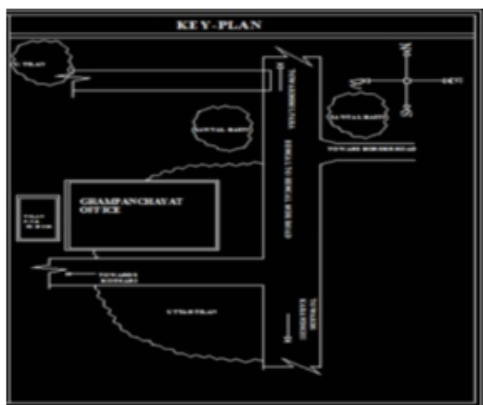

নির্বাচক নিবন্ধন আধিকারিকের স্বাক্ষর

Nazri Naksha

Google Map View

Polling Station Building Front View

Polling Station Front View

Cad View

Key MAP View

1 নাম : এহেসান আলম পিতার নাম: সুলতান বাড়ির নং : নং0102 বয়স : 27 লিঙ্গ : পুরুষ	ZUH2236438 ফটো উপলব্ধ	2 নাম : আলেমা পিতার নাম: সফিল বাড়ির নং : n0012 বয়স : 52 লিঙ্গ : পুরুষ	ZUH1984640 ফটো উপলব্ধ	3 নাম : আসমেতুন পিতার নাম: মোহাম্মদ তহিদ বাড়ির নং : n0233 বয়স : 35 লিঙ্গ : মহিলা	ZUH1672682 ফটো উপলব্ধ
4 নাম : সোনি রাম হাসদা পিতার নাম: জোলা হাসদা বাড়ির নং : এন00196 বয়স : 30 লিঙ্গ : পুরুষ	ZUH2407914 ফটো উপলব্ধ	5 নাম : মহঃ মজরুল ইসলাম পিতার নাম: মহঃ নাজফ আলি বাড়ির নং : n0006 বয়স : 60 লিঙ্গ : পুরুষ	ZUH1974310 ফটো উপলব্ধ	6 নাম : সিংহাসন পাশোয়ান পিতার নাম: সাগর পাশোয়ান বাড়ির নং : n0027 বয়স : 36 লিঙ্গ : পুরুষ	ZUH1334960 ফটো উপলব্ধ
7 নাম : মহঃ সাদ্দাম হুসেন পিতার নাম: কফিলুদ্দিন বাড়ির নং : n0038 বয়স : 29 লিঙ্গ : পুরুষ	ZUH1585413 ফটো উপলব্ধ	8 নাম : মহবুব আলম পিতার নাম: সেখ মরচানী বাড়ির নং : n0038 বয়স : 53 লিঙ্গ : পুরুষ	LCC0407007 ফটো উপলব্ধ	9 নাম : নিজামুদ্দিন পিতার নাম: উসমান বাড়ির নং : n0004 বয়স : 51 লিঙ্গ : পুরুষ	LCC4283065 ফটো উপলব্ধ
10 নাম : হাকিমুদ্দিন পিতার নাম: ভাদ মহঃ বাড়ির নং : n0008 বয়স : 52 লিঙ্গ : পুরুষ	ZUH1956036 ফটো উপলব্ধ	11 নাম : মোঃ মকসুদ আলম পিতার নাম: জিয়াবুদদীন বাড়ির নং : এন0198 বয়স : 23 লিঙ্গ : পুরুষ	ZUH2278521 ফটো উপলব্ধ	12 নাম : নাজরুল বেগম স্বামীর নাম: মহঃ জাহির আলম বাড়ির নং : n0017 বয়স : 47 লিঙ্গ : মহিলা	LCC4282943 ফটো উপলব্ধ
13 নাম : বিবি সালমা স্বামীর নাম: মাজিরুদ্দিন বাড়ির নং : n0195 বয়স : 63 লিঙ্গ : মহিলা	LCC3631256 ফটো উপলব্ধ	14 নাম : প্রবেজ আলম পিতার নাম: জাহিরুদ্দিন বাড়ির নং : n0003 বয়স : 38 লিঙ্গ : পুরুষ	ZUH0933812 ফটো উপলব্ধ	15 নাম : তসিরুদ্দিন পিতার নাম: রেইসু মহম্মদ বাড়ির নং : n0035 বয়স : 59 লিঙ্গ : পুরুষ	ZUH2080000 ফটো উপলব্ধ
16 নাম : তালিম পিতার নাম: মৃত কুরবান বাড়ির নং : এন0140 বয়স : 31 লিঙ্গ : পুরুষ	ZUH1672575 ফটো উপলব্ধ	17 নাম : সামিম আকতার পিতার নাম: লেট সাবিরুদ্দিন বাড়ির নং : n0045 বয়স : 36 লিঙ্গ : পুরুষ	ZUH1124684 ফটো উপলব্ধ	18 নাম : কাসমেরী বেগম স্বামীর নাম: মহঃ মজরুল ইসলাম বাড়ির নং : n0006 বয়স : 39 লিঙ্গ : মহিলা	LCC3632395 ফটো উপলব্ধ
19 নাম : মহঃ জাহির আলম পিতার নাম: আব্দুল করিম বাড়ির নং : n0017 বয়স : 55 লিঙ্গ : পুরুষ	ZUH1987312 ফটো উপলব্ধ	20 নাম : ফৈ. জন নিশা স্বামীর নাম: কাশিমুদ্দিন বাড়ির নং : n0050 বয়স : 54 লিঙ্গ : মহিলা	LCC3163656 ফটো উপলব্ধ	21 নাম : রবি টুডু পিতার নাম: মঙ্গলা টুডু বাড়ির নং : n0023 বয়স : 53 লিঙ্গ : পুরুষ	LCC3163722 ফটো উপলব্ধ
22 নাম : নায়েওদ আখতার পিতার নাম: নজরুল ইসলাম বাড়ির নং : n0282 বয়স : 25 লিঙ্গ : পুরুষ	ZUH1817980 ফটো উপলব্ধ	23 নাম : সাহাজাদি খাতুন স্বামীর নাম: মহঃ নাজমুদ্দিন বাড়ির নং : এন0018 বয়স : 26 লিঙ্গ : মহিলা	ZUH2211639 ফটো উপলব্ধ	24 নাম : সুরিয়া পারবিন স্বামীর নাম: তজরুল ইসলাম বাড়ির নং : n0006 বয়স : 49 লিঙ্গ : মহিলা	LCC3938974 ফটো উপলব্ধ
25 নাম : মিনা খাতুন স্বামীর নাম: মোহঃ তনবীর আলম বাড়ির নং : n0015 বয়স : 32 লিঙ্গ : মহিলা	ZUH1419977 ফটো উপলব্ধ	26 নাম : জহরন নিশা স্বামীর নাম: হাব মোহাম্মদ বাড়ির নং : n0022 বয়স : 60 লিঙ্গ : মহিলা	ZUH2046696 ফটো উপলব্ধ	27 নাম : জসুদা স্বামীর নাম: ইমামুল বাড়ির নং : n0220 বয়স : 49 লিঙ্গ : মহিলা	KTT1358878 ফটো উপলব্ধ
28 নাম : সাদ্দাম হুসেন পিতার নাম: নসিরুদ্দিন বাড়ির নং : n0018 বয়স : 33 লিঙ্গ : পুরুষ	ZUH1335009 ফটো উপলব্ধ	29 নাম : সুমি টুডু স্বামীর নাম: মঙ্গলা টুডু বাড়ির নং : n0023 বয়স : 50 লিঙ্গ : মহিলা	LCC3630803 ফটো উপলব্ধ	30 নাম : ইসরত পারউইন পিতার নাম: মহঃ জামালুদ্দিন বাড়ির নং : n0021 বয়স : 29 লিঙ্গ : মহিলা	ZUH1476480 ফটো উপলব্ধ