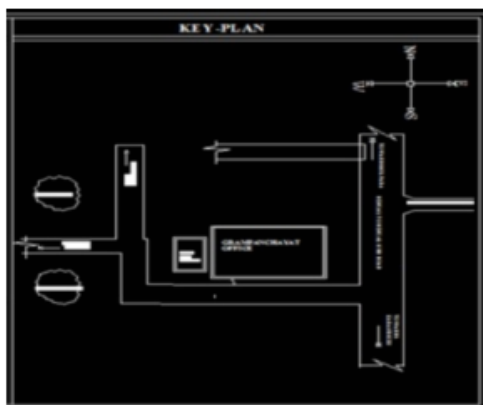

নির্বাচক নিবন্ধন আধিকারিকের স্বাক্ষর

Nazri Naksha

Google Map View

Polling Station Building Front View

Polling Station Front View

Cad View

Key MAP View

1 নাম : তুলসি মারডি স্বামীর নাম: মন্টু হাসদা বাড়ির নং : এন0016 বয়স : 22 লিঙ্গ : মহিলা	ZUH2342798 ফটো উপলব্ধ	2 নাম : হিনা পিতার নাম: সলাম বাড়ির নং : 0114 বয়স : 28 লিঙ্গ : মহিলা	ZUH2039782 ফটো উপলব্ধ	3 নাম : তালা হাসদা হাসদা পিতার নাম: বাজুন হাসদা হাসদা বাড়ির নং : n0009 বয়স : 40 লিঙ্গ : পুরুষ	LCC4114724 ফটো উপলব্ধ
4 নাম : নূর আলম পিতার নাম: মুজাফর বাড়ির নং : এন0012 বয়স : 31 লিঙ্গ : পুরুষ	ZUH1335371 ফটো উপলব্ধ	5 নাম : বেটিয়া সরেন স্বামীর নাম: পেপেই হাসদা বাড়ির নং : এন0009 বয়স : 24 লিঙ্গ : মহিলা	ZUH2187235 ফটো উপলব্ধ	6 নাম : রবি মূর্মু পিতার নাম: চিমা মূর্মু বাড়ির নং : এন0029 বয়স : 23 লিঙ্গ : পুরুষ	ZUH2187094 ফটো উপলব্ধ
7 নাম : মারামই মূর্মু স্বামীর নাম: সমাই হেমরম বাড়ির নং : n0030 বয়স : 66 লিঙ্গ : মহিলা	ZUH2018869 ফটো উপলব্ধ	8 নাম : ভারতী হেমরাম স্বামীর নাম: সুফল হাসদা বাড়ির নং : n0009 বয়স : 50 লিঙ্গ : মহিলা	LCC3170222 ফটো উপলব্ধ	9 নাম : নূরজাহা বেগম পিতার নাম: মহঃ মুজাফফর বাড়ির নং : এন0012 বয়স : 22 লিঙ্গ : মহিলা	ZUH2401354 ফটো উপলব্ধ
10 নাম : গীতা টুডু স্বামীর নাম: রাকেশ সোরেন বাড়ির নং : n0224 বয়স : 30 লিঙ্গ : মহিলা	ZUH1673193 ফটো উপলব্ধ	11 নাম : মহঃ কাইসর রেজা পিতার নাম: জমিলুদ্দিন বাড়ির নং : n0060 বয়স : 29 লিঙ্গ : পুরুষ	ZUH1697648 ফটো উপলব্ধ	12 নাম : সাহেব আলম পিতার নাম: মঙ্গলু বাড়ির নং : এন0043 বয়স : 27 লিঙ্গ : পুরুষ	ZUH1792845 ফটো উপলব্ধ
13 নাম : মেহেনাগার খাতুন স্বামীর নাম: মুজাফর বাড়ির নং : n0120 বয়স : 43 লিঙ্গ : মহিলা	LCC3630258 ফটো উপলব্ধ	14 নাম : মামোনি মূর্মু স্বামীর নাম: লক্ষীন্দর হাঁসদা বাড়ির নং : n0217 বয়স : 31 লিঙ্গ : মহিলা	ZUH1673128 ফটো উপলব্ধ	15 নাম : সুফল হাসদা পিতার নাম: বাজুন হাসদা বাড়ির নং : n0009 বয়স : 54 লিঙ্গ : পুরুষ	ZUH1967173 ফটো উপলব্ধ
16 নাম : পাপেই হাসদা পিতার নাম: বাজুন হাসদা বাড়ির নং : 0009 বয়স : 24 লিঙ্গ : পুরুষ	ZUH2100386 ফটো উপলব্ধ	17 নাম : সুনীল হাসদা পিতার নাম: হপনা হাসদা বাড়ির নং : এন0007 বয়স : 21 লিঙ্গ : পুরুষ	ZUH2459790 ফটো উপলব্ধ	18 নাম : সেবালী হাসদা পিতার নাম: বিমল মারডি বাড়ির নং : n0037 বয়স : 53 লিঙ্গ : মহিলা	ZUH1993146 ফটো উপলব্ধ
19 নাম : মহঃ জিশান আলি পিতার নাম: মহঃ গানি আলম বাড়ির নং : N0067 বয়স : 25 লিঙ্গ : পুরুষ	ZUH1786565 ফটো উপলব্ধ	20 নাম : গোপাল হেমরম পিতার নাম: ধুমা হেমরম বাড়ির নং : n0018 বয়স : 35 লিঙ্গ : পুরুষ	ZUH1335421 ফটো উপলব্ধ	21 নাম : তালামাই হাঁসদা পিতার নাম: বাজুন হাসদা বাড়ির নং : n0009 বয়স : 50 লিঙ্গ : মহিলা	LCC1991645 ফটো উপলব্ধ
22 নাম : ফাতিমা খাতুন স্বামীর নাম: কবীর মহঃ বাড়ির নং : n0212 বয়স : 31 লিঙ্গ : মহিলা	ZUH1673078 ফটো উপলব্ধ	23 নাম : মালতি মুরমু স্বামীর নাম: বৃন্দু হেমরম বাড়ির নং : n0018 বয়স : 41 লিঙ্গ : মহিলা	LCC3638566 ফটো উপলব্ধ	24 নাম : জলপা হাসদা মায়ের নাম: বিজয় হাসদা বাড়ির নং : n0183 বয়স : 44 লিঙ্গ : পুরুষ	ZUH1227107 ফটো উপলব্ধ
25 নাম : তালামাই হাঁসদা পিতার নাম: মাঝি হাঁসদা বাড়ির নং : n0033 বয়স : 42 লিঙ্গ : মহিলা	LCC3462298 ফটো উপলব্ধ	26 নাম : ললিতা সরেন স্বামীর নাম: ললিতা সরেন বাড়ির নং : n0182 বয়স : 39 লিঙ্গ : মহিলা	ZUH1227024 ফটো উপলব্ধ	27 নাম : লক্ষন হাসদা মায়ের নাম: বিজয় হাসদা বাড়ির নং : n0019 বয়স : 41 লিঙ্গ : পুরুষ	ZUH1227099 ফটো উপলব্ধ
28 নাম : রবিন হাসদা পিতার নাম: চুলকা হাসদা বাড়ির নং : এন0028 বয়স : 24 লিঙ্গ : পুরুষ	ZUH2401289 ফটো উপলব্ধ	29 নাম : বৃধু হেমরম পিতার নাম: ধুমা হেমরম বাড়ির নং : n0018 বয়স : 51 লিঙ্গ : পুরুষ	WB/05/029/312346 ফটো উপলব্ধ	30 নাম : বাবুরাম সোরেন পিতার নাম: ছোটমন্ডল সোরেন বাড়ির নং : n0012 বয়স : 50 লিঙ্গ : পুরুষ	ZUH1917459 ফটো উপলব্ধ