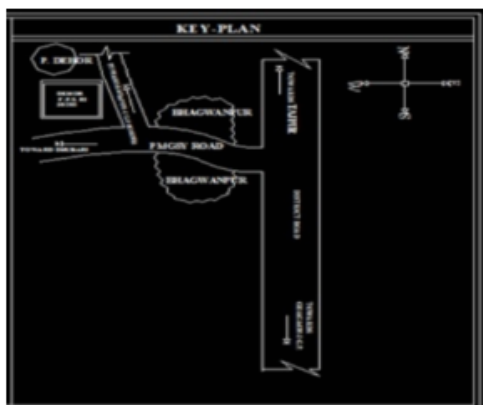

নির্বাচক নিবন্ধন আধিকারিকের স্বাক্ষর

Nazri Naksha

Google Map View

Polling Station Building Front View

Polling Station Front View

Cad View

Key MAP View

1 নাম : শাহজাহান পিতার নাম : জামিল আখতার বাড়ির নং : n0033 বয়স : 32 লিঙ্গ : পুরুষ	LCC4285045 ফটো উপলব্ধ	2 নাম : ফাহিম রাজা পিতার নাম : আবদুস সুভান বাড়ির নং : এন0039 বয়স : 23 লিঙ্গ : পুরুষ	ZUH2186583 ফটো উপলব্ধ	3 নাম : হাসিমুদ্দিন পিতার নাম : হালিয়াস বাড়ির নং : n0013 বয়স : 32 লিঙ্গ : পুরুষ	LCC3941242 ফটো উপলব্ধ
4 নাম : ওয়াশি আসগর পিতার নাম : আব্দুল জাক্বার বাড়ির নং : n0018 বয়স : 47 লিঙ্গ : পুরুষ	ZUH1973650 ফটো উপলব্ধ	5 নাম : মহঃ মাজহার আলম পিতার নাম : মুজাঃ হির হুসেন বাড়ির নং : এন0040 বয়স : 21 লিঙ্গ : পুরুষ	ZUH2469617 ফটো উপলব্ধ	6 নাম : আবদুল করিম পিতার নাম : দিন আলি বাড়ির নং : n0023 বয়স : 76 লিঙ্গ : পুরুষ	LCC1987957 ফটো উপলব্ধ
7 নাম : শাহ আলম পিতার নাম : জামিল আখতার বাড়ির নং : n0033 বয়স : 33 লিঙ্গ : পুরুষ	LCC3941325 ফটো উপলব্ধ	8 নাম : সাহানাউআজ পিতার নাম : মিরসেদ আলি বাড়ির নং : 0106 বয়স : 29 লিঙ্গ : পুরুষ	ZUH1698166 ফটো উপলব্ধ	9 নাম : গুলশন স্বামীর নাম : মোক্কা মোহাম্মদ সাবির আলম বাড়ির নং : n0036 বয়স : 63 লিঙ্গ : মহিলা	ZUH1979038 ফটো উপলব্ধ
10 নাম : আবদুল হুসেন পিতার নাম : মোহিজুদ্দীন বাড়ির নং : n0029 বয়স : 56 লিঙ্গ : পুরুষ	LCC3183233 ফটো উপলব্ধ	11 নাম : মর্জিনা খাতুন পিতার নাম : নজিম উদ্দিন বাড়ির নং : এন0024 বয়স : 24 লিঙ্গ : মহিলা	ZUH2257244 ফটো উপলব্ধ	12 নাম : লাডলী পারবীন স্বামীর নাম : সাহজামাল বাড়ির নং : n0037 বয়স : 33 লিঙ্গ : মহিলা	ZUH0937706 ফটো উপলব্ধ
13 নাম : সাবেরুল হাভুত স্বামীর নাম : হাসিবুল বাড়ির নং : n0038 বয়স : 32 লিঙ্গ : মহিলা	ZUH1586163 ফটো উপলব্ধ	14 নাম : মহঃ তাহির হুসেন পিতার নাম : উসমান বাড়ির নং : n0040 বয়স : 56 লিঙ্গ : পুরুষ	ZUH2124105 ফটো উপলব্ধ	15 নাম : জাকির পিতার নাম : আবদুল করিম বাড়ির নং : n0031 বয়স : 55 লিঙ্গ : পুরুষ	LCC3183142 ফটো উপলব্ধ
16 নাম : মনসুর আলম পিতার নাম : সমসের আলি বাড়ির নং : n0819 বয়স : 23 লিঙ্গ : পুরুষ	ZUH1697994 ফটো উপলব্ধ	17 নাম : বাবুল পিতার নাম : হালিয়াস বাড়ির নং : এন0013 বয়স : 23 লিঙ্গ : পুরুষ	ZUH2281558 ফটো উপলব্ধ	18 নাম : পরুউএজ আলম পিতার নাম : মোহমুদ বাড়ির নং : 0003 বয়স : 29 লিঙ্গ : পুরুষ	ZUH2103844 ফটো উপলব্ধ
19 নাম : খালেদা খাতুন স্বামীর নাম : আবদুল সাততার বাড়ির নং : n0285 বয়স : 27 লিঙ্গ : মহিলা	ZUH1673359 ফটো উপলব্ধ	20 নাম : মহঃ শরিফ আহমদ পিতার নাম : মহঃ ইউসুফ বাড়ির নং : n0037 বয়স : 61 লিঙ্গ : পুরুষ	ZUH2081859 ফটো উপলব্ধ	21 নাম : ইয়াসমিন খাতুন পিতার নাম : আব্দুল কাশিম বাড়ির নং : এন0023 বয়স : 32 লিঙ্গ : মহিলা	ZUH2263283 ফটো উপলব্ধ
22 নাম : আশিয়া খাতুন পিতার নাম : বদরুদ্দিন বাড়ির নং : n0009 বয়স : 25 লিঙ্গ : মহিলা	ZUH1420413 ফটো উপলব্ধ	23 নাম : এজহার আহমেদ পিতার নাম : আবদুল গফুর বাড়ির নং : n0027 বয়স : 46 লিঙ্গ : পুরুষ	ZUH1944008 ফটো উপলব্ধ	24 নাম : নূর মহঃ পিতার নাম : মোহিউদ্দিন বাড়ির নং : n0029 বয়স : 31 লিঙ্গ : পুরুষ	ZUH1336197 ফটো উপলব্ধ
25 নাম : রুবজা খাতুন স্বামীর নাম : আবদুল গফুর বাড়ির নং : n0027 বয়স : 71 লিঙ্গ : মহিলা	ZUH1933159 ফটো উপলব্ধ	26 নাম : সবনমা খাতুন স্বামীর নাম : সমসের আলি বাড়ির নং : 0100 বয়স : 39 লিঙ্গ : মহিলা	LCC4392718 ফটো উপলব্ধ	27 নাম : নূরকেশ খাতুন পিতার নাম : নূর আলম বাড়ির নং : n0276 বয়স : 27 লিঙ্গ : মহিলা	ZUH1673268 ফটো উপলব্ধ
28 নাম : রেহানা খাতুন পিতার নাম : রাহমান বাড়ির নং : n0034 বয়স : 32 লিঙ্গ : মহিলা	ZUH1420397 ফটো উপলব্ধ	29 নাম : সহায় বেগম স্বামীর নাম : নাজীর বাড়ির নং : না বয়স : 28 লিঙ্গ : মহিলা	ZUH2345304 ফটো উপলব্ধ	30 নাম : মোহাম্মদ হায়দর পরভাজ পিতার নাম : সফি রুদ্দীন বাড়ির নং : না বয়স : 22 লিঙ্গ : পুরুষ	ZUH2372365 ফটো উপলব্ধ