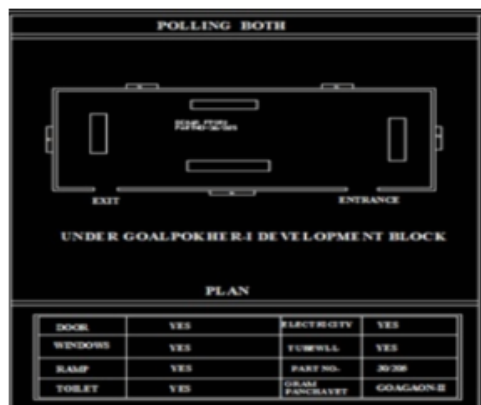

নির্বাচক নিবন্ধন আধিকারিকের স্বাক্ষর

Nazri Naksha

Google Map View

Polling Station Building Front View

Polling Station Front View

Cad View

Key MAP View

1 নাম : শাহজাহান পিতার নাম : জামিল আখতার বাড়ির নং : n0033 বয়স : 32 লিঙ্গ : পুরুষ	LCC4285045 ফটো উপলব্ধ	2 নাম : ফাহিম রাজা পিতার নাম : আবদুস সুভান বাড়ির নং : এন0039 বয়স : 23 লিঙ্গ : পুরুষ	ZUH2186583 ফটো উপলব্ধ	3 নাম : হাসিমুদ্দিন পিতার নাম : হালিয়াস বাড়ির নং : n0013 বয়স : 32 লিঙ্গ : পুরুষ	LCC3941242 ফটো উপলব্ধ
4 নাম : ওয়াশি আসগর পিতার নাম : আব্দুল জাক্বার বাড়ির নং : n0018 বয়স : 47 লিঙ্গ : পুরুষ	ZUH1973650 ফটো উপলব্ধ	5 নাম : মহঃ মাজহার আলম পিতার নাম : মুজাঃ হির হুসেন বাড়ির নং : এন0040 বয়স : 21 লিঙ্গ : পুরুষ	ZUH2469617 ফটো উপলব্ধ	6 নাম : আবদুল করিম পিতার নাম : দিন আলি বাড়ির নং : n0023 বয়স : 76 লিঙ্গ : পুরুষ	LCC1987957 ফটো উপলব্ধ
7 নাম : শাহ আলম পিতার নাম : জামিল আখতার বাড়ির নং : n0033 বয়স : 33 লিঙ্গ : পুরুষ	LCC3941325 ফটো উপলব্ধ	8 নাম : সাহানাউআজ পিতার নাম : মিরসেদ আলি বাড়ির নং : 0106 বয়স : 29 লিঙ্গ : পুরুষ	ZUH1698166 ফটো উপলব্ধ	9 নাম : গুলশন স্বামীর নাম : মোক্কা মোহাম্মদ সাবির আলম বাড়ির নং : n0036 বয়স : 63 লিঙ্গ : মহিলা	ZUH1979038 ফটো উপলব্ধ
10 নাম : আবদুল হুসেন পিতার নাম : মোহিজুদ্দীন বাড়ির নং : n0029 বয়স : 56 লিঙ্গ : পুরুষ	LCC3183233 ফটো উপলব্ধ	11 নাম : মর্জিনা খাতুন পিতার নাম : নজিম উদ্দিন বাড়ির নং : এন0024 বয়স : 24 লিঙ্গ : মহিলা	ZUH2257244 ফটো উপলব্ধ	12 নাম : লাডলী পারবীন স্বামীর নাম : সাহজামাল বাড়ির নং : n0037 বয়স : 33 লিঙ্গ : মহিলা	ZUH0937706 ফটো উপলব্ধ
13 নাম : সাবেরুল হাভুত স্বামীর নাম : হাসিবুল বাড়ির নং : n0038 বয়স : 32 লিঙ্গ : মহিলা	ZUH1586163 ফটো উপলব্ধ	14 নাম : মহঃ তাহির হুসেন পিতার নাম : উসমান বাড়ির নং : n0040 বয়স : 56 লিঙ্গ : পুরুষ	ZUH2124105 ফটো উপলব্ধ	15 নাম : জাকির পিতার নাম : আবদুল করিম বাড়ির নং : n0031 বয়স : 55 লিঙ্গ : পুরুষ	LCC3183142 ফটো উপলব্ধ
16 নাম : মনসুর আলম পিতার নাম : সমসের আলি বাড়ির নং : n0819 বয়স : 23 লিঙ্গ : পুরুষ	ZUH1697994 ফটো উপলব্ধ	17 নাম : বাবুল পিতার নাম : হালিয়াস বাড়ির নং : এন0013 বয়স : 23 লিঙ্গ : পুরুষ	ZUH2281558 ফটো উপলব্ধ	18 নাম : পরুউএজ আলম পিতার নাম : মোহমুদ বাড়ির নং : 0003 বয়স : 29 লিঙ্গ : পুরুষ	ZUH2103844 ফটো উপলব্ধ
19 নাম : খালেদা খাতুন স্বামীর নাম : আবদুল সাততার বাড়ির নং : n0285 বয়স : 27 লিঙ্গ : মহিলা	ZUH1673359 ফটো উপলব্ধ	20 নাম : মহঃ শরিফ আহমদ পিতার নাম : মহঃ ইউসুফ বাড়ির নং : n0037 বয়স : 61 লিঙ্গ : পুরুষ	ZUH2081859 ফটো উপলব্ধ	21 নাম : ইয়াসমিন খাতুন পিতার নাম : আব্দুল কাশিম বাড়ির নং : এন0023 বয়স : 32 লিঙ্গ : মহিলা	ZUH2263283 ফটো উপলব্ধ
22 নাম : আশিয়া খাতুন পিতার নাম : বদরুদ্দিন বাড়ির নং : n0009 বয়স : 25 লিঙ্গ : মহিলা	ZUH1420413 ফটো উপলব্ধ	23 নাম : এজহার আহমেদ পিতার নাম : আবদুল গফুর বাড়ির নং : n0027 বয়স : 46 লিঙ্গ : পুরুষ	ZUH1944008 ফটো উপলব্ধ	24 নাম : নূর মহঃ পিতার নাম : মোহিউদ্দিন বাড়ির নং : n0029 বয়স : 31 লিঙ্গ : পুরুষ	ZUH1336197 ফটো উপলব্ধ
25 নাম : রুবজা খাতুন স্বামীর নাম : আবদুল গফুর বাড়ির নং : n0027 বয়স : 71 লিঙ্গ : মহিলা	ZUH1933159 ফটো উপলব্ধ	26 নাম : সবনমা খাতুন স্বামীর নাম : সমসের আলি বাড়ির নং : 0100 বয়স : 39 লিঙ্গ : মহিলা	LCC4392718 ফটো উপলব্ধ	27 নাম : নূরকেশ খাতুন পিতার নাম : নূর আলম বাড়ির নং : n0276 বয়স : 27 লিঙ্গ : মহিলা	ZUH1673268 ফটো উপলব্ধ
28 নাম : রেহানা খাতুন পিতার নাম : রাহমান বাড়ির নং : n0034 বয়স : 32 লিঙ্গ : মহিলা	ZUH1420397 ফটো উপলব্ধ	29 নাম : সহায় বেগম স্বামীর নাম : নাজীর বাড়ির নং : না বয়স : 28 লিঙ্গ : মহিলা	ZUH2345304 ফটো উপলব্ধ	30 নাম : মোহাম্মদ হায়দর পরভাজ পিতার নাম : সফি রুদ্দীন বাড়ির নং : না বয়স : 22 লিঙ্গ : পুরুষ	ZUH2372365 ফটো উপলব্ধ