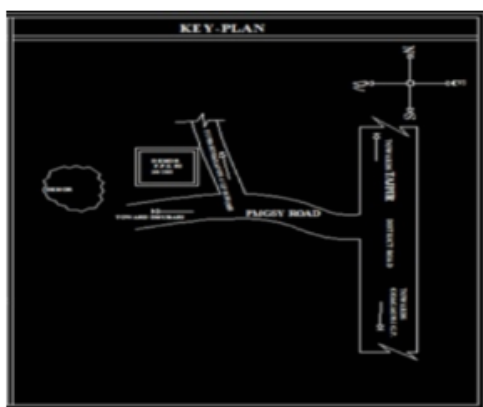

নির্বাচক নিবন্ধন আধিকারিকের স্বাক্ষর

Nazri Naksha

Google Map View

Polling Station Building Front View

Polling Station Front View

Cad View

Key MAP View

1 নাম : সাহিন স্বামীর নাম: শাহারাজ বাড়ির নং : এন0063 বয়স : 28 লিঙ্গ : মহিলা	ZUH1792084 ফটো উপলব্ধ	2 নাম : রুবিনা খাতুন পিতার নাম: মহঃ মোজিবুর রহমান বাড়ির নং : n0045 বয়স : 34 লিঙ্গ : মহিলা	LCC3644002 ফটো উপলব্ধ	3 নাম : সনজিলা বেগম স্বামীর নাম: মহঃ ফাইয়াজ আলম বাড়ির নং : n0063 বয়স : 32 লিঙ্গ : মহিলা	ZUH1336692 ফটো উপলব্ধ
4 নাম : কালিচরন দাস পিতার নাম: ওয়াসু লাল দাস বাড়ির নং : n0017 বয়স : 61 লিঙ্গ : পুরুষ	LCC0447029 ফটো উপলব্ধ	5 নাম : মহঃ মুজাহীর পিতার নাম: মহঃ ইউসুফ বাড়ির নং : n0066 বয়স : 73 লিঙ্গ : পুরুষ	LCC4117529 ফটো উপলব্ধ	6 নাম : আসগরি খাতুন পিতার নাম: নুর মহঃ বাড়ির নং : n0091 বয়স : 31 লিঙ্গ : মহিলা	ZUH2111052 ফটো উপলব্ধ
7 নাম : মুজে স্বামীর নাম: সেইদুর রইমান বাড়ির নং : n0072 বয়স : 67 লিঙ্গ : মহিলা	ZUH2026144 ফটো উপলব্ধ	8 নাম : আহসান রেজা পিতার নাম: জাকির বাড়ির নং : 207 বয়স : 22 লিঙ্গ : পুরুষ	ZUH2318616 ফটো উপলব্ধ	9 নাম : মুখতার আলম পিতার নাম: রহিমুদ্দিন বাড়ির নং : n0057 বয়স : 53 লিঙ্গ : পুরুষ	ZUH2065068 ফটো উপলব্ধ
10 নাম : সবিনা বিবি স্বামীর নাম: তাহির হুসেন বাড়ির নং : এন0121 বয়স : 26 লিঙ্গ : মহিলা	ZUH2220622 ফটো উপলব্ধ	11 নাম : বিদ্যা দাস পিতার নাম: নাগেশ্বর দাস বাড়ির নং : না বয়স : 25 লিঙ্গ : মহিলা	ZUH1796788 ফটো উপলব্ধ	12 নাম : মহঃ হাফিজুর রহমান পিতার নাম: মহঃ ইউনুস বাড়ির নং : n0044 বয়স : 71 লিঙ্গ : পুরুষ	ZUH2065118 ফটো উপলব্ধ
13 নাম : ফারুক আলম পিতার নাম: আজিমুদ্দিন বাড়ির নং : n0055 বয়স : 43 লিঙ্গ : পুরুষ	LCC3643624 ফটো উপলব্ধ	14 নাম : সুলতানা পারভিন পিতার নাম: আব্দুল মুতালিপ বাড়ির নং : এন0212 বয়স : 30 লিঙ্গ : মহিলা	ZUH1698588 ফটো উপলব্ধ	15 নাম : নিলম কুমারী দাস স্বামীর নাম: উৎপল দাস বাড়ির নং : এন0017 বয়স : 27 লিঙ্গ : মহিলা	ZUH2464865 ফটো উপলব্ধ
16 নাম : কইসার আলম পিতার নাম: আজিমুদ্দিন বাড়ির নং : n0055 বয়স : 49 লিঙ্গ : পুরুষ	ZUH0701607 ফটো উপলব্ধ	17 নাম : মার্ঘুব হুসেন পিতার নাম: জয়নুল হক বাড়ির নং : n0065 বয়স : 26 লিঙ্গ : পুরুষ	ZUH1477041 ফটো উপলব্ধ	18 নাম : মহঃ নোমান রাজা পিতার নাম: মহঃ শফিক আলম বাড়ির নং : n0050 বয়স : 29 লিঙ্গ : পুরুষ	ZUH1476910 ফটো উপলব্ধ
19 নাম : মাসুদ আলম পিতার নাম: তাজিকুদ্দিন বাড়ির নং : n0056 বয়স : 31 লিঙ্গ : পুরুষ	ZUH1336643 ফটো উপলব্ধ	20 নাম : মহঃ সরফরাজ হুসেন পিতার নাম: মহঃ নাকিমুদ্দিন বাড়ির নং : n0061 বয়স : 34 লিঙ্গ : পুরুষ	ZUH1130426 ফটো উপলব্ধ	21 নাম : সুরেতুন নিশা স্বামীর নাম: জাকির বাড়ির নং : n0047 বয়স : 46 লিঙ্গ : মহিলা	LCC3643954 ফটো উপলব্ধ
22 নাম : মহঃ আসঘর রাজা পিতার নাম: মহঃ জৈনুল আবেদিন বাড়ির নং : n0065 বয়স : 34 লিঙ্গ : পুরুষ	LCC4285425 ফটো উপলব্ধ	23 নাম : সৈদুর রহমান পিতার নাম: আবদুল করিম বাড়ির নং : n0072 বয়স : 71 লিঙ্গ : পুরুষ	ZUH2064731 ফটো উপলব্ধ	24 নাম : মহঃ মুস্তাক আলম পিতার নাম: আমিরুদ্দিন বাড়ির নং : n0051 বয়স : 55 লিঙ্গ : পুরুষ	ZUH1918341 ফটো উপলব্ধ
25 নাম : সামীমা খাতুন স্বামীর নাম: মুখতার আলম বাড়ির নং : n0057 বয়স : 46 লিঙ্গ : মহিলা	LCC3645645 ফটো উপলব্ধ	26 নাম : সর্জনা পিতার নাম: সর্জনা বাড়ির নং : এন0066 বয়স : 28 লিঙ্গ : মহিলা	ZUH2267011 ফটো উপলব্ধ	27 নাম : মহঃ শারিব জিয়া পিতার নাম: মহঃ নাকিমুদ্দিন বাড়ির নং : n0061 বয়স : 34 লিঙ্গ : পুরুষ	ZUH0938894 ফটো উপলব্ধ
28 নাম : আসগরি স্বামীর নাম: জয়নুল হক বাড়ির নং : n0065 বয়স : 56 লিঙ্গ : মহিলা	ZUH2082121 ফটো উপলব্ধ	29 নাম : ফিরোজহ খাতুন স্বামীর নাম: মহঃ নৌশাদ আলম বাড়ির নং : n0053 বয়স : 44 লিঙ্গ : মহিলা	LCC3181179 ফটো উপলব্ধ	30 নাম : বাচান আলম পিতার নাম: নুর মহঃ বাড়ির নং : n0091 বয়স : 37 লিঙ্গ : পুরুষ	ZUH0939017 ফটো উপলব্ধ