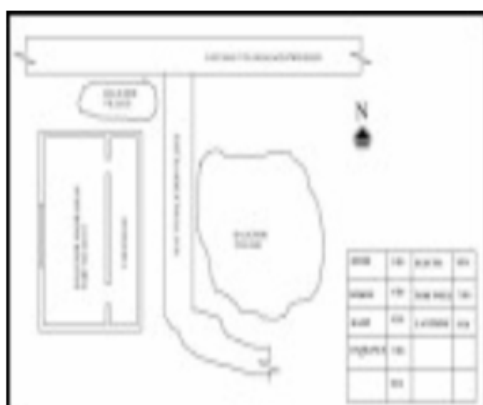

নির্বাচক নিবন্ধন আধিকারিকের স্বাক্ষর

Nazri Naksha

Google Map View

Polling Station Building Front View

Polling Station Front View

Cad View

Key MAP View

1 নাম : দিলবার হুসেন পিতার নাম : ইমুদ্দিন বাড়ির নং : n0022 বয়স : 40 লিঙ্গ : পুরুষ	ZUH0991687 ফটো উপলব্ধ	2 নাম : গুলেসা খাতুন স্বামীর নাম : মোজাম্মিল হুসেন বাড়ির নং : n0017 বয়স : 81 লিঙ্গ : মহিলা	LCC3656642 ফটো উপলব্ধ	3 নাম : নূর জাহান বেগম স্বামীর নাম : ইমুদ্দিন বাড়ির নং : এন0242 বয়স : 40 লিঙ্গ : মহিলা	LCC4287819 ফটো উপলব্ধ
4 নাম : আলীউদ্দিন পিতার নাম : লিয়াকত বাড়ির নং : n0069 বয়স : 63 লিঙ্গ : পুরুষ	ZUH2138089 ফটো উপলব্ধ	5 নাম : টেজেমুল রহমান পিতার নাম : মহম্মাদ খলিল বাড়ির নং : n0019 বয়স : 38 লিঙ্গ : পুরুষ	LCC3946159 ফটো উপলব্ধ	6 নাম : ইসরাত খাতুন স্বামীর নাম : টেজেমুল রহমান বাড়ির নং : n0019 বয়স : 27 লিঙ্গ : মহিলা	USV1678770 ফটো উপলব্ধ
7 নাম : সুফিয়া নাজ স্বামীর নাম : মুজাফফর হুসেন বাড়ির নং : n0073 বয়স : 55 লিঙ্গ : মহিলা	LCC0473447 ফটো উপলব্ধ	8 নাম : সেবিল পিতার নাম : নজরুল ইসলাম বাড়ির নং : না বয়স : 26 লিঙ্গ : পুরুষ	ZUH1784750 ফটো উপলব্ধ	9 নাম : সায়েক আলম পিতার নাম : রকিদ আলম বাড়ির নং : n0061 বয়স : 40 লিঙ্গ : পুরুষ	ZUH0991893 ফটো উপলব্ধ
10 নাম : আনসার আলম পিতার নাম : ইনামুল হক বাড়ির নং : এন0070 বয়স : 22 লিঙ্গ : পুরুষ	ZUH2311090 ফটো উপলব্ধ	11 নাম : সাবনূর খাতুন পিতার নাম : গহার আলি বাড়ির নং : N0070 বয়স : 28 লিঙ্গ : মহিলা	ZUH2120350 ফটো উপলব্ধ	12 নাম : তাহেরুন খাতুন স্বামীর নাম : আনওয়ার আলম বাড়ির নং : n0070 বয়স : 51 লিঙ্গ : মহিলা	LCC0473355 ফটো উপলব্ধ
13 নাম : মতেবুল রহমান পিতার নাম : গহর আলী বাড়ির নং : n0070 বয়স : 44 লিঙ্গ : পুরুষ	ZUH2020709 ফটো উপলব্ধ	14 নাম : রোশন আরা খাতুন স্বামীর নাম : ফারুক আজম বাড়ির নং : এন0061 বয়স : 25 লিঙ্গ : মহিলা	ZUH2037877 ফটো উপলব্ধ	15 নাম : মুজাফফর হুসেন পিতার নাম : গোহর আলি বাড়ির নং : n0073 বয়স : 76 লিঙ্গ : পুরুষ	ZUH2016210 ফটো উপলব্ধ
16 নাম : বিবি একলীমা খাতুন পিতার নাম : জলিলুর রহমান বাড়ির নং : n0059 বয়স : 58 লিঙ্গ : মহিলা	LCC3656493 ফটো উপলব্ধ	17 নাম : মুজাম্মিল হুসেন পিতার নাম : হাজি কারামত আলী বাড়ির নং : n0017 বয়স : 80 লিঙ্গ : পুরুষ	ZUH1341577 ফটো উপলব্ধ	18 নাম : শবাজ আলম পিতার নাম : মুজাফফর হুসেন বাড়ির নং : n0073 বয়স : 28 লিঙ্গ : পুরুষ	ZUH1676816 ফটো উপলব্ধ
19 নাম : ডিজন সিংহ পিতার নাম : সুরজা মোহন সিংহ বাড়ির নং : n0062 বয়স : 56 লিঙ্গ : পুরুষ	LCC3657434 ফটো উপলব্ধ	20 নাম : শহজাদ আলম পিতার নাম : মুজাফফর হুসেন বাড়ির নং : n0073 বয়স : 27 লিঙ্গ : পুরুষ	ZUH1676998 ফটো উপলব্ধ	21 নাম : বিকাশ সিংহ পিতার নাম : কমল সিংহ বাড়ির নং : এন0118 বয়স : 26 লিঙ্গ : পুরুষ	ZUH2473916 ফটো উপলব্ধ
22 নাম : জসুদা সিংহ স্বামীর নাম : ডিজন সিংহ বাড়ির নং : n0062 বয়স : 50 লিঙ্গ : মহিলা	LCC3657442 ফটো উপলব্ধ	23 নাম : রুহুল আলম পিতার নাম : মহঃমনিরুদ্দিন বাড়ির নং : n0060 বয়স : 31 লিঙ্গ : পুরুষ	ZUH1480664 ফটো উপলব্ধ	24 নাম : দিলবারী খাতুন পিতার নাম : মহঃ নূর আলম বাড়ির নং : এন0022 বয়স : 23 লিঙ্গ : মহিলা	ZUH2183929 ফটো উপলব্ধ
25 নাম : তেইজুন নেশা স্বামীর নাম : মোহম্মাদ খলিল বাড়ির নং : n0019 বয়স : 71 লিঙ্গ : মহিলা	LCC0473611 ফটো উপলব্ধ	26 নাম : সাহাজ্জাদি বিবি স্বামীর নাম : দিলবার হুসেন বাড়ির নং : n0022 বয়স : 34 লিঙ্গ : মহিলা	ZUH0991679 ফটো উপলব্ধ	27 নাম : মশিরুদ্দিন পিতার নাম : মুজাম্মিল হুসেন বাড়ির নং : n0017 বয়স : 39 লিঙ্গ : পুরুষ	ZUH0991661 ফটো উপলব্ধ
28 নাম : সিকন্দর আজম পিতার নাম : গহার আলি বাড়ির নং : n0070 বয়স : 38 লিঙ্গ : পুরুষ	LCC3946167 ফটো উপলব্ধ	29 নাম : পারমিনা খাতুন পিতার নাম : মহঃ মুজাহিদ বাড়ির নং : এন0018 বয়স : 23 লিঙ্গ : মহিলা	ZUH2183937 ফটো উপলব্ধ	30 নাম : তৌশিফ রাজা পিতার নাম : তাহির আলম বাড়ির নং : n0023 বয়স : 29 লিঙ্গ : পুরুষ	ZUH1676980 ফটো উপলব্ধ