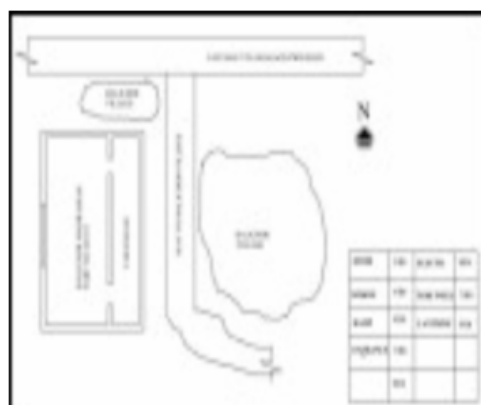

নির্বাচক নিবন্ধন আধিকারিকের স্বাক্ষর

Nazri Naksha

Google Map View

Polling Station Building Front View

Polling Station Front View

Cad View

Key MAP View

1 নাম : দিলবার হুসেন পিতার নাম : ইমুদ্দিন বাড়ির নং : n0022 বয়স : 40 লিঙ্গ : পুরুষ	ZUH0991687 ফটো উপলব্ধ	2 নাম : গুলেসা খাতুন স্বামীর নাম : মোজাম্মিল হুসেন বাড়ির নং : n0017 বয়স : 81 লিঙ্গ : মহিলা	LCC3656642 ফটো উপলব্ধ	3 নাম : নূর জাহান বেগম স্বামীর নাম : ইমুদ্দিন বাড়ির নং : এন0242 বয়স : 40 লিঙ্গ : মহিলা	LCC4287819 ফটো উপলব্ধ
4 নাম : আলীউদ্দিন পিতার নাম : লিয়াকত বাড়ির নং : n0069 বয়স : 63 লিঙ্গ : পুরুষ	ZUH2138089 ফটো উপলব্ধ	5 নাম : টেজেমুল রহমান পিতার নাম : মহম্মাদ খলিল বাড়ির নং : n0019 বয়স : 38 লিঙ্গ : পুরুষ	LCC3946159 ফটো উপলব্ধ	6 নাম : ইসরাত খাতুন স্বামীর নাম : টেজেমুল রহমান বাড়ির নং : n0019 বয়স : 27 লিঙ্গ : মহিলা	USV1678770 ফটো উপলব্ধ
7 নাম : সুফিয়া নাজ স্বামীর নাম : মুজাফফর হুসেন বাড়ির নং : n0073 বয়স : 55 লিঙ্গ : মহিলা	LCC0473447 ফটো উপলব্ধ	8 নাম : সেবিল পিতার নাম : নজরুল ইসলাম বাড়ির নং : না বয়স : 26 লিঙ্গ : পুরুষ	ZUH1784750 ফটো উপলব্ধ	9 নাম : সায়েক আলম পিতার নাম : রকিদ আলম বাড়ির নং : n0061 বয়স : 40 লিঙ্গ : পুরুষ	ZUH0991893 ফটো উপলব্ধ
10 নাম : আনসার আলম পিতার নাম : ইনামুল হক বাড়ির নং : এন0070 বয়স : 22 লিঙ্গ : পুরুষ	ZUH2311090 ফটো উপলব্ধ	11 নাম : সাবনূর খাতুন পিতার নাম : গহার আলি বাড়ির নং : N0070 বয়স : 28 লিঙ্গ : মহিলা	ZUH2120350 ফটো উপলব্ধ	12 নাম : তাহেরুন খাতুন স্বামীর নাম : আনওয়ার আলম বাড়ির নং : n0070 বয়স : 51 লিঙ্গ : মহিলা	LCC0473355 ফটো উপলব্ধ
13 নাম : মতেবুল রহমান পিতার নাম : গহর আলী বাড়ির নং : n0070 বয়স : 44 লিঙ্গ : পুরুষ	ZUH2020709 ফটো উপলব্ধ	14 নাম : রোশন আরা খাতুন স্বামীর নাম : ফারুক আজম বাড়ির নং : এন0061 বয়স : 25 লিঙ্গ : মহিলা	ZUH2037877 ফটো উপলব্ধ	15 নাম : মুজাফফর হুসেন পিতার নাম : গোহর আলি বাড়ির নং : n0073 বয়স : 76 লিঙ্গ : পুরুষ	ZUH2016210 ফটো উপলব্ধ
16 নাম : বিবি একলীমা খাতুন পিতার নাম : জলিলুর রহমান বাড়ির নং : n0059 বয়স : 58 লিঙ্গ : মহিলা	LCC3656493 ফটো উপলব্ধ	17 নাম : মুজাম্মিল হুসেন পিতার নাম : হাজি কারামত আলী বাড়ির নং : n0017 বয়স : 80 লিঙ্গ : পুরুষ	ZUH1341577 ফটো উপলব্ধ	18 নাম : শবাজ আলম পিতার নাম : মুজাফফর হুসেন বাড়ির নং : n0073 বয়স : 28 লিঙ্গ : পুরুষ	ZUH1676816 ফটো উপলব্ধ
19 নাম : ডিজন সিংহ পিতার নাম : সুরজা মোহন সিংহ বাড়ির নং : n0062 বয়স : 56 লিঙ্গ : পুরুষ	LCC3657434 ফটো উপলব্ধ	20 নাম : শহজাদ আলম পিতার নাম : মুজাফফর হুসেন বাড়ির নং : n0073 বয়স : 27 লিঙ্গ : পুরুষ	ZUH1676998 ফটো উপলব্ধ	21 নাম : বিকাশ সিংহ পিতার নাম : কমল সিংহ বাড়ির নং : এন0118 বয়স : 26 লিঙ্গ : পুরুষ	ZUH2473916 ফটো উপলব্ধ
22 নাম : জসুদা সিংহ স্বামীর নাম : ডিজন সিংহ বাড়ির নং : n0062 বয়স : 50 লিঙ্গ : মহিলা	LCC3657442 ফটো উপলব্ধ	23 নাম : রুহুল আলম পিতার নাম : মহঃমনিরুদ্দিন বাড়ির নং : n0060 বয়স : 31 লিঙ্গ : পুরুষ	ZUH1480664 ফটো উপলব্ধ	24 নাম : দিলবারী খাতুন পিতার নাম : মহঃ নূর আলম বাড়ির নং : এন0022 বয়স : 23 লিঙ্গ : মহিলা	ZUH2183929 ফটো উপলব্ধ
25 নাম : তেইজুন নেশা স্বামীর নাম : মোহম্মাদ খলিল বাড়ির নং : n0019 বয়স : 71 লিঙ্গ : মহিলা	LCC0473611 ফটো উপলব্ধ	26 নাম : সাহাজ্জাদি বিবি স্বামীর নাম : দিলবার হুসেন বাড়ির নং : n0022 বয়স : 34 লিঙ্গ : মহিলা	ZUH0991679 ফটো উপলব্ধ	27 নাম : মশিরুদ্দিন পিতার নাম : মুজাম্মিল হুসেন বাড়ির নং : n0017 বয়স : 39 লিঙ্গ : পুরুষ	ZUH0991661 ফটো উপলব্ধ
28 নাম : সিকন্দর আজম পিতার নাম : গহার আলি বাড়ির নং : n0070 বয়স : 38 লিঙ্গ : পুরুষ	LCC3946167 ফটো উপলব্ধ	29 নাম : পারমিনা খাতুন পিতার নাম : মহঃ মুজাহিদ বাড়ির নং : এন0018 বয়স : 23 লিঙ্গ : মহিলা	ZUH2183937 ফটো উপলব্ধ	30 নাম : তৌশিফ রাজা পিতার নাম : তাহির আলম বাড়ির নং : n0023 বয়স : 29 লিঙ্গ : পুরুষ	ZUH1676980 ফটো উপলব্ধ