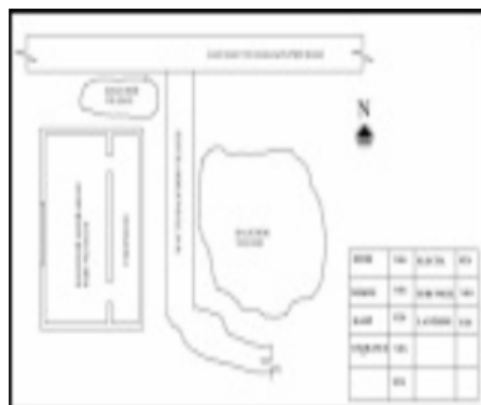

নির্বাচক নিবন্ধন আধিকারিকের স্বাক্ষর

Nazri Naksha

Google Map View

Polling Station Building Front View

Polling Station Front View

Cad View

Key MAP View

1 নাম : লেজিনা খাতুন স্বামীর নাম : মোহাম্মদ সুজাউদ্দিন বাড়ির নং : n0046 বয়স : 80 লিঙ্গ : মহিলা	ZUH1892975 ফটো উপলব্ধ	2 নাম : গুলবাহার খাতুন স্বামীর নাম : এম এম মজিদ বাড়ির নং : n0021 বয়স : 63 লিঙ্গ : মহিলা	LCC4129185 ফটো উপলব্ধ	3 নাম : আফুল হুসেন পিতার নাম : মজিবুর রহমান বাড়ির নং : n0052 বয়স : 44 লিঙ্গ : পুরুষ	LCC4128948 ফটো উপলব্ধ
4 নাম : অজমেরি পিতার নাম : তামিজুদ্দিন বাড়ির নং : nং0037 বয়স : 23 লিঙ্গ : মহিলা	ZUH2377786 ফটো উপলব্ধ	5 নাম : জহানে আলম পিতার নাম : হাবিল বাড়ির নং : এন0024 বয়স : 27 লিঙ্গ : পুরুষ	ZUH2316420 ফটো উপলব্ধ	6 নাম : গুলবাহার খাতুন স্বামীর নাম : উয়াইদ বাড়ির নং : n0024 বয়স : 63 লিঙ্গ : মহিলা	ZUH1592443 ফটো উপলব্ধ
7 নাম : গুলনোভা খাতুন স্বামীর নাম : মুসলিম বাড়ির নং : n0013 বয়স : 39 লিঙ্গ : মহিলা	ZUH1341924 ফটো উপলব্ধ	8 নাম : রিয়াজ পিতার নাম : মুজাফর বাড়ির নং : এন0065 বয়স : 23 লিঙ্গ : পুরুষ	ZUH2261055 ফটো উপলব্ধ	9 নাম : রফিক আলম পিতার নাম : সহিমুদ্দিন বাড়ির নং : n0083 বয়স : 66 লিঙ্গ : পুরুষ	ZUH1934850 ফটো উপলব্ধ
10 নাম : আইনুল পিতার নাম : হরমুজ বাড়ির নং : n0008 বয়স : 51 লিঙ্গ : পুরুষ	LCC1985928 ফটো উপলব্ধ	11 নাম : জাহাঙ্গীর পিতার নাম : মহিমুদ্দিন বাড়ির নং : n0074 বয়স : 57 লিঙ্গ : পুরুষ	LCC1984285 ফটো উপলব্ধ	12 নাম : তাজুদ্দীন পিতার নাম : জফিরুদ্দিন বাড়ির নং : n0060 বয়স : 45 লিঙ্গ : পুরুষ	ZUH0739094 ফটো উপলব্ধ
13 নাম : মহঃ শাহিন আলম পিতার নাম : শের মহম্মদ বাড়ির নং : n0049 বয়স : 39 লিঙ্গ : পুরুষ	ZUH0796474 ফটো উপলব্ধ	14 নাম : রবিন পিতার নাম : ইয়াসীন বাড়ির নং : এন0013 বয়স : 20 লিঙ্গ : মহিলা	ZUH2374429 ফটো উপলব্ধ	15 নাম : সঞ্জিদা স্বামীর নাম : ইব্রাহীম বাড়ির নং : n0075 বয়স : 39 লিঙ্গ : মহিলা	ZUH0739565 ফটো উপলব্ধ
16 নাম : আনোয়ারা স্বামীর নাম : কাজিম বাড়ির নং : n0103 বয়স : 61 লিঙ্গ : মহিলা	ZUH2046738 ফটো উপলব্ধ	17 নাম : মোহিসমা খাতুন স্বামীর নাম : সাকির বাড়ির নং : এন0128 বয়স : 36 লিঙ্গ : মহিলা	USV1950104 ফটো উপলব্ধ	18 নাম : সুবন স্বামীর নাম : মজামিল বাড়ির নং : n0020 বয়স : 33 লিঙ্গ : মহিলা	LCC3196698 ফটো উপলব্ধ
19 নাম : জেলেল পিতার নাম : অজ মহম্মদ বাড়ির নং : n0091 বয়স : 51 লিঙ্গ : পুরুষ	LCC4128401 ফটো উপলব্ধ	20 নাম : ঐশফ ন স্বামীর নাম : নিজামুদ্দিন বাড়ির নং : n0119 বয়স : 53 লিঙ্গ : মহিলা	ZUH1858224 ফটো উপলব্ধ	21 নাম : রহমতী খাতুন স্বামীর নাম : আলিমুদ্দিন বাড়ির নং : n0119 বয়স : 38 লিঙ্গ : মহিলা	ZUH1341999 ফটো উপলব্ধ
22 নাম : খলিল পিতার নাম : হসিরুদ্দিন বাড়ির নং : n0011 বয়স : 66 লিঙ্গ : পুরুষ	LCC4128559 ফটো উপলব্ধ	23 নাম : নাজনী মায়ের নাম : ফাতেমা খাতুন বাড়ির নং : n0130 বয়স : 70 লিঙ্গ : মহিলা	LCC4289534 ফটো উপলব্ধ	24 নাম : শবনম খাতুন স্বামীর নাম : আলাউদ্দিন বাড়ির নং : এন0095 বয়স : 22 লিঙ্গ : মহিলা	ZUH2364982 ফটো উপলব্ধ
25 নাম : মোহাম্মদ ইলতাফ হুসেন পিতার নাম : মহঃ তহমুল হুসেন বাড়ির নং : n0040 বয়স : 41 লিঙ্গ : পুরুষ	LCC3194073 ফটো উপলব্ধ	26 নাম : আনবারা বেগম স্বামীর নাম : মোহরাব আলম বাড়ির নং : n0092 বয়স : 38 লিঙ্গ : মহিলা	ZUH1342146 ফটো উপলব্ধ	27 নাম : ইস্টা স্বামীর নাম : মহঃ আজাদ বাড়ির নং : n0082 বয়স : 43 লিঙ্গ : মহিলা	LCC3196714 ফটো উপলব্ধ
28 নাম : সফ্বা রুজ মায়ের নাম : হাউন বাড়ির নং : এন0093 বয়স : 20 লিঙ্গ : পুরুষ	ZUH2373389 ফটো উপলব্ধ	29 নাম : রেশমা খাতুন পিতার নাম : মহঃ জাহাঙ্গীর আলম বাড়ির নং : n0119 বয়স : 20 লিঙ্গ : মহিলা	ZUH1481134 ফটো উপলব্ধ	30 নাম : কনুজেন্দা পিতার নাম : মনজুর আলম বাড়ির নং : এন0057 বয়স : 22 লিঙ্গ : পুরুষ	ZUH2443018 ফটো উপলব্ধ