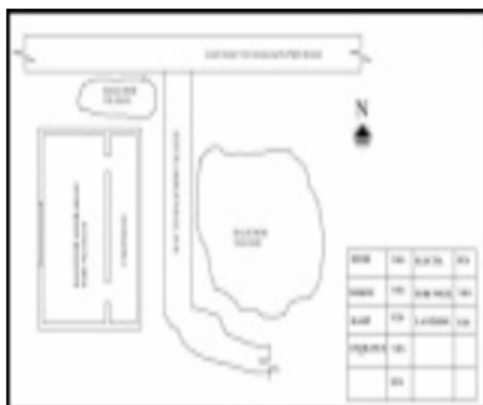

নির্বাচক নিবন্ধন আধিকারিকের স্বাক্ষর

Nazri Naksha

Google Map View

Polling Station Building Front View

Polling Station Front View

Cad View

Key MAP View

1 নাম : লেজিনা খাতুন স্বামীর নাম : মোহাম্মদ সুজাউদ্দিন বাড়ির নং : n0046 বয়স : 80 লিঙ্গ : মহিলা	ZUH1892975 ফটো উপলব্ধ	2 নাম : গুলবাহার খাতুন স্বামীর নাম : এম এম মজিদ বাড়ির নং : n0021 বয়স : 63 লিঙ্গ : মহিলা	LCC4129185 ফটো উপলব্ধ	3 নাম : আফুল হুসেন পিতার নাম : মজিবুর রহমান বাড়ির নং : n0052 বয়স : 44 লিঙ্গ : পুরুষ	LCC4128948 ফটো উপলব্ধ
4 নাম : অজমেরি পিতার নাম : তামিজুদ্দিন বাড়ির নং : nং0037 বয়স : 23 লিঙ্গ : মহিলা	ZUH2377786 ফটো উপলব্ধ	5 নাম : জহানে আলম পিতার নাম : হাবিল বাড়ির নং : এন0024 বয়স : 27 লিঙ্গ : পুরুষ	ZUH2316420 ফটো উপলব্ধ	6 নাম : গুলবাহার খাতুন স্বামীর নাম : উয়াইদ বাড়ির নং : n0024 বয়স : 63 লিঙ্গ : মহিলা	ZUH1592443 ফটো উপলব্ধ
7 নাম : গুলনোভা খাতুন স্বামীর নাম : মুসলিম বাড়ির নং : n0013 বয়স : 39 লিঙ্গ : মহিলা	ZUH1341924 ফটো উপলব্ধ	8 নাম : রিয়াজ পিতার নাম : মুজাফর বাড়ির নং : এন0065 বয়স : 23 লিঙ্গ : পুরুষ	ZUH2261055 ফটো উপলব্ধ	9 নাম : রফিক আলম পিতার নাম : সহিমুদ্দিন বাড়ির নং : n0083 বয়স : 66 লিঙ্গ : পুরুষ	ZUH1934850 ফটো উপলব্ধ
10 নাম : আইনুল পিতার নাম : হরমুজ বাড়ির নং : n0008 বয়স : 51 লিঙ্গ : পুরুষ	LCC1985928 ফটো উপলব্ধ	11 নাম : জাহাঙ্গীর পিতার নাম : মহিমুদ্দিন বাড়ির নং : n0074 বয়স : 57 লিঙ্গ : পুরুষ	LCC1984285 ফটো উপলব্ধ	12 নাম : তাজুদ্দীন পিতার নাম : জফিরুদ্দিন বাড়ির নং : n0060 বয়স : 45 লিঙ্গ : পুরুষ	ZUH0739094 ফটো উপলব্ধ
13 নাম : মহঃ শাহিন আলম পিতার নাম : শের মহম্মদ বাড়ির নং : n0049 বয়স : 39 লিঙ্গ : পুরুষ	ZUH0796474 ফটো উপলব্ধ	14 নাম : রবিন পিতার নাম : ইয়াসীন বাড়ির নং : এন0013 বয়স : 20 লিঙ্গ : মহিলা	ZUH2374429 ফটো উপলব্ধ	15 নাম : সঞ্জিদা স্বামীর নাম : ইব্রাহীম বাড়ির নং : n0075 বয়স : 39 লিঙ্গ : মহিলা	ZUH0739565 ফটো উপলব্ধ
16 নাম : আনোয়ারা স্বামীর নাম : কাজিম বাড়ির নং : n0103 বয়স : 61 লিঙ্গ : মহিলা	ZUH2046738 ফটো উপলব্ধ	17 নাম : মোহিসমা খাতুন স্বামীর নাম : সাকির বাড়ির নং : এন0128 বয়স : 36 লিঙ্গ : মহিলা	USV1950104 ফটো উপলব্ধ	18 নাম : সুবন স্বামীর নাম : মজামিল বাড়ির নং : n0020 বয়স : 33 লিঙ্গ : মহিলা	LCC3196698 ফটো উপলব্ধ
19 নাম : জেলেল পিতার নাম : অজ মহম্মদ বাড়ির নং : n0091 বয়স : 51 লিঙ্গ : পুরুষ	LCC4128401 ফটো উপলব্ধ	20 নাম : ঐশফ ন স্বামীর নাম : নিজামুদ্দিন বাড়ির নং : n0119 বয়স : 53 লিঙ্গ : মহিলা	ZUH1858224 ফটো উপলব্ধ	21 নাম : রহমতী খাতুন স্বামীর নাম : আলিমুদ্দিন বাড়ির নং : n0119 বয়স : 38 লিঙ্গ : মহিলা	ZUH1341999 ফটো উপলব্ধ
22 নাম : খলিল পিতার নাম : হসিরুদ্দিন বাড়ির নং : n0011 বয়স : 66 লিঙ্গ : পুরুষ	LCC4128559 ফটো উপলব্ধ	23 নাম : নাজনী মায়ের নাম : ফাতেমা খাতুন বাড়ির নং : n0130 বয়স : 70 লিঙ্গ : মহিলা	LCC4289534 ফটো উপলব্ধ	24 নাম : শবনম খাতুন স্বামীর নাম : আলাউদ্দিন বাড়ির নং : এন0095 বয়স : 22 লিঙ্গ : মহিলা	ZUH2364982 ফটো উপলব্ধ
25 নাম : মোহাম্মদ ইলতাফ হুসেন পিতার নাম : মহঃ তহমুল হুসেন বাড়ির নং : n0040 বয়স : 41 লিঙ্গ : পুরুষ	LCC3194073 ফটো উপলব্ধ	26 নাম : আনবারা বেগম স্বামীর নাম : মোহরাব আলম বাড়ির নং : n0092 বয়স : 38 লিঙ্গ : মহিলা	ZUH1342146 ফটো উপলব্ধ	27 নাম : ইস্টা স্বামীর নাম : মহঃ আজাদ বাড়ির নং : n0082 বয়স : 43 লিঙ্গ : মহিলা	LCC3196714 ফটো উপলব্ধ
28 নাম : সফ্বা রুজ মায়ের নাম : হাউন বাড়ির নং : এন0093 বয়স : 20 লিঙ্গ : পুরুষ	ZUH2373389 ফটো উপলব্ধ	29 নাম : রেশমা খাতুন পিতার নাম : মহঃ জাহাঙ্গীর আলম বাড়ির নং : n0119 বয়স : 20 লিঙ্গ : মহিলা	ZUH1481134 ফটো উপলব্ধ	30 নাম : কনুজেন্দা পিতার নাম : মনজুর আলম বাড়ির নং : এন0057 বয়স : 22 লিঙ্গ : পুরুষ	ZUH2443018 ফটো উপলব্ধ