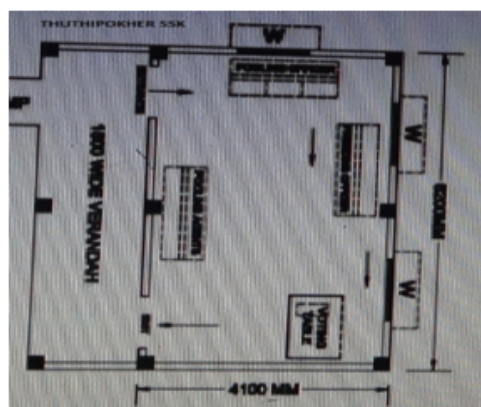

নির্বাচক নিবন্ধন আধিকারিকের স্বাক্ষর

Nazri Naksha

Google Map View

Polling Station Building Front View

Polling Station Front View

Cad View

Key MAP View

1 নাম : অসগরী বেগম স্বামীর নাম: মহঃ ফিরদোস আলম বাড়ির নং : n0054 বয়স : 57 লিঙ্গ : মহিলা	ZUH1996339 ফটো উপলব্ধ	2 নাম : মহঃ হায়দার আলম পিতার নাম: জামিল আকতার বাড়ির নং : n0059 বয়স : 37 লিঙ্গ : পুরুষ	ZUH0950535 ফটো উপলব্ধ	3 নাম : আলেকুন্ বেগম স্বামীর নাম: সগির বাড়ির নং : n0045 বয়স : 72 লিঙ্গ : মহিলা	WB/05/029/375274 ফটো উপলব্ধ
4 নাম : ইনারা খাতুন স্বামীর নাম: সাহিদ আলম বাড়ির নং : n0040 বয়স : 41 লিঙ্গ : মহিলা	LCC4290375 ফটো উপলব্ধ	5 নাম : মহঃ গুলাম সাবির পিতার নাম: আবুল হুসেন বাড়ির নং : n0017 বয়স : 35 লিঙ্গ : পুরুষ	ZUH0950295 ফটো উপলব্ধ	6 নাম : কন্নী স্বামীর নাম: সেখ কইমুদ্দিন বাড়ির নং : n0013 বয়স : 59 লিঙ্গ : মহিলা	ZUH2130300 ফটো উপলব্ধ
7 নাম : কৌশরি বেগম পিতার নাম: মনোবর আলম বাড়ির নং : এন0063 বয়স : 33 লিঙ্গ : মহিলা	ZUH2450096 ফটো উপলব্ধ	8 নাম : নসিমা স্বামীর নাম: মহঃ অভিরুদ্দিন বাড়ির নং : n0049 বয়স : 51 লিঙ্গ : মহিলা	LCC3669561 ফটো উপলব্ধ	9 নাম : জিনাত পুরবিন স্বামীর নাম: সিদ্দিক আলম বাড়ির নং : n0039 বয়স : 40 লিঙ্গ : মহিলা	ZUH0950402 ফটো উপলব্ধ
10 নাম : আতাউর রহমান পিতার নাম: মহম্মদ বহরুদ্দিন বাড়ির নং : n0058 বয়স : 35 লিঙ্গ : পুরুষ	ZUH1138817 ফটো উপলব্ধ	11 নাম : মোহম্মদ লাদিন পিতার নাম: রাজ বালি বাড়ির নং : 224 বয়স : 22 লিঙ্গ : পুরুষ	ZUH2358919 ফটো উপলব্ধ	12 নাম : নাসিমা খাতুন স্বামীর নাম: মোহম্মদ সাবির হুসেন বাড়ির নং : n0030 বয়স : 53 লিঙ্গ : মহিলা	ZUH1894864 ফটো উপলব্ধ
13 নাম : সনজিনা খাতুন স্বামীর নাম: শাহিদ রাজা বাড়ির নং : n0045 বয়স : 35 লিঙ্গ : মহিলা	ZUH0950444 ফটো উপলব্ধ	14 নাম : রাজমা বেগম পিতার নাম: আবদুল সত্তার বাড়ির নং : এন0097 বয়স : 22 লিঙ্গ : মহিলা	ZUH2310001 ফটো উপলব্ধ	15 নাম : সাবির আলম পিতার নাম: নাকিমুদ্দিন বাড়ির নং : n0048 বয়স : 49 লিঙ্গ : পুরুষ	ZUH2082022 ফটো উপলব্ধ
16 নাম : হরতুর্ন নীশা স্বামীর নাম: হাজি সের মহম্মদ বাড়ির নং : n0051 বয়স : 76 লিঙ্গ : মহিলা	ZUH1890367 ফটো উপলব্ধ	17 নাম : মহঃ ফিরদোস আলম পিতার নাম: সলিমুদ্দিন বাড়ির নং : n0054 বয়স : 64 লিঙ্গ : পুরুষ	ZUH2080802 ফটো উপলব্ধ	18 নাম : গুলজার হুসেন পিতার নাম: ইমামুদ্দিন বাড়ির নং : n0007 বয়স : 49 লিঙ্গ : পুরুষ	ZUH2081339 ফটো উপলব্ধ
19 নাম : তালিম জফর পিতার নাম: আব্দুর রসিদ বাড়ির নং : n0193 বয়স : 44 লিঙ্গ : পুরুষ	ZUH1344266 ফটো উপলব্ধ	20 নাম : আনামুল পিতার নাম: শেখ কৈমুদ্দিন বাড়ির নং : n0013 বয়স : 72 লিঙ্গ : পুরুষ	ZUH2130813 ফটো উপলব্ধ	21 নাম : মহাবুবা খাতুন পিতার নাম: আলি হুসেন বাড়ির নং : এণ0266 বয়স : 30 লিঙ্গ : মহিলা	ZUH2343945 ফটো উপলব্ধ
22 নাম : রহেমতুল্লা পিতার নাম: অলিল বাড়ির নং : n0032 বয়স : 51 লিঙ্গ : পুরুষ	LCC4132700 ফটো উপলব্ধ	23 নাম : ফারুক আলম পিতার নাম: সেখ হাকিমুদ্দিন বাড়ির নং : n0021 বয়স : 46 লিঙ্গ : পুরুষ	LCC3208501 ফটো উপলব্ধ	24 নাম : জুলফার পিতার নাম: আজমল বাড়ির নং : n0019 বয়স : 28 লিঙ্গ : পুরুষ	ZUH1848043 ফটো উপলব্ধ
25 নাম : মনহাজ আলম পিতার নাম: নজরুল বাড়ির নং : n0033 বয়স : 31 লিঙ্গ : পুরুষ	ZUH1427053 ফটো উপলব্ধ	26 নাম : বিবি মাজমেরা স্বামীর নাম: অল হাজ্জ আফাক বাড়ির নং : n0004 বয়স : 51 লিঙ্গ : মহিলা	ZUH2170918 ফটো উপলব্ধ	27 নাম : ফাতমা বেগম স্বামীর নাম: মহঃ তালজিরা আলম বাড়ির নং : N0201 বয়স : 25 লিঙ্গ : মহিলা	ZUH2104388 ফটো উপলব্ধ
28 নাম : আস্তানা স্বামীর নাম: মহঃ আব্দুল আলম বাড়ির নং : এন0019 বয়স : 30 লিঙ্গ : মহিলা	ZUH2419273 ফটো উপলব্ধ	29 নাম : আফসানা খাতুন স্বামীর নাম: তাইনুল বাড়ির নং : n0199 বয়স : 42 লিঙ্গ : মহিলা	LCC4290227 ফটো উপলব্ধ	30 নাম : জোহরা খাতুন স্বামীর নাম: গুল মহামম্মাদ বাড়ির নং : n0027 বয়স : 83 লিঙ্গ : মহিলা	ZUH2015840 ফটো উপলব্ধ