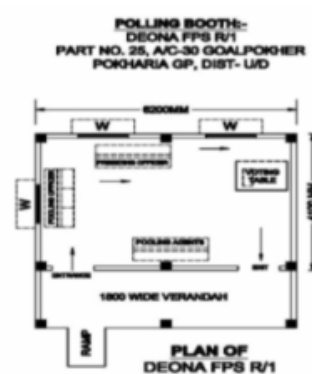

নির্বাচক নিবন্ধন আধিকারিকের স্বাক্ষর

Nazri Naksha

Google Map View

Polling Station Building Front View

Polling Station Front View

Cad View

Key MAP View

1 নাম : সাকিনা বিবি স্বামীর নাম : সাইদ জামাল বাড়ির নং : n0014 বয়স : 29 লিঙ্গ : মহিলা	ZUH0759464 ফটো উপলব্ধ	2 নাম : মহঃ বাবুল পিতার নাম : বাদশাহ আলম বাড়ির নং : n0021 বয়স : 31 লিঙ্গ : পুরুষ	ZUH0958850 ফটো উপলব্ধ	3 নাম : ফারিদা খাতুন পিতার নাম : মোতিবর রহমান বাড়ির নং : এন0014 বয়স : 25 লিঙ্গ : মহিলা	ZUH2258333 ফটো উপলব্ধ
4 নাম : সান্ত্বারা বিবি স্বামীর নাম : শেখ মোহাম্মদ বাড়ির নং : এন0150 বয়স : 29 লিঙ্গ : মহিলা	ZUH2259778 ফটো উপলব্ধ	5 নাম : শাকিয়া উল্লিখা পিতার নাম : মইদুর রহমান বাড়ির নং : 200 বয়স : 29 লিঙ্গ : পুরুষ	ZUH2306439 ফটো উপলব্ধ	6 নাম : সুলতান হুসেইন পিতার নাম : সেরাজুদ্দিন বাড়ির নং : এন0010 বয়স : 29 লিঙ্গ : পুরুষ	ZUH2211878 ফটো উপলব্ধ
7 নাম : নাজির হুসেন পিতার নাম : শোরাব আলি বাড়ির নং : n0012 বয়স : 40 লিঙ্গ : পুরুষ	KTT4403176 ফটো উপলব্ধ	8 নাম : খুকি বিবি স্বামীর নাম : আবদুল খালেক বাড়ির নং : n0004 বয়স : 61 লিঙ্গ : মহিলা	ZUH1920560 ফটো উপলব্ধ	9 নাম : মঞ্জুরী বিবি স্বামীর নাম : আমীর বাড়ির নং : n0015 বয়স : 81 লিঙ্গ : মহিলা	ZUH1904085 ফটো উপলব্ধ
10 নাম : তসলিমা খাতুন স্বামীর নাম : মনজুর আলি বাড়ির নং : n0001 বয়স : 44 লিঙ্গ : মহিলা	ZUH2020287 ফটো উপলব্ধ	11 নাম : মাসতাল্লা বিবি স্বামীর নাম : সেরাজুদ্দিন বাড়ির নং : n0012 বয়স : 42 লিঙ্গ : মহিলা	ZUH0092007 ফটো উপলব্ধ	12 নাম : রাবুল আনসারি পিতার নাম : আমির আনসারি বাড়ির নং : n0013 বয়স : 30 লিঙ্গ : পুরুষ	ZUH0820407 ফটো উপলব্ধ
13 নাম : ইসরাইল পিতার নাম : সিকিম বাড়ির নং : n0017 বয়স : 40 লিঙ্গ : পুরুষ	KTT4403259 ফটো উপলব্ধ	14 নাম : মহঃ কাসেম পিতার নাম : মইমুদ্দিন বাড়ির নং : n0013 বয়স : 43 লিঙ্গ : পুরুষ	ZUH1252956 ফটো উপলব্ধ	15 নাম : পেতাব আলি পিতার নাম : সহরাব আলি বাড়ির নং : n0020 বয়স : 63 লিঙ্গ : পুরুষ	ZUH2539070 ফটো উপলব্ধ
16 নাম : নূরফল বিবি স্বামীর নাম : হুসেইন আলি বাড়ির নং : n0020 বয়স : 33 লিঙ্গ : মহিলা	ZUH1361054 ফটো উপলব্ধ	17 নাম : সাহেব জান পিতার নাম : জালালুদ্দিন বাড়ির নং : n0011 বয়স : 44 লিঙ্গ : পুরুষ	KTT4052965 ফটো উপলব্ধ	18 নাম : আকালু পিতার নাম : জালালুদ্দিন বাড়ির নং : n0011 বয়স : 57 লিঙ্গ : পুরুষ	KTT0896324 ফটো উপলব্ধ
19 নাম : সহিমুদ্দিন পিতার নাম : জালালুদ্দিন বাড়ির নং : n0011 বয়স : 61 লিঙ্গ : পুরুষ	WB/04/028/579251 ফটো উপলব্ধ	20 নাম : সাফারুল আলি পিতার নাম : জাহির আলি বাড়ির নং : n0001 বয়স : 37 লিঙ্গ : পুরুষ	KTT4493094 ফটো উপলব্ধ	21 নাম : নাজরা খাতুন পিতার নাম : মহঃ মইদুর রহমান বাড়ির নং : n0009 বয়স : 37 লিঙ্গ : মহিলা	ZUH1153626 ফটো উপলব্ধ
22 নাম : আনজারুল বিবি স্বামীর নাম : সাইদ জামাল বাড়ির নং : n0009 বয়স : 36 লিঙ্গ : মহিলা	ZUH0820373 ফটো উপলব্ধ	23 নাম : সরিফন খাতুন পিতার নাম : আব্দুল মালেক বাড়ির নং : n0004 বয়স : 31 লিঙ্গ : মহিলা	ZUH1361062 ফটো উপলব্ধ	24 নাম : মহঃ সিরাজুল ইসলাম মায়ের নাম : খুকি বিবি বাড়ির নং : n0004 বয়স : 39 লিঙ্গ : পুরুষ	ZUH1153576 ফটো উপলব্ধ
25 নাম : আনবারুল ইসলাম পিতার নাম : আরজাবুল বাড়ির নং : n0004 বয়স : 33 লিঙ্গ : পুরুষ	ZUH1438696 ফটো উপলব্ধ	26 নাম : লালমহম্মদ পিতার নাম : রাফিক আলম বাড়ির নং : n0002 বয়স : 39 লিঙ্গ : পুরুষ	ZUH1006501 ফটো উপলব্ধ	27 নাম : নায়েমুল হুসেইন পিতার নাম : মুস্তাকিম বাড়ির নং : এন0006 বয়স : 25 লিঙ্গ : পুরুষ	ZUH2317634 ফটো উপলব্ধ
28 নাম : গুলারি বিবি স্বামীর নাম : তাহির উদ্দীন বাড়ির নং : n0008 বয়স : 33 লিঙ্গ : মহিলা	ZUH1153600 ফটো উপলব্ধ	29 নাম : মার্জিনা বিবি স্বামীর নাম : আবু সামা বাড়ির নং : নং বয়স : 31 লিঙ্গ : মহিলা	ZUH1774520 ফটো উপলব্ধ	30 নাম : বাবর আলী পিতার নাম : জাহান আলী বাড়ির নং : এন0018 বয়স : 40 লিঙ্গ : পুরুষ	ZUH0820431 ফটো উপলব্ধ