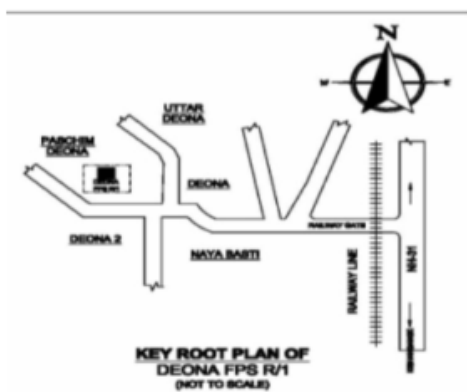

নির্বাচক নিবন্ধন আধিকারিকের স্বাক্ষর

Nazri Naksha

Google Map View

Polling Station Building Front View

Polling Station Front View

Cad View

Key MAP View

1 নাম : সাকিনা বিবি স্বামীর নাম : সাইদ জামাল বাড়ির নং : n0014 বয়স : 29 লিঙ্গ : মহিলা	ZUH0759464 ফটো উপলব্ধ	2 নাম : মহঃ বাবুল পিতার নাম : বাদশাহ আলম বাড়ির নং : n0021 বয়স : 31 লিঙ্গ : পুরুষ	ZUH0958850 ফটো উপলব্ধ	3 নাম : ফারিদা খাতুন পিতার নাম : মোতিবর রহমান বাড়ির নং : এন0014 বয়স : 25 লিঙ্গ : মহিলা	ZUH2258333 ফটো উপলব্ধ
4 নাম : সান্ত্বারা বিবি স্বামীর নাম : শেখ মোহাম্মদ বাড়ির নং : এন0150 বয়স : 29 লিঙ্গ : মহিলা	ZUH2259778 ফটো উপলব্ধ	5 নাম : শাকিয়া উল্লিখা পিতার নাম : মইদুর রহমান বাড়ির নং : 200 বয়স : 29 লিঙ্গ : পুরুষ	ZUH2306439 ফটো উপলব্ধ	6 নাম : সুলতান হুসেইন পিতার নাম : সেরাজুদ্দিন বাড়ির নং : এন0010 বয়স : 29 লিঙ্গ : পুরুষ	ZUH2211878 ফটো উপলব্ধ
7 নাম : নাজির হুসেন পিতার নাম : শোরাব আলি বাড়ির নং : n0012 বয়স : 40 লিঙ্গ : পুরুষ	KTT4403176 ফটো উপলব্ধ	8 নাম : খুকি বিবি স্বামীর নাম : আবদুল খালেক বাড়ির নং : n0004 বয়স : 61 লিঙ্গ : মহিলা	ZUH1920560 ফটো উপলব্ধ	9 নাম : মঞ্জুরী বিবি স্বামীর নাম : আমীর বাড়ির নং : n0015 বয়স : 81 লিঙ্গ : মহিলা	ZUH1904085 ফটো উপলব্ধ
10 নাম : তসলিমা খাতুন স্বামীর নাম : মনজুর আলি বাড়ির নং : n0001 বয়স : 44 লিঙ্গ : মহিলা	ZUH2020287 ফটো উপলব্ধ	11 নাম : মাসতাল্লা বিবি স্বামীর নাম : সেরাজুদ্দিন বাড়ির নং : n0012 বয়স : 42 লিঙ্গ : মহিলা	ZUH0092007 ফটো উপলব্ধ	12 নাম : রাবুল আনসারি পিতার নাম : আমির আনসারি বাড়ির নং : n0013 বয়স : 30 লিঙ্গ : পুরুষ	ZUH0820407 ফটো উপলব্ধ
13 নাম : ইসরাইল পিতার নাম : সিকিম বাড়ির নং : n0017 বয়স : 40 লিঙ্গ : পুরুষ	KTT4403259 ফটো উপলব্ধ	14 নাম : মহঃ কাসেম পিতার নাম : মইমুদ্দিন বাড়ির নং : n0013 বয়স : 43 লিঙ্গ : পুরুষ	ZUH1252956 ফটো উপলব্ধ	15 নাম : পেতাব আলি পিতার নাম : সহরাব আলি বাড়ির নং : n0020 বয়স : 63 লিঙ্গ : পুরুষ	ZUH2539070 ফটো উপলব্ধ
16 নাম : নূরফল বিবি স্বামীর নাম : হুসেইন আলি বাড়ির নং : n0020 বয়স : 33 লিঙ্গ : মহিলা	ZUH1361054 ফটো উপলব্ধ	17 নাম : সাহেব জান পিতার নাম : জালালুদ্দিন বাড়ির নং : n0011 বয়স : 44 লিঙ্গ : পুরুষ	KTT4052965 ফটো উপলব্ধ	18 নাম : আকালু পিতার নাম : জালালুদ্দিন বাড়ির নং : n0011 বয়স : 57 লিঙ্গ : পুরুষ	KTT0896324 ফটো উপলব্ধ
19 নাম : সহিমুদ্দিন পিতার নাম : জালালুদ্দিন বাড়ির নং : n0011 বয়স : 61 লিঙ্গ : পুরুষ	WB/04/028/579251 ফটো উপলব্ধ	20 নাম : সাফারুল আলি পিতার নাম : জাহির আলি বাড়ির নং : n0001 বয়স : 37 লিঙ্গ : পুরুষ	KTT4493094 ফটো উপলব্ধ	21 নাম : নাজরা খাতুন পিতার নাম : মহঃ মইদুর রহমান বাড়ির নং : n0009 বয়স : 37 লিঙ্গ : মহিলা	ZUH1153626 ফটো উপলব্ধ
22 নাম : আনজারুল বিবি স্বামীর নাম : সাইদ জামাল বাড়ির নং : n0009 বয়স : 36 লিঙ্গ : মহিলা	ZUH0820373 ফটো উপলব্ধ	23 নাম : সরিফন খাতুন পিতার নাম : আব্দুল মালেক বাড়ির নং : n0004 বয়স : 31 লিঙ্গ : মহিলা	ZUH1361062 ফটো উপলব্ধ	24 নাম : মহঃ সিরাজুল ইসলাম মায়ের নাম : খুকি বিবি বাড়ির নং : n0004 বয়স : 39 লিঙ্গ : পুরুষ	ZUH1153576 ফটো উপলব্ধ
25 নাম : আনবারুল ইসলাম পিতার নাম : আরজাবুল বাড়ির নং : n0004 বয়স : 33 লিঙ্গ : পুরুষ	ZUH1438696 ফটো উপলব্ধ	26 নাম : লালমহম্মদ পিতার নাম : রাফিক আলম বাড়ির নং : n0002 বয়স : 39 লিঙ্গ : পুরুষ	ZUH1006501 ফটো উপলব্ধ	27 নাম : নায়েমুল হুসেইন পিতার নাম : মুস্তাকিম বাড়ির নং : এন0006 বয়স : 25 লিঙ্গ : পুরুষ	ZUH2317634 ফটো উপলব্ধ
28 নাম : গুলারি বিবি স্বামীর নাম : তাহির উদ্দীন বাড়ির নং : n0008 বয়স : 33 লিঙ্গ : মহিলা	ZUH1153600 ফটো উপলব্ধ	29 নাম : মার্জিনা বিবি স্বামীর নাম : আবু সামা বাড়ির নং : নং বয়স : 31 লিঙ্গ : মহিলা	ZUH1774520 ফটো উপলব্ধ	30 নাম : বাবর আলী পিতার নাম : জাহান আলী বাড়ির নং : এন0018 বয়স : 40 লিঙ্গ : পুরুষ	ZUH0820431 ফটো উপলব্ধ