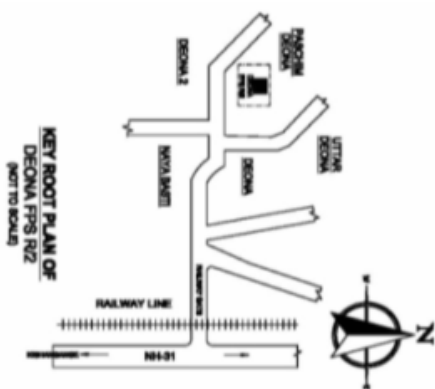

নির্বাচক নিবন্ধন আধিকারিকের স্বাক্ষর

Nazri Naksha

Google Map View

Polling Station Building Front View

Polling Station Front View

Cad View

Key MAP View

1 নাম : আনজার আলম পিতার নাম: মুস্তাফা বাড়ির নং : n0017 বয়স : 36 লিঙ্গ : পুরুষ	ZUH1253681 ফটো উপলব্ধ	2 নাম : ইসরাঈলী স্বামীর নাম: রাসিদ বাড়ির নং : 95 বয়স : 30 লিঙ্গ : মহিলা	ZUH2093730 ফটো উপলব্ধ	3 নাম : সানিয়া স্বামীর নাম: সাবির আলম বাড়ির নং : 85 বয়স : 23 লিঙ্গ : মহিলা	ZUH2084515 ফটো উপলব্ধ
4 নাম : রজিয়া কৌসারি পিতার নাম: মহঃ কফিলুদ্দিন আহমেদ বাড়ির নং : n0285 বয়স : 27 লিঙ্গ : মহিলা	ZUH1618768 ফটো উপলব্ধ	5 নাম : আমন স্বামীর নাম: সরফুদ্দিন বাড়ির নং : n0019 বয়স : 71 লিঙ্গ : মহিলা	ZUH1858588 ফটো উপলব্ধ	6 নাম : নসিমা স্বামীর নাম: সাদিক হুসেন বাড়ির নং : 108 বয়স : 23 লিঙ্গ : মহিলা	ZUH2124550 ফটো উপলব্ধ
7 নাম : রবিনা পারবিন পিতার নাম: রেজ্জবুল বাড়ির নং : এন0012 বয়স : 23 লিঙ্গ : মহিলা	ZUH2212488 ফটো উপলব্ধ	8 নাম : মোহাম্মদ রাশেদ হক পিতার নাম: জেহাংক আলি বাড়ির নং : এন0012 বয়স : 23 লিঙ্গ : পুরুষ	ZUH1812031 ফটো উপলব্ধ	9 নাম : রসিদ আলম পিতার নাম: দাতিফুর রহমান বাড়ির নং : n0022 বয়স : 23 লিঙ্গ : পুরুষ	ZUH1680396 ফটো উপলব্ধ
10 নাম : রহমান পিতার নাম: আজিমুদ্দিন বাড়ির নং : n0015 বয়স : 61 লিঙ্গ : পুরুষ	KTT3623709 ফটো উপলব্ধ	11 নাম : তলসী খান স্বামীর নাম: মহঃ তালিমুদ্দিন বাড়ির নং : 59 বয়স : 23 লিঙ্গ : মহিলা	ZUH2084101 ফটো উপলব্ধ	12 নাম : মোহাম্মদ সাইদুল পিতার নাম: মহঃ ইসরাইল বাড়ির নং : n0088 বয়স : 23 লিঙ্গ : পুরুষ	ZUH1618792 ফটো উপলব্ধ
13 নাম : মোহাম্মদ গুলাম সরওয়ার পিতার নাম: মোহাম্মদ বেলাল বাড়ির নং : n0089 বয়স : 27 লিঙ্গ : পুরুষ	ZUH1730332 ফটো উপলব্ধ	14 নাম : ভাদ পিতার নাম: মোহাম্মদ আবদুল বাড়ির নং : 78 বয়স : 23 লিঙ্গ : পুরুষ	ZUH2084911 ফটো উপলব্ধ	15 নাম : নজরুন স্বামীর নাম: আসির বাড়ির নং : n0008 বয়স : 46 লিঙ্গ : মহিলা	ZUH1253707 ফটো উপলব্ধ
16 নাম : বুদগারক পিতার নাম: সরফুদ্দিন বাড়ির নং : n0019 বয়স : 51 লিঙ্গ : পুরুষ	KTT4050977 ফটো উপলব্ধ	17 নাম : মহঃ তালিমুদ্দিন পিতার নাম: মহঃ মহাফুজ আলম বাড়ির নং : n0825 বয়স : 20 লিঙ্গ : পুরুষ	ZUH1746411 ফটো উপলব্ধ	18 নাম : মোঃ মাসরুদীন পিতার নাম: মোঃ মহফুজ আলম বাড়ির নং : এন0825 বয়স : 20 লিঙ্গ : পুরুষ	ZUH2521045 ফটো উপলব্ধ
19 নাম : শাইখা আফরিন পিতার নাম: মোঃ মহফুজ আলম বাড়ির নং : এন0825 বয়স : 20 লিঙ্গ : মহিলা	ZUH2540698 ফটো উপলব্ধ	20 নাম : নাজিম পিতার নাম: মহঃ মাহমুদ ফারুক বাড়ির নং : n0826 বয়স : 20 লিঙ্গ : পুরুষ	ZUH1747658 ফটো উপলব্ধ	21 নাম : ইসরত পিতার নাম: বুধা বাড়ির নং : n0334 বয়স : 27 লিঙ্গ : মহিলা	ZUH1747492 ফটো উপলব্ধ
22 নাম : মাসতারা খাতুন স্বামীর নাম: মহঃ অসরাফুল বাড়ির নং : n0291 বয়স : 51 লিঙ্গ : মহিলা	ZUH1618826 ফটো উপলব্ধ	23 নাম : হাবিবুর রহমান পিতার নাম: আব্দুল রাউত বাড়ির নং : n0301 বয়স : 62 লিঙ্গ : পুরুষ	ZUH1618925 ফটো উপলব্ধ	24 নাম : সাবেরা খাতুন স্বামীর নাম: মোঃ জাহাঙ্গির বাড়ির নং : এন0011 বয়স : 31 লিঙ্গ : মহিলা	ZUH2413235 ফটো উপলব্ধ
25 নাম : মহঃ নৌশাদ আলম পিতার নাম: মহঃ লতিফুর রহমান বাড়ির নং : আস বয়স : 30 লিঙ্গ : পুরুষ	ZUH1253673 ফটো উপলব্ধ	26 নাম : হাজিরেতুন পিতার নাম: আমিরুদ্দিন বাড়ির নং : রৈসন বয়স : 38 লিঙ্গ : মহিলা	KTT4491908 ফটো উপলব্ধ	27 নাম : জমিলা আশরাফ পিতার নাম: মাজিবুল রহমান বাড়ির নং : n0014 বয়স : 23 লিঙ্গ : পুরুষ	ZUH0082859 ফটো উপলব্ধ
28 নাম : বদরুদ্দীন পিতার নাম: হাসিমুদ্দীন বাড়ির নং : n0002 বয়স : 56 লিঙ্গ : পুরুষ	WB/04/028/582583 ফটো উপলব্ধ	29 নাম : লাল বানু স্বামীর নাম: জামিল আখতার বাড়ির নং : n0011 বয়স : 52 লিঙ্গ : মহিলা	ZUH1361310 ফটো উপলব্ধ	30 নাম : আমিরুদ্দীন পিতার নাম: ভূটকা বাড়ির নং : n0004 বয়স : 81 লিঙ্গ : পুরুষ	WB/04/028/582553 ফটো উপলব্ধ