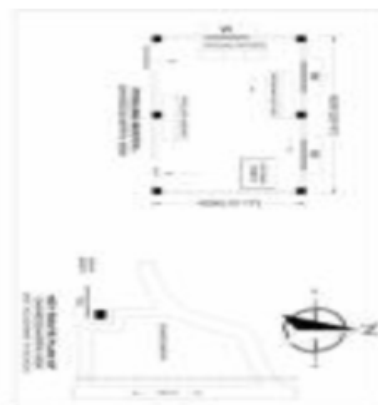

নির্বাচক নিবন্ধন আধিকারিকের স্বাক্ষর

Nazri Naksha

Google Map View

Polling Station Building Front View

Polling Station Front View

Cad View

Key MAP View

1 নাম : মুসারাত আরা স্বামীর নাম : নাসিম আখতার বাড়ির নং : n0004 বয়স : 35 লিঙ্গ : মহিলা	ZUH0797837 ফটো উপলব্ধ	2 নাম : সাবিলা বেগম পিতার নাম : মতেবুল রহমান বাড়ির নং : এন0011 বয়স : 23 লিঙ্গ : মহিলা	ZUH2206951 ফটো উপলব্ধ	3 নাম : নারেসা খাতুন স্বামীর নাম : মহম্মদ আলম বাড়ির নং : n0010 বয়স : 33 লিঙ্গ : মহিলা	ZUH1350073 ফটো উপলব্ধ
4 নাম : সাহিন বেগম স্বামীর নাম : মহঃ সাহিদ আলম বাড়ির নং : n0239 বয়স : 28 লিঙ্গ : মহিলা	ZUH1770239 ফটো উপলব্ধ	5 নাম : সেলীম পিতার নাম : লঈফুদ্দীন বাড়ির নং : n0003 বয়স : 43 লিঙ্গ : পুরুষ	KTT4426995 ফটো উপলব্ধ	6 নাম : রাউশার খাতুন স্বামীর নাম : লঈফুদ্দীন বাড়ির নং : n0010 বয়স : 30 লিঙ্গ : মহিলা	ZUH1350081 ফটো উপলব্ধ
7 নাম : আসমা বেগম স্বামীর নাম : ইয়াসিন বাড়ির নং : n0185 বয়স : 28 লিঙ্গ : মহিলা	ZUH1604792 ফটো উপলব্ধ	8 নাম : সবেকন নিশা স্বামীর নাম : জহিদুল বাড়ির নং : n0011 বয়স : 39 লিঙ্গ : মহিলা	KTT4427027 ফটো উপলব্ধ	9 নাম : সাইদুন নিশা স্বামীর নাম : মহঃ অনওয়ার হুসেন বাড়ির নং : n0005 বয়স : 59 লিঙ্গ : মহিলা	ZUH1878297 ফটো উপলব্ধ
10 নাম : ইয়াসিন পিতার নাম : লঈফুদ্দীন ওরফে লঈফুদ্দীন বাড়ির নং : n0003 বয়স : 28 লিঙ্গ : পুরুষ	KTT4426979 ফটো উপলব্ধ	11 নাম : রেহানা খাতুন পিতার নাম : নাজির হুসেন বাড়ির নং : 301 বয়স : 28 লিঙ্গ : মহিলা	ZUH2219772 ফটো উপলব্ধ	12 নাম : হাজরুল পিতার নাম : নূর ইসলাম বাড়ির নং : n0182 বয়স : 29 লিঙ্গ : পুরুষ	ZUH1489145 ফটো উপলব্ধ
13 নাম : লাডলী খাতুন পিতার নাম : আবদুল মালিক বাড়ির নং : n0105 বয়স : 20 লিঙ্গ : মহিলা	ZUH1611920 ফটো উপলব্ধ	14 নাম : মজহর আলম পিতার নাম : কুরবান আলী বাড়ির নং : ধরদাড়া বয়স : 20 লিঙ্গ : পুরুষ	ZUH2359933 ফটো উপলব্ধ	15 নাম : নাসিম আখতার পিতার নাম : জহিদ বাড়ির নং : n0012 বয়স : 37 লিঙ্গ : পুরুষ	ZUH0755793 ফটো উপলব্ধ
16 নাম : নুজহত বানু স্বামীর নাম : মতেবুল রহমান বাড়ির নং : n0011 বয়স : 46 লিঙ্গ : মহিলা	KTT3655636 ফটো উপলব্ধ	17 নাম : ইরফান আনজার পিতার নাম : মতেবুল রহমান বাড়ির নং : এন0058 বয়স : 21 লিঙ্গ : পুরুষ	ZUH2432961 ফটো উপলব্ধ	18 নাম : মতেবুল রহমান পিতার নাম : সহদাতুল্লা বাড়ির নং : n0011 বয়স : 53 লিঙ্গ : পুরুষ	ZUH1894963 ফটো উপলব্ধ
19 নাম : মোহাম্মদ সমিম আখতার পিতার নাম : জহিদ হুসেন বাড়ির নং : n0004 বয়স : 39 লিঙ্গ : পুরুষ	KTT4427001 ফটো উপলব্ধ	20 নাম : লাইফুদ্দিন পিতার নাম : দিলাবর হুসেন বাড়ির নং : n0003 বয়স : 76 লিঙ্গ : পুরুষ	ZUH1893965 ফটো উপলব্ধ	21 নাম : কুলসুম স্বামীর নাম : মোহাম্মদ জামিল বাড়ির নং : n0007 বয়স : 71 লিঙ্গ : মহিলা	ZUH1972298 ফটো উপলব্ধ
22 নাম : খতেবুল রহমান পিতার নাম : সাহদাতুল্লা বাড়ির নং : n0010 বয়স : 61 লিঙ্গ : পুরুষ	WB/04/028/645307 ফটো উপলব্ধ	23 নাম : মহঃ আবদুল হুসেন পিতার নাম : মহঃ অনওয়ার হুসেন বাড়ির নং : n0005 বয়স : 30 লিঙ্গ : পুরুষ	ZUH1350115 ফটো উপলব্ধ	24 নাম : কুরবান আলী পিতার নাম : সাহদাতুল্লা বাড়ির নং : n0008 বয়স : 56 লিঙ্গ : পুরুষ	WB/04/028/645668 ফটো উপলব্ধ
25 নাম : মহঃ আবু জাফর পিতার নাম : মহঃ অনওয়ার হুসেন বাড়ির নং : n0005 বয়স : 31 লিঙ্গ : পুরুষ	ZUH1350107 ফটো উপলব্ধ	26 নাম : সাবেরা খাতুন স্বামীর নাম : জাহিদ বাড়ির নং : n0004 বয়স : 64 লিঙ্গ : মহিলা	ZUH1869742 ফটো উপলব্ধ	27 নাম : আবেশা আলম পিতার নাম : কুরবান আলী বাড়ির নং : n0008 বয়স : 32 লিঙ্গ : পুরুষ	ZUH1240845 ফটো উপলব্ধ
Q 28 নাম : রাজ কুমারী খোন্স স্বামীর নাম : রাজেশ খোন্স বাড়ির নং : n0153 বয়স : 31 লিঙ্গ : মহিলা	ZUH0993915 ফটো উপলব্ধ	29 নাম : মহঃ অনওয়ার হুসেন পিতার নাম : অখতার হুসেন বাড়ির নং : n0005 বয়স : 64 লিঙ্গ : পুরুষ	KTT4424982 ফটো উপলব্ধ	30 নাম : মহম্মদ আলম পিতার নাম : মতেবুল রহমান বাড়ির নং : n0010 বয়স : 30 লিঙ্গ : পুরুষ	ZUH1350131 ফটো উপলব্ধ