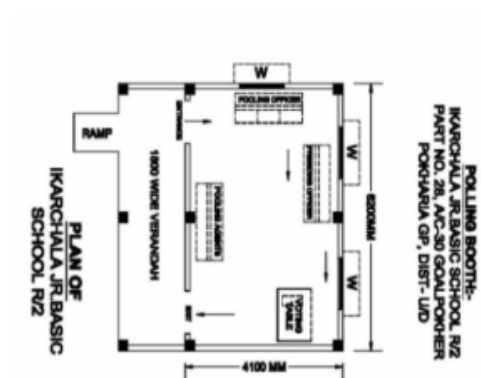

নির্বাচক নিবন্ধন আধিকারিকের স্বাক্ষর

Nazri Naksha

Google Map View

Polling Station Building Front View

Polling Station Front View

Cad View

Key MAP View

1 নাম : আসরাফ আলম পিতার নাম: আমাদ হুসেন বাড়ির নং : n0206 বয়স : 36 লিঙ্গ : পুরুষ	ZUH0820548 ফটো উপলব্ধ	2 নাম : মোহাম্মদ কাশিম শেখ পিতার নাম: মজিরুদ্দিন বাড়ির নং : n0006 বয়স : 39 লিঙ্গ : পুরুষ	KTT4578514 ফটো উপলব্ধ	3 নাম : নাজমিন বেগম স্বামীর নাম: মোহাম্মদ কাশিম শেখ বাড়ির নং : n0006 বয়স : 31 লিঙ্গ : মহিলা	ZUH1502780 ফটো উপলব্ধ
4 নাম : হালিম পিতার নাম: সমিরুদ্দিন বাড়ির নং : n0026 বয়স : 54 লিঙ্গ : পুরুষ	ZUH2005312 ফটো উপলব্ধ	5 নাম : এহজাজ আহমদ পিতার নাম: সাইদুর রহমান বাড়ির নং : n0030 বয়স : 23 লিঙ্গ : পুরুষ	ZUH2286169 ফটো উপলব্ধ	6 নাম : বাউনি স্বামীর নাম: শাহ আলম বাড়ির নং : n0025 বয়স : 53 লিঙ্গ : মহিলা	KTT4049391 ফটো উপলব্ধ
7 নাম : সোহরাব পিতার নাম: নজরুল বাড়ির নং : n0048 বয়স : 25 লিঙ্গ : পুরুষ	ZUH2388460 ফটো উপলব্ধ	8 নাম : নুরুল হसन পিতার নাম: বদরুদ্দিন বাড়ির নং : n0004 বয়স : 35 লিঙ্গ : পুরুষ	ZUH2001923 ফটো উপলব্ধ	9 নাম : শামা গুলশন স্বামীর নাম: মোঃ নুরুল ইসলাম বাড়ির নং : n0004 বয়স : 31 লিঙ্গ : মহিলা	ZUH1254671 ফটো উপলব্ধ
10 নাম : মোঃ সাহাদাত হুসেন পিতার নাম: মহঃ নুরুল্লাহ বাড়ির নং : n0001 বয়স : 22 লিঙ্গ : পুরুষ	ZUH2302396 ফটো উপলব্ধ	11 নাম : জামিল পিতার নাম: আবদুল রহিম বাড়ির নং : 0054 বয়স : 24 লিঙ্গ : পুরুষ	ZUH2332542 ফটো উপলব্ধ	12 নাম : আফরিন পিতার নাম: নুর হুসেন বাড়ির নং : n0023 বয়স : 28 লিঙ্গ : মহিলা	ZUH1362235 ফটো উপলব্ধ
13 নাম : সাইদুর রহমান পিতার নাম: কাদিরবক্স বাড়ির নং : n0030 বয়স : 53 লিঙ্গ : পুরুষ	KTT4400503 ফটো উপলব্ধ	14 নাম : তৌশিফ রেজা পিতার নাম: ইসরাইল বাড়ির নং : n0029 বয়স : 23 লিঙ্গ : পুরুষ	ZUH2299048 ফটো উপলব্ধ	15 নাম : আহম্মদ মায়ের নাম: মহঃ জামালুদ্দিন বাড়ির নং : n0025 বয়স : 40 লিঙ্গ : পুরুষ	KTT4401469 ফটো উপলব্ধ
16 নাম : মহঃ নুরুল ইসলাম পিতার নাম: বদরুদ্দিন বাড়ির নং : n0004 বয়স : 38 লিঙ্গ : পুরুষ	KTT4578456 ফটো উপলব্ধ	17 নাম : আজমিনা বেগম স্বামীর নাম: সাইদুর রহমান বাড়ির নং : n0030 বয়স : 49 লিঙ্গ : মহিলা	ZUH0095232 ফটো উপলব্ধ	18 নাম : মহঃ ইমতিয়াজ আলম পিতার নাম: হজরুল রহমান বাড়ির নং : n0029 বয়স : 34 লিঙ্গ : পুরুষ	ZUH1254655 ফটো উপলব্ধ
19 নাম : রাজিনা পিতার নাম: রহিমুদ্দিন বাড়ির নং : 850 বয়স : 23 লিঙ্গ : মহিলা	ZUH2251163 ফটো উপলব্ধ	20 নাম : নাসিমা স্বামীর নাম: নুর হুসেন বাড়ির নং : n0023 বয়স : 51 লিঙ্গ : মহিলা	KTT4050225 ফটো উপলব্ধ	21 নাম : ববিতা বেগম স্বামীর নাম: মহঃ সামিম বাড়ির নং : n0001 বয়স : 32 লিঙ্গ : মহিলা	ZUH1502798 ফটো উপলব্ধ
22 নাম : রিয়াজুল মহঃ পিতার নাম: বদরুদ্দিন মহঃ বাড়ির নং : n0021 বয়স : 36 লিঙ্গ : পুরুষ	ZUH1154053 ফটো উপলব্ধ	23 নাম : রকিমা স্বামীর নাম: মহঃ আকিল বাড়ির নং : n0202 বয়স : 33 লিঙ্গ : মহিলা	ZUH1254739 ফটো উপলব্ধ	24 নাম : গুলেস্তা বেগম স্বামীর নাম: আলাউদ্দিন বাড়ির নং : n0013 বয়স : 60 লিঙ্গ : মহিলা	ZUH2019016 ফটো উপলব্ধ
25 নাম : জোহরা খাতুন স্বামীর নাম: বদরুল মতিন বাড়ির নং : n0001 বয়স : 71 লিঙ্গ : মহিলা	ZUH2067338 ফটো উপলব্ধ	26 নাম : জালাল পিতার নাম: ইমামুদ্দিন বাড়ির নং : n0010 বয়স : 43 লিঙ্গ : পুরুষ	KTT4401303 ফটো উপলব্ধ	27 নাম : সামিমা খাতুন স্বামীর নাম: জালাল বাড়ির নং : n0010 বয়স : 35 লিঙ্গ : মহিলা	ZUH1362284 ফটো উপলব্ধ
28 নাম : সালেহা খাতুন অন্যান্য: সাইদুল বাড়ির নং : n0032 বয়স : 66 লিঙ্গ : মহিলা	ZUH1874536 ফটো উপলব্ধ	29 নাম : মহঃ আসফাক পিতার নাম: মাহিনুদ্দিন বাড়ির নং : n0015 বয়স : 58 লিঙ্গ : পুরুষ	ZUH1861988 ফটো উপলব্ধ	30 নাম : আলাউদ্দিন পিতার নাম: ইমামউদ্দিন বাড়ির নং : n0013 বয়স : 71 লিঙ্গ : পুরুষ	ZUH2548410 ফটো উপলব্ধ