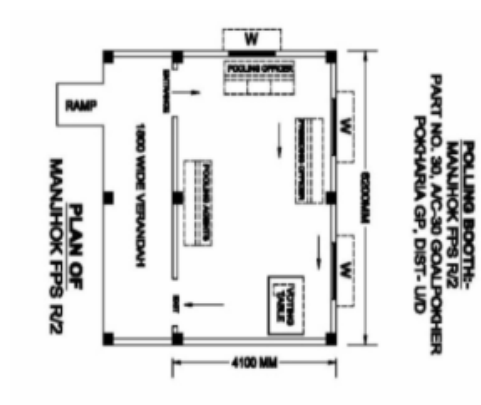

নির্বাচক নিবন্ধন আধিকারিকের স্বাক্ষর

Nazri Naksha

Google Map View

Polling Station Building Front View

Polling Station Front View

Cad View

Key MAP View

1 নাম : সামনা স্বামীর নাম: মুসলিম বাড়ির নং : n0031 বয়স : 71 লিঙ্গ : মহিলা	KTT0772970 ফটো উপলব্ধ	2 নাম : অঞ্জলি কুণ্ডু পিতার নাম: অশোক কুণ্ডু বাড়ির নং : নং4 বয়স : 27 লিঙ্গ : মহিলা	ZUH1805878 ফটো উপলব্ধ	3 নাম : শুকুর আলম পিতার নাম: আবদুল মুজিদ বাড়ির নং : এন0057 বয়স : 23 লিঙ্গ : পুরুষ	ZUH2216232 ফটো উপলব্ধ
4 নাম : সুবোধ চন্দ্র মন্ডল পিতার নাম: সুরেন্দ্র নাথ মন্ডল বাড়ির নং : n0081 বয়স : 68 লিঙ্গ : পুরুষ	KTT4393286 ফটো উপলব্ধ	5 নাম : পদ্মাবালা স্বামীর নাম: মহাদেব বালা বাড়ির নং : বয়স : 72 লিঙ্গ : মহিলা	KTT4592085 ফটো উপলব্ধ	6 নাম : রোহিত পিতার নাম: মুকতার বাড়ির নং : এন0034 বয়স : 28 লিঙ্গ : পুরুষ	ZUH2209641 ফটো উপলব্ধ
7 নাম : মোমিনা খাতুন মায়ের নাম: কামতমা খাতুন বাড়ির নং : n0094 বয়স : 60 লিঙ্গ : মহিলা	ZUH2133270 ফটো উপলব্ধ	8 নাম : মহঃ খাবীর আলম পিতার নাম: মহঃ রফিক বাড়ির নং : এন0067 বয়স : 23 লিঙ্গ : পুরুষ	ZUH2216364 ফটো উপলব্ধ	9 নাম : আবদুল আলীম পিতার নাম: আবদুলরহিম বাড়ির নং : n0247 বয়স : 55 লিঙ্গ : পুরুষ	KTT1375641 ফটো উপলব্ধ
10 নাম : মহঃ আব্দুল আলম পিতার নাম: আলাউদ্দিন বাড়ির নং : n0095 বয়স : 28 লিঙ্গ : পুরুষ	ZUH1619915 ফটো উপলব্ধ	11 নাম : প্রতিমা পাল স্বামীর নাম: স্বরূপ পাল বাড়ির নং : এন041 বয়স : 27 লিঙ্গ : মহিলা	ZUH1809672 ফটো উপলব্ধ	12 নাম : চৈতালী মণ্ডল স্বামীর নাম: সুজিত মণ্ডল বাড়ির নং : n0083 বয়স : 32 লিঙ্গ : মহিলা	ZUH1255975 ফটো উপলব্ধ
13 নাম : আজম আলী পিতার নাম: আব্দুল সাত্তার বাড়ির নং : এন0240 বয়স : 36 লিঙ্গ : পুরুষ	ZUH1363910 ফটো উপলব্ধ	14 নাম : সিকন্দার পিতার নাম: আব্দুল বাড়ির নং : n0067 বয়স : 21 লিঙ্গ : পুরুষ	ZUH1503945 ফটো উপলব্ধ	15 নাম : মহঃ জামশেদ আলি পিতার নাম: মুখতার আজম বাড়ির নং : এন0038 বয়স : 22 লিঙ্গ : পুরুষ	ZUH2420933 ফটো উপলব্ধ
16 নাম : ফতেমা খাতুন স্বামীর নাম: হবিস বাড়ির নং : n0034 বয়স : 81 লিঙ্গ : মহিলা	KTT0773010 ফটো উপলব্ধ	17 নাম : মহঃ কাদির আনসারী পিতার নাম: মুসলীম বাড়ির নং : n0031 বয়স : 47 লিঙ্গ : পুরুষ	KTT4397881 ফটো উপলব্ধ	18 নাম : কৌসর পিতার নাম: মুসলিম বাড়ির নং : n0031 বয়স : 51 লিঙ্গ : পুরুষ	WB/04/028/564007 ফটো উপলব্ধ
19 নাম : মহঃ জামশেদ আলি পিতার নাম: ইসলাম বাড়ির নং : n0091 বয়স : 30 লিঙ্গ : পুরুষ	ZUH1504059 ফটো উপলব্ধ	20 নাম : নুরুল হক পিতার নাম: আব্দুল সাত্তার বাড়ির নং : n0242 বয়স : 34 লিঙ্গ : পুরুষ	ZUH1012871 ফটো উপলব্ধ	21 নাম : আবঃ তাহির পিতার নাম: শিখ মোহাম্মদ বাড়ির নং : n0866 বয়স : 28 লিঙ্গ : পুরুষ	ZUH1503960 ফটো উপলব্ধ
22 নাম : পূজা চৌহান স্বামীর নাম: গোবিন্দ চৌহান বাড়ির নং : নং21 বয়স : 31 লিঙ্গ : মহিলা	ZUH1805902 ফটো উপলব্ধ	23 নাম : হালেমা খাতুন স্বামীর নাম: আবদুল রহিম বাড়ির নং : n0220 বয়স : 77 লিঙ্গ : মহিলা	WB/04/028/552096 ফটো উপলব্ধ	24 নাম : মহঃ জামশেদ আলি পিতার নাম: ইসেন বাড়ির নং : n0899 বয়স : 23 লিঙ্গ : পুরুষ	ZUH0813824 ফটো উপলব্ধ
25 নাম : সামিনা খাতুন স্বামীর নাম: মুখতার সেখ বাড়ির নং : n0034 বয়স : 42 লিঙ্গ : মহিলা	ZUH1255900 ফটো উপলব্ধ	26 নাম : সামসুন নাহার স্বামীর নাম: আনিসুর রহমান বাড়ির নং : n0039 বয়স : 29 লিঙ্গ : মহিলা	ZUH0825331 ফটো উপলব্ধ	27 নাম : পিংকী মাঝি মন্ডল স্বামীর নাম: সুভাষ মন্ডল বাড়ির নং : n0084 বয়স : 32 লিঙ্গ : মহিলা	ZUH1503986 ফটো উপলব্ধ
28 নাম : সুধাংশু মন্ডল পিতার নাম: সুরেন্দ্র নাথ মন্ডল বাড়ির নং : n0079 বয়স : 56 লিঙ্গ : পুরুষ	KTT0761163 ফটো উপলব্ধ	29 নাম : রাজীব কুন্ডু পিতার নাম: সুবোধ কুন্ডু বাড়ির নং : n0067 বয়স : 37 লিঙ্গ : পুরুষ	KTT4576823 ফটো উপলব্ধ	30 নাম : সফিক আলম পিতার নাম: আলাউদ্দিন বাড়ির নং : n0219 বয়স : 33 লিঙ্গ : পুরুষ	ZUH1362946 ফটো উপলব্ধ