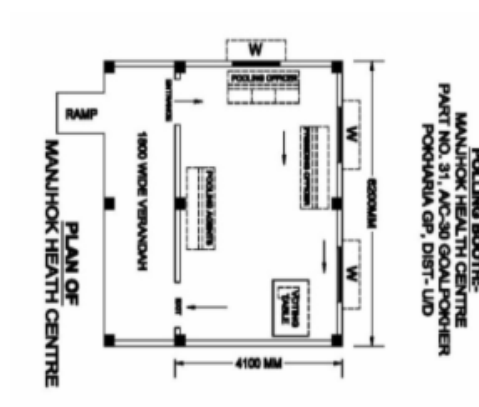

নির্বাচক নিবন্ধন আধিকারিকের স্বাক্ষর

Nazri Naksha

Google Map View

Polling Station Building Front View

Polling Station Front View

Cad View

Key MAP View

1 নাম : রাজা পিতার নাম: কমরুদ্দিন বাড়ির নং : এন001 বয়স : 25 লিঙ্গ : পুরুষ	ZUH2214484 ফটো উপলব্ধ	2 নাম : মোঃ রহিমুদ্দিন পিতার নাম: মোঃ আলতাফ হুসেন বাড়ির নং : n0117 বয়স : 37 লিঙ্গ : পুরুষ	KTT4490447 ফটো উপলব্ধ	3 নাম : মহবুব আলম পিতার নাম: ইব্রাহিম বাড়ির নং : n0093 বয়স : 56 লিঙ্গ : পুরুষ	KTT2573392 ফটো উপলব্ধ
4 নাম : মহঃ রমজান পিতার নাম: তমিজুল হক বাড়ির নং : n0018 বয়স : 30 লিঙ্গ : পুরুষ	ZUH1504844 ফটো উপলব্ধ	5 নাম : লালি পিতার নাম: আলিমুদ্দিন বাড়ির নং : n0221 বয়স : 32 লিঙ্গ : মহিলা	ZUH1255256 ফটো উপলব্ধ	6 নাম : সাবিনা খাতুন স্বামীর নাম: সাগিকুদ্দিন বাড়ির নং : n0141 বয়স : 44 লিঙ্গ : মহিলা	KTT3619368 ফটো উপলব্ধ
7 নাম : সাহিন বানু পিতার নাম: সলিমুদ্দিন বাড়ির নং : এন0128 বয়স : 23 লিঙ্গ : মহিলা	ZUH2445377 ফটো উপলব্ধ	8 নাম : নুরজাবী স্বামীর নাম: তারিক বাড়ির নং : মন্বোক বয়স : 22 লিঙ্গ : মহিলা	ZUH2445385 ফটো উপলব্ধ	9 নাম : তয়ফুন নেসা স্বামীর নাম: মহ আকালু বাড়ির নং : n0068 বয়স : 44 লিঙ্গ : মহিলা	ZUH2178473 ফটো উপলব্ধ
10 নাম : জাবাদুল হক পিতার নাম: সলিমুদ্দিন বাড়ির নং : n0128 বয়স : 33 লিঙ্গ : পুরুষ	ZUH1156892 ফটো উপলব্ধ	11 নাম : রেশমা খাতুন স্বামীর নাম: কালিম বাড়ির নং : এন0035 বয়স : 38 লিঙ্গ : মহিলা	KTT4555280 ফটো উপলব্ধ	12 নাম : সোহেল পিতার নাম: রজ্জাক আলম বাড়ির নং : এন0138 বয়স : 27 লিঙ্গ : পুরুষ	ZUH2220127 ফটো উপলব্ধ
13 নাম : নাদিম সরউআর পিতার নাম: আলতাফ হুসেন বাড়ির নং : n0117 বয়স : 28 লিঙ্গ : পুরুষ	ZUH1011592 ফটো উপলব্ধ	14 নাম : মহঃ তৌফিক আলম পিতার নাম: মহঃ জমিরুদ্দিন বাড়ির নং : n0127 বয়স : 47 লিঙ্গ : পুরুষ	ZUH2162220 ফটো উপলব্ধ	15 নাম : কুরবান আলম পিতার নাম: আকবর বাড়ির নং : n0135 বয়স : 42 লিঙ্গ : পুরুষ	ZUH2161750 ফটো উপলব্ধ
16 নাম : সাজিদা বেগম স্বামীর নাম: মহঃ আলমগির বাড়ির নং : n0212 বয়স : 30 লিঙ্গ : মহিলা	ZUH1620178 ফটো উপলব্ধ	17 নাম : রুবেদা খাতুন স্বামীর নাম: নসিরুদ্দিন বাড়ির নং : n0012 বয়স : 78 লিঙ্গ : মহিলা	ZUH2163731 ফটো উপলব্ধ	18 নাম : মহঃ রাজী আহমেদ পিতার নাম: মহঃ ইউনুস বাড়ির নং : n0119 বয়স : 60 লিঙ্গ : পুরুষ	ZUH2114288 ফটো উপলব্ধ
19 নাম : নৌরাজ বেগম স্বামীর নাম: মহঃ জামিল আকতার বাড়ির নং : n0140 বয়স : 59 লিঙ্গ : মহিলা	ZUH2165447 ফটো উপলব্ধ	20 নাম : মিনা পিতার নাম: মংলা বাড়ির নং : এন0023 বয়স : 23 লিঙ্গ : মহিলা	ZUH2211332 ফটো উপলব্ধ	21 নাম : সারজিল পিতার নাম: রফিক আলম বাড়ির নং : n0021 বয়স : 30 লিঙ্গ : পুরুষ	ZUH1504992 ফটো উপলব্ধ
22 নাম : আজারা খাতুন পিতার নাম: মোহাম্মদ আসলাম বাড়ির নং : এন0056 বয়স : 20 লিঙ্গ : মহিলা	ZUH2481091 ফটো উপলব্ধ	23 নাম : চেনবানু স্বামীর নাম: নজিরুদ্দিন বাড়ির নং : n0116 বয়স : 48 লিঙ্গ : মহিলা	ZUH2151850 ফটো উপলব্ধ	24 নাম : বিলকিস স্বামীর নাম: মোহাম্মদ ফরমান আলম বাড়ির নং : n0122 বয়স : 26 লিঙ্গ : মহিলা	ZUH1157072 ফটো উপলব্ধ
25 নাম : সমুদ আলম পিতার নাম: আনাবুল হক বাড়ির নং : n0121 বয়স : 43 লিঙ্গ : পুরুষ	KTT4044772 ফটো উপলব্ধ	26 নাম : নূর ইসলাম পিতার নাম: সাগিরুদ্দিন বাড়ির নং : n0179 বয়স : 36 লিঙ্গ : পুরুষ	ZUH1156868 ফটো উপলব্ধ	27 নাম : মহঃ করিমুদ্দিন পিতার নাম: মহঃ আলতাফ হুসেন বাড়ির নং : n0117 বয়স : 36 লিঙ্গ : পুরুষ	ZUH1011584 ফটো উপলব্ধ
28 নাম : সাহিন বেগম স্বামীর নাম: মোহাম্মদ আজাদ আলম বাড়ির নং : 01 বয়স : 27 লিঙ্গ : মহিলা	ZUH2135580 ফটো উপলব্ধ	29 নাম : সাবানা বেগম স্বামীর নাম: জাবাদুল বাড়ির নং : n0151 বয়স : 33 লিঙ্গ : মহিলা	ZUH1157346 ফটো উপলব্ধ	30 নাম : জুবেদা খাতুন স্বামীর নাম: তাজির হুসেন বাড়ির নং : n0159 বয়স : 71 লিঙ্গ : মহিলা	ZUH2164192 ফটো উপলব্ধ