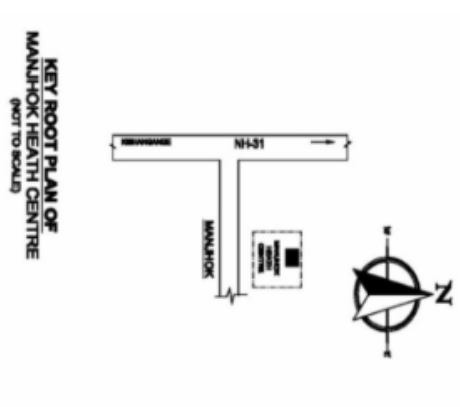

নির্বাচক নিবন্ধন আধিকারিকের স্বাক্ষর

Nazri Naksha

Google Map View

Polling Station Building Front View

Polling Station Front View

Cad View

Key MAP View

1 নাম : রাজা পিতার নাম: কমরুদ্দিন বাড়ির নং : এন001 বয়স : 25 লিঙ্গ : পুরুষ	ZUH2214484 ফটো উপলব্ধ	2 নাম : মোঃ রহিমুদ্দিন পিতার নাম: মোঃ আলতাফ হুসেন বাড়ির নং : n0117 বয়স : 37 লিঙ্গ : পুরুষ	KTT4490447 ফটো উপলব্ধ	3 নাম : মহবুব আলম পিতার নাম: ইব্রাহিম বাড়ির নং : n0093 বয়স : 56 লিঙ্গ : পুরুষ	KTT2573392 ফটো উপলব্ধ
4 নাম : মহঃ রমজান পিতার নাম: তমিজুল হক বাড়ির নং : n0018 বয়স : 30 লিঙ্গ : পুরুষ	ZUH1504844 ফটো উপলব্ধ	5 নাম : লালি পিতার নাম: আলিমুদ্দিন বাড়ির নং : n0221 বয়স : 32 লিঙ্গ : মহিলা	ZUH1255256 ফটো উপলব্ধ	6 নাম : সাবিনা খাতুন স্বামীর নাম: সাগিকুদ্দিন বাড়ির নং : n0141 বয়স : 44 লিঙ্গ : মহিলা	KTT3619368 ফটো উপলব্ধ
7 নাম : সাহিন বানু পিতার নাম: সলিমুদ্দিন বাড়ির নং : এন0128 বয়স : 23 লিঙ্গ : মহিলা	ZUH2445377 ফটো উপলব্ধ	8 নাম : নুরজাবী স্বামীর নাম: তারিক বাড়ির নং : মন্বোক বয়স : 22 লিঙ্গ : মহিলা	ZUH2445385 ফটো উপলব্ধ	9 নাম : তয়ফুন নেসা স্বামীর নাম: মহ আকালু বাড়ির নং : n0068 বয়স : 44 লিঙ্গ : মহিলা	ZUH2178473 ফটো উপলব্ধ
10 নাম : জাবাদুল হক পিতার নাম: সলিমুদ্দিন বাড়ির নং : n0128 বয়স : 33 লিঙ্গ : পুরুষ	ZUH1156892 ফটো উপলব্ধ	11 নাম : রেশমা খাতুন স্বামীর নাম: কালিম বাড়ির নং : এন0035 বয়স : 38 লিঙ্গ : মহিলা	KTT4555280 ফটো উপলব্ধ	12 নাম : সোহেল পিতার নাম: রজ্জাক আলম বাড়ির নং : এন0138 বয়স : 27 লিঙ্গ : পুরুষ	ZUH2220127 ফটো উপলব্ধ
13 নাম : নাদিম সরউআর পিতার নাম: আলতাফ হুসেন বাড়ির নং : n0117 বয়স : 28 লিঙ্গ : পুরুষ	ZUH1011592 ফটো উপলব্ধ	14 নাম : মহঃ তৌফিক আলম পিতার নাম: মহঃ জমিরুদ্দিন বাড়ির নং : n0127 বয়স : 47 লিঙ্গ : পুরুষ	ZUH2162220 ফটো উপলব্ধ	15 নাম : কুরবান আলম পিতার নাম: আকবর বাড়ির নং : n0135 বয়স : 42 লিঙ্গ : পুরুষ	ZUH2161750 ফটো উপলব্ধ
16 নাম : সাজিদা বেগম স্বামীর নাম: মহঃ আলমগির বাড়ির নং : n0212 বয়স : 30 লিঙ্গ : মহিলা	ZUH1620178 ফটো উপলব্ধ	17 নাম : রুবেদা খাতুন স্বামীর নাম: নসিরুদ্দিন বাড়ির নং : n0012 বয়স : 78 লিঙ্গ : মহিলা	ZUH2163731 ফটো উপলব্ধ	18 নাম : মহঃ রাজী আহমেদ পিতার নাম: মহঃ ইউনুস বাড়ির নং : n0119 বয়স : 60 লিঙ্গ : পুরুষ	ZUH2114288 ফটো উপলব্ধ
19 নাম : নৌরাজ বেগম স্বামীর নাম: মহঃ জামিল আকতার বাড়ির নং : n0140 বয়স : 59 লিঙ্গ : মহিলা	ZUH2165447 ফটো উপলব্ধ	20 নাম : মিনা পিতার নাম: মংলা বাড়ির নং : এন0023 বয়স : 23 লিঙ্গ : মহিলা	ZUH2211332 ফটো উপলব্ধ	21 নাম : সারজিল পিতার নাম: রফিক আলম বাড়ির নং : n0021 বয়স : 30 লিঙ্গ : পুরুষ	ZUH1504992 ফটো উপলব্ধ
22 নাম : আজারা খাতুন পিতার নাম: মোহাম্মদ আসলাম বাড়ির নং : এন0056 বয়স : 20 লিঙ্গ : মহিলা	ZUH2481091 ফটো উপলব্ধ	23 নাম : চেনবানু স্বামীর নাম: নজিরুদ্দিন বাড়ির নং : n0116 বয়স : 48 লিঙ্গ : মহিলা	ZUH2151850 ফটো উপলব্ধ	24 নাম : বিলকিস স্বামীর নাম: মোহাম্মদ ফরমান আলম বাড়ির নং : n0122 বয়স : 26 লিঙ্গ : মহিলা	ZUH1157072 ফটো উপলব্ধ
25 নাম : সমুদ আলম পিতার নাম: আনাবুল হক বাড়ির নং : n0121 বয়স : 43 লিঙ্গ : পুরুষ	KTT4044772 ফটো উপলব্ধ	26 নাম : নূর ইসলাম পিতার নাম: সাগিরুদ্দিন বাড়ির নং : n0179 বয়স : 36 লিঙ্গ : পুরুষ	ZUH1156868 ফটো উপলব্ধ	27 নাম : মহঃ করিমুদ্দিন পিতার নাম: মহঃ আলতাফ হুসেন বাড়ির নং : n0117 বয়স : 36 লিঙ্গ : পুরুষ	ZUH1011584 ফটো উপলব্ধ
28 নাম : সাহিন বেগম স্বামীর নাম: মোহাম্মদ আজাদ আলম বাড়ির নং : 01 বয়স : 27 লিঙ্গ : মহিলা	ZUH2135580 ফটো উপলব্ধ	29 নাম : সাবানা বেগম স্বামীর নাম: জাবাদুল বাড়ির নং : n0151 বয়স : 33 লিঙ্গ : মহিলা	ZUH1157346 ফটো উপলব্ধ	30 নাম : জুবেদা খাতুন স্বামীর নাম: তাজির হুসেন বাড়ির নং : n0159 বয়স : 71 লিঙ্গ : মহিলা	ZUH2164192 ফটো উপলব্ধ