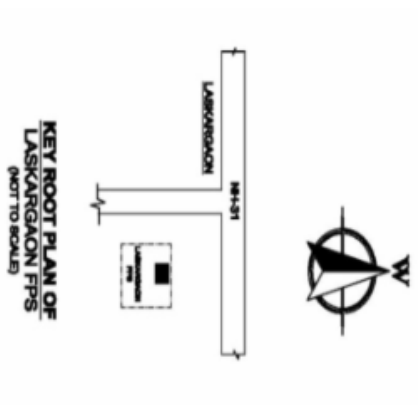

নির্বাচক নিবন্ধন আধিকারিকের স্বাক্ষর

Nazri Naksha

Google Map View

Polling Station Building Front View

Polling Station Front View

Cad View

Key MAP View

| | | | | | |
|--|--------------------------|---|--------------------------|---|--------------------------|
| 1 নাম : বিবি সাহেদুল খাতুন স্বামীর নাম: আবুল কাশিম বাড়ির নং : n0206 বয়স : 70 লিঙ্গ : মহিলা | ZUH1013903 ফটো উপলব্ধ | 2 নাম : মহঃ সাউদ আলম পিতার নাম: মহঃ মুস্তাফা বাড়ির নং : নং141 বয়স : 27 লিঙ্গ : পুরুষ | ZUH1800994 ফটো উপলব্ধ | 3 নাম : আনওয়ারুল হক পিতার নাম: নূর হুসেন বাড়ির নং : এন0113 বয়স : 23 লিঙ্গ : পুরুষ | ZUH2265486 ফটো উপলব্ধ |
| 4 নাম : সাহালাম পিতার নাম: মতিউর রহমান বাড়ির নং : n0177 বয়স : 24 লিঙ্গ : পুরুষ | ZUH2134286 ফটো উপলব্ধ | 5 নাম : মহঃ মাফিক আলম পিতার নাম: ফজলুর রহমান বাড়ির নং : n0250 বয়স : 27 লিঙ্গ : পুরুষ | ZUH1620558 ফটো উপলব্ধ | 6 নাম : মহঃ কামালুদ্দিন পিতার নাম: আজহার বাড়ির নং : এন0106 বয়স : 22 লিঙ্গ : পুরুষ | ZUH2466654 ফটো উপলব্ধ |
| 7 নাম : মুসলিম পিতার নাম: মুরসেদ আলি বাড়ির নং : n0093 বয়স : 55 লিঙ্গ : পুরুষ | KTT4392320 ফটো উপলব্ধ | 8 নাম : খাদিজাতুল কুবরা স্বামীর নাম: আবজার গাফফার আনসারি বাড়ির নং : এন0146 বয়স : 26 লিঙ্গ : মহিলা | ZUH1620699 ফটো উপলব্ধ | 9 নাম : সমসুন নেহার স্বামীর নাম: নুরুল হক বাড়ির নং : এন0179 বয়স : 78 লিঙ্গ : মহিলা | ZUH2084663 ফটো উপলব্ধ |
| 10 নাম : নূর হোসেন পিতার নাম: মকবুল হুসেন বাড়ির নং : n0167 বয়স : 38 লিঙ্গ : পুরুষ | KTT4394417 ফটো উপলব্ধ | 11 নাম : আলি হুসেন পিতার নাম: মনসুর আলি বাড়ির নং : n0169 বয়স : 38 লিঙ্গ : পুরুষ | ZUH1013788 ফটো উপলব্ধ | 12 নাম : ফজল হক পিতার নাম: মোজিবুল হক বাড়ির নং : n0088 বয়স : 79 লিঙ্গ : পুরুষ | KTT4392049 ফটো উপলব্ধ |
| 13 নাম : আনিকুল পিতার নাম: আব্দুল কালাম বাড়ির নং : n0253 বয়স : 30 লিঙ্গ : পুরুষ | ZUH1620582 ফটো উপলব্ধ | 14 নাম : তানজিমা খাতুন স্বামীর নাম: আকতার হুসেন বাড়ির নং : n0125 বয়স : 37 লিঙ্গ : মহিলা | ZUH1596287 ফটো উপলব্ধ | 15 নাম : মর্জিনা খাতুন স্বামীর নাম: নূর ইসলাম বাড়ির নং : n0145 বয়স : 34 লিঙ্গ : মহিলা | ZUH1157924 ফটো উপলব্ধ |
| 16 নাম : ইসমাইল হক পিতার নাম: আনিসুর রহমান বাড়ির নং : n0164 বয়স : 34 লিঙ্গ : পুরুষ | ZUH1013101 ফটো উপলব্ধ | 17 নাম : সফিক আলম পিতার নাম: বাবুল রহমান বাড়ির নং : n0129 বয়স : 48 লিঙ্গ : পুরুষ | ZUH2057867 ফটো উপলব্ধ | 18 নাম : চেনবানু স্বামীর নাম: মহঃ বরজাহান আলি বাড়ির নং : n0186 বয়স : 52 লিঙ্গ : মহিলা | ZUH2126332 ফটো উপলব্ধ |
| 19 নাম : উম্মের আক্তা পিতার নাম: আবদুল হাকিম বাড়ির নং : n0171 বয়স : 39 লিঙ্গ : পুরুষ | KTT4394425 ফটো উপলব্ধ | 20 নাম : খালেদ পিতার নাম: মহঃ মুসলিম বাড়ির নং : n0120 বয়স : 25 লিঙ্গ : মহিলা | ZUH1505221 ফটো উপলব্ধ | 21 নাম : খাবির পিতার নাম: আবদুল লুতফার বাড়ির নং : এন0078 বয়স : 25 লিঙ্গ : পুরুষ | ZUH2214757 ফটো উপলব্ধ |
| 22 নাম : সামনুর বেগম স্বামীর নাম: মহঃ নমান আলি বাড়ির নং : n0076 বয়স : 56 লিঙ্গ : মহিলা | ZUH2152692 ফটো উপলব্ধ | 23 নাম : সাহাবাজ আলম পিতার নাম: আবদুল রোফ বাড়ির নং : এন0129 বয়স : 23 লিঙ্গ : পুরুষ | ZUH2302933 ফটো উপলব্ধ | 24 নাম : মহঃ সাফিক আলম পিতার নাম: এহশান আলি বাড়ির নং : n0108 বয়স : 46 লিঙ্গ : পুরুষ | KTT3612223 ফটো উপলব্ধ |
| 25 নাম : ফারিদা খাতুন স্বামীর নাম: মোকির আলম বাড়ির নং : n0129 বয়স : 35 লিঙ্গ : মহিলা | ZUH1505361 ফটো উপলব্ধ | 26 নাম : রাজিমা খাতুন স্বামীর নাম: আনিসুর রহমান বাড়ির নং : n0164 বয়স : 78 লিঙ্গ : মহিলা | ZUH2161347 ফটো উপলব্ধ | 27 নাম : আবদুল লুতফার পিতার নাম: রু মনসুর আলি বাড়ির নং : n0078 বয়স : 68 লিঙ্গ : পুরুষ | ZUH1889039 ফটো উপলব্ধ |
| 28 নাম : তানজিমা খাতুন স্বামীর নাম: মহঃ আসলাম আলি বাড়ির নং : এন0186 বয়স : 29 লিঙ্গ : মহিলা | ZUH2219681 ফটো উপলব্ধ | 29 নাম : বাদিরুদ্দিন পিতার নাম: আবদুল রশীদ বাড়ির নং : এন0113 বয়স : 20 লিঙ্গ : পুরুষ | ZUH2467868 ফটো উপলব্ধ | 30 নাম : আব্দুল জব্বার পিতার নাম: মোহাম্মদ আলি বাড়ির নং : এন0185 বয়স : 39 লিঙ্গ : পুরুষ | ZUH0825646 ফটো উপলব্ধ |