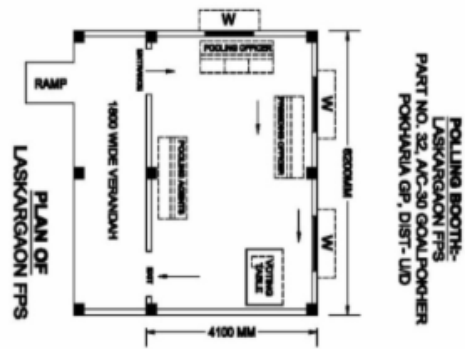

নির্বাচক নিবন্ধন আধিকারিকের স্বাক্ষর

Nazri Naksha

Google Map View

Polling Station Building Front View

Polling Station Front View

Cad View

Key MAP View

| | | | | | |
|--|--------------------------|---|--------------------------|---|--------------------------|
| 1 নাম : বিবি সাহেদুল খাতুন স্বামীর নাম: আবুল কাশিম বাড়ির নং : n0206 বয়স : 70 লিঙ্গ : মহিলা | ZUH1013903 ফটো উপলব্ধ | 2 নাম : মহঃ সাউদ আলম পিতার নাম: মহঃ মুস্তাফা বাড়ির নং : নং141 বয়স : 27 লিঙ্গ : পুরুষ | ZUH1800994 ফটো উপলব্ধ | 3 নাম : আনওয়ারুল হক পিতার নাম: নূর হুসেন বাড়ির নং : এন0113 বয়স : 23 লিঙ্গ : পুরুষ | ZUH2265486 ফটো উপলব্ধ |
| 4 নাম : সাহালাম পিতার নাম: মতিউর রহমান বাড়ির নং : n0177 বয়স : 24 লিঙ্গ : পুরুষ | ZUH2134286 ফটো উপলব্ধ | 5 নাম : মহঃ মাফিক আলম পিতার নাম: ফজলুর রহমান বাড়ির নং : n0250 বয়স : 27 লিঙ্গ : পুরুষ | ZUH1620558 ফটো উপলব্ধ | 6 নাম : মহঃ কামালুদ্দিন পিতার নাম: আজহার বাড়ির নং : এন0106 বয়স : 22 লিঙ্গ : পুরুষ | ZUH2466654 ফটো উপলব্ধ |
| 7 নাম : মুসলিম পিতার নাম: মুরসেদ আলি বাড়ির নং : n0093 বয়স : 55 লিঙ্গ : পুরুষ | KTT4392320 ফটো উপলব্ধ | 8 নাম : খাদিজাতুল কুবরা স্বামীর নাম: আবজার গাফফার আনসারি বাড়ির নং : এন0146 বয়স : 26 লিঙ্গ : মহিলা | ZUH1620699 ফটো উপলব্ধ | 9 নাম : সমসুন নেহার স্বামীর নাম: নুরুল হক বাড়ির নং : এন0179 বয়স : 78 লিঙ্গ : মহিলা | ZUH2084663 ফটো উপলব্ধ |
| 10 নাম : নূর হোসেন পিতার নাম: মকবুল হুসেন বাড়ির নং : n0167 বয়স : 38 লিঙ্গ : পুরুষ | KTT4394417 ফটো উপলব্ধ | 11 নাম : আলি হুসেন পিতার নাম: মনসুর আলি বাড়ির নং : n0169 বয়স : 38 লিঙ্গ : পুরুষ | ZUH1013788 ফটো উপলব্ধ | 12 নাম : ফজল হক পিতার নাম: মোজিবুল হক বাড়ির নং : n0088 বয়স : 79 লিঙ্গ : পুরুষ | KTT4392049 ফটো উপলব্ধ |
| 13 নাম : আনিকুল পিতার নাম: আব্দুল কালাম বাড়ির নং : n0253 বয়স : 30 লিঙ্গ : পুরুষ | ZUH1620582 ফটো উপলব্ধ | 14 নাম : তানজিমা খাতুন স্বামীর নাম: আকতার হুসেন বাড়ির নং : n0125 বয়স : 37 লিঙ্গ : মহিলা | ZUH1596287 ফটো উপলব্ধ | 15 নাম : মর্জিনা খাতুন স্বামীর নাম: নূর ইসলাম বাড়ির নং : n0145 বয়স : 34 লিঙ্গ : মহিলা | ZUH1157924 ফটো উপলব্ধ |
| 16 নাম : ইসমাইল হক পিতার নাম: আনিসুর রহমান বাড়ির নং : n0164 বয়স : 34 লিঙ্গ : পুরুষ | ZUH1013101 ফটো উপলব্ধ | 17 নাম : সফিক আলম পিতার নাম: বাবুল রহমান বাড়ির নং : n0129 বয়স : 48 লিঙ্গ : পুরুষ | ZUH2057867 ফটো উপলব্ধ | 18 নাম : চেনবানু স্বামীর নাম: মহঃ বরজাহান আলি বাড়ির নং : n0186 বয়স : 52 লিঙ্গ : মহিলা | ZUH2126332 ফটো উপলব্ধ |
| 19 নাম : উম্মের আক্তা পিতার নাম: আবদুল হাকিম বাড়ির নং : n0171 বয়স : 39 লিঙ্গ : পুরুষ | KTT4394425 ফটো উপলব্ধ | 20 নাম : খালেদ পিতার নাম: মহঃ মুসলিম বাড়ির নং : n0120 বয়স : 25 লিঙ্গ : মহিলা | ZUH1505221 ফটো উপলব্ধ | 21 নাম : খাবির পিতার নাম: আবদুল লুতফার বাড়ির নং : এন0078 বয়স : 25 লিঙ্গ : পুরুষ | ZUH2214757 ফটো উপলব্ধ |
| 22 নাম : সামনুর বেগম স্বামীর নাম: মহঃ নমান আলি বাড়ির নং : n0076 বয়স : 56 লিঙ্গ : মহিলা | ZUH2152692 ফটো উপলব্ধ | 23 নাম : সাহাবাজ আলম পিতার নাম: আবদুল রোফ বাড়ির নং : এন0129 বয়স : 23 লিঙ্গ : পুরুষ | ZUH2302933 ফটো উপলব্ধ | 24 নাম : মহঃ সাফিক আলম পিতার নাম: এহশান আলি বাড়ির নং : n0108 বয়স : 46 লিঙ্গ : পুরুষ | KTT3612223 ফটো উপলব্ধ |
| 25 নাম : ফারিদা খাতুন স্বামীর নাম: মোকির আলম বাড়ির নং : n0129 বয়স : 35 লিঙ্গ : মহিলা | ZUH1505361 ফটো উপলব্ধ | 26 নাম : রাজিমা খাতুন স্বামীর নাম: আনিসুর রহমান বাড়ির নং : n0164 বয়স : 78 লিঙ্গ : মহিলা | ZUH2161347 ফটো উপলব্ধ | 27 নাম : আবদুল লুতফার পিতার নাম: রু মনসুর আলি বাড়ির নং : n0078 বয়স : 68 লিঙ্গ : পুরুষ | ZUH1889039 ফটো উপলব্ধ |
| 28 নাম : তানজিমা খাতুন স্বামীর নাম: মহঃ আসলাম আলি বাড়ির নং : এন0186 বয়স : 29 লিঙ্গ : মহিলা | ZUH2219681 ফটো উপলব্ধ | 29 নাম : বাদিরুদ্দিন পিতার নাম: আবদুল রশীদ বাড়ির নং : এন0113 বয়স : 20 লিঙ্গ : পুরুষ | ZUH2467868 ফটো উপলব্ধ | 30 নাম : আব্দুল জব্বার পিতার নাম: মোহাম্মদ আলি বাড়ির নং : এন0185 বয়স : 39 লিঙ্গ : পুরুষ | ZUH0825646 ফটো উপলব্ধ |