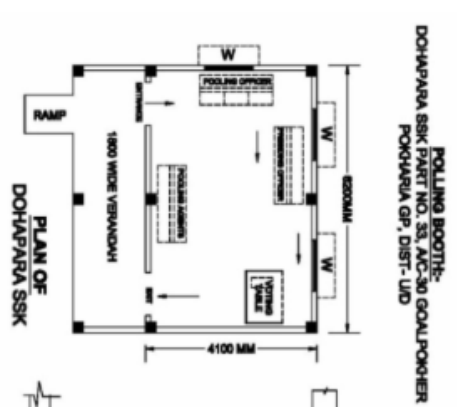

নির্বাচক নিবন্ধন আধিকারিকের স্বাক্ষর

Nazri Naksha

Google Map View

Polling Station Building Front View

Polling Station Front View

Cad View

Key MAP View

1 নাম : নিবাক খাতুন স্বামীর নাম: হাফিজুদ্দিন বাড়ির নং : এন0049 বয়স : 56 লিঙ্গ : মহিলা	KTT1373901 ফটো উপলব্ধ	2 নাম : লেজেন্তন স্বামীর নাম: মসিরুদ্দিন বাড়ির নং : এন0041 বয়স : 60 লিঙ্গ : মহিলা	ZUH1979913 ফটো উপলব্ধ	3 নাম : সিম্মি খাতুন স্বামীর নাম: মহঃ সুলতান আলি বাড়ির নং : এন0045 বয়স : 29 লিঙ্গ : মহিলা	ZUH1484161 ফটো উপলব্ধ
4 নাম : মোহাম্মদ আহমেদ রাজা পিতার নাম: মৃত মহঃ আজম বাড়ির নং : এন0045 বয়স : 25 লিঙ্গ : পুরুষ	ZUH1824481 ফটো উপলব্ধ	5 নাম : সামিনা খাতুন স্বামীর নাম: মহঃ হাবুল বাড়ির নং : ডোহাপাড়া কাজিবস্তী বয়স : 36 লিঙ্গ : মহিলা	ZUH1620806 ফটো উপলব্ধ	6 নাম : আলমীরা খাতুন পিতার নাম: মহঃ জাফরুদ্দিন বাড়ির নং : এন0035 বয়স : 28 লিঙ্গ : মহিলা	ZUH1157767 ফটো উপলব্ধ
7 নাম : মহঃ নূর মহম্মদ পিতার নাম: মহঃ জুবের আলম বাড়ির নং : এন0040 বয়স : 51 লিঙ্গ : পুরুষ	KTT3614781 ফটো উপলব্ধ	8 নাম : আনজেরা খাতুন পিতার নাম: আকবল বাড়ির নং : এন0046 বয়স : 36 লিঙ্গ : মহিলা	ZUH2004703 ফটো উপলব্ধ	9 নাম : মহঃ আক্তার পিতার নাম: মসিরুদ্দিন বাড়ির নং : এন0041 বয়স : 28 লিঙ্গ : পুরুষ	ZUH2120772 ফটো উপলব্ধ
10 নাম : মোহঃ আলম পিতার নাম: মোসলেউদ্দিন বাড়ির নং : এন0042 বয়স : 63 লিঙ্গ : পুরুষ	ZUH1979897 ফটো উপলব্ধ	11 নাম : সামসাদ সুলতান পিতার নাম: মোহঃ মসিরুদ্দিন বাড়ির নং : এন0041 বয়স : 33 লিঙ্গ : পুরুষ	ZUH2133221 ফটো উপলব্ধ	12 নাম : মাইকেল হাসদা পিতার নাম: সুরু হাসদা বাড়ির নং : 0029 বয়স : 26 লিঙ্গ : পুরুষ	ZUH2122547 ফটো উপলব্ধ
13 নাম : ছোট মুর্তু পিতার নাম: চতুর মুর্তু বাড়ির নং : 18 বয়স : 27 লিঙ্গ : পুরুষ	ZUH1805456 ফটো উপলব্ধ	14 নাম : মমতাজ বেগম স্বামীর নাম: নূর মোহাম্মদ বাড়ির নং : এন0040 বয়স : 41 লিঙ্গ : মহিলা	ZUH0960419 ফটো উপলব্ধ	15 নাম : রবি বাস্কে পিতার নাম: খারু বাস্কে বাড়ির নং : n0021 বয়স : 31 লিঙ্গ : পুরুষ	ZUH1257567 ফটো উপলব্ধ
16 নাম : মনিকা হেমরম স্বামীর নাম: মাইকেল হাসদা বাড়ির নং : এন0029 বয়স : 24 লিঙ্গ : মহিলা	ZUH2341964 ফটো উপলব্ধ	17 নাম : দিল মহম্মদ পিতার নাম: জুবের বাড়ির নং : এন0040 বয়স : 35 লিঙ্গ : পুরুষ	ZUH0960427 ফটো উপলব্ধ	18 নাম : হাফিজুদ্দিন পিতার নাম: ইমামুদ্দিন বাড়ির নং : এন0049 বয়স : 61 লিঙ্গ : পুরুষ	KTT1373927 ফটো উপলব্ধ
19 নাম : আনসারুল হক পিতার নাম: মহঃ আলম বাড়ির নং : ডোহাপাড়া কাজিবস্তী বয়স : 23 লিঙ্গ : পুরুষ	ZUH2431047 ফটো উপলব্ধ	20 নাম : মোহাম্মদ গোলাম মোহিউদ্দিন পিতার নাম: মোহাম্মদ হাফিজুদ্দিন বাড়ির নং : 187 বয়স : 23 লিঙ্গ : পুরুষ	ZUH2481018 ফটো উপলব্ধ	21 নাম : মেলচু হাসদা পিতার নাম: সাহেব হাসদা বাড়ির নং : n0029 বয়স : 40 লিঙ্গ : মহিলা	KTT4396073 ফটো উপলব্ধ
22 নাম : হাসদা সুরু পিতার নাম: সাহেব বাড়ির নং : n0029 বয়স : 55 লিঙ্গ : পুরুষ	WB/04/028/558353 ফটো উপলব্ধ	23 নাম : সাহানা বেগম স্বামীর নাম: মহঃ সালিম বাড়ির নং : এন0035 বয়স : 40 লিঙ্গ : মহিলা	KTT4041315 ফটো উপলব্ধ	24 নাম : মালতি সরকার(বিশ্বাস) স্বামীর নাম: বিপ্লব বিশ্বাস বাড়ির নং : n0147 বয়স : 29 লিঙ্গ : মহিলা	ZUH1605336 ফটো উপলব্ধ
25 নাম : রহিমা খাতুন স্বামীর নাম: মহঃ সোহেল বাড়ির নং : এন0041 বয়স : 31 লিঙ্গ : মহিলা	ZUH1505486 ফটো উপলব্ধ	26 নাম : হায়াতুন নেসা স্বামীর নাম: ইমামুদ্দিন বাড়ির নং : n0048 বয়স : 71 লিঙ্গ : মহিলা	WB/04/028/558428 ফটো উপলব্ধ	27 নাম : তালামই সোরেন স্বামীর নাম: ধুমা টুডু বাড়ির নং : n0013 বয়স : 53 লিঙ্গ : মহিলা	KTT4576203 ফটো উপলব্ধ
28 নাম : সাবানা আজমি স্বামীর নাম: সামসাদ আলম বাড়ির নং : এন0041 বয়স : 26 লিঙ্গ : মহিলা	ZUH2136653 ফটো উপলব্ধ	29 নাম : রানি সরেন পিতার নাম: দরবেশ সরেন বাড়ির নং : n0005 বয়স : 69 লিঙ্গ : পুরুষ	WB/04/028/558104 ফটো উপলব্ধ	30 নাম : কমলিনি টুডু স্বামীর নাম: ছটো হেমরম বাড়ির নং : n0005 বয়স : 29 লিঙ্গ : মহিলা	ZUH1680743 ফটো উপলব্ধ