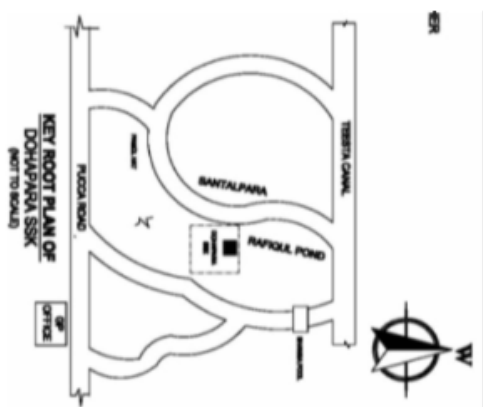

নির্বাচক নিবন্ধন আধিকারিকের স্বাক্ষর

Nazri Naksha

Google Map View

Polling Station Building Front View

Polling Station Front View

Cad View

Key MAP View

1 নাম : নিবাক খাতুন স্বামীর নাম: হাফিজুদ্দিন বাড়ির নং : এন0049 বয়স : 56 লিঙ্গ : মহিলা	KTT1373901 ফটো উপলব্ধ	2 নাম : লেজেন্তন স্বামীর নাম: মসিরুদ্দিন বাড়ির নং : এন0041 বয়স : 60 লিঙ্গ : মহিলা	ZUH1979913 ফটো উপলব্ধ	3 নাম : সিম্মি খাতুন স্বামীর নাম: মহঃ সুলতান আলি বাড়ির নং : এন0045 বয়স : 29 লিঙ্গ : মহিলা	ZUH1484161 ফটো উপলব্ধ
4 নাম : মোহাম্মদ আহমেদ রাজা পিতার নাম: মৃত মহঃ আজম বাড়ির নং : এন0045 বয়স : 25 লিঙ্গ : পুরুষ	ZUH1824481 ফটো উপলব্ধ	5 নাম : সামিনা খাতুন স্বামীর নাম: মহঃ হাবুল বাড়ির নং : ডোহাপাড়া কাজিবস্তী বয়স : 36 লিঙ্গ : মহিলা	ZUH1620806 ফটো উপলব্ধ	6 নাম : আলমীরা খাতুন পিতার নাম: মহঃ জাফরুদ্দিন বাড়ির নং : এন0035 বয়স : 28 লিঙ্গ : মহিলা	ZUH1157767 ফটো উপলব্ধ
7 নাম : মহঃ নূর মহম্মদ পিতার নাম: মহঃ জুবের আলম বাড়ির নং : এন0040 বয়স : 51 লিঙ্গ : পুরুষ	KTT3614781 ফটো উপলব্ধ	8 নাম : আনজেরা খাতুন পিতার নাম: আকবল বাড়ির নং : এন0046 বয়স : 36 লিঙ্গ : মহিলা	ZUH2004703 ফটো উপলব্ধ	9 নাম : মহঃ আক্তার পিতার নাম: মসিরুদ্দিন বাড়ির নং : এন0041 বয়স : 28 লিঙ্গ : পুরুষ	ZUH2120772 ফটো উপলব্ধ
10 নাম : মোহঃ আলম পিতার নাম: মোসলেউদ্দিন বাড়ির নং : এন0042 বয়স : 63 লিঙ্গ : পুরুষ	ZUH1979897 ফটো উপলব্ধ	11 নাম : সামসাদ সুলতান পিতার নাম: মোহঃ মসিরুদ্দিন বাড়ির নং : এন0041 বয়স : 33 লিঙ্গ : পুরুষ	ZUH2133221 ফটো উপলব্ধ	12 নাম : মাইকেল হাসদা পিতার নাম: সুরু হাসদা বাড়ির নং : 0029 বয়স : 26 লিঙ্গ : পুরুষ	ZUH2122547 ফটো উপলব্ধ
13 নাম : ছোট মুর্তু পিতার নাম: চতুর মুর্তু বাড়ির নং : 18 বয়স : 27 লিঙ্গ : পুরুষ	ZUH1805456 ফটো উপলব্ধ	14 নাম : মমতাজ বেগম স্বামীর নাম: নূর মোহাম্মদ বাড়ির নং : এন0040 বয়স : 41 লিঙ্গ : মহিলা	ZUH0960419 ফটো উপলব্ধ	15 নাম : রবি বাস্কে পিতার নাম: খারু বাস্কে বাড়ির নং : n0021 বয়স : 31 লিঙ্গ : পুরুষ	ZUH1257567 ফটো উপলব্ধ
16 নাম : মনিকা হেমরম স্বামীর নাম: মাইকেল হাসদা বাড়ির নং : এন0029 বয়স : 24 লিঙ্গ : মহিলা	ZUH2341964 ফটো উপলব্ধ	17 নাম : দিল মহম্মদ পিতার নাম: জুবের বাড়ির নং : এন0040 বয়স : 35 লিঙ্গ : পুরুষ	ZUH0960427 ফটো উপলব্ধ	18 নাম : হাফিজুদ্দিন পিতার নাম: ইমামুদ্দিন বাড়ির নং : এন0049 বয়স : 61 লিঙ্গ : পুরুষ	KTT1373927 ফটো উপলব্ধ
19 নাম : আনসারুল হক পিতার নাম: মহঃ আলম বাড়ির নং : ডোহাপাড়া কাজিবস্তী বয়স : 23 লিঙ্গ : পুরুষ	ZUH2431047 ফটো উপলব্ধ	20 নাম : মোহাম্মদ গোলাম মোহিউদ্দিন পিতার নাম: মোহাম্মদ হাফিজুদ্দিন বাড়ির নং : 187 বয়স : 23 লিঙ্গ : পুরুষ	ZUH2481018 ফটো উপলব্ধ	21 নাম : মেলচু হাসদা পিতার নাম: সাহেব হাসদা বাড়ির নং : n0029 বয়স : 40 লিঙ্গ : মহিলা	KTT4396073 ফটো উপলব্ধ
22 নাম : হাসদা সুরু পিতার নাম: সাহেব বাড়ির নং : n0029 বয়স : 55 লিঙ্গ : পুরুষ	WB/04/028/558353 ফটো উপলব্ধ	23 নাম : সাহানা বেগম স্বামীর নাম: মহঃ সালিম বাড়ির নং : এন0035 বয়স : 40 লিঙ্গ : মহিলা	KTT4041315 ফটো উপলব্ধ	24 নাম : মালতি সরকার(বিশ্বাস) স্বামীর নাম: বিপ্লব বিশ্বাস বাড়ির নং : n0147 বয়স : 29 লিঙ্গ : মহিলা	ZUH1605336 ফটো উপলব্ধ
25 নাম : রহিমা খাতুন স্বামীর নাম: মহঃ সোহেল বাড়ির নং : এন0041 বয়স : 31 লিঙ্গ : মহিলা	ZUH1505486 ফটো উপলব্ধ	26 নাম : হায়াতুন নেসা স্বামীর নাম: ইমামুদ্দিন বাড়ির নং : n0048 বয়স : 71 লিঙ্গ : মহিলা	WB/04/028/558428 ফটো উপলব্ধ	27 নাম : তালামই সোরেন স্বামীর নাম: ধুমা টুডু বাড়ির নং : n0013 বয়স : 53 লিঙ্গ : মহিলা	KTT4576203 ফটো উপলব্ধ
28 নাম : সাবানা আজমি স্বামীর নাম: সামসাদ আলম বাড়ির নং : এন0041 বয়স : 26 লিঙ্গ : মহিলা	ZUH2136653 ফটো উপলব্ধ	29 নাম : রানি সরেন পিতার নাম: দরবেশ সরেন বাড়ির নং : n0005 বয়স : 69 লিঙ্গ : পুরুষ	WB/04/028/558104 ফটো উপলব্ধ	30 নাম : কমলিনি টুডু স্বামীর নাম: ছটো হেমরম বাড়ির নং : n0005 বয়স : 29 লিঙ্গ : মহিলা	ZUH1680743 ফটো উপলব্ধ