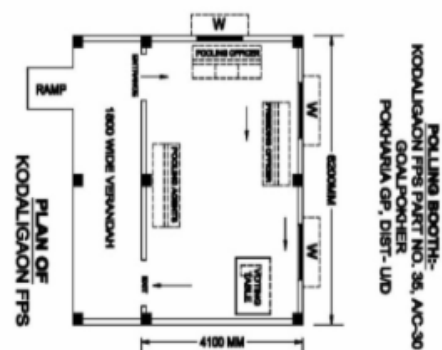

নির্বাচক নিবন্ধন আধিকারিকের স্বাক্ষর

Nazri Naksha

Google Map View

Polling Station Building Front View

Polling Station Front View

Cad View

Key MAP View

1 নাম : রহিদ আলম পিতার নাম: ইসমাইল বাড়ির নং : n0232 বয়স : 29 লিঙ্গ : পুরুষ	ZUH1621382 ফটো উপলব্ধ	2 নাম : খুশবু এরা স্বামীর নাম: মোহাম্মদ আরিফ আলম বাড়ির নং : n0292 বয়স : 27 লিঙ্গ : মহিলা	ZUH1759729 ফটো উপলব্ধ	3 নাম : সুপ্রিয়া সরকার স্বামীর নাম: নিতাই মন্ডল সরকার বাড়ির নং : n0114 বয়স : 36 লিঙ্গ : মহিলা	ZUH1257344 ফটো উপলব্ধ
4 নাম : মহঃ শাহ আলম পিতার নাম: নূর মোহাম্মদ বাড়ির নং : এন0101 বয়স : 42 লিঙ্গ : পুরুষ	KTT3613007 ফটো উপলব্ধ	5 নাম : খোশু জাহান স্বামীর নাম: মোহাম্মদ আলমগীর বাড়ির নং : 00 বয়স : 23 লিঙ্গ : মহিলা	ZUH2286730 ফটো উপলব্ধ	6 নাম : গণেশ বৈদ্য পিতার নাম: অমৃত বৈদ্য বাড়ির নং : না বয়স : 26 লিঙ্গ : পুরুষ	ZUH1821529 ফটো উপলব্ধ
7 নাম : বিশাল দাস পিতার নাম: কৃষ্ণ দাস বাড়ির নং : n0203 বয়স : 26 লিঙ্গ : পুরুষ	ZUH1605377 ফটো উপলব্ধ	8 নাম : উত্তরা সরকার পিতার নাম: সপন কুমার সরকার বাড়ির নং : না বয়স : 25 লিঙ্গ : মহিলা	ZUH1826312 ফটো উপলব্ধ	9 নাম : আব্দুল ওয়াহিদ পিতার নাম: ইসমাইল বাড়ির নং : n0093 বয়স : 27 লিঙ্গ : পুরুষ	ZUH1621408 ফটো উপলব্ধ
10 নাম : রঞ্জনা রায় স্বামীর নাম: রঞ্জিত রায় বাড়ির নং : নং200 বয়স : 26 লিঙ্গ : মহিলা	ZUH1820927 ফটো উপলব্ধ	11 নাম : ভূপেন্দ্র নাথ দাস পিতার নাম: বাদল দাস বাড়ির নং : নং110 বয়স : 27 লিঙ্গ : পুরুষ	ZUH1820893 ফটো উপলব্ধ	12 নাম : সুমিত্রা রায় বৈদ্য স্বামীর নাম: তাপস বৈদ্য বাড়ির নং : না বয়স : 35 লিঙ্গ : মহিলা	ZUH1821545 ফটো উপলব্ধ
13 নাম : বিক্রম বিশ্বাস পিতার নাম: সঞ্জিত বিশ্বাস বাড়ির নং : না বয়স : 26 লিঙ্গ : পুরুষ	ZUH1827708 ফটো উপলব্ধ	14 নাম : কালীপদ মন্ডল পিতার নাম: সুসীল মন্ডল বাড়ির নং : না বয়স : 41 লিঙ্গ : পুরুষ	ZUH1821404 ফটো উপলব্ধ	15 নাম : চিরনজীৎ বিশ্বাস পিতার নাম: সুধীর বিশ্বাস বাড়ির নং : না বয়স : 25 লিঙ্গ : পুরুষ	ZUH1826353 ফটো উপলব্ধ
16 নাম : সাবিত্রী সমজদার (বৈদ্য) স্বামীর নাম: দিপঙ্কর বৈদ্য বাড়ির নং : n0219 বয়স : 32 লিঙ্গ : মহিলা	ZUH1364090 ফটো উপলব্ধ	17 নাম : মহঃ সুরেন্দ্র পিতার নাম: নুরুল হুদা বাড়ির নং : n0066 বয়স : 23 লিঙ্গ : পুরুষ	ZUH1621416 ফটো উপলব্ধ	18 নাম : রীফত আরা পিতার নাম: ইসরাইল বাড়ির নং : n0269 বয়স : 27 লিঙ্গ : মহিলা	ZUH1759497 ফটো উপলব্ধ
19 নাম : মহঃ আজহার আলম পিতার নাম: আয়ুব আলি বাড়ির নং : N0053 বয়স : 28 লিঙ্গ : পুরুষ	ZUH1621333 ফটো উপলব্ধ	20 নাম : সাকির আলম পিতার নাম: আব্দুল হামিদ বাড়ির নং : n0276 বয়স : 26 লিঙ্গ : পুরুষ	ZUH1759562 ফটো উপলব্ধ	21 নাম : সামসদ আলম পিতার নাম: মজিবুর বাড়ির নং : n0059 বয়স : 51 লিঙ্গ : পুরুষ	ZUH1621325 ফটো উপলব্ধ
22 নাম : তারিক আলম পিতার নাম: আসফাক আলম বাড়ির নং : n0287 বয়স : 29 লিঙ্গ : পুরুষ	ZUH1759679 ফটো উপলব্ধ	23 নাম : আতহর আলম পিতার নাম: আয়ুব আলি বাড়ির নং : এন0053 বয়স : 29 লিঙ্গ : পুরুষ	ZUH1621432 ফটো উপলব্ধ	24 নাম : মহঃ সাবিত্রী আলম পিতার নাম: আসফাক বাড়ির নং : n0066 বয়স : 27 লিঙ্গ : পুরুষ	ZUH1621424 ফটো উপলব্ধ
25 নাম : জনৈফার ইয়াসমিন স্বামীর নাম: মহঃ মুজাহির আলম বাড়ির নং : n0291 বয়স : 37 লিঙ্গ : মহিলা	ZUH1759711 ফটো উপলব্ধ	26 নাম : সুরে হক কুইন স্বামীর নাম: জাবিদ আলম বাড়ির নং : n0108 বয়স : 33 লিঙ্গ : মহিলা	ZUH1049220 ফটো উপলব্ধ	27 নাম : অক্ষয় কুমার দাস পিতার নাম: গোপাল লাল কুমার দাস বাড়ির নং : n0271 বয়স : 26 লিঙ্গ : পুরুষ	ZUH1759513 ফটো উপলব্ধ
28 নাম : হিনা কুমারী দাস স্বামীর নাম: পুতুল দাস বাড়ির নং : n0275 বয়স : 26 লিঙ্গ : মহিলা	ZUH1759554 ফটো উপলব্ধ	29 নাম : সহবরি খাতুন পিতার নাম: হাকিমুদ্দিন বাড়ির নং : n0270 বয়স : 30 লিঙ্গ : মহিলা	ZUH1759505 ফটো উপলব্ধ	30 নাম : রেকিমা খাতুন পিতার নাম: রফিক আলম বাড়ির নং : n0277 বয়স : 26 লিঙ্গ : মহিলা	ZUH1759570 ফটো উপলব্ধ