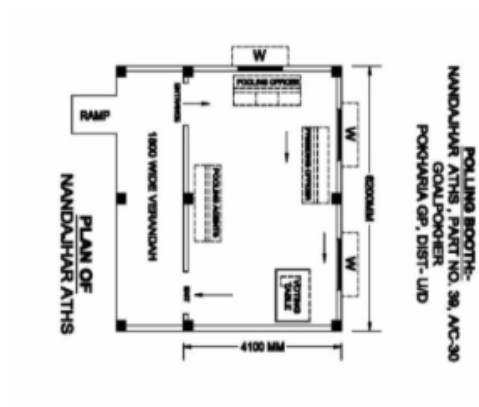

নির্বাচক নিবন্ধন আধিকারিকের স্বাক্ষর

Nazri Naksha

Google Map View

Polling Station Building Front View

Polling Station Front View

Cad View

Key MAP View

1	ZUH1622406	নাম : হারাতুন স্বামীর নাম: মোহাম্মদ মুস্তাক বাড়ির নং : n0276 বয়স : 59 লিঙ্গ : মহিলা	ফটো উপলব্ধ	2	ZUH1508126	নাম : সুমি বান্ধু স্বামীর নাম: বুধিরাম মুরমু বাড়ির নং : n0038 বয়স : 32 লিঙ্গ : মহিলা	ফটো উপলব্ধ	3	KTT4389649	নাম : সুকুরমনি মুরমু পিতার নাম: রামচরণ মুরমু বাড়ির নং : n0038 বয়স : 43 লিঙ্গ : মহিলা	ফটো উপলব্ধ
4	ZUH1694009	নাম : সুভান পিতার নাম: আব্দুল করিম বাড়ির নং : n0160 বয়স : 27 লিঙ্গ : পুরুষ	ফটো উপলব্ধ	5	ZUH1694421	নাম : চৈস্ত স্বামীর নাম: ইসলামুদ্দিন বাড়ির নং : n0814 বয়স : 39 লিঙ্গ : মহিলা	ফটো উপলব্ধ	6	KTT4389722	নাম : ফুলঝড়ি সরেন স্বামীর নাম: বেনজামিন হাসদা বাড়ির নং : n0044 বয়স : 58 লিঙ্গ : মহিলা	ফটো উপলব্ধ
7	ZUH2312395	নাম : মোহাম্মদ আলী আশরাফ পিতার নাম: মুকুল ইসলাম আশরাফি বাড়ির নং : n0211 বয়স : 22 লিঙ্গ : পুরুষ	ফটো উপলব্ধ	8	ZUH1622349	নাম : মহঃ মাজাহার আলম পিতার নাম: মহঃ রইসুদ্দিন বাড়ির নং : n0275 বয়স : 27 লিঙ্গ : পুরুষ	ফটো উপলব্ধ	9	ZUH1007806	নাম : আনজুম সুরা বেগম স্বামীর নাম: মহঃ সাফদুল বাড়ির নং : n0867 বয়স : 33 লিঙ্গ : মহিলা	ফটো উপলব্ধ
10	ZUH1622455	নাম : তাজনিছা স্বামীর নাম: কামালুদ্দিন বাড়ির নং : n0881 বয়স : 22 লিঙ্গ : মহিলা	ফটো উপলব্ধ	11	ZUH1694314	নাম : কুজান্না পিতার নাম: শুকুর বাড়ির নং : n0803 বয়স : 26 লিঙ্গ : মহিলা	ফটো উপলব্ধ	12	ZUH1622539	নাম : রুবি স্বামীর নাম: জাহিদ বাড়ির নং : n0889 বয়স : 22 লিঙ্গ : মহিলা	ফটো উপলব্ধ
13	ZUH1828201	নাম : সাকিবর পিতার নাম: সৈইদুন নিশা বাড়ির নং : এন0102 বয়স : 26 লিঙ্গ : পুরুষ	ফটো উপলব্ধ	14	WB/04/028/537371	নাম : মুরমু সুপল পিতার নাম: রামচরণ বাড়ির নং : n0038 বয়স : 56 লিঙ্গ : পুরুষ	ফটো উপলব্ধ	15	WB/04/028/537129	নাম : মুরমু নিতাই পিতার নাম: রামচরণ বাড়ির নং : n0038 বয়স : 53 লিঙ্গ : পুরুষ	ফটো উপলব্ধ
16	KTT1380096	নাম : লক্ষী সরেন পিতার নাম: ভুগু সরেন বাড়ির নং : n0037 বয়স : 53 লিঙ্গ : পুরুষ	ফটো উপলব্ধ	17	ZUH2274421	নাম : সাম নাথ মুরমু পিতার নাম: সুপল মুরমু বাড়ির নং : এন0038 বয়স : 23 লিঙ্গ : পুরুষ	ফটো উপলব্ধ	18	ZUH1622281	নাম : অসলাম পিতার নাম: বাহারুদ্দিন বাড়ির নং : n0869 বয়স : 23 লিঙ্গ : পুরুষ	ফটো উপলব্ধ
19	ZUH0827634	নাম : লক্ষী সরেন স্বামীর নাম: নিতাই মুরমু বাড়ির নং : n0038 বয়স : 43 লিঙ্গ : মহিলা	ফটো উপলব্ধ	20	ZUH1508100	নাম : সমিতা হাসদা পিতার নাম: ফুলঝড়ি সরেন বাড়ির নং : n0044 বয়স : 28 লিঙ্গ : মহিলা	ফটো উপলব্ধ	21	ZUH1681006	নাম : জাদব সরকার পিতার নাম: মহাদেব সরকার বাড়ির নং : n0044 বয়স : 28 লিঙ্গ : পুরুষ	ফটো উপলব্ধ
22	ZUH1622448	নাম : আব্দুল মজিদ পিতার নাম: লাল মিঞা বাড়ির নং : n0280 বয়স : 27 লিঙ্গ : পুরুষ	ফটো উপলব্ধ	23	ZUH1694322	নাম : অনবর পিতার নাম: শুকুর বাড়ির নং : n0304 বয়স : 27 লিঙ্গ : পুরুষ	ফটো উপলব্ধ	24	WB/04/028/537209	নাম : সরেন মাইনো অন্যান্য: সুপল বাড়ির নং : n0038 বয়স : 52 লিঙ্গ : মহিলা	ফটো উপলব্ধ
25	ZUH1622315	নাম : বেলাল পিতার নাম: আমাতুন বাড়ির নং : n0272 বয়স : 30 লিঙ্গ : পুরুষ	ফটো উপলব্ধ	26	ZUH1259654	নাম : বুধিরাম মুরমু পিতার নাম: সুফল মুরমু বাড়ির নং : n0038 বয়স : 31 লিঙ্গ : পুরুষ	ফটো উপলব্ধ	27	ZUH1622430	নাম : নূর আলম পিতার নাম: অজেজুল বাড়ির নং : n0279 বয়স : 31 লিঙ্গ : পুরুষ	ফটো উপলব্ধ
28	ZUH1622331	নাম : সুহাগি পিতার নাম: আলিফা খাতুন বাড়ির নং : n0274 বয়স : 27 লিঙ্গ : মহিলা	ফটো উপলব্ধ	29	KTT0745034	নাম : দেওয়ান কিসকু পিতার নাম: ধুমা কিসকু বাড়ির নং : n0264 বয়স : 50 লিঙ্গ : পুরুষ	ফটো উপলব্ধ	30	ZUH2516847	নাম : বাদল কিস্কু পিতার নাম: দেওয়ান কিস্কু বাড়ির নং : এন6575 বয়স : 25 লিঙ্গ : পুরুষ	ফটো উপলব্ধ