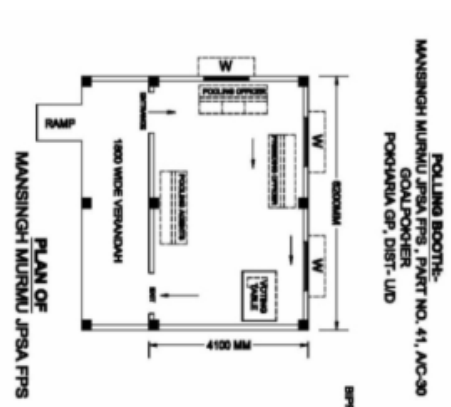

নির্বাচক নিবন্ধন আধিকারিকের স্বাক্ষর

Nazri Naksha

Google Map View

Polling Station Building Front View

Polling Station Front View

Cad View

Key MAP View

1 নাম : রুপসানা স্বামীর নাম: ফারুক বাড়ির নং : n0044 বয়স : 55 লিঙ্গ : মহিলা	ZUH1934793 ফটো উপলব্ধ	2 নাম : সাবানা স্বামীর নাম: জাবিদ আলম বাড়ির নং : n0081 বয়স : 31 লিঙ্গ : মহিলা	ZUH2119105 ফটো উপলব্ধ	3 নাম : সনজেরী বেগম স্বামীর নাম: মহঃ জফির আলম বাড়ির নং : n0029 বয়স : 38 লিঙ্গ : মহিলা	ZUH0828483 ফটো উপলব্ধ
4 নাম : সাকির আলম পিতার নাম: মীর জহিরুদ্দিন বাড়ির নং : n0215 বয়স : 52 লিঙ্গ : পুরুষ	KTT4028304 ফটো উপলব্ধ	5 নাম : বাবালী বেগম স্বামীর নাম: আখিল আখতার বাড়ির নং : এন0127 বয়স : 30 লিঙ্গ : মহিলা	ZUH2421394 ফটো উপলব্ধ	6 নাম : মাসুমা বেগম স্বামীর নাম: বাবুল খান বাড়ির নং : এন0002 বয়স : 32 লিঙ্গ : মহিলা	ZUH1261064 ফটো উপলব্ধ
7 নাম : জাহেদুল পিতার নাম: সরফুদ্দিন বাড়ির নং : n0110 বয়স : 70 লিঙ্গ : পুরুষ	ZUH2344224 ফটো উপলব্ধ	8 নাম : মহঃ রাকিব আলম পিতার নাম: জহিরুদ্দিন বাড়ির নং : n0232 বয়স : 29 লিঙ্গ : পুরুষ	ZUH1622927 ফটো উপলব্ধ	9 নাম : আসমেরী খাতুন স্বামীর নাম: রসিদ বাড়ির নং : n0046 বয়স : 42 লিঙ্গ : মহিলা	ZUH0828566 ফটো উপলব্ধ
10 নাম : রোহিনী বেগম পিতার নাম: নুরুল হুদা বাড়ির নং : nং0035 বয়স : 24 লিঙ্গ : মহিলা	ZUH2248847 ফটো উপলব্ধ	11 নাম : মহাবুব আলম পিতার নাম: রাইমুদ্দিন বাড়ির নং : n0010 বয়স : 23 লিঙ্গ : পুরুষ	ZUH0133199 ফটো উপলব্ধ	12 নাম : নুরজাহা স্বামীর নাম: সমিরুদ্দিন বাড়ির নং : n0009 বয়স : 60 লিঙ্গ : মহিলা	ZUH2165371 ফটো উপলব্ধ
13 নাম : ময়দা খাতুন স্বামীর নাম: ইসরাইল খাঁ বাড়ির নং : n0029 বয়স : 76 লিঙ্গ : মহিলা	ZUH1966068 ফটো উপলব্ধ	14 নাম : শৌহকত বেগম পিতার নাম: আব্বার আলম বাড়ির নং : n0051 বয়স : 24 লিঙ্গ : মহিলা	ZUH2133288 ফটো উপলব্ধ	15 নাম : আবদুল ওয়াহিদ পিতার নাম: সলিমুদ্দিন বাড়ির নং : n0033 বয়স : 43 লিঙ্গ : পুরুষ	KTT0740662 ফটো উপলব্ধ
16 নাম : সের আফি পিতার নাম: আসিরুদ্দিন বাড়ির নং : n0073 বয়স : 23 লিঙ্গ : পুরুষ	KTT4387296 ফটো উপলব্ধ	17 নাম : নজরুন স্বামীর নাম: রিদওয়ালুল বাড়ির নং : n0055 বয়স : 60 লিঙ্গ : মহিলা	ZUH2053536 ফটো উপলব্ধ	18 নাম : আজমের স্বামীর নাম: রফিজুদ্দিন বাড়ির নং : n0077 বয়স : 49 লিঙ্গ : মহিলা	KTT4386520 ফটো উপলব্ধ
19 নাম : আবদুল কাদির পিতার নাম: সাকিব আলম বাড়ির নং : পোখরিয়া বয়স : 20 লিঙ্গ : পুরুষ	ZUH2468270 ফটো উপলব্ধ	20 নাম : সানজিলা খাতুন পিতার নাম: বাদেবুল বাড়ির নং : n0017 বয়স : 25 লিঙ্গ : মহিলা	ZUH1261015 ফটো উপলব্ধ	21 নাম : মহঃ রশিদ পিতার নাম: মহিউদ্দিন বাড়ির নং : n0012 বয়স : 44 লিঙ্গ : পুরুষ	KTT4031720 ফটো উপলব্ধ
22 নাম : মৌলানা হুদা মীর পিতার নাম: রফিকুদ্দিন মীর বাড়ির নং : n0082 বয়স : 23 লিঙ্গ : পুরুষ	ZUH2377356 ফটো উপলব্ধ	23 নাম : তাজমুল পিতার নাম: মেহেমানু বাড়ির নং : n0008 বয়স : 55 লিঙ্গ : পুরুষ	ZUH2054815 ফটো উপলব্ধ	24 নাম : মোঃ ইরফান পিতার নাম: মলিম আহমদ বাড়ির নং : n00185 বয়স : 24 লিঙ্গ : পুরুষ	ZUH2152544 ফটো উপলব্ধ
25 নাম : নুরনেহার স্বামীর নাম: জাহেদুল বাড়ির নং : n0109 বয়স : 65 লিঙ্গ : মহিলা	ZUH2053957 ফটো উপলব্ধ	26 নাম : সহানরাজ বেগম পিতার নাম: সুভান আলি বাড়ির নং : 35 বয়স : 25 লিঙ্গ : মহিলা	ZUH2227213 ফটো উপলব্ধ	27 নাম : রিষ্কি পরবিন পিতার নাম: মোহাম্মদ আবিদ হুসেন বাড়ির নং : এন030 বয়স : 24 লিঙ্গ : মহিলা	ZUH2230480 ফটো উপলব্ধ
28 নাম : নিখত এন পিতার নাম: মোহাম্মদ নৌসাদ বাড়ির নং : এন0040 বয়স : 23 লিঙ্গ : মহিলা	ZUH2435022 ফটো উপলব্ধ	29 নাম : সাহিদ আলম পিতার নাম: কালিমুদ্দিন বাড়ির নং : n0016 বয়স : 23 লিঙ্গ : পুরুষ	ZUH1260694 ফটো উপলব্ধ	30 নাম : সনজুয়া খাতুন স্বামীর নাম: আবদুর রজ্জাক বাড়ির নং : n0118 বয়স : 51 লিঙ্গ : মহিলা	KTT0739854 ফটো উপলব্ধ