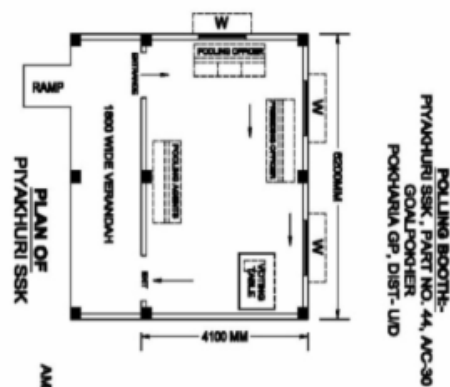

নির্বাচক নিবন্ধন আধিকারিকের স্বাক্ষর

Nazri Naksha

Google Map View

Polling Station Building Front View

Polling Station Front View

Cad View

Key MAP View

1 নাম : বসণতা কর্মকার পিতার নাম: পঞ্চলাল কর্মকার বাড়ির নং : n0010 বয়স : 45 লিঙ্গ : পুরুষ ফটো উপলব্ধ	KTT4485983	2 নাম : আলমাস আলম পিতার নাম: ফজিরুদ্দিন বাড়ির নং : n0055 বয়স : 29 লিঙ্গ : পুরুষ ফটো উপলব্ধ	ZUH1623768	3 নাম : দিলীপ কর্মকার পিতার নাম: পঞ্চলাল কর্মকার বাড়ির নং : n0011 বয়স : 35 লিঙ্গ : পুরুষ ফটো উপলব্ধ	ZUH0831644
4 নাম : রাজ্জাক পিতার নাম: সাহিদ বাড়ির নং : n011 বয়স : 29 লিঙ্গ : পুরুষ ফটো উপলব্ধ	ZUH1714351	5 নাম : মিহির কর্মকার পিতার নাম: হেমলাল কর্মকার বাড়ির নং : নং বয়স : 25 লিঙ্গ : পুরুষ ফটো উপলব্ধ	ZUH1831064	6 নাম : পলি কর্মকার স্বামীর নাম: দিলীপ কর্মকার বাড়ির নং : এন0011 বয়স : 29 লিঙ্গ : মহিলা ফটো উপলব্ধ	ZUH2152411
7 নাম : রুকসানা বেগম পিতার নাম: সাফিক আলম বাড়ির নং : n0139 বয়স : 32 লিঙ্গ : মহিলা ফটো উপলব্ধ	ZUH1156660	8 নাম : পঞ্চলাল কর্মকার পিতার নাম: গোলাদার কর্মকার বাড়ির নং : n0010 বয়স : 72 লিঙ্গ : পুরুষ ফটো উপলব্ধ	ZUH1926096	9 নাম : বাজস্তী কর্মকার স্বামীর নাম: অনন্ত কর্মকার বাড়ির নং : n0010 বয়স : 39 লিঙ্গ : মহিলা ফটো উপলব্ধ	KTT4136347
10 নাম : মহঃ ইসলাম পিতার নাম: মহঃ সাহিদ বাড়ির নং : n0011 বয়স : 29 লিঙ্গ : পুরুষ ফটো উপলব্ধ	ZUH1695378	11 নাম : ইমরান পিতার নাম: ইসলামুদ্দিন বাড়ির নং : n0011 বয়স : 29 লিঙ্গ : পুরুষ ফটো উপলব্ধ	ZUH1748037	12 নাম : দিপালী কর্মকার পিতার নাম: পঞ্চা লাল কর্মকার বাড়ির নং : n0010 বয়স : 32 লিঙ্গ : মহিলা ফটো উপলব্ধ	ZUH1159896
13 নাম : শঙ্কর কর্মকার পিতার নাম: অজয় কর্মকার বাড়ির নং : নং6 বয়স : 25 লিঙ্গ : পুরুষ ফটো উপলব্ধ	ZUH1831098	14 নাম : ফারজানা স্বামীর নাম: জামতন বাড়ির নং : এন0071 বয়স : 23 লিঙ্গ : মহিলা ফটো উপলব্ধ	ZUH2345817	15 নাম : সতিকা কর্মকার স্বামীর নাম: রাজিব কর্মকার বাড়ির নং : এন0010 বয়স : 26 লিঙ্গ : মহিলা ফটো উপলব্ধ	ZUH2297950
16 নাম : শ্যামল কর্মকার পিতার নাম: বীরেন্দ্র কর্মকার বাড়ির নং : নং বয়স : 26 লিঙ্গ : পুরুষ ফটো উপলব্ধ	ZUH1826072	17 নাম : বসিরা খাতুন স্বামীর নাম: তসলিম বাড়ির নং : n0124 বয়স : 35 লিঙ্গ : মহিলা ফটো উপলব্ধ	ZUH1042167	18 নাম : আরতি কর্মকার স্বামীর নাম: দিনেশ কর্মকার বাড়ির নং : নং বয়স : 27 লিঙ্গ : মহিলা ফটো উপলব্ধ	ZUH1830389
19 নাম : অনন্ত কর্মকার পিতার নাম: পঞ্চলাল কর্মকার বাড়ির নং : n0010 বয়স : 41 লিঙ্গ : পুরুষ ফটো উপলব্ধ	KTT4485975	20 নাম : মোহ সৈয়দ পিতার নাম: আমিনুদ্দিন বাড়ির নং : 001 বয়স : 29 লিঙ্গ : পুরুষ ফটো উপলব্ধ	ZUH2315208	21 নাম : জলদেবী কর্মকার স্বামীর নাম: পঞ্চলাল কর্মকার বাড়ির নং : n0010 বয়স : 69 লিঙ্গ : মহিলা ফটো উপলব্ধ	ZUH1944719
22 নাম : সাহিন স্বামীর নাম: এহেसान বাড়ির নং : এন0029 বয়স : 23 লিঙ্গ : মহিলা ফটো উপলব্ধ	ZUH2231322	23 নাম : হাবিব খান স্বামীর নাম: নূরহসেন বাড়ির নং : n0011 বয়স : 29 লিঙ্গ : মহিলা ফটো উপলব্ধ	ZUH1262211	24 নাম : মতিজান বেগম স্বামীর নাম: রঞ্জক বাড়ির নং : 001 বয়স : 29 লিঙ্গ : মহিলা ফটো উপলব্ধ	ZUH2311009
25 নাম : তারানা খাতুন স্বামীর নাম: সাই আলম বাড়ির নং : এন0029 বয়স : 29 লিঙ্গ : মহিলা ফটো উপলব্ধ	ZUH1258839	26 নাম : বাবুলাল কর্মকার পিতার নাম: ফনি লাল কর্মকার বাড়ির নং : n0010 বয়স : 45 লিঙ্গ : পুরুষ ফটো উপলব্ধ	ZUH0831636	27 নাম : নূরজামান পিতার নাম: হালিদ বাড়ির নং : n0011 বয়স : 29 লিঙ্গ : পুরুষ ফটো উপলব্ধ	ZUH2345981
28 নাম : সাজিদ পিতার নাম: পেটল না বাড়ির নং : এন0029 বয়স : 29 লিঙ্গ : পুরুষ ফটো উপলব্ধ	ZUH2345858	29 নাম : রাজীব কর্মকার পিতার নাম: পঞ্চলাল কর্মকার বাড়ির নং : n0010 বয়স : 36 লিঙ্গ : পুরুষ ফটো উপলব্ধ	ZUH0961904	30 নাম : জয়তা সিংহ পিতার নাম: ধাকরু সিংহ বাড়ির নং : নং15 বয়স : 25 লিঙ্গ : মহিলা ফটো উপলব্ধ	ZUH1831049