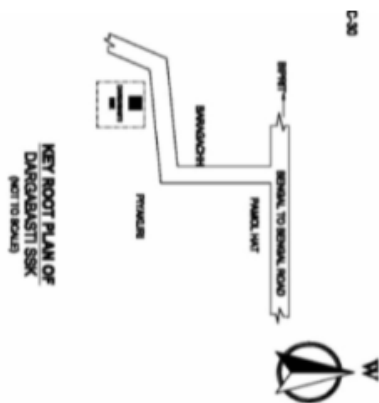

নির্বাচক নিবন্ধন আধিকারিকের স্বাক্ষর

Nazri Naksha

Google Map View

Polling Station Building Front View

Polling Station Front View

Cad View

Key MAP View

| | | | | | | | | | | | |
|----|------------------|--|------------|----|------------------|--|------------|----|------------------|---|------------|
| 1 | WB/04/028/522540 | নাম : নমুনা স্বামীর নাম : ইব্রাহিম বাড়ির নং : n0025 বয়স : 56 লিঙ্গ : মহিলা | ফটো উপলব্ধ | 2 | ZUH1020122 | নাম : মহঃ আকসর আলিম পিতার নাম : সাইদুর রহমান বাড়ির নং : n0054 বয়স : 43 লিঙ্গ : পুরুষ | ফটো উপলব্ধ | 3 | WB/04/028/522004 | নাম : বাহাদুর হুসেন পিতার নাম : ধনবর আলী বাড়ির নং : n0055 বয়স : 66 লিঙ্গ : পুরুষ | ফটো উপলব্ধ |
| 4 | ZUH2381457 | নাম : মোমিনা স্বামীর নাম : মোহাম্মদ মাজহার আলিম বাড়ির নং : n0003 বয়স : 26 লিঙ্গ : মহিলা | ফটো উপলব্ধ | 5 | WB/04/028/522729 | নাম : সালামুদ্দিন পিতার নাম : হেদলু বাড়ির নং : n0025 বয়স : 53 লিঙ্গ : পুরুষ | ফটো উপলব্ধ | 6 | KTT2574002 | নাম : ইসমাইল পিতার নাম : নেজিমুদ্দিন বাড়ির নং : n0008 বয়স : 61 লিঙ্গ : পুরুষ | ফটো উপলব্ধ |
| 7 | ZUH1019488 | নাম : মহঃ তাজিমুদ্দিন পিতার নাম : মহঃ ইউসুফ বাড়ির নং : n0021 বয়স : 40 লিঙ্গ : পুরুষ | ফটো উপলব্ধ | 8 | ZUH2383008 | নাম : নির্মালা বেগম পিতার নাম : মোহাম্মদ সলিমুদ্দিন বাড়ির নং : n0089 বয়স : 23 লিঙ্গ : মহিলা | ফটো উপলব্ধ | 9 | ZUH0762567 | নাম : মো কামরুল পিতার নাম : সুলেমান বাড়ির নং : n0066 বয়স : 40 লিঙ্গ : পুরুষ | ফটো উপলব্ধ |
| 10 | KTT1372515 | নাম : আমরেন নেশা স্বামীর নাম : নাবাজুদ্দিন বাড়ির নং : n0021 বয়স : 55 লিঙ্গ : মহিলা | ফটো উপলব্ধ | 11 | ZUH0791046 | নাম : মহঃ রেজওয়াল মালম পিতার নাম : মহঃ সুলতান বাড়ির নং : n0027 বয়স : 23 লিঙ্গ : পুরুষ | ফটো উপলব্ধ | 12 | WB/04/028/522681 | নাম : আজিজুর রহমান পিতার নাম : ইয়াকুব হুসেন বাড়ির নং : n0029 বয়স : 86 লিঙ্গ : পুরুষ | ফটো উপলব্ধ |
| 13 | KTT3595907 | নাম : সহরা বেগম স্বামীর নাম : হামিদ বাড়ির নং : n0074 বয়স : 48 লিঙ্গ : মহিলা | ফটো উপলব্ধ | 14 | WB/04/028/522367 | নাম : মহঃ বদিরুদ্দিন পিতার নাম : আজিজুর বাড়ির নং : n0029 বয়স : 56 লিঙ্গ : পুরুষ | ফটো উপলব্ধ | 15 | ZUH1510536 | নাম : ইয়ামিন বেগম পিতার নাম : মহঃ আফজল বাড়ির নং : n0015 বয়স : 29 লিঙ্গ : মহিলা | ফটো উপলব্ধ |
| 16 | KTT1373471 | নাম : মোহাম্মদ মাতুবল পিতার নাম : কামাজ মিয়া বাড়ির নং : n0090 বয়স : 51 লিঙ্গ : পুরুষ | ফটো উপলব্ধ | 17 | KTT4379731 | নাম : মহঃ হাবিব পিতার নাম : ভাললু বাড়ির নং : n0021 বয়স : 61 লিঙ্গ : পুরুষ | ফটো উপলব্ধ | 18 | KTT3596319 | নাম : মহঃ সুলেমান পিতার নাম : মোঃ ফজলুদ্দী ন বাড়ির নং : n0016 বয়স : 65 লিঙ্গ : পুরুষ | ফটো উপলব্ধ |
| 19 | WB/04/028/522641 | নাম : সালমা খাতুন স্বামীর নাম : সেইদুল বাড়ির নং : n0054 বয়স : 66 লিঙ্গ : মহিলা | ফটো উপলব্ধ | 20 | KTT4023313 | নাম : মহঃ মজিব পিতার নাম : মোহাম্মদ নসিরুদ্দিন বাড়ির নং : n0018 বয়স : 23 লিঙ্গ : পুরুষ | ফটো উপলব্ধ | 21 | KTT4022430 | নাম : লাল বানু পিতার নাম : মহঃ বুল হুসেন বাড়ির নং : n0043 বয়স : 23 লিঙ্গ : মহিলা | ফটো উপলব্ধ |
| 22 | WB/04/028/522827 | নাম : মহঃ ইসরাইল পিতার নাম : রেইসুদ্দিন বাড়ির নং : n0013 বয়স : 51 লিঙ্গ : পুরুষ | ফটো উপলব্ধ | 23 | KTT4485660 | নাম : লালবানু পিতার নাম : মৌলা বাড়ির নং : n0014 বয়স : 71 লিঙ্গ : মহিলা | ফটো উপলব্ধ | 24 | ZUH1369552 | নাম : পিকি বেগম স্বামীর নাম : নাজিমুদ্দিন বাড়ির নং : n0108 বয়স : 31 লিঙ্গ : মহিলা | ফটো উপলব্ধ |
| 25 | WB/04/028/522752 | নাম : মহঃ জালালুদ্দিন পিতার নাম : বাচ্চা বাড়ির নং : n0015 বয়স : 66 লিঙ্গ : পুরুষ | ফটো উপলব্ধ | 26 | ZUH2151918 | নাম : ইনামা স্বামীর নাম : মোহাম্মদ রফিক আলিম বাড়ির নং : n0042 বয়স : 23 লিঙ্গ : মহিলা | ফটো উপলব্ধ | 27 | KTT4485413 | নাম : আজাদ পিতার নাম : মহঃ মজরুল বাড়ির নং : n0021 বয়স : 40 লিঙ্গ : পুরুষ | ফটো উপলব্ধ |
| 28 | ZUH1020015 | নাম : মহঃ জনাত আলিম পিতার নাম : নাজিমুদ্দিন বাড়ির নং : n0007 বয়স : 33 লিঙ্গ : পুরুষ | ফটো উপলব্ধ | 29 | ZUH1369578 | নাম : আফসানা পিতার নাম : মহঃ আকাল বাড়ির নং : n0007 বয়স : 23 লিঙ্গ : মহিলা | ফটো উপলব্ধ | 30 | ZUH2315299 | নাম : মোহাম্মদ সুরুর আলিম পিতার নাম : হামিদ বাড়ির নং : n0007 বয়স : 23 লিঙ্গ : পুরুষ | ফটো উপলব্ধ |