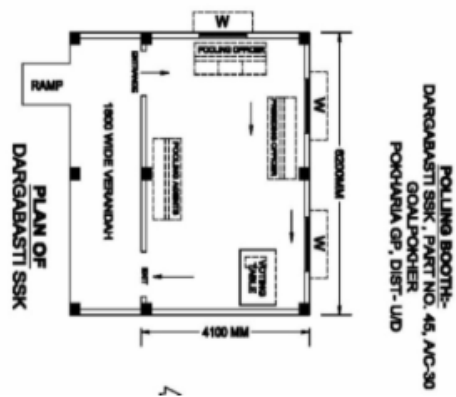

নির্বাচক নিবন্ধন আধিকারিকের স্বাক্ষর

Nazri Naksha

Google Map View

Polling Station Building Front View

Polling Station Front View

Cad View

Key MAP View

| | | | | | | | | | | | |
|----|------------------|--|------------|----|------------------|--|------------|----|------------------|---|------------|
| 1 | WB/04/028/522540 | নাম : নমুনা স্বামীর নাম : ইব্রাহিম বাড়ির নং : n0025 বয়স : 56 লিঙ্গ : মহিলা | ফটো উপলব্ধ | 2 | ZUH1020122 | নাম : মহঃ আকসর আলিম পিতার নাম : সাইদুর রহমান বাড়ির নং : n0054 বয়স : 43 লিঙ্গ : পুরুষ | ফটো উপলব্ধ | 3 | WB/04/028/522004 | নাম : বাহাদুর হুসেন পিতার নাম : ধনবর আলী বাড়ির নং : n0055 বয়স : 66 লিঙ্গ : পুরুষ | ফটো উপলব্ধ |
| 4 | ZUH2381457 | নাম : মোমিনা স্বামীর নাম : মোহাম্মদ মাজহার আলিম বাড়ির নং : n0003 বয়স : 26 লিঙ্গ : মহিলা | ফটো উপলব্ধ | 5 | WB/04/028/522729 | নাম : সালামুদ্দিন পিতার নাম : হেদলু বাড়ির নং : n0025 বয়স : 53 লিঙ্গ : পুরুষ | ফটো উপলব্ধ | 6 | KTT2574002 | নাম : ইসমাইল পিতার নাম : নেজিমুদ্দিন বাড়ির নং : n0008 বয়স : 61 লিঙ্গ : পুরুষ | ফটো উপলব্ধ |
| 7 | ZUH1019488 | নাম : মহঃ তাজিমুদ্দিন পিতার নাম : মহঃ ইউসুফ বাড়ির নং : n0021 বয়স : 40 লিঙ্গ : পুরুষ | ফটো উপলব্ধ | 8 | ZUH2383008 | নাম : নির্মালা বেগম পিতার নাম : মোহাম্মদ সলিমুদ্দিন বাড়ির নং : n0089 বয়স : 23 লিঙ্গ : মহিলা | ফটো উপলব্ধ | 9 | ZUH0762567 | নাম : মো কামরুল পিতার নাম : সুলেমান বাড়ির নং : n0066 বয়স : 40 লিঙ্গ : পুরুষ | ফটো উপলব্ধ |
| 10 | KTT1372515 | নাম : আমরেন নেশা স্বামীর নাম : নাবাজুদ্দিন বাড়ির নং : n0021 বয়স : 55 লিঙ্গ : মহিলা | ফটো উপলব্ধ | 11 | ZUH0791046 | নাম : মহঃ রেজওয়াল মালম পিতার নাম : মহঃ সুলতান বাড়ির নং : n0027 বয়স : 23 লিঙ্গ : পুরুষ | ফটো উপলব্ধ | 12 | WB/04/028/522681 | নাম : আজিজুর রহমান পিতার নাম : ইয়াকুব হুসেন বাড়ির নং : n0029 বয়স : 86 লিঙ্গ : পুরুষ | ফটো উপলব্ধ |
| 13 | KTT3595907 | নাম : সহরা বেগম স্বামীর নাম : হামিদ বাড়ির নং : n0074 বয়স : 48 লিঙ্গ : মহিলা | ফটো উপলব্ধ | 14 | WB/04/028/522367 | নাম : মহঃ বদিরুদ্দিন পিতার নাম : আজিজুর বাড়ির নং : n0029 বয়স : 56 লিঙ্গ : পুরুষ | ফটো উপলব্ধ | 15 | ZUH1510536 | নাম : ইয়ামিন বেগম পিতার নাম : মহঃ আফজল বাড়ির নং : n0015 বয়স : 29 লিঙ্গ : মহিলা | ফটো উপলব্ধ |
| 16 | KTT1373471 | নাম : মোহাম্মদ মাতুবল পিতার নাম : কামাজ মিয়া বাড়ির নং : n0090 বয়স : 51 লিঙ্গ : পুরুষ | ফটো উপলব্ধ | 17 | KTT4379731 | নাম : মহঃ হাবিব পিতার নাম : ভাললু বাড়ির নং : n0021 বয়স : 61 লিঙ্গ : পুরুষ | ফটো উপলব্ধ | 18 | KTT3596319 | নাম : মহঃ সুলেমান পিতার নাম : মোঃ ফজলুদ্দী ন বাড়ির নং : n0016 বয়স : 65 লিঙ্গ : পুরুষ | ফটো উপলব্ধ |
| 19 | WB/04/028/522641 | নাম : সালমা খাতুন স্বামীর নাম : সেইদুল বাড়ির নং : n0054 বয়স : 66 লিঙ্গ : মহিলা | ফটো উপলব্ধ | 20 | KTT4023313 | নাম : মহঃ মজিব পিতার নাম : মোহাম্মদ নসিরুদ্দিন বাড়ির নং : n0018 বয়স : 23 লিঙ্গ : পুরুষ | ফটো উপলব্ধ | 21 | KTT4022430 | নাম : লাল বানু পিতার নাম : মহঃ বুল হুসেন বাড়ির নং : n0043 বয়স : 23 লিঙ্গ : মহিলা | ফটো উপলব্ধ |
| 22 | WB/04/028/522827 | নাম : মহঃ ইসরাইল পিতার নাম : রেইসুদ্দিন বাড়ির নং : n0013 বয়স : 51 লিঙ্গ : পুরুষ | ফটো উপলব্ধ | 23 | KTT4485660 | নাম : লালবানু পিতার নাম : মৌলা বাড়ির নং : n0014 বয়স : 71 লিঙ্গ : মহিলা | ফটো উপলব্ধ | 24 | ZUH1369552 | নাম : পিকি বেগম স্বামীর নাম : নাজিমুদ্দিন বাড়ির নং : n0108 বয়স : 31 লিঙ্গ : মহিলা | ফটো উপলব্ধ |
| 25 | WB/04/028/522752 | নাম : মহঃ জালালুদ্দিন পিতার নাম : বাচ্চা বাড়ির নং : n0015 বয়স : 66 লিঙ্গ : পুরুষ | ফটো উপলব্ধ | 26 | ZUH2151918 | নাম : ইনামা স্বামীর নাম : মোহাম্মদ রফিক আলিম বাড়ির নং : n0042 বয়স : 23 লিঙ্গ : মহিলা | ফটো উপলব্ধ | 27 | KTT4485413 | নাম : আজাদ পিতার নাম : মহঃ মজরুল বাড়ির নং : n0021 বয়স : 40 লিঙ্গ : পুরুষ | ফটো উপলব্ধ |
| 28 | ZUH1020015 | নাম : মহঃ জনাত আলিম পিতার নাম : নাজিমুদ্দিন বাড়ির নং : n0007 বয়স : 33 লিঙ্গ : পুরুষ | ফটো উপলব্ধ | 29 | ZUH1369578 | নাম : আফসানা পিতার নাম : মহঃ আকাল বাড়ির নং : n0007 বয়স : 23 লিঙ্গ : মহিলা | ফটো উপলব্ধ | 30 | ZUH2315299 | নাম : মোহাম্মদ সুরুর আলিম পিতার নাম : হামিদ বাড়ির নং : n0007 বয়স : 23 লিঙ্গ : পুরুষ | ফটো উপলব্ধ |